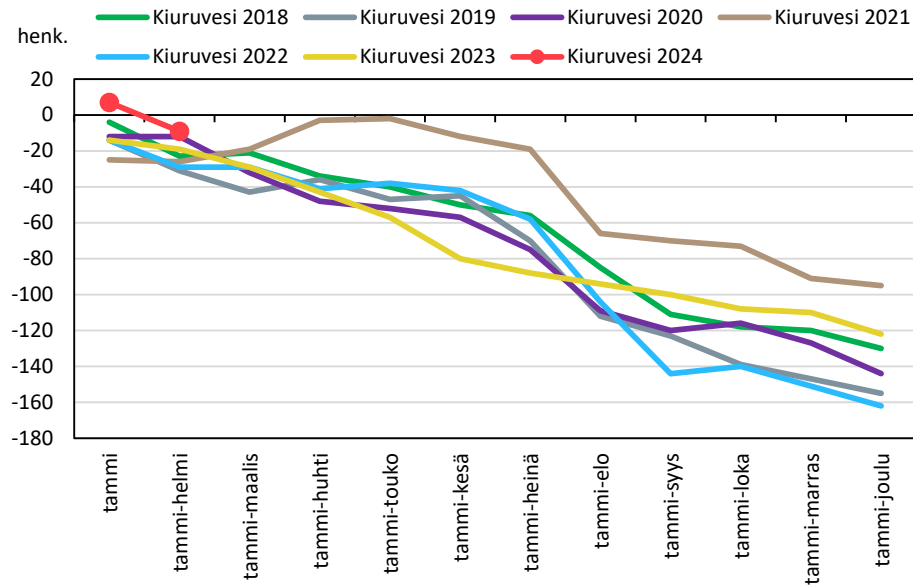

Väestönmuutosten kumulatiivinen kehitys Pohjois-Savon maakunnassa kuukausittain v. 2018–2024

KUOPION SEUTUKUNTA JA KUNNAT

YLÄ-SAVON SEUTUKUNTA JA KUNNAT

Väestönmuutosten kumulatiivinen kehitys Iisalmessa kuukausittain v. 2018–2024

Väestönmuutosten kumulatiivinen kehitys Kiuruvedellä kuukausittain v. 2018–2024

Väestönmuutosten kumulatiivinen kehitys Keiteleellä kuukausittain v. 2018–2024

Väestönmuutosten kumulatiivinen kehitys Lapinlahdella kuukausittain v. 2018–2024

Väestönmuutosten kumulatiivinen kehitys Pielavedellä kuukausittain v. 2018–2024

Väestönmuutosten kumulatiivinen kehitys Sonkajärvellä kuukausittain v. 2018–2024

Väestönmuutosten kumulatiivinen kehitys Vieremällä kuukausittain v. 2018–2024