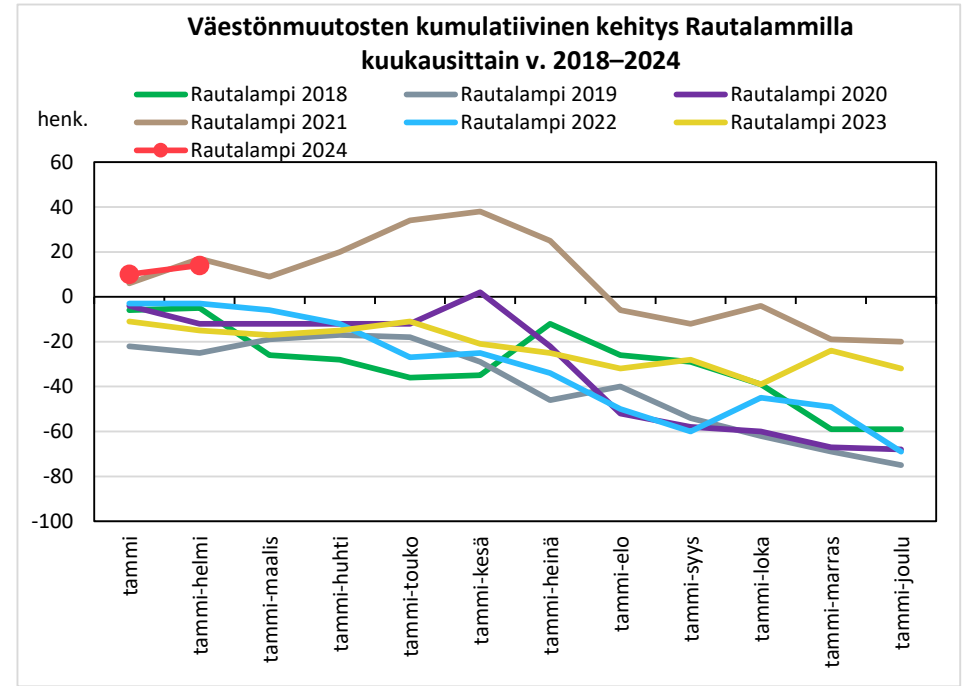

Väestönmuutosten kumulatiivinen kehitys Pohjois-Savon maakunnassa kuukausittain v. 2018–2024

KUOPION SEUTUKUNTA JA KUNNAT

YLÄ-SAVON SEUTUKUNTA JA KUNNAT

Väestönmuutosten kumulatiivinen kehitys Iisalmessa kuukausittain v. 2018–2024

Väestönmuutosten kumulatiivinen kehitys Kiuruvedellä kuukausittain v. 2018–2024

Väestönmuutosten kumulatiivinen kehitys Keiteleellä kuukausittain v. 2018–2024

Väestönmuutosten kumulatiivinen kehitys Lapinlahdella kuukausittain v. 2018–2024

Väestönmuutosten kumulatiivinen kehitys Pielavedellä kuukausittain v. 2018–2024

Väestönmuutosten kumulatiivinen kehitys Sonkajärvellä kuukausittain v. 2018–2024

Väestönmuutosten kumulatiivinen kehitys Vieremällä kuukausittain v. 2018–2024

Väestönmuutosten kumulatiivinen kehitys Ylä-Savon seutukunnassa kuukausittain v. 2018–2024

SISÄ-SAVON SEUTUKUNTA JA KUNNAT

Väestömuutosten kumulatiivinen kehitys Sisä-Savon seutukunnassa kuukausittain v. 2018–2024