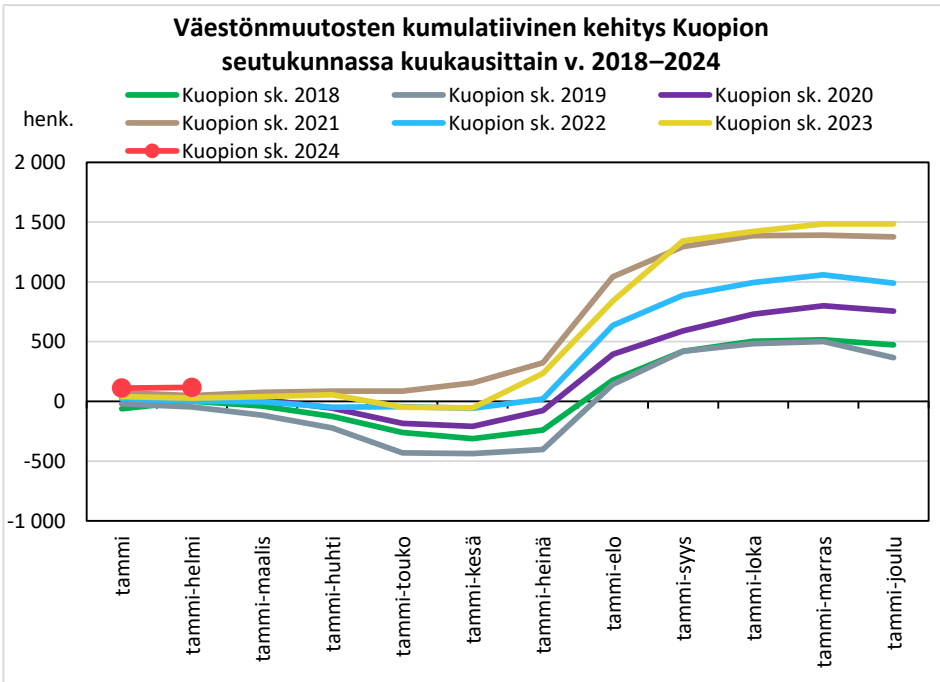

Väestönmuutosten kumulatiivinen kehitys Pohjois-Savon maakunnassa kuukausittain v. 2018–2024

KUOPION SEUTUKUNTA JA KUNNAT

YLÄ-SAVON SEUTUKUNTA JA KUNNAT

Väestönmuutosten kumulatiivinen kehitys Iisalmessa kuukausittain v. 2018–2024

Väestönmuutosten kumulatiivinen kehitys Kiuruvedellä kuukausittain v. 2018–2024

Väestönmuutosten kumulatiivinen kehitys Keiteleellä kuukausittain v. 2018–2024

Väestönmuutosten kumulatiivinen kehitys Lapinlahdella kuukausittain v. 2018–2024