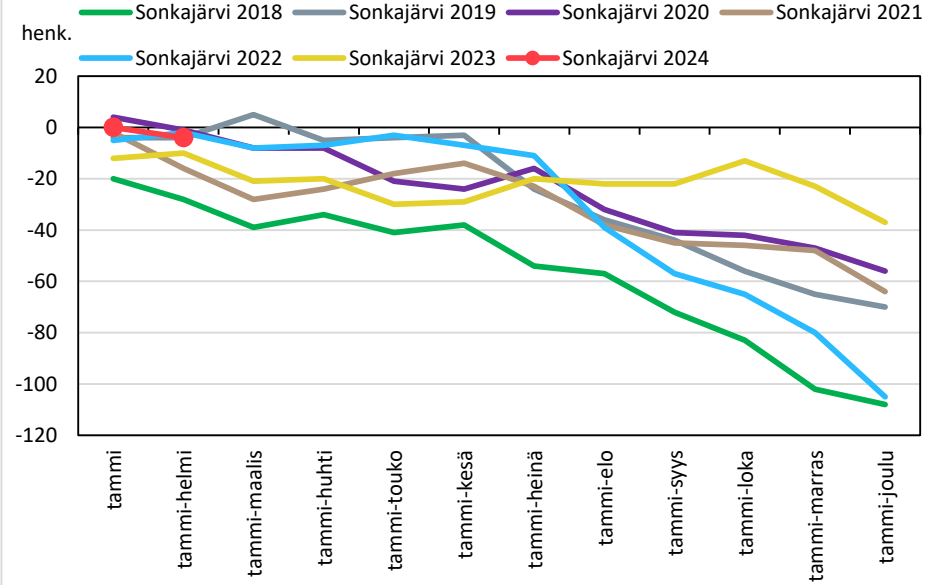

Väestönmuutosten kumulatiivinen kehitys Pohjois-Savon maakunnassa kuukausittain v. 2018–2024

KUOPION SEUTUKUNTA JA KUNNAT

YLÄ-SAVON SEUTUKUNTA JA KUNNAT

Väestönmuutosten kumulatiivinen kehitys Iisalmessa kuukausittain v. 2018–2024

Väestönmuutosten kumulatiivinen kehitys Kiuruvedellä kuukausittain v. 2018–2024

Väestönmuutosten kumulatiivinen kehitys Keiteleellä kuukausittain v. 2018–2024

Väestönmuutosten kumulatiivinen kehitys Lapinlahdella kuukausittain v. 2018–2024

Väestönmuutosten kumulatiivinen kehitys Pielavedellä kuukausittain v. 2018–2024

Väestönmuutosten kumulatiivinen kehitys Sonkajärvellä kuukausittain v. 2018–2024

Väestönmuutosten kumulatiivinen kehitys Vieremällä kuukausittain v. 2018–2024