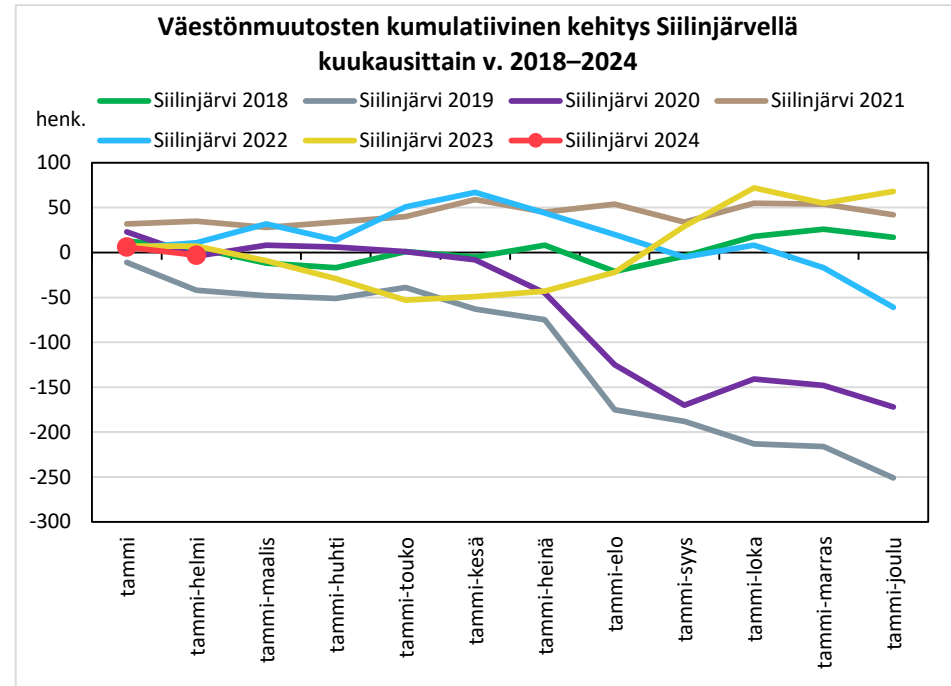

Väestönmuutosten kumulatiivinen kehitys Pohjois-Savon maakunnassa kuukausittain v. 2018–2024

KUOPION SEUTUKUNTA JA KUNNAT

YLÄ-SAVON SEUTUKUNTA JA KUNNAT

Väestönmuutosten kumulatiivinen kehitys Iisalmessa kuukausittain v. 2018–2024

Väestönmuutosten kumulatiivinen kehitys Kiuruvedellä kuukausittain v. 2018–2024

Väestönmuutosten kumulatiivinen kehitys Keiteleellä kuukausittain v. 2018–2024

Väestönmuutosten kumulatiivinen kehitys Lapinlahdella kuukausittain v. 2018–2024