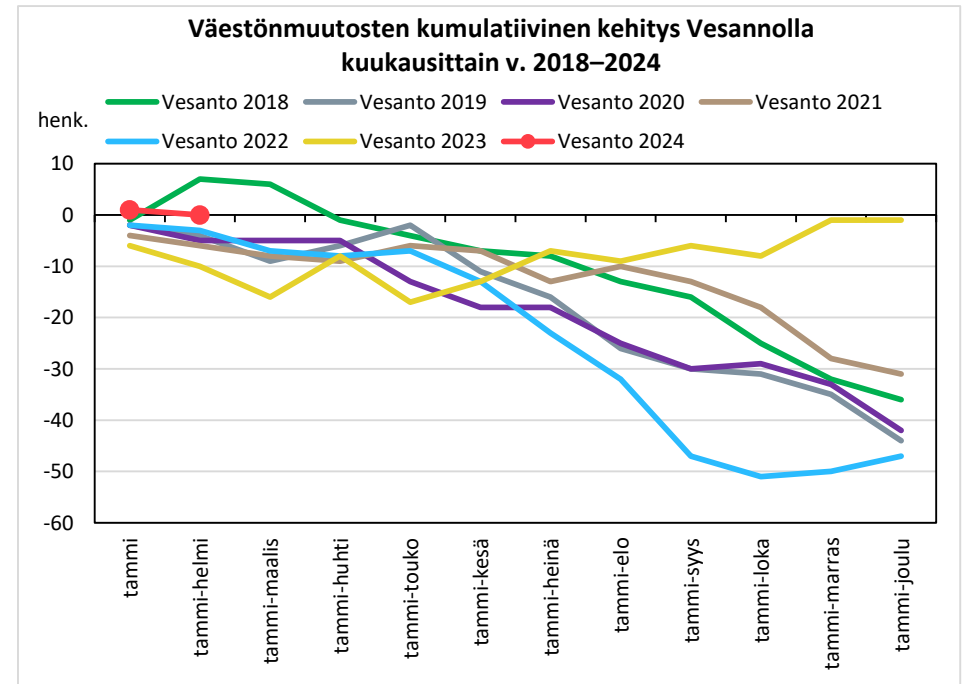

Väestönmuutosten kumulatiivinen kehitys Pohjois-Savon maakunnassa kuukausittain v. 2018–2024

KUOPION SEUTUKUNTA JA KUNNAT

YLÄ-SAVON SEUTUKUNTA JA KUNNAT

Väestönmuutosten kumulatiivinen kehitys Iisalmessa kuukausittain v. 2018–2024

Väestönmuutosten kumulatiivinen kehitys Kiuruvedellä kuukausittain v. 2018–2024

Väestönmuutosten kumulatiivinen kehitys Keiteleellä kuukausittain v. 2018–2024

Väestönmuutosten kumulatiivinen kehitys Lapinlahdella kuukausittain v. 2018–2024

Väestönmuutosten kumulatiivinen kehitys Pielavedellä kuukausittain v. 2018–2024

Väestönmuutosten kumulatiivinen kehitys Sonkajärvellä kuukausittain v. 2018–2024

Väestönmuutosten kumulatiivinen kehitys Vieremällä kuukausittain v. 2018–2024

Väestönmuutosten kumulatiivinen kehitys Ylä-Savon seutukunnassa kuukausittain v. 2018–2024

SISÄ-SAVON SEUTUKUNTA JA KUNNAT

Väestömuutosten kumulatiivinen kehitys Sisä-Savon seutukunnassa kuukausittain v. 2018–2024