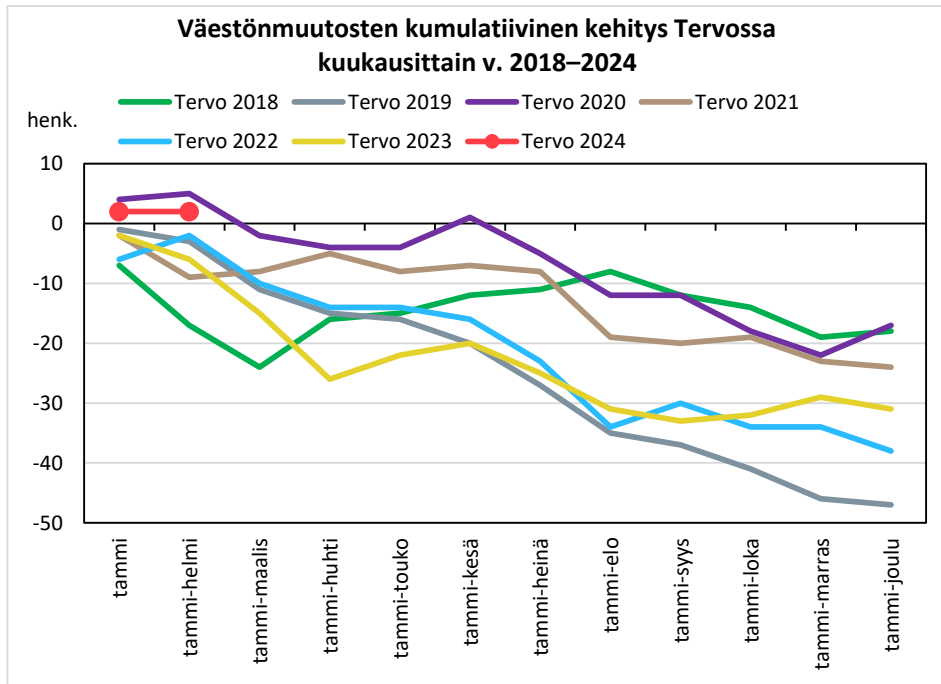

Väestönmuutosten kumulatiivinen kehitys Pohjois-Savon maakunnassa kuukausittain v. 2018–2024

KUOPION SEUTUKUNTA JA KUNNAT

YLÄ-SAVON SEUTUKUNTA JA KUNNAT

Väestönmuutosten kumulatiivinen kehitys Iisalmessa kuukausittain v. 2018–2024

Väestönmuutosten kumulatiivinen kehitys Kiuruvedellä kuukausittain v. 2018–2024

Väestönmuutosten kumulatiivinen kehitys Keiteleellä kuukausittain v. 2018–2024

Väestönmuutosten kumulatiivinen kehitys Lapinlahdella kuukausittain v. 2018–2024

Väestönmuutosten kumulatiivinen kehitys Pielavedellä kuukausittain v. 2018–2024

Väestönmuutosten kumulatiivinen kehitys Sonkajärvellä kuukausittain v. 2018–2024

Väestönmuutosten kumulatiivinen kehitys Vieremällä kuukausittain v. 2018–2024

Väestönmuutosten kumulatiivinen kehitys Ylä-Savon seutukunnassa kuukausittain v. 2018–2024

SISÄ-SAVON SEUTUKUNTA JA KUNNAT

Väestömuutosten kumulatiivinen kehitys Sisä-Savon seutukunnassa kuukausittain v. 2018–2024