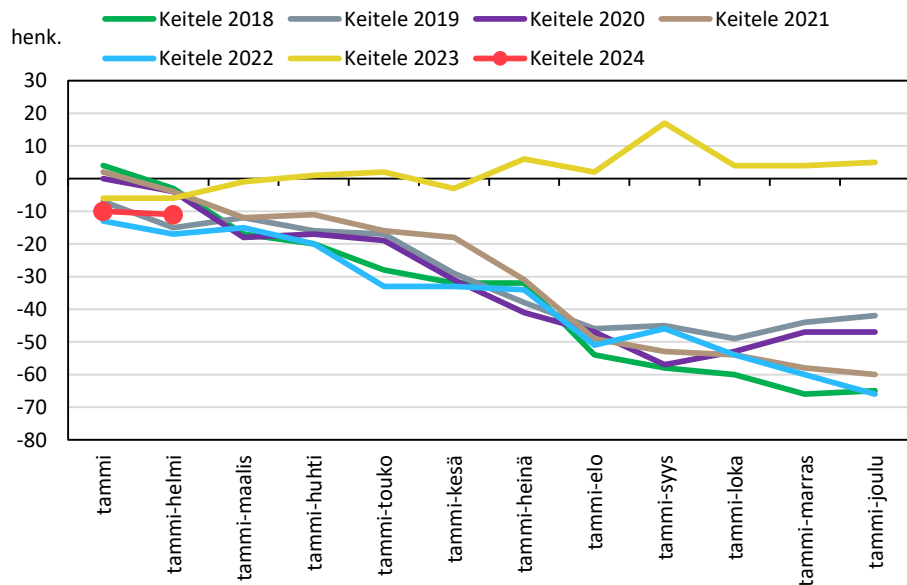

Väestönmuutosten kumulatiivinen kehitys Pohjois-Savon maakunnassa kuukausittain v. 2018–2024

KUOPION SEUTUKUNTA JA KUNNAT

YLÄ-SAVON SEUTUKUNTA JA KUNNAT

Väestönmuutosten kumulatiivinen kehitys Iisalmessa kuukausittain v. 2018–2024

Väestönmuutosten kumulatiivinen kehitys Kiuruvedellä kuukausittain v. 2018–2024

Väestönmuutosten kumulatiivinen kehitys Keiteleellä kuukausittain v. 2018–2024

Väestönmuutosten kumulatiivinen kehitys Lapinlahdella kuukausittain v. 2018–2024

Väestönmuutosten kumulatiivinen kehitys Pielavedellä kuukausittain v. 2018–2024

Väestönmuutosten kumulatiivinen kehitys Sonkajärvellä kuukausittain v. 2018–2024

Väestönmuutosten kumulatiivinen kehitys Vieremällä kuukausittain v. 2018–2024