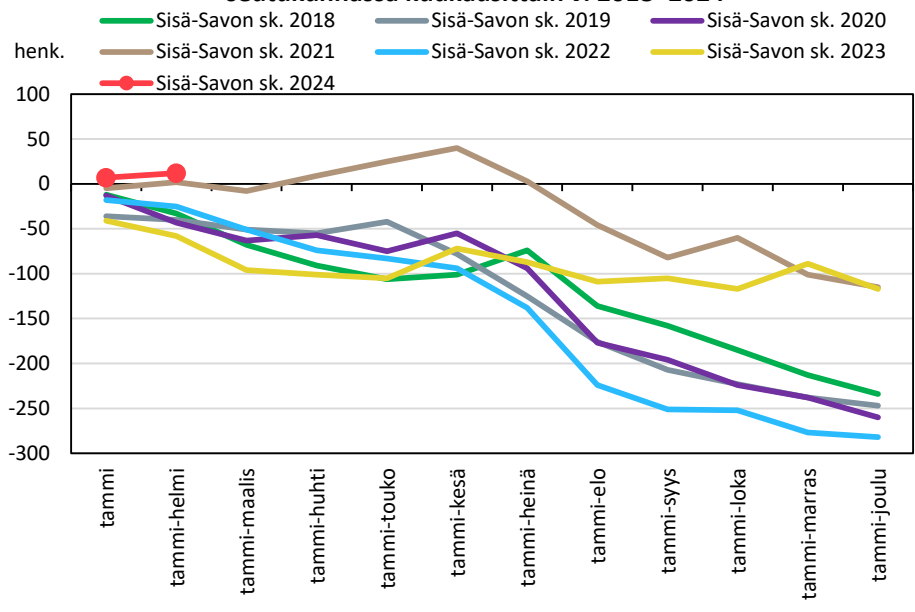

Väestönmuutosten kumulatiivinen kehitys Pohjois-Savon maakunnassa kuukausittain v. 2018–2024

KUOPION SEUTUKUNTA JA KUNNAT

YLÄ-SAVON SEUTUKUNTA JA KUNNAT

Väestönmuutosten kumulatiivinen kehitys Iisalmessa kuukausittain v. 2018–2024

Väestönmuutosten kumulatiivinen kehitys Kiuruvedellä kuukausittain v. 2018–2024

Väestönmuutosten kumulatiivinen kehitys Keiteleellä kuukausittain v. 2018–2024

Väestönmuutosten kumulatiivinen kehitys Lapinlahdella kuukausittain v. 2018–2024

Väestönmuutosten kumulatiivinen kehitys Pielavedellä kuukausittain v. 2018–2024

Väestönmuutosten kumulatiivinen kehitys Sonkajärvellä kuukausittain v. 2018–2024

Väestönmuutosten kumulatiivinen kehitys Vieremällä kuukausittain v. 2018–2024

Väestönmuutosten kumulatiivinen kehitys Ylä-Savon seutukunnassa kuukausittain v. 2018–2024

SISÄ-SAVON SEUTUKUNTA JA KUNNAT

Väestömuutosten kumulatiivinen kehitys Sisä-Savon seutukunnassa kuukausittain v. 2018–2024