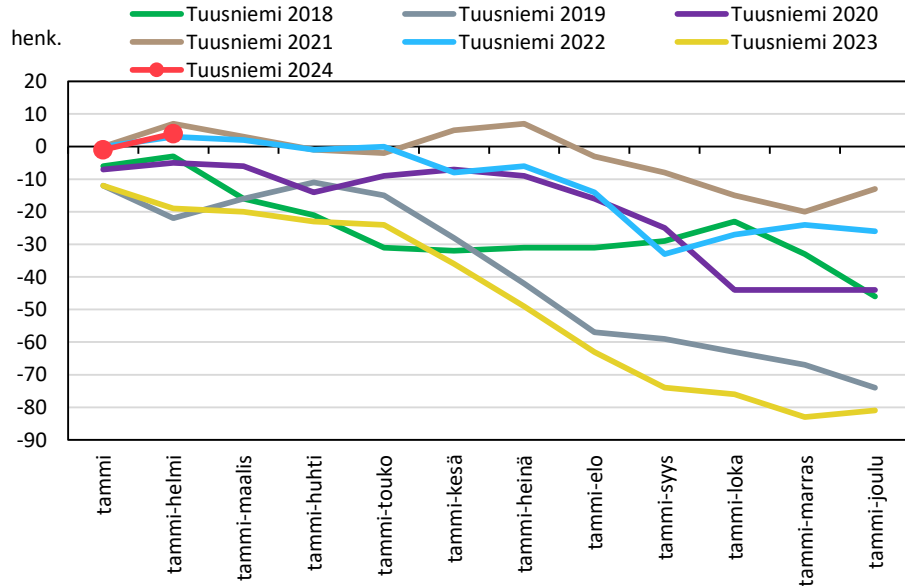

Väestönmuutosten kumulatiivinen kehitys Ylä-Savon seutukunnassa kuukausittain v. 2018–2024

SISÄ-SAVON SEUTUKUNTA JA KUNNAT

Väestömuutosten kumulatiivinen kehitys Sisä-Savon seutukunnassa kuukausittain v. 2018–2024

KOILLIS-SAVON SEUTUKUNTA JA KUNNAT

Väestönmuutosten kumulatiivinen kehitys Kaavilla kuukausittain v. 2018–2024

Väestönmuutosten kumulatiivinen kehitys Rautavaaralla kuukausittain v. 2018–2024

Väestönmuutosten kumulatiivinen kehitys Tuusniemellä kuukausittain v. 2018–2024

Väestönmuutosten kumulatiivinen kehitys Koillis-Savon seutukunnassa kuukausittain v. 2018–2024

VARKAUDEN SEUTUKUNTA JA KUNNAT