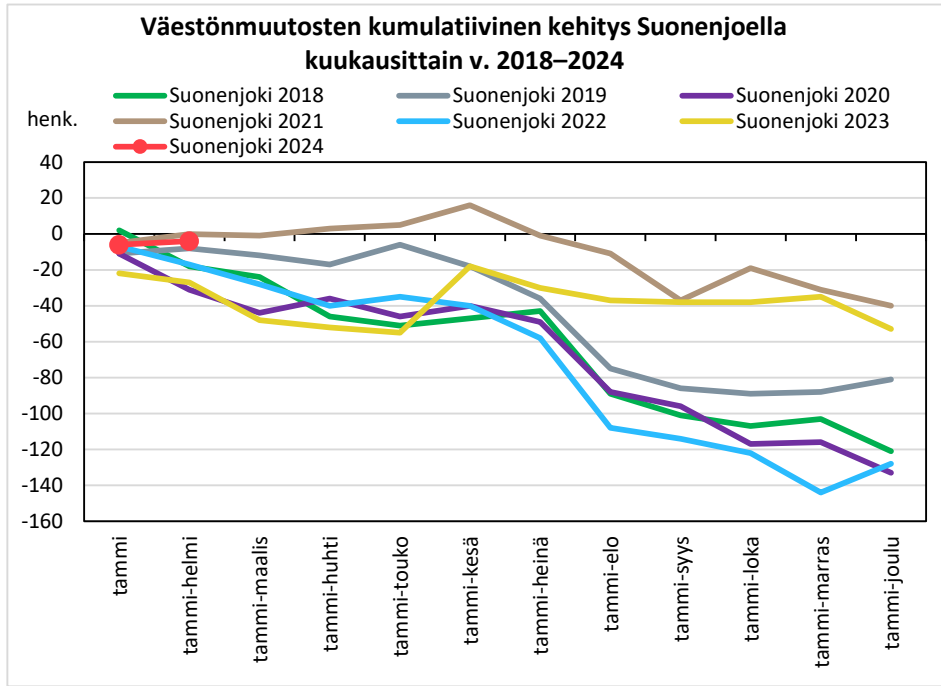

Väestönmuutosten kumulatiivinen kehitys Pohjois-Savon maakunnassa kuukausittain v. 2018–2024

KUOPION SEUTUKUNTA JA KUNNAT

YLÄ-SAVON SEUTUKUNTA JA KUNNAT

Väestönmuutosten kumulatiivinen kehitys Iisalmessa kuukausittain v. 2018–2024

Väestönmuutosten kumulatiivinen kehitys Kiuruvedellä kuukausittain v. 2018–2024

Väestönmuutosten kumulatiivinen kehitys Keiteleellä kuukausittain v. 2018–2024

Väestönmuutosten kumulatiivinen kehitys Lapinlahdella kuukausittain v. 2018–2024

Väestönmuutosten kumulatiivinen kehitys Pielavedellä kuukausittain v. 2018–2024

Väestönmuutosten kumulatiivinen kehitys Sonkajärvellä kuukausittain v. 2018–2024

Väestönmuutosten kumulatiivinen kehitys Vieremällä kuukausittain v. 2018–2024

Väestönmuutosten kumulatiivinen kehitys Ylä-Savon seutukunnassa kuukausittain v. 2018–2024

SISÄ-SAVON SEUTUKUNTA JA KUNNAT

Väestömuutosten kumulatiivinen kehitys Sisä-Savon seutukunnassa kuukausittain v. 2018–2024