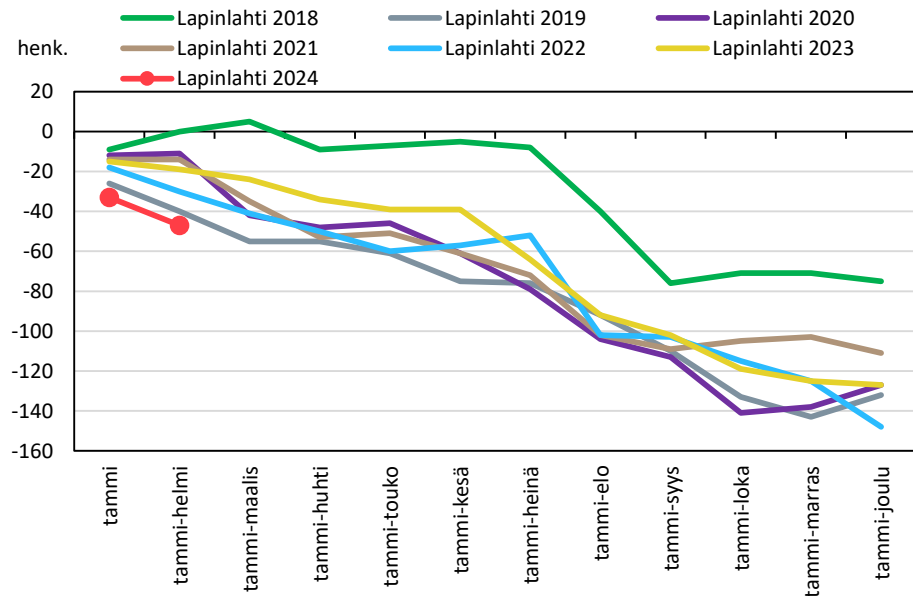

Väestönmuutosten kumulatiivinen kehitys Pohjois-Savon maakunnassa kuukausittain v. 2018–2024

KUOPION SEUTUKUNTA JA KUNNAT

YLÄ-SAVON SEUTUKUNTA JA KUNNAT

Väestönmuutosten kumulatiivinen kehitys Iisalmessa kuukausittain v. 2018–2024

Väestönmuutosten kumulatiivinen kehitys Kiuruvedellä kuukausittain v. 2018–2024

Väestönmuutosten kumulatiivinen kehitys Keiteleellä kuukausittain v. 2018–2024

Väestönmuutosten kumulatiivinen kehitys Lapinlahdella kuukausittain v. 2018–2024

Väestönmuutosten kumulatiivinen kehitys Pielavedellä kuukausittain v. 2018–2024

Väestönmuutosten kumulatiivinen kehitys Sonkajärvellä kuukausittain v. 2018–2024

Väestönmuutosten kumulatiivinen kehitys Vieremällä kuukausittain v. 2018–2024