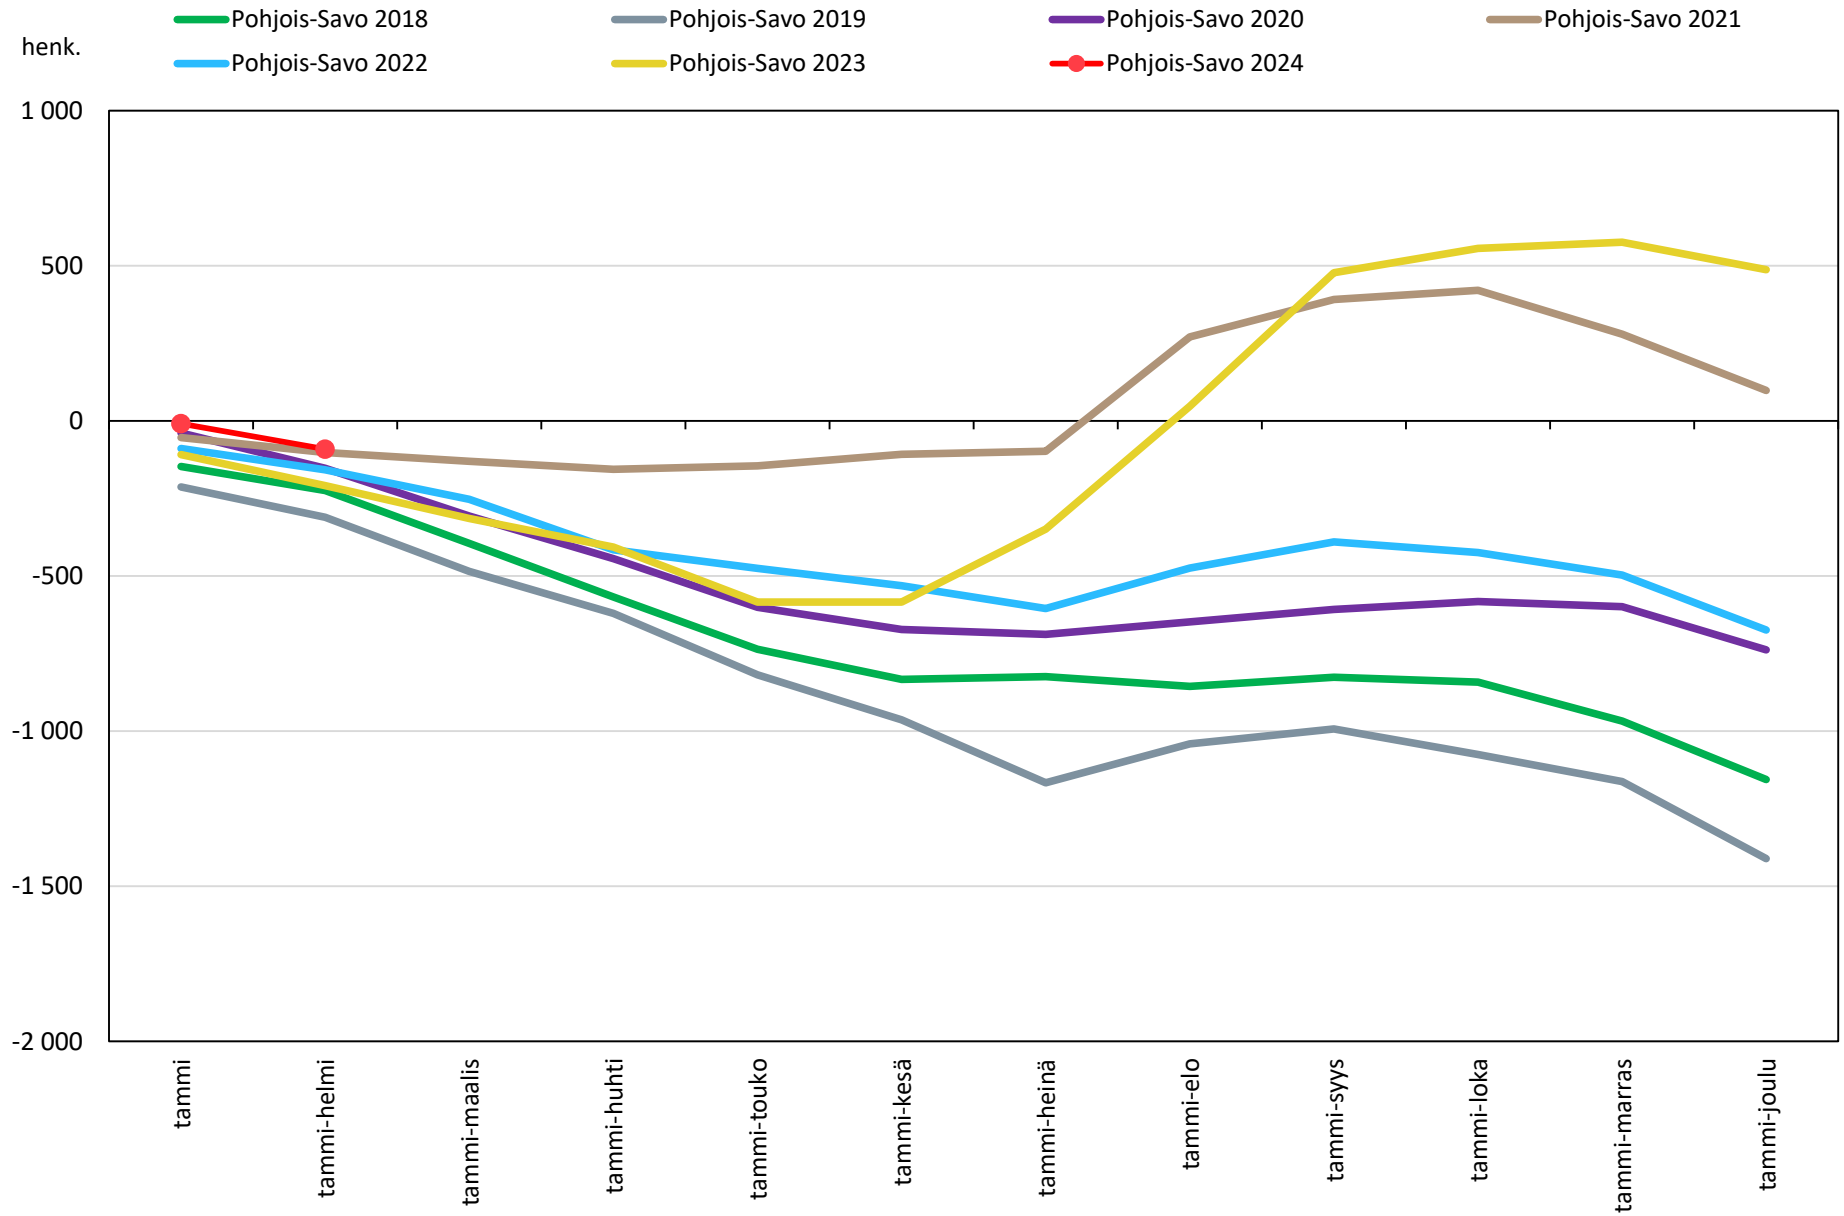

Väestönmuutosten kumulatiivinen kehitys Pohjois-Savon maakunnassa kuukausittain v. 2018–2024

KUOPION SEUTUKUNTA JA KUNNAT

YLÄ-SAVON SEUTUKUNTA JA KUNNAT

Väestönmuutosten kumulatiivinen kehitys Iisalmessa kuukausittain v. 2018–2024

Väestönmuutosten kumulatiivinen kehitys Kiuruvedellä kuukausittain v. 2018–2024

Väestönmuutosten kumulatiivinen kehitys Keiteleellä kuukausittain v. 2018–2024

Väestönmuutosten kumulatiivinen kehitys Lapinlahdella kuukausittain v. 2018–2024

Väestönmuutosten kumulatiivinen kehitys Pielavedellä kuukausittain v. 2018–2024

Väestönmuutosten kumulatiivinen kehitys Sonkajärvellä kuukausittain v. 2018–2024

Väestönmuutosten kumulatiivinen kehitys Vieremällä kuukausittain v. 2018–2024

Väestönmuutosten kumulatiivinen kehitys Ylä-Savon seutukunnassa kuukausittain v. 2018–2024

SISÄ-SAVON SEUTUKUNTA JA KUNNAT

Väestömuutosten kumulatiivinen kehitys Sisä-Savon seutukunnassa kuukausittain v. 2018–2024