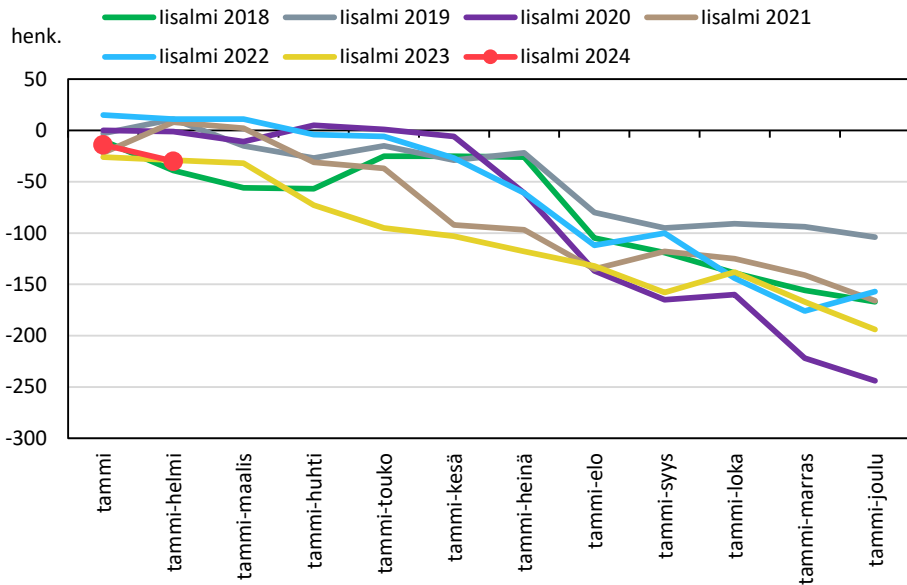

Väestönmuutosten kumulatiivinen kehitys Pohjois-Savon maakunnassa kuukausittain v. 2018–2024

KUOPION SEUTUKUNTA JA KUNNAT

YLÄ-SAVON SEUTUKUNTA JA KUNNAT

Väestönmuutosten kumulatiivinen kehitys Iisalmessa kuukausittain v. 2018–2024

Väestönmuutosten kumulatiivinen kehitys Kiuruvedellä kuukausittain v. 2018–2024

Väestönmuutosten kumulatiivinen kehitys Keiteleellä kuukausittain v. 2018–2024

Väestönmuutosten kumulatiivinen kehitys Lapinlahdella kuukausittain v. 2018–2024

Väestönmuutosten kumulatiivinen kehitys Pielavedellä kuukausittain v. 2018–2024

Väestönmuutosten kumulatiivinen kehitys Sonkajärvellä kuukausittain v. 2018–2024

Väestönmuutosten kumulatiivinen kehitys Vieremällä kuukausittain v. 2018–2024