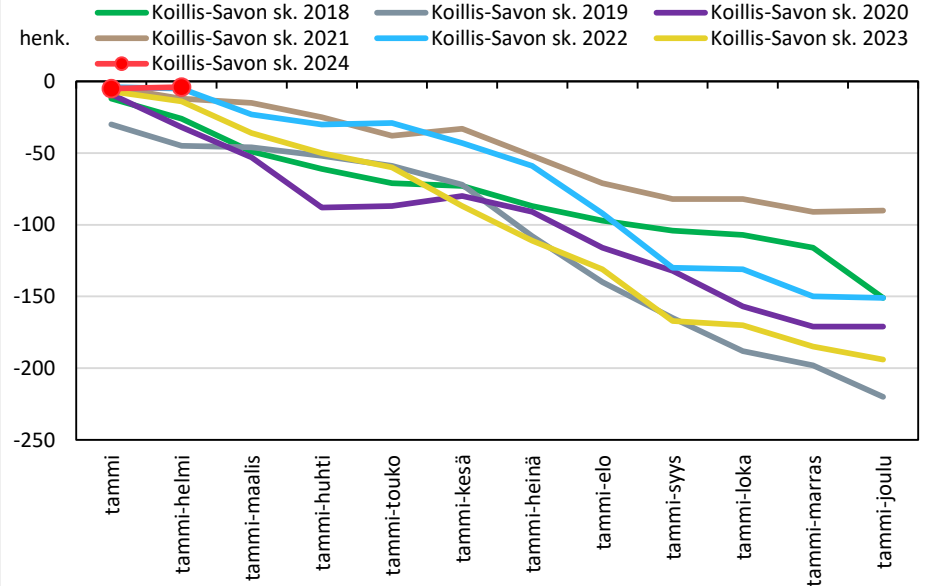

Väestönmuutosten kumulatiivinen kehitys Ylä-Savon seutukunnassa kuukausittain v. 2018–2024

SISÄ-SAVON SEUTUKUNTA JA KUNNAT

Väestömuutosten kumulatiivinen kehitys Sisä-Savon seutukunnassa kuukausittain v. 2018–2024

KOILLIS-SAVON SEUTUKUNTA JA KUNNAT

Väestönmuutosten kumulatiivinen kehitys Kaavilla kuukausittain v. 2018–2024

Väestönmuutosten kumulatiivinen kehitys Rautavaaralla kuukausittain v. 2018–2024

Väestönmuutosten kumulatiivinen kehitys Tuusniemellä kuukausittain v. 2018–2024

Väestönmuutosten kumulatiivinen kehitys Koillis-Savon seutukunnassa kuukausittain v. 2018–2024

VARKAUDEN SEUTUKUNTA JA KUNNAT