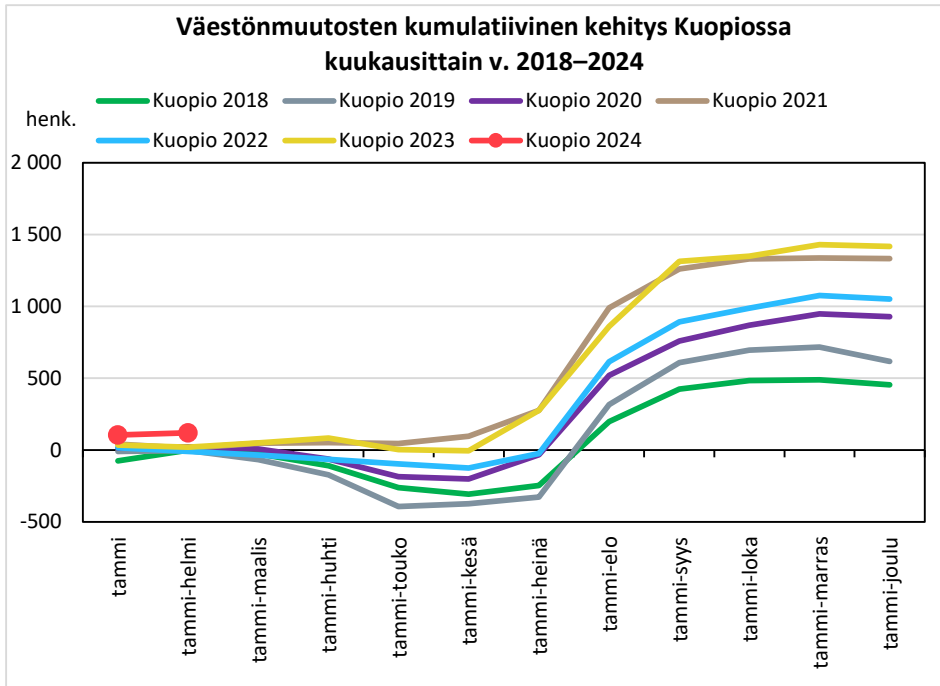

Väestönmuutosten kumulatiivinen kehitys Pohjois-Savon maakunnassa kuukausittain v. 2018–2024

KUOPION SEUTUKUNTA JA KUNNAT

YLÄ-SAVON SEUTUKUNTA JA KUNNAT

Väestönmuutosten kumulatiivinen kehitys Iisalmessa kuukausittain v. 2018–2024

Väestönmuutosten kumulatiivinen kehitys Kiuruvedellä kuukausittain v. 2018–2024

Väestönmuutosten kumulatiivinen kehitys Keiteleellä kuukausittain v. 2018–2024

Väestönmuutosten kumulatiivinen kehitys Lapinlahdella kuukausittain v. 2018–2024

Väestönmuutosten kumulatiivinen kehitys Pielavedellä kuukausittain v. 2018–2024

Väestönmuutosten kumulatiivinen kehitys Sonkajärvellä kuukausittain v. 2018–2024

Väestönmuutosten kumulatiivinen kehitys Vieremällä kuukausittain v. 2018–2024