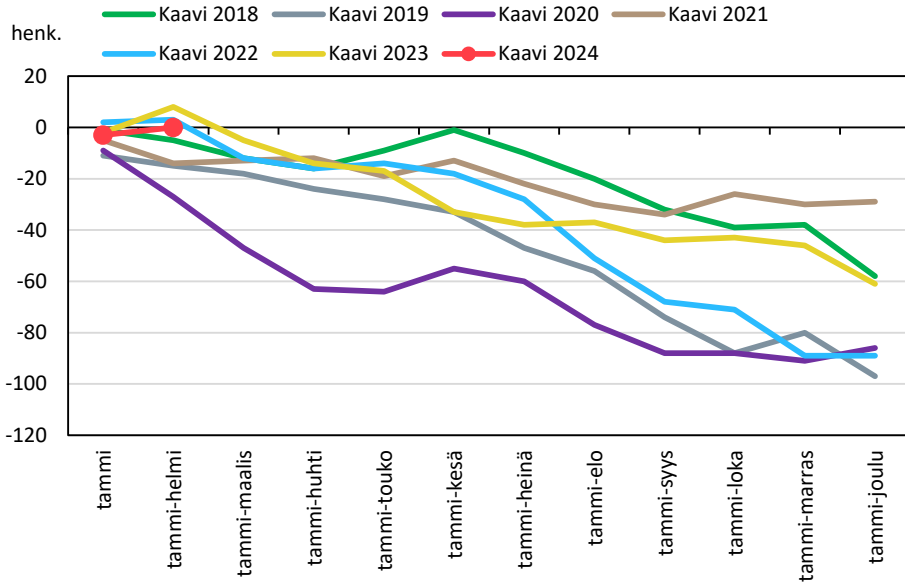

KOILLIS-SAVON SEUTUKUNTA JA KUNNAT

Väestönmuutosten kumulatiivinen kehitys Kaavilla kuukausittain v. 2018–2024