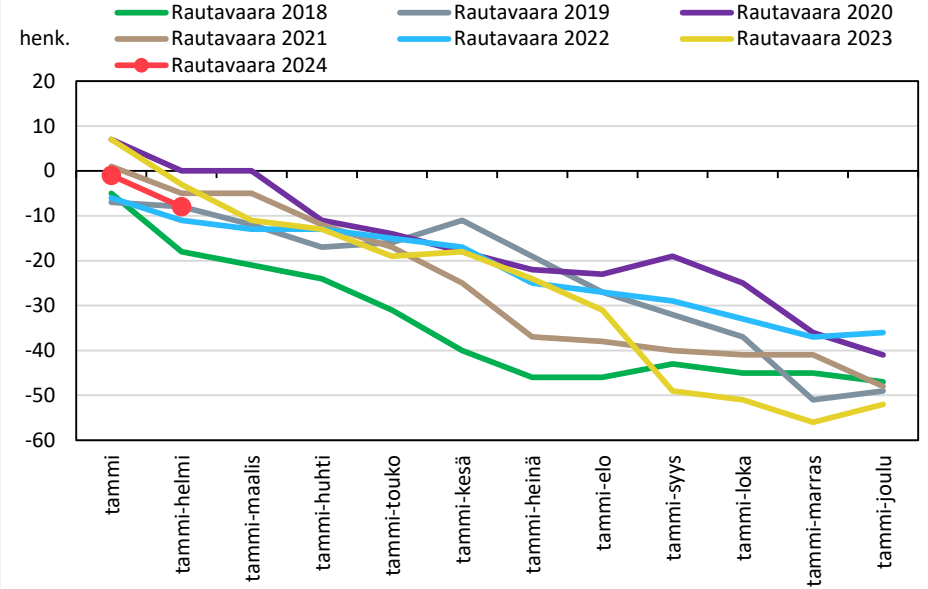

Väestönmuutosten kumulatiivinen kehitys Rautavaaralla kuukausittain v. 2018–2024