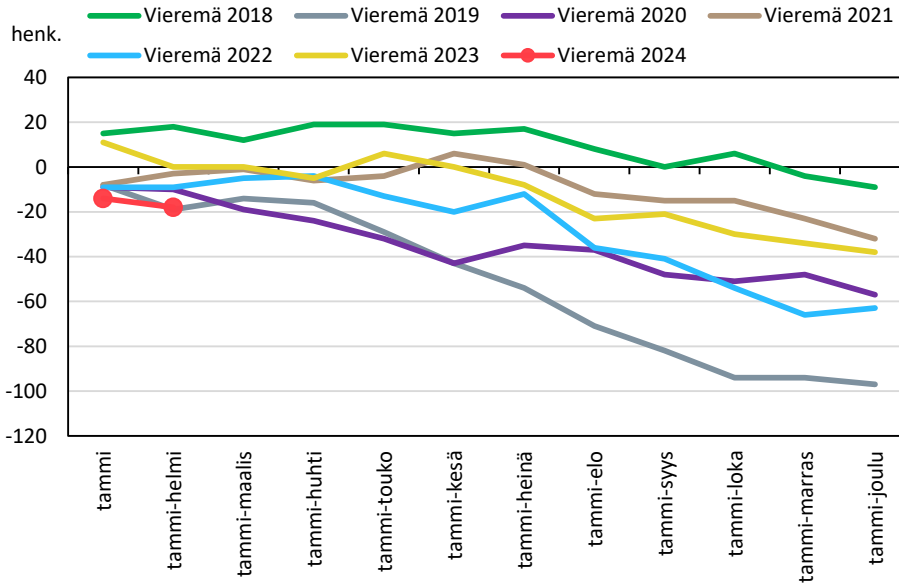

Väestönmuutosten kumulatiivinen kehitys Pohjois-Savon maakunnassa kuukausittain v. 2018–2024

KUOPION SEUTUKUNTA JA KUNNAT

YLÄ-SAVON SEUTUKUNTA JA KUNNAT

Väestönmuutosten kumulatiivinen kehitys Iisalmessa kuukausittain v. 2018–2024

Väestönmuutosten kumulatiivinen kehitys Kiuruvedellä kuukausittain v. 2018–2024

Väestönmuutosten kumulatiivinen kehitys Keiteleellä kuukausittain v. 2018–2024

Väestönmuutosten kumulatiivinen kehitys Lapinlahdella kuukausittain v. 2018–2024

Väestönmuutosten kumulatiivinen kehitys Pielavedellä kuukausittain v. 2018–2024

Väestönmuutosten kumulatiivinen kehitys Sonkajärvellä kuukausittain v. 2018–2024

Väestönmuutosten kumulatiivinen kehitys Vieremällä kuukausittain v. 2018–2024

Väestönmuutosten kumulatiivinen kehitys Ylä-Savon seutukunnassa kuukausittain v. 2018–2024

SISÄ-SAVON SEUTUKUNTA JA KUNNAT

Väestömuutosten kumulatiivinen kehitys Sisä-Savon seutukunnassa kuukausittain v. 2018–2024