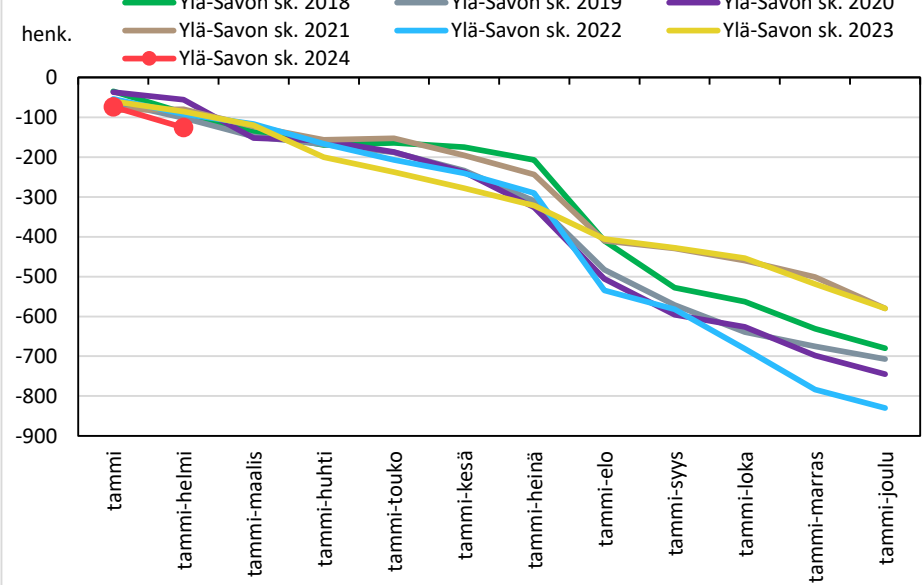

Väestönmuutosten kumulatiivinen kehitys Kiuruvedellä kuukausittain v. 2018–2024

Väestönmuutosten kumulatiivinen kehitys Keiteleellä kuukausittain v. 2018–2024

Väestönmuutosten kumulatiivinen kehitys Lapinlahdella kuukausittain v. 2018–2024

Väestönmuutosten kumulatiivinen kehitys Pielavedellä kuukausittain v. 2018–2024

Väestönmuutosten kumulatiivinen kehitys Sonkajärvellä kuukausittain v. 2018–2024

Väestönmuutosten kumulatiivinen kehitys Vieremällä kuukausittain v. 2018–2024

Väestönmuutosten kumulatiivinen kehitys Ylä-Savon seutukunnassa kuukausittain v. 2018–2024

SISÄ-SAVON SEUTUKUNTA JA KUNNAT

Väestömuutosten kumulatiivinen kehitys Sisä-Savon seutukunnassa kuukausittain v. 2018–2024