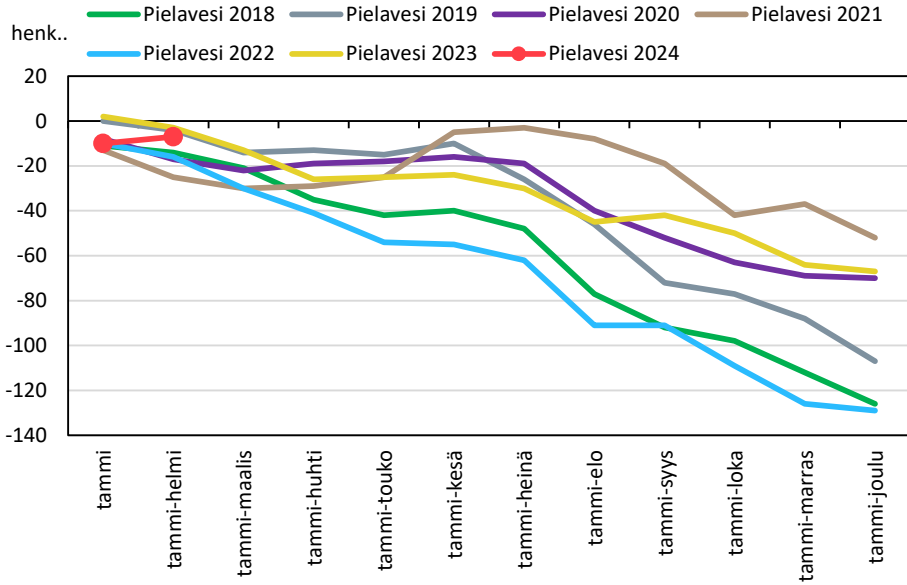

Väestönmuutosten kumulatiivinen kehitys Pohjois-Savon maakunnassa kuukausittain v. 2018–2024

KUOPION SEUTUKUNTA JA KUNNAT

YLÄ-SAVON SEUTUKUNTA JA KUNNAT

Väestönmuutosten kumulatiivinen kehitys Iisalmessa kuukausittain v. 2018–2024

Väestönmuutosten kumulatiivinen kehitys Kiuruvedellä kuukausittain v. 2018–2024

Väestönmuutosten kumulatiivinen kehitys Keiteleellä kuukausittain v. 2018–2024

Väestönmuutosten kumulatiivinen kehitys Lapinlahdella kuukausittain v. 2018–2024

Väestönmuutosten kumulatiivinen kehitys Pielavedellä kuukausittain v. 2018–2024

Väestönmuutosten kumulatiivinen kehitys Sonkajärvellä kuukausittain v. 2018–2024

Väestönmuutosten kumulatiivinen kehitys Vieremällä kuukausittain v. 2018–2024

Väestönmuutosten kumulatiivinen kehitys Ylä-Savon seutukunnassa kuukausittain v. 2018–2024

SISÄ-SAVON SEUTUKUNTA JA KUNNAT

Väestömuutosten kumulatiivinen kehitys Sisä-Savon seutukunnassa kuukausittain v. 2018–2024