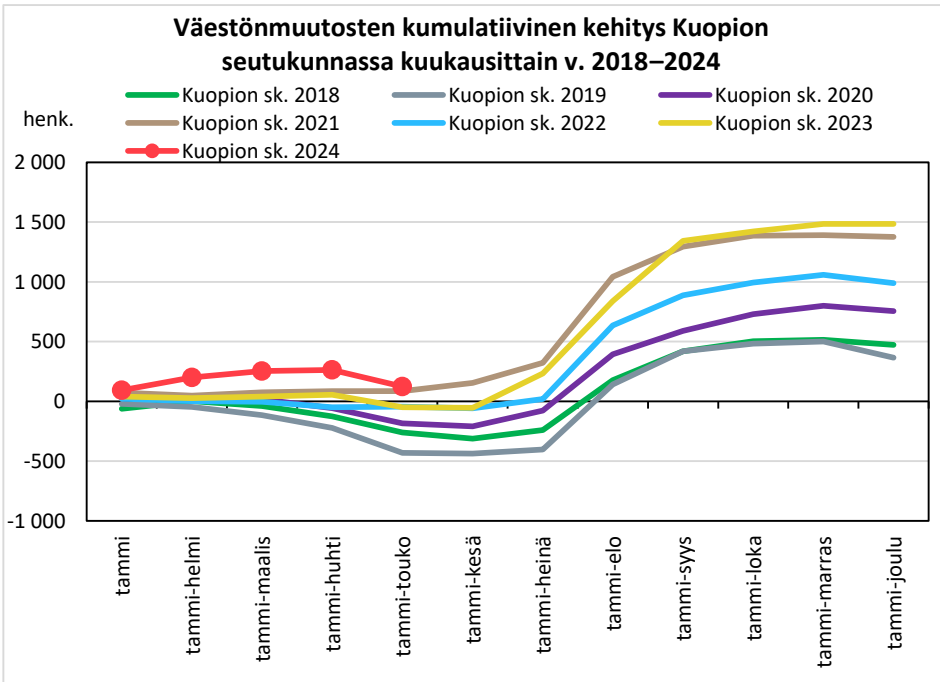

Väestömuutosten kumulatiivinen kehitys Pohjois-Savon maakunnassa kuukausittain v. 2018–2024

KUOPION SEUTUKUNTA JA KUNNAT

YLÄ-SAVON SEUTUKUNTA JA KUNNAT

Väestönmuutosten kumulatiivinen kehitys Iisalmessa kuukausittain v. 2018–2024

Väestönmuutosten kumulatiivinen kehitys Kiuruvedellä kuukausittain v. 2018–2024

Väestönmuutosten kumulatiivinen kehitys Keiteleellä kuukausittain v. 2018–2024

Väestönmuutosten kumulatiivinen kehitys Lapinlahdella kuukausittain v. 2018–2024