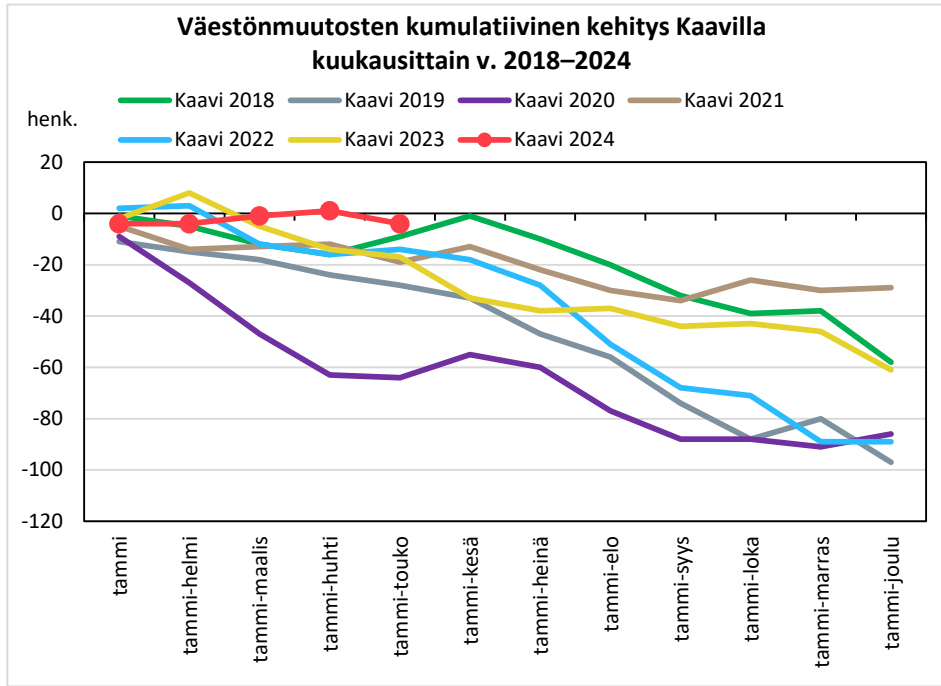

KOILLIS-SAVON SEUTUKUNTA JA KUNNAT