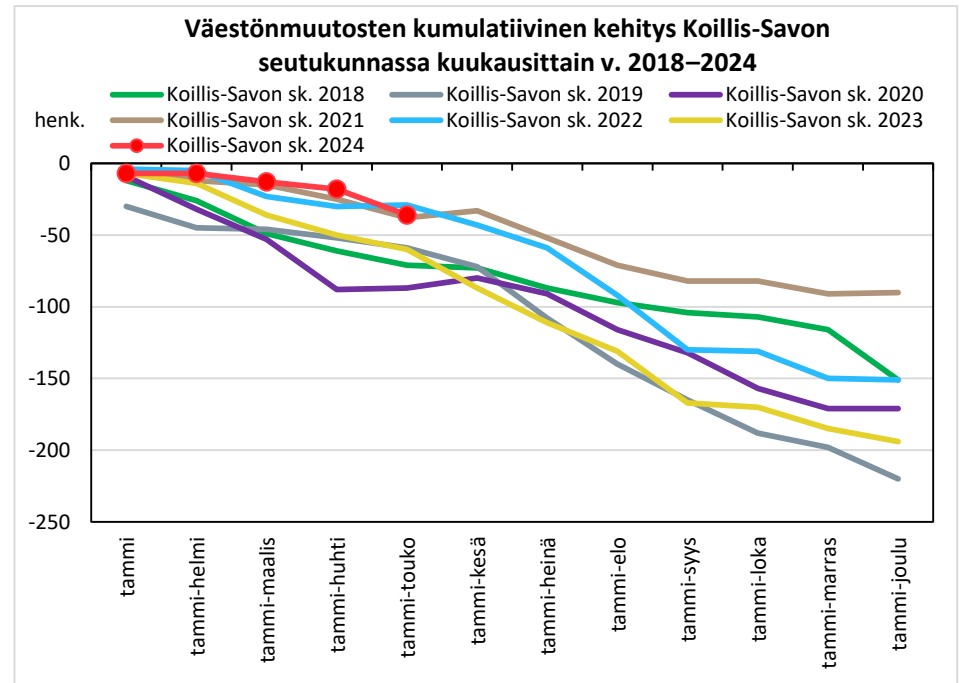

KOILLIS-SAVON SEUTUKUNTA JA KUNNAT