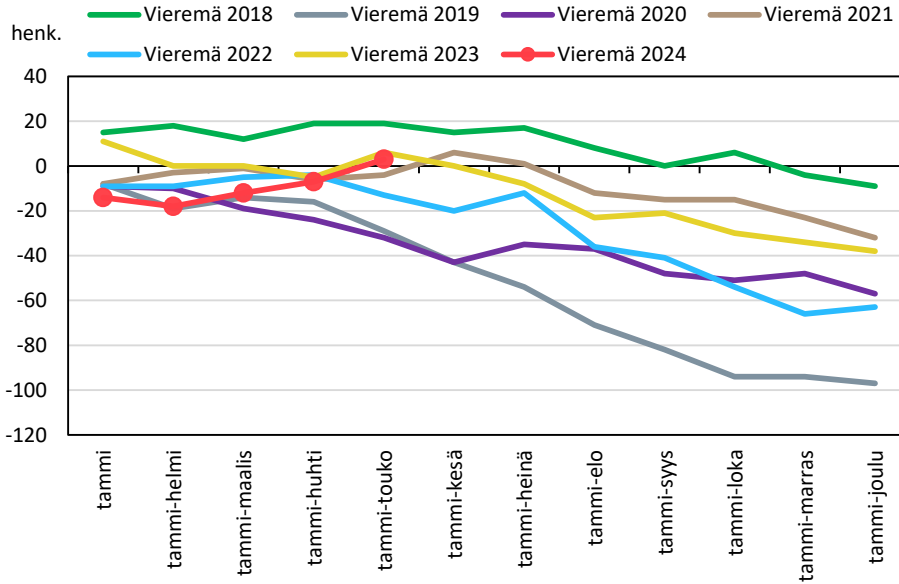

Väestömuutosten kumulatiivinen kehitys Pohjois-Savon maakunnassa kuukausittain v. 2018–2024

KUOPION SEUTUKUNTA JA KUNNAT

YLÄ-SAVON SEUTUKUNTA JA KUNNAT

Väestönmuutosten kumulatiivinen kehitys Iisalmessa kuukausittain v. 2018–2024

Väestönmuutosten kumulatiivinen kehitys Kiuruvedellä kuukausittain v. 2018–2024

Väestönmuutosten kumulatiivinen kehitys Keiteleellä kuukausittain v. 2018–2024

Väestönmuutosten kumulatiivinen kehitys Lapinlahdella kuukausittain v. 2018–2024

Väestönmuutosten kumulatiivinen kehitys Pielavedellä kuukausittain v. 2018–2024

Väestönmuutosten kumulatiivinen kehitys Sonkajärvellä kuukausittain v. 2018–2024

Väestönmuutosten kumulatiivinen kehitys Vieremällä kuukausittain v. 2018–2024

Väestönmuutosten kumulatiivinen kehitys Ylä-Savon seutukunnassa kuukausittain v. 2018–2024

SISÄ-SAVON SEUTUKUNTA JA KUNNAT

Väestömuutosten kumulatiivinen kehitys Sisä-Savon seutukunnassa kuukausittain v. 2018–2024