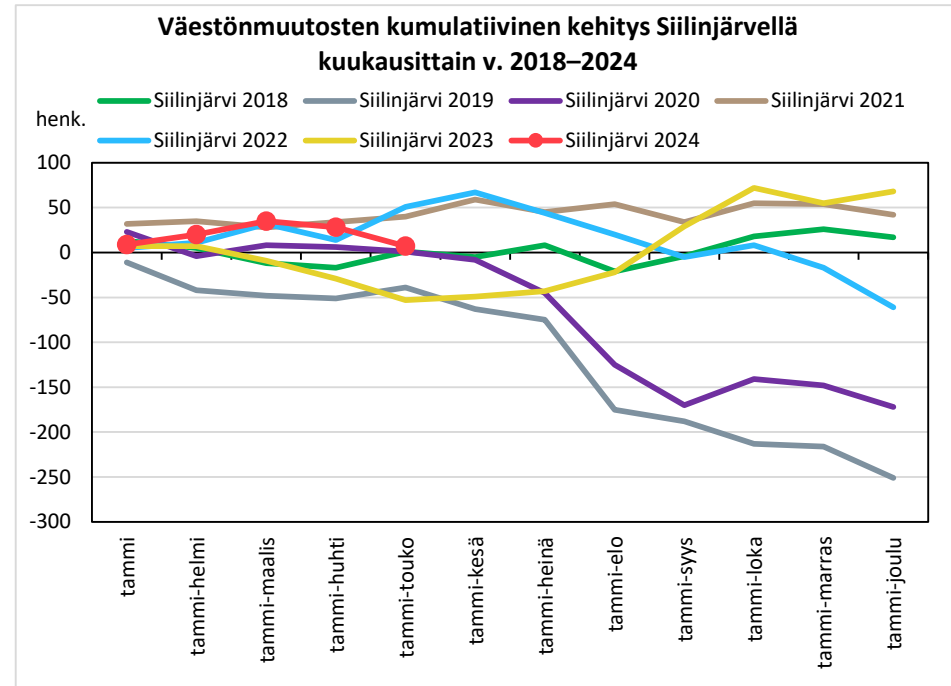

Väestömuutosten kumulatiivinen kehitys Pohjois-Savon maakunnassa kuukausittain v. 2018–2024

KUOPION SEUTUKUNTA JA KUNNAT

YLÄ-SAVON SEUTUKUNTA JA KUNNAT

Väestönmuutosten kumulatiivinen kehitys Iisalmessa kuukausittain v. 2018–2024

Väestönmuutosten kumulatiivinen kehitys Kiuruvedellä kuukausittain v. 2018–2024

Väestönmuutosten kumulatiivinen kehitys Keiteleellä kuukausittain v. 2018–2024

Väestönmuutosten kumulatiivinen kehitys Lapinlahdella kuukausittain v. 2018–2024