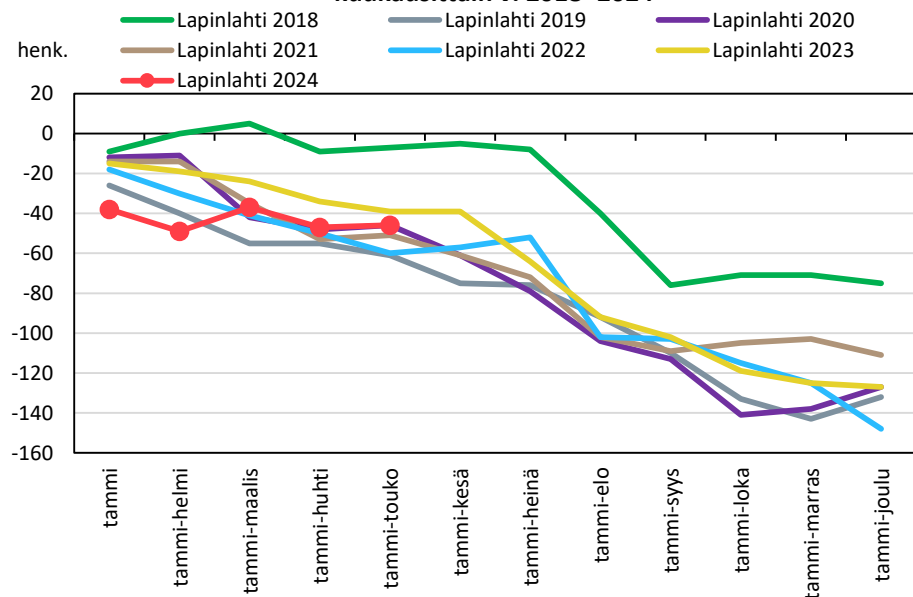

Väestömuutosten kumulatiivinen kehitys Pohjois-Savon maakunnassa kuukausittain v. 2018–2024

KUOPION SEUTUKUNTA JA KUNNAT

YLÄ-SAVON SEUTUKUNTA JA KUNNAT

Väestönmuutosten kumulatiivinen kehitys Iisalmessa kuukausittain v. 2018–2024

Väestönmuutosten kumulatiivinen kehitys Kiuruvedellä kuukausittain v. 2018–2024

Väestönmuutosten kumulatiivinen kehitys Keiteleellä kuukausittain v. 2018–2024

Väestönmuutosten kumulatiivinen kehitys Lapinlahdella kuukausittain v. 2018–2024

Väestönmuutosten kumulatiivinen kehitys Pielavedellä kuukausittain v. 2018–2024

Väestönmuutosten kumulatiivinen kehitys Sonkajärvellä kuukausittain v. 2018–2024

Väestönmuutosten kumulatiivinen kehitys Vieremällä kuukausittain v. 2018–2024