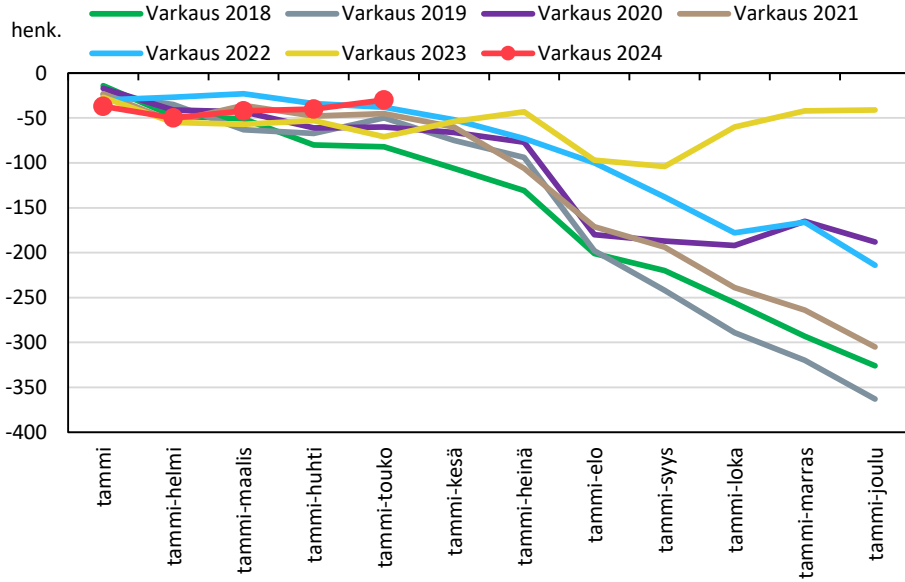

VARKAUDEN SEUTUKUNTA JA KUNNAT

Väestönmuutosten kumulatiivinen kehitys Varkaudessa kuukausittain v. 2018–2024