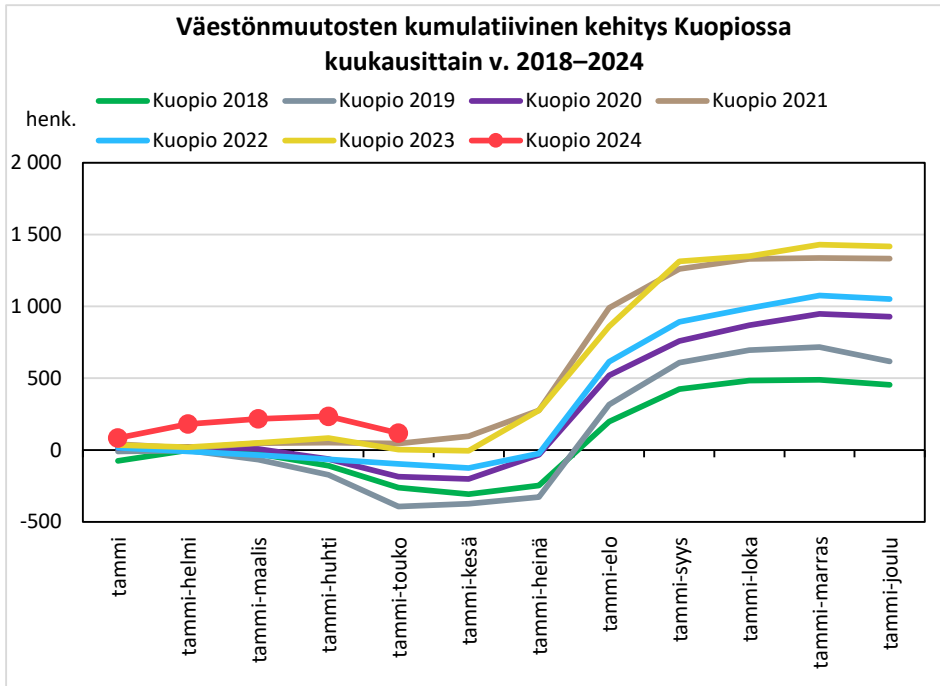

Väestömuutosten kumulatiivinen kehitys Pohjois-Savon maakunnassa kuukausittain v. 2018–2024

KUOPION SEUTUKUNTA JA KUNNAT

YLÄ-SAVON SEUTUKUNTA JA KUNNAT

Väestönmuutosten kumulatiivinen kehitys Iisalmessa kuukausittain v. 2018–2024

Väestönmuutosten kumulatiivinen kehitys Kiuruvedellä kuukausittain v. 2018–2024

Väestönmuutosten kumulatiivinen kehitys Keiteleellä kuukausittain v. 2018–2024

Väestönmuutosten kumulatiivinen kehitys Lapinlahdella kuukausittain v. 2018–2024

Väestönmuutosten kumulatiivinen kehitys Pielavedellä kuukausittain v. 2018–2024

Väestönmuutosten kumulatiivinen kehitys Sonkajärvellä kuukausittain v. 2018–2024

Väestönmuutosten kumulatiivinen kehitys Vieremällä kuukausittain v. 2018–2024