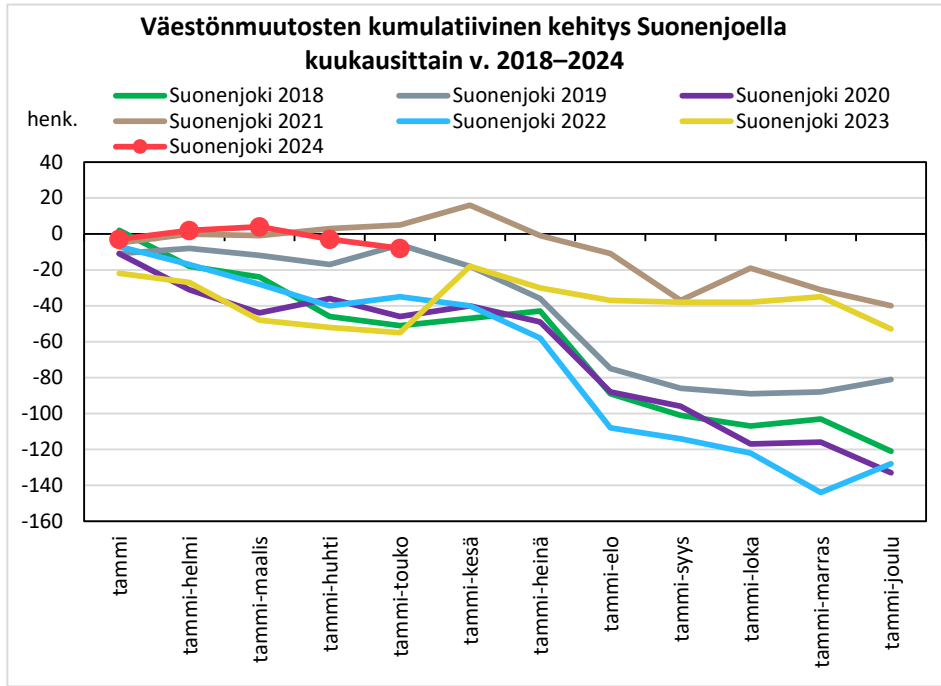

Väestömuutosten kumulatiivinen kehitys Pohjois-Savon maakunnassa kuukausittain v. 2018–2024

KUOPION SEUTUKUNTA JA KUNNAT

YLÄ-SAVON SEUTUKUNTA JA KUNNAT

Väestönmuutosten kumulatiivinen kehitys Iisalmessa kuukausittain v. 2018–2024

Väestönmuutosten kumulatiivinen kehitys Kiuruvedellä kuukausittain v. 2018–2024

Väestönmuutosten kumulatiivinen kehitys Keiteleellä kuukausittain v. 2018–2024

Väestönmuutosten kumulatiivinen kehitys Lapinlahdella kuukausittain v. 2018–2024

Väestönmuutosten kumulatiivinen kehitys Pielavedellä kuukausittain v. 2018–2024

Väestönmuutosten kumulatiivinen kehitys Sonkajärvellä kuukausittain v. 2018–2024

Väestönmuutosten kumulatiivinen kehitys Vieremällä kuukausittain v. 2018–2024

Väestönmuutosten kumulatiivinen kehitys Ylä-Savon seutukunnassa kuukausittain v. 2018–2024

SISÄ-SAVON SEUTUKUNTA JA KUNNAT

Väestömuutosten kumulatiivinen kehitys Sisä-Savon seutukunnassa kuukausittain v. 2018–2024