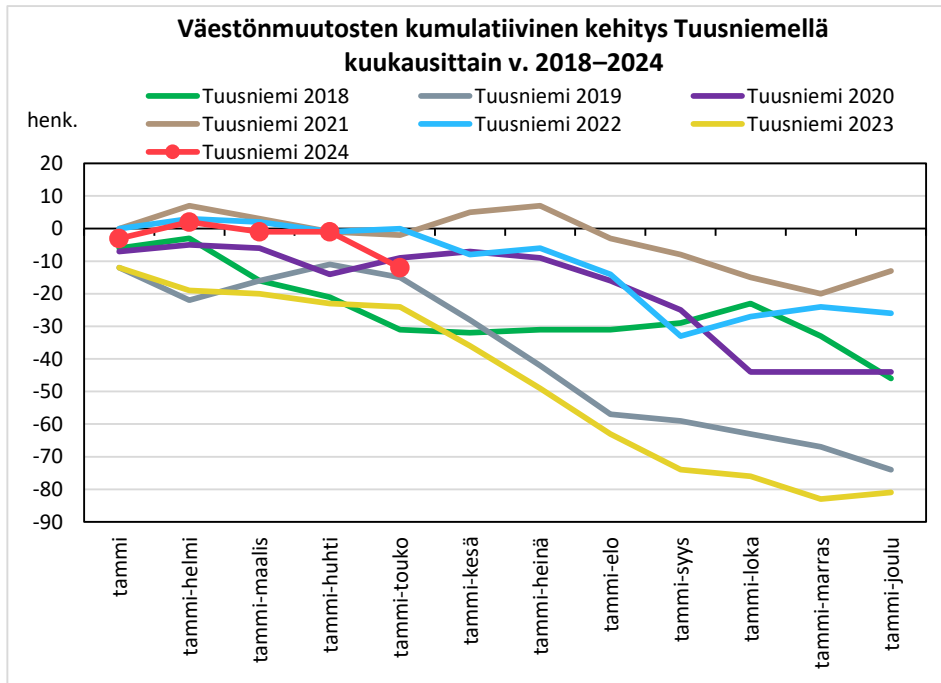

KOILLIS-SAVON SEUTUKUNTA JA KUNNAT