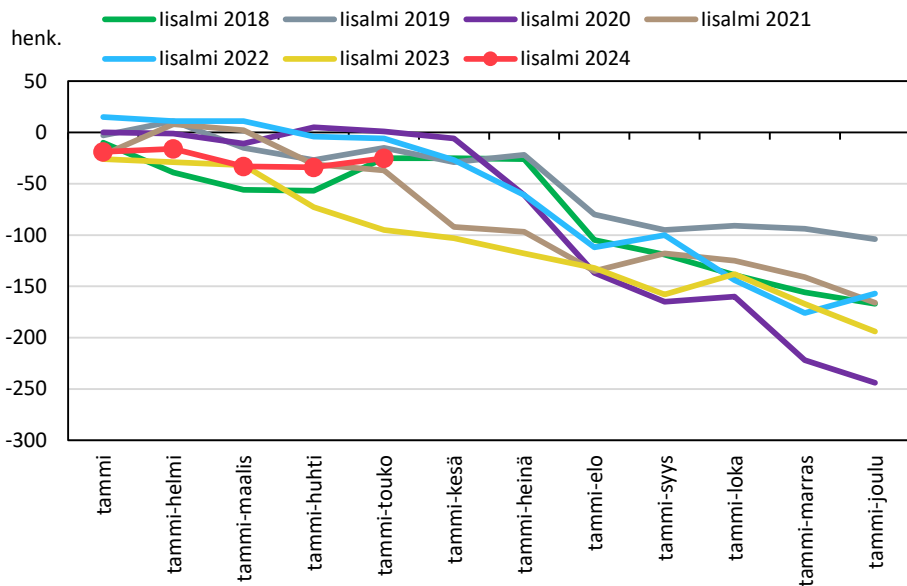

Väestömuutosten kumulatiivinen kehitys Pohjois-Savon maakunnassa kuukausittain v. 2018–2024

KUOPION SEUTUKUNTA JA KUNNAT

YLÄ-SAVON SEUTUKUNTA JA KUNNAT

Väestönmuutosten kumulatiivinen kehitys Iisalmessa kuukausittain v. 2018–2024

Väestönmuutosten kumulatiivinen kehitys Kiuruvedellä kuukausittain v. 2018–2024

Väestönmuutosten kumulatiivinen kehitys Keiteleellä kuukausittain v. 2018–2024

Väestönmuutosten kumulatiivinen kehitys Lapinlahdella kuukausittain v. 2018–2024

Väestönmuutosten kumulatiivinen kehitys Pielavedellä kuukausittain v. 2018–2024

Väestönmuutosten kumulatiivinen kehitys Sonkajärvellä kuukausittain v. 2018–2024

Väestönmuutosten kumulatiivinen kehitys Vieremällä kuukausittain v. 2018–2024