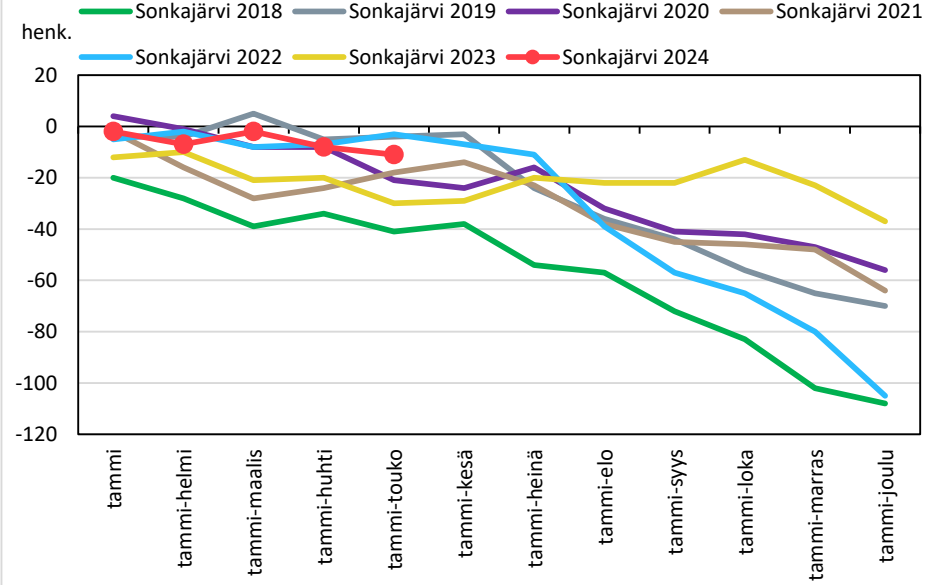

Väestömuutosten kumulatiivinen kehitys Pohjois-Savon maakunnassa kuukausittain v. 2018–2024

KUOPION SEUTUKUNTA JA KUNNAT

YLÄ-SAVON SEUTUKUNTA JA KUNNAT

Väestönmuutosten kumulatiivinen kehitys Iisalmessa kuukausittain v. 2018–2024

Väestönmuutosten kumulatiivinen kehitys Kiuruvedellä kuukausittain v. 2018–2024

Väestönmuutosten kumulatiivinen kehitys Keiteleellä kuukausittain v. 2018–2024

Väestönmuutosten kumulatiivinen kehitys Lapinlahdella kuukausittain v. 2018–2024

Väestönmuutosten kumulatiivinen kehitys Pielavedellä kuukausittain v. 2018–2024

Väestönmuutosten kumulatiivinen kehitys Sonkajärvellä kuukausittain v. 2018–2024

Väestönmuutosten kumulatiivinen kehitys Vieremällä kuukausittain v. 2018–2024