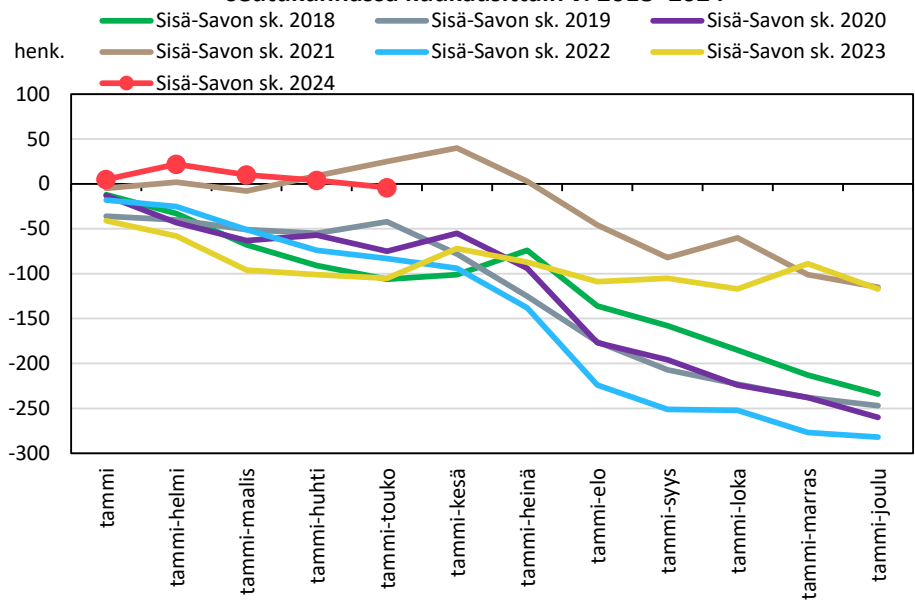

Väestömuutosten kumulatiivinen kehitys Pohjois-Savon maakunnassa kuukausittain v. 2018–2024

KUOPION SEUTUKUNTA JA KUNNAT

YLÄ-SAVON SEUTUKUNTA JA KUNNAT

Väestönmuutosten kumulatiivinen kehitys Iisalmessa kuukausittain v. 2018–2024

Väestönmuutosten kumulatiivinen kehitys Kiuruvedellä kuukausittain v. 2018–2024

Väestönmuutosten kumulatiivinen kehitys Keiteleellä kuukausittain v. 2018–2024

Väestönmuutosten kumulatiivinen kehitys Lapinlahdella kuukausittain v. 2018–2024

Väestönmuutosten kumulatiivinen kehitys Pielavedellä kuukausittain v. 2018–2024

Väestönmuutosten kumulatiivinen kehitys Sonkajärvellä kuukausittain v. 2018–2024

Väestönmuutosten kumulatiivinen kehitys Vieremällä kuukausittain v. 2018–2024

Väestönmuutosten kumulatiivinen kehitys Ylä-Savon seutukunnassa kuukausittain v. 2018–2024

SISÄ-SAVON SEUTUKUNTA JA KUNNAT

Väestömuutosten kumulatiivinen kehitys Sisä-Savon seutukunnassa kuukausittain v. 2018–2024