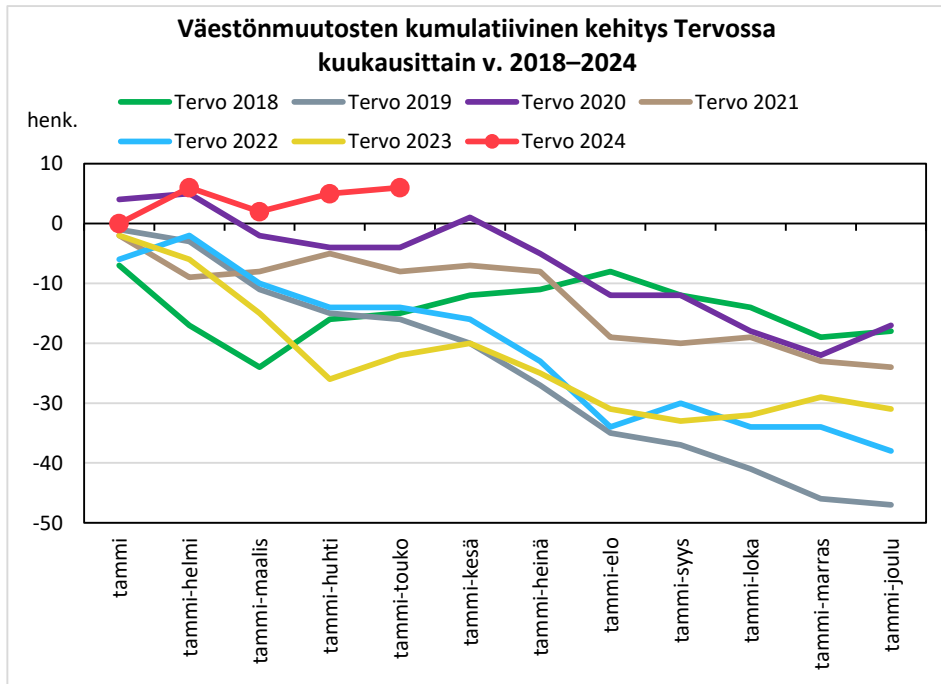

Väestömuutosten kumulatiivinen kehitys Pohjois-Savon maakunnassa kuukausittain v. 2018–2024

KUOPION SEUTUKUNTA JA KUNNAT

YLÄ-SAVON SEUTUKUNTA JA KUNNAT

Väestönmuutosten kumulatiivinen kehitys Iisalmessa kuukausittain v. 2018–2024

Väestönmuutosten kumulatiivinen kehitys Kiuruvedellä kuukausittain v. 2018–2024

Väestönmuutosten kumulatiivinen kehitys Keiteleellä kuukausittain v. 2018–2024

Väestönmuutosten kumulatiivinen kehitys Lapinlahdella kuukausittain v. 2018–2024

Väestönmuutosten kumulatiivinen kehitys Pielavedellä kuukausittain v. 2018–2024

Väestönmuutosten kumulatiivinen kehitys Sonkajärvellä kuukausittain v. 2018–2024

Väestönmuutosten kumulatiivinen kehitys Vieremällä kuukausittain v. 2018–2024

Väestönmuutosten kumulatiivinen kehitys Ylä-Savon seutukunnassa kuukausittain v. 2018–2024

SISÄ-SAVON SEUTUKUNTA JA KUNNAT

Väestömuutosten kumulatiivinen kehitys Sisä-Savon seutukunnassa kuukausittain v. 2018–2024