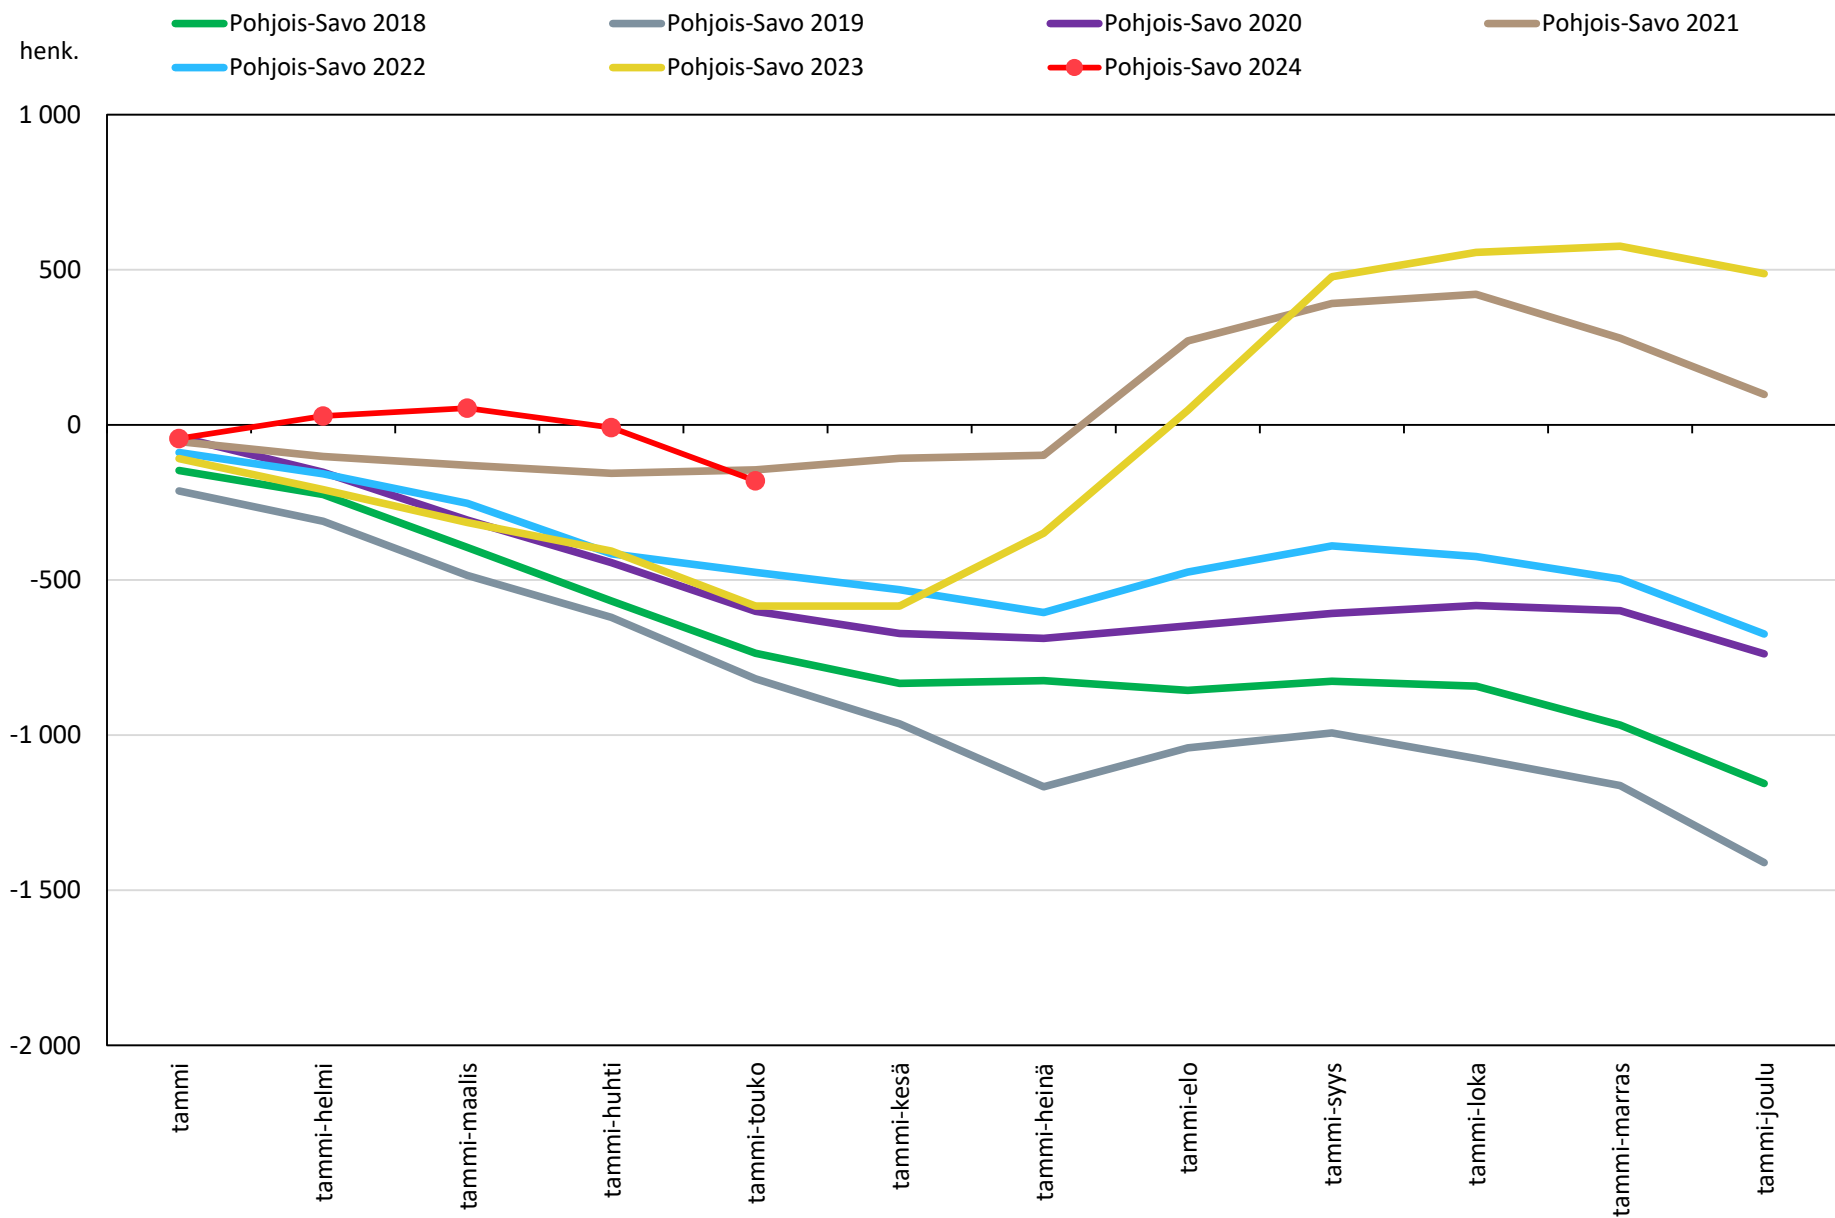

Väestömuutosten kumulatiivinen kehitys Pohjois-Savon maakunnassa kuukausittain v. 2018–2024

KUOPION SEUTUKUNTA JA KUNNAT

YLÄ-SAVON SEUTUKUNTA JA KUNNAT

Väestönmuutosten kumulatiivinen kehitys Iisalmessa kuukausittain v. 2018–2024

Väestönmuutosten kumulatiivinen kehitys Kiuruvedellä kuukausittain v. 2018–2024

Väestönmuutosten kumulatiivinen kehitys Keiteleellä kuukausittain v. 2018–2024

Väestönmuutosten kumulatiivinen kehitys Lapinlahdella kuukausittain v. 2018–2024

Väestönmuutosten kumulatiivinen kehitys Pielavedellä kuukausittain v. 2018–2024

Väestönmuutosten kumulatiivinen kehitys Sonkajärvellä kuukausittain v. 2018–2024

Väestönmuutosten kumulatiivinen kehitys Vieremällä kuukausittain v. 2018–2024

Väestönmuutosten kumulatiivinen kehitys Ylä-Savon seutukunnassa kuukausittain v. 2018–2024

SISÄ-SAVON SEUTUKUNTA JA KUNNAT

Väestömuutosten kumulatiivinen kehitys Sisä-Savon seutukunnassa kuukausittain v. 2018–2024