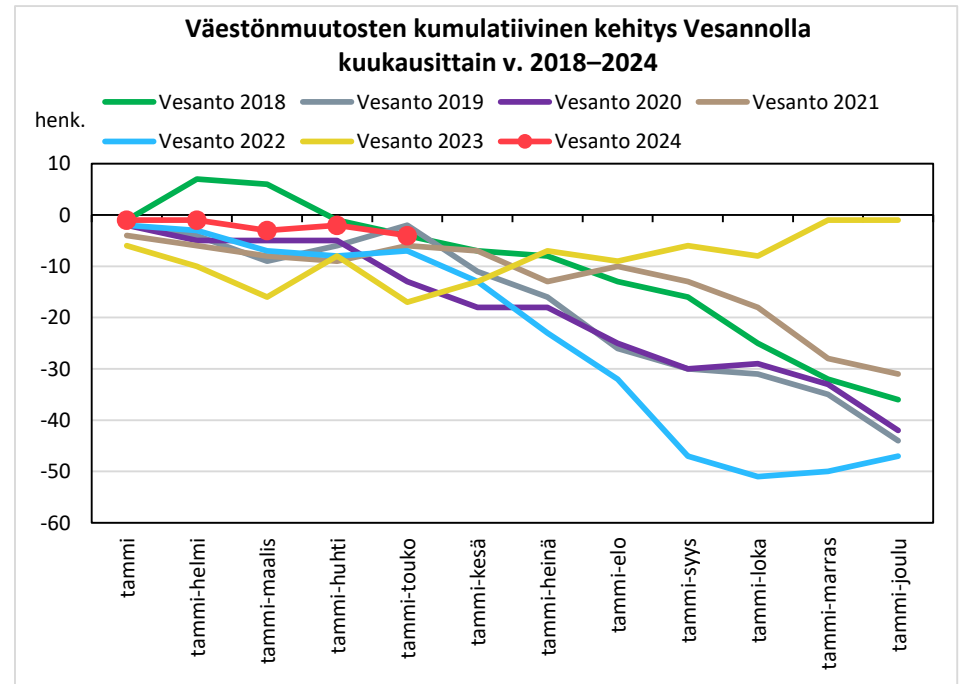

Väestömuutosten kumulatiivinen kehitys Pohjois-Savon maakunnassa kuukausittain v. 2018–2024

KUOPION SEUTUKUNTA JA KUNNAT

YLÄ-SAVON SEUTUKUNTA JA KUNNAT

Väestönmuutosten kumulatiivinen kehitys Iisalmessa kuukausittain v. 2018–2024

Väestönmuutosten kumulatiivinen kehitys Kiuruvedellä kuukausittain v. 2018–2024

Väestönmuutosten kumulatiivinen kehitys Keiteleellä kuukausittain v. 2018–2024

Väestönmuutosten kumulatiivinen kehitys Lapinlahdella kuukausittain v. 2018–2024

Väestönmuutosten kumulatiivinen kehitys Pielavedellä kuukausittain v. 2018–2024

Väestönmuutosten kumulatiivinen kehitys Sonkajärvellä kuukausittain v. 2018–2024

Väestönmuutosten kumulatiivinen kehitys Vieremällä kuukausittain v. 2018–2024

Väestönmuutosten kumulatiivinen kehitys Ylä-Savon seutukunnassa kuukausittain v. 2018–2024

SISÄ-SAVON SEUTUKUNTA JA KUNNAT

Väestömuutosten kumulatiivinen kehitys Sisä-Savon seutukunnassa kuukausittain v. 2018–2024