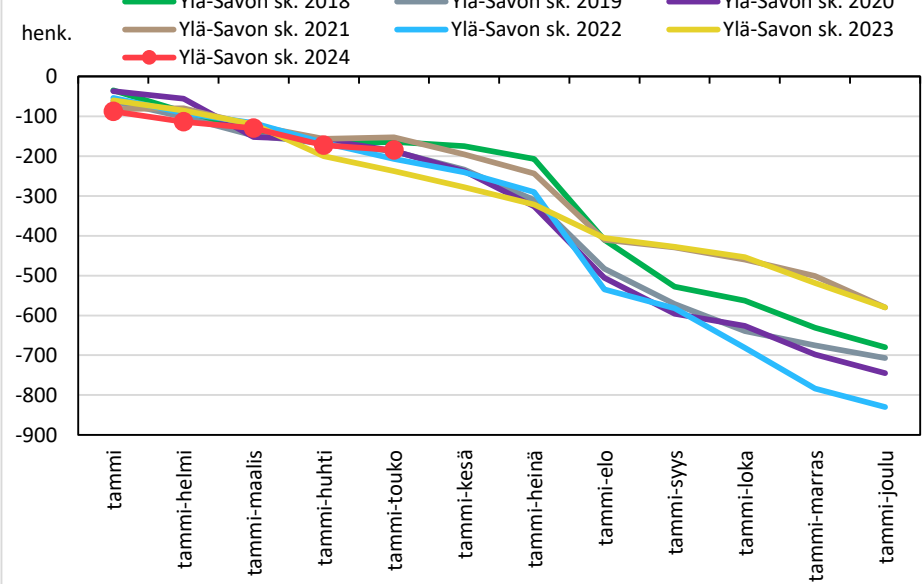

Väestönmuutosten kumulatiivinen kehitys Kiuruvedellä kuukausittain v. 2018–2024

Väestönmuutosten kumulatiivinen kehitys Keiteleellä kuukausittain v. 2018–2024

Väestönmuutosten kumulatiivinen kehitys Lapinlahdella kuukausittain v. 2018–2024

Väestönmuutosten kumulatiivinen kehitys Pielavedellä kuukausittain v. 2018–2024

Väestönmuutosten kumulatiivinen kehitys Sonkajärvellä kuukausittain v. 2018–2024

Väestönmuutosten kumulatiivinen kehitys Vieremällä kuukausittain v. 2018–2024

Väestönmuutosten kumulatiivinen kehitys Ylä-Savon seutukunnassa kuukausittain v. 2018–2024

SISÄ-SAVON SEUTUKUNTA JA KUNNAT

Väestömuutosten kumulatiivinen kehitys Sisä-Savon seutukunnassa kuukausittain v. 2018–2024