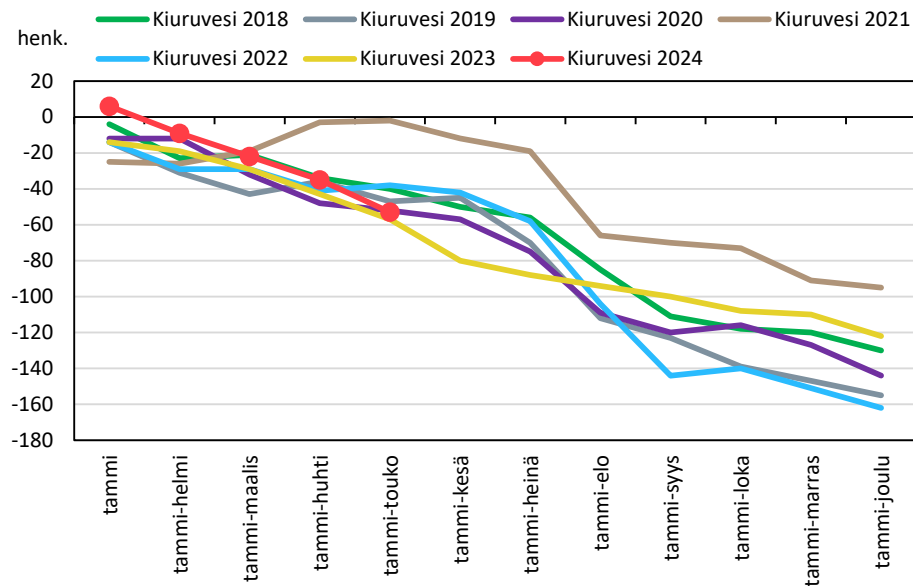

Väestömuutosten kumulatiivinen kehitys Pohjois-Savon maakunnassa kuukausittain v. 2018–2024

KUOPION SEUTUKUNTA JA KUNNAT

YLÄ-SAVON SEUTUKUNTA JA KUNNAT

Väestönmuutosten kumulatiivinen kehitys Iisalmessa kuukausittain v. 2018–2024

Väestönmuutosten kumulatiivinen kehitys Kiuruvedellä kuukausittain v. 2018–2024

Väestönmuutosten kumulatiivinen kehitys Keiteleellä kuukausittain v. 2018–2024

Väestönmuutosten kumulatiivinen kehitys Lapinlahdella kuukausittain v. 2018–2024

Väestönmuutosten kumulatiivinen kehitys Pielavedellä kuukausittain v. 2018–2024

Väestönmuutosten kumulatiivinen kehitys Sonkajärvellä kuukausittain v. 2018–2024

Väestönmuutosten kumulatiivinen kehitys Vieremällä kuukausittain v. 2018–2024