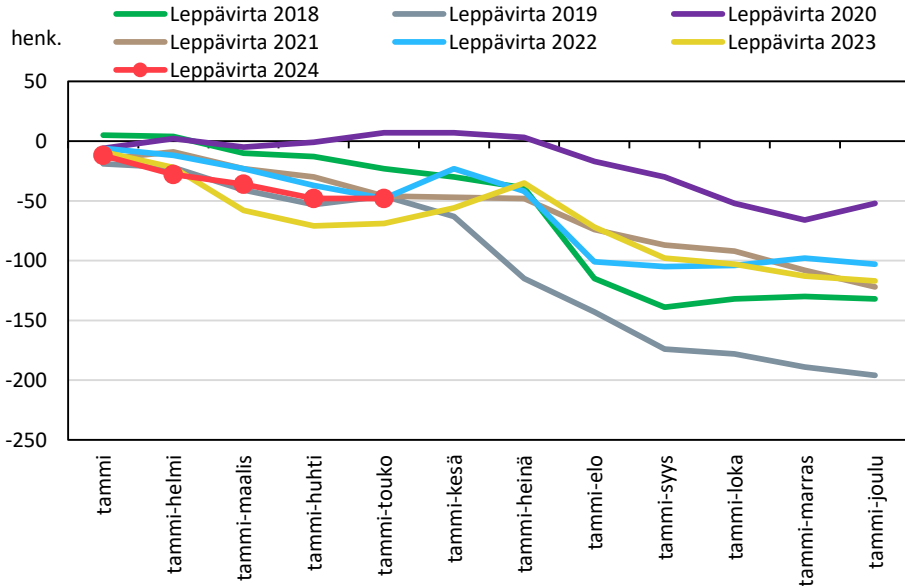

Väestönmuutosten kumulatiivinen kehitys Ylä-Savon seutukunnassa kuukausittain v. 2018–2024

SISÄ-SAVON SEUTUKUNTA JA KUNNAT

Väestömuutosten kumulatiivinen kehitys Sisä-Savon seutukunnassa kuukausittain v. 2018–2024

KOILLIS-SAVON SEUTUKUNTA JA KUNNAT

VARKAUDEN SEUTUKUNTA JA KUNNAT

Väestönmuutosten kumulatiivinen kehitys Varkaudessa kuukausittain v. 2018–2024

Väestönmuutosten kumulatiivinen kehitys Joroisissa kuukausittain v. 2018–2024

Väestönmuutosten kumulatiivinen kehitys Leppävirralla kuukausittain v. 2018–2024

Väestönmuutosten kumulatiivinen kehitys Varkauden seutukunnassa kuukausittain v. 2018–2024