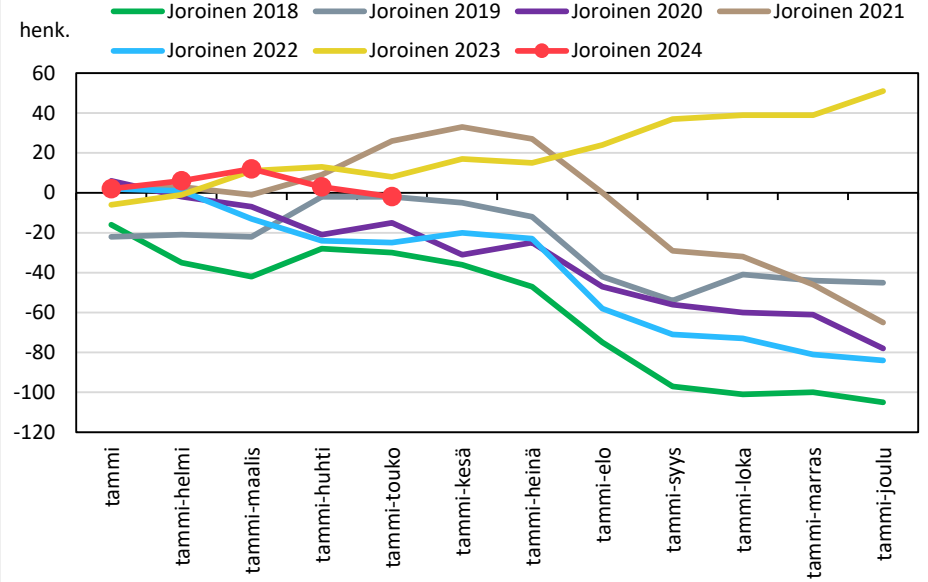

Väestönmuutosten kumulatiivinen kehitys Ylä-Savon seutukunnassa kuukausittain v. 2018–2024

SISÄ-SAVON SEUTUKUNTA JA KUNNAT

Väestömuutosten kumulatiivinen kehitys Sisä-Savon seutukunnassa kuukausittain v. 2018–2024

KOILLIS-SAVON SEUTUKUNTA JA KUNNAT

VARKAUDEN SEUTUKUNTA JA KUNNAT

Väestönmuutosten kumulatiivinen kehitys Varkaudessa kuukausittain v. 2018–2024

Väestönmuutosten kumulatiivinen kehitys Joroisissa kuukausittain v. 2018–2024

Väestönmuutosten kumulatiivinen kehitys Leppävirralla kuukausittain v. 2018–2024

Väestönmuutosten kumulatiivinen kehitys Varkauden seutukunnassa kuukausittain v. 2018–2024