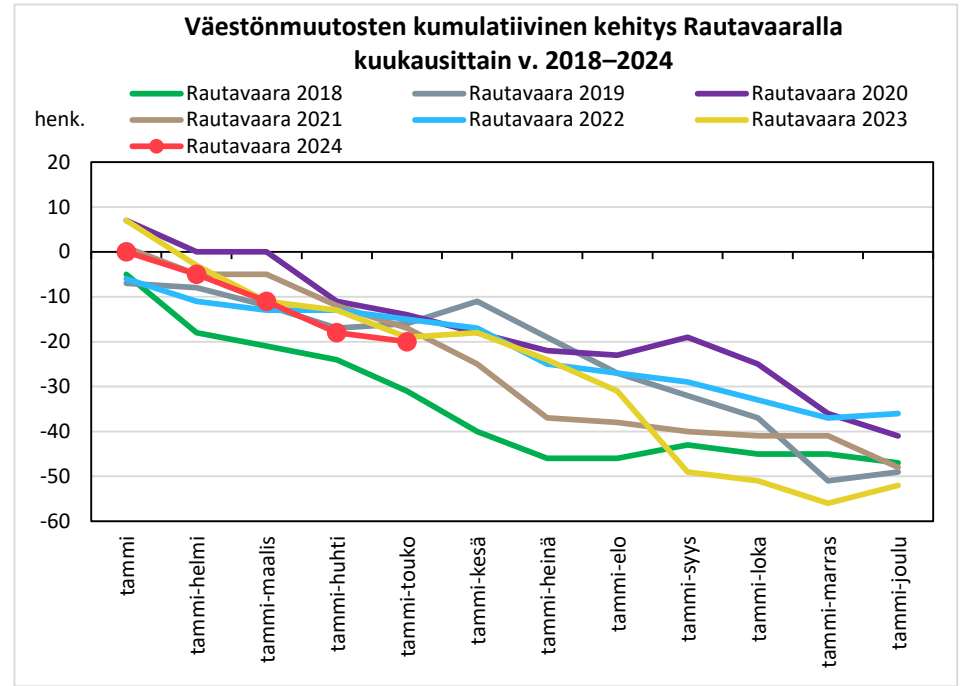

KOILLIS-SAVON SEUTUKUNTA JA KUNNAT