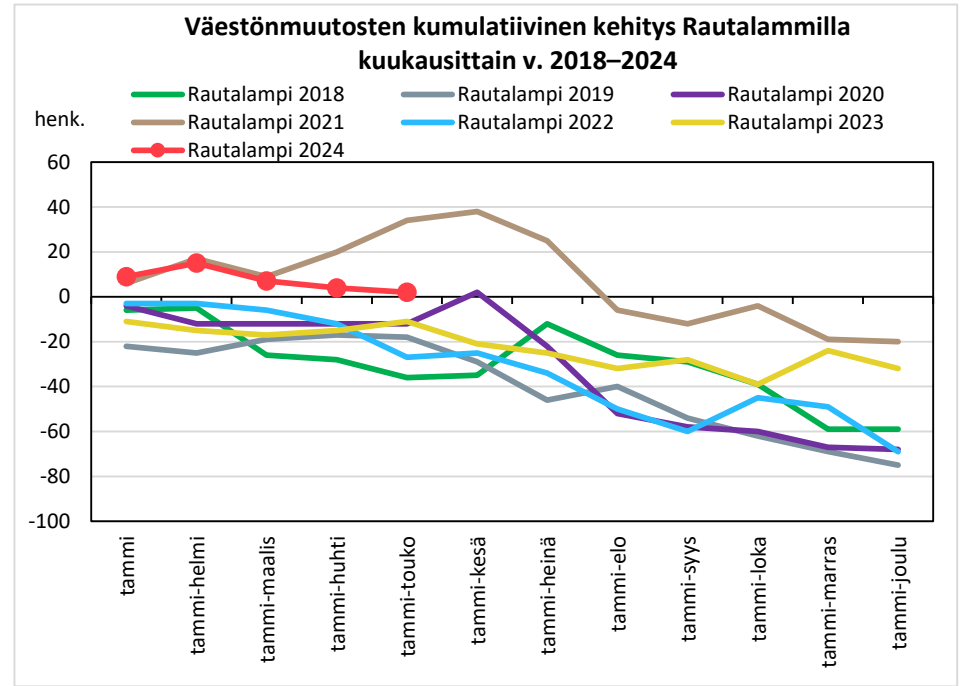

Väestönmuutosten kumulatiivinen kehitys Kiuruvedellä kuukausittain v. 2018–2024

Väestönmuutosten kumulatiivinen kehitys Keiteleellä kuukausittain v. 2018–2024

Väestönmuutosten kumulatiivinen kehitys Lapinlahdella kuukausittain v. 2018–2024

Väestönmuutosten kumulatiivinen kehitys Pielavedellä kuukausittain v. 2018–2024

Väestönmuutosten kumulatiivinen kehitys Sonkajärvellä kuukausittain v. 2018–2024

Väestönmuutosten kumulatiivinen kehitys Vieremällä kuukausittain v. 2018–2024

Väestönmuutosten kumulatiivinen kehitys Ylä-Savon seutukunnassa kuukausittain v. 2018–2024

SISÄ-SAVON SEUTUKUNTA JA KUNNAT

Väestömuutosten kumulatiivinen kehitys Sisä-Savon seutukunnassa kuukausittain v. 2018–2024