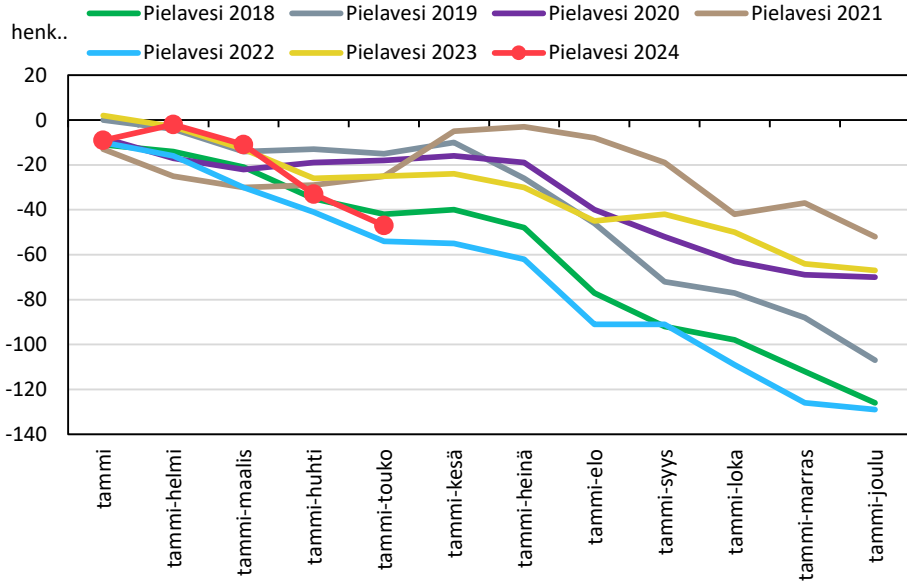

Väestömuutosten kumulatiivinen kehitys Pohjois-Savon maakunnassa kuukausittain v. 2018–2024

KUOPION SEUTUKUNTA JA KUNNAT

YLÄ-SAVON SEUTUKUNTA JA KUNNAT

Väestönmuutosten kumulatiivinen kehitys Iisalmessa kuukausittain v. 2018–2024

Väestönmuutosten kumulatiivinen kehitys Kiuruvedellä kuukausittain v. 2018–2024

Väestönmuutosten kumulatiivinen kehitys Keiteleellä kuukausittain v. 2018–2024

Väestönmuutosten kumulatiivinen kehitys Lapinlahdella kuukausittain v. 2018–2024

Väestönmuutosten kumulatiivinen kehitys Pielavedellä kuukausittain v. 2018–2024

Väestönmuutosten kumulatiivinen kehitys Sonkajärvellä kuukausittain v. 2018–2024

Väestönmuutosten kumulatiivinen kehitys Vieremällä kuukausittain v. 2018–2024

Väestönmuutosten kumulatiivinen kehitys Ylä-Savon seutukunnassa kuukausittain v. 2018–2024

SISÄ-SAVON SEUTUKUNTA JA KUNNAT

Väestömuutosten kumulatiivinen kehitys Sisä-Savon seutukunnassa kuukausittain v. 2018–2024