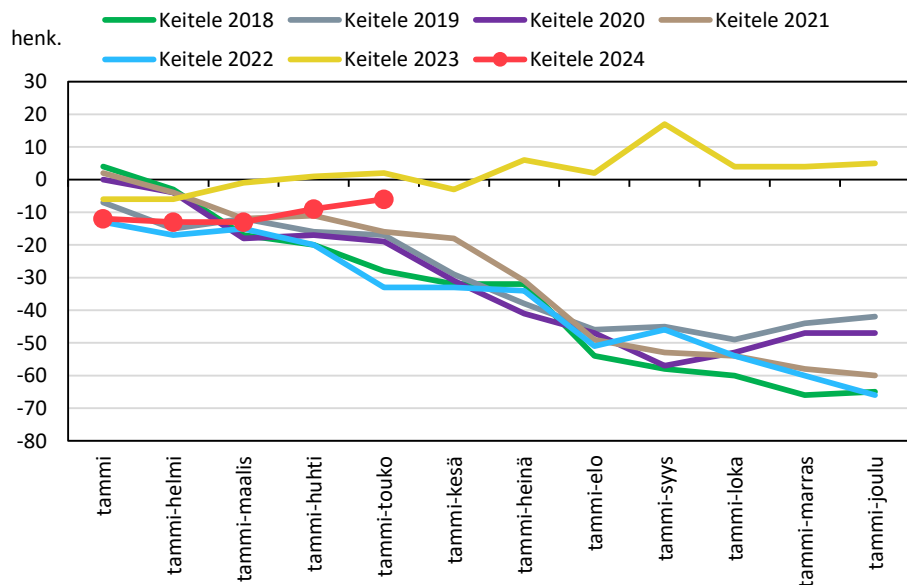

Väestömuutosten kumulatiivinen kehitys Pohjois-Savon maakunnassa kuukausittain v. 2018–2024

KUOPION SEUTUKUNTA JA KUNNAT

YLÄ-SAVON SEUTUKUNTA JA KUNNAT

Väestönmuutosten kumulatiivinen kehitys Iisalmessa kuukausittain v. 2018–2024

Väestönmuutosten kumulatiivinen kehitys Kiuruvedellä kuukausittain v. 2018–2024

Väestönmuutosten kumulatiivinen kehitys Keiteleellä kuukausittain v. 2018–2024

Väestönmuutosten kumulatiivinen kehitys Lapinlahdella kuukausittain v. 2018–2024

Väestönmuutosten kumulatiivinen kehitys Pielavedellä kuukausittain v. 2018–2024

Väestönmuutosten kumulatiivinen kehitys Sonkajärvellä kuukausittain v. 2018–2024

Väestönmuutosten kumulatiivinen kehitys Vieremällä kuukausittain v. 2018–2024