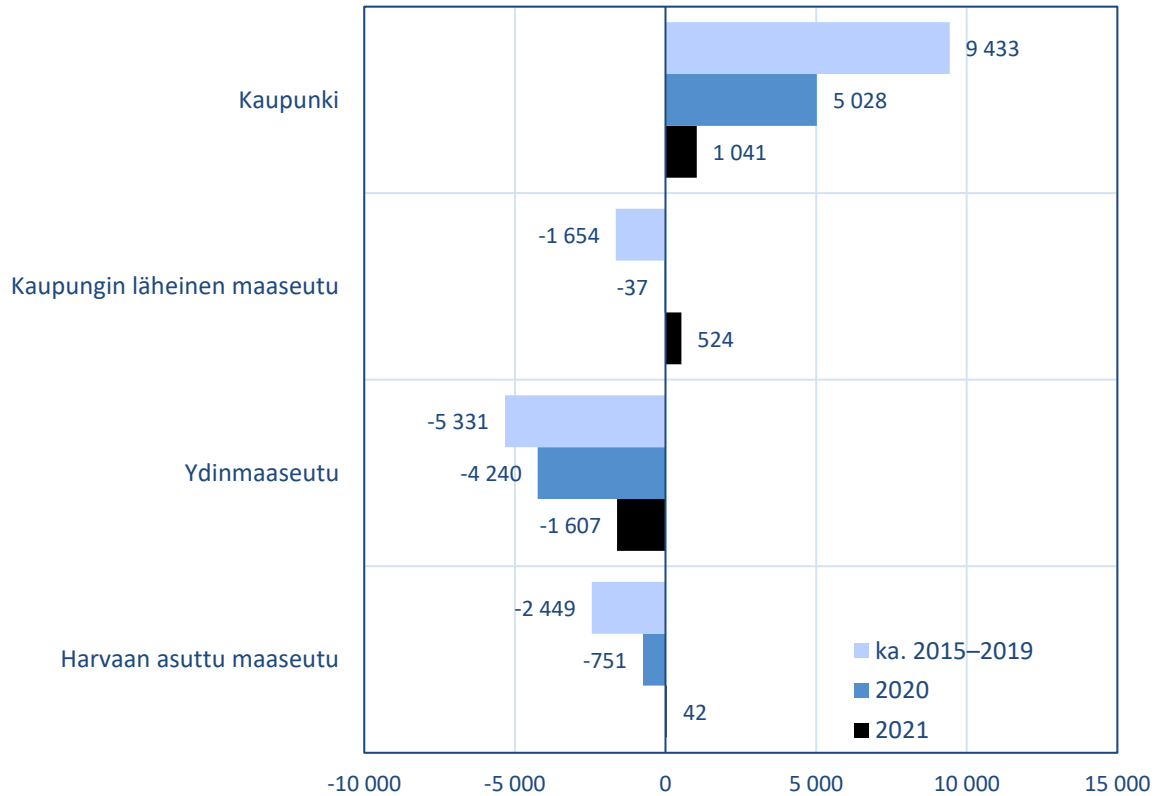

Kuntien välinen nettomuutto kaupunki-maaseutu -luokituksen mukaan keskimäärin v. 2015–2019 sekä v. 2020 ja 2021

Lähde: Muuttoliiketiedot/Tilastokeskus, kaupunki-maaseutu -luokitus kunnittain/Ympäristöhallinto, Suomen ympäristökeskus SYKE. Ka. 2015–2019 = keskiarvo vuosilta 2015–2019, v. 2021 ennakkotieto.

Kuntien välinen nettomuutto koko maassa kuntakokoluokittain keskimäärin v. 2015–2019 sekä v. 2020 ja 2021

Lähde: Tilastokeskus. Kuntakokoluokat on muodostettu kuntien v. 2020 vahvistettujen väkilukujen mukaan. Ka. 2015–2019 = keskiarvo vuosilta 2015–2019, v. 2021 ennakkotieto.