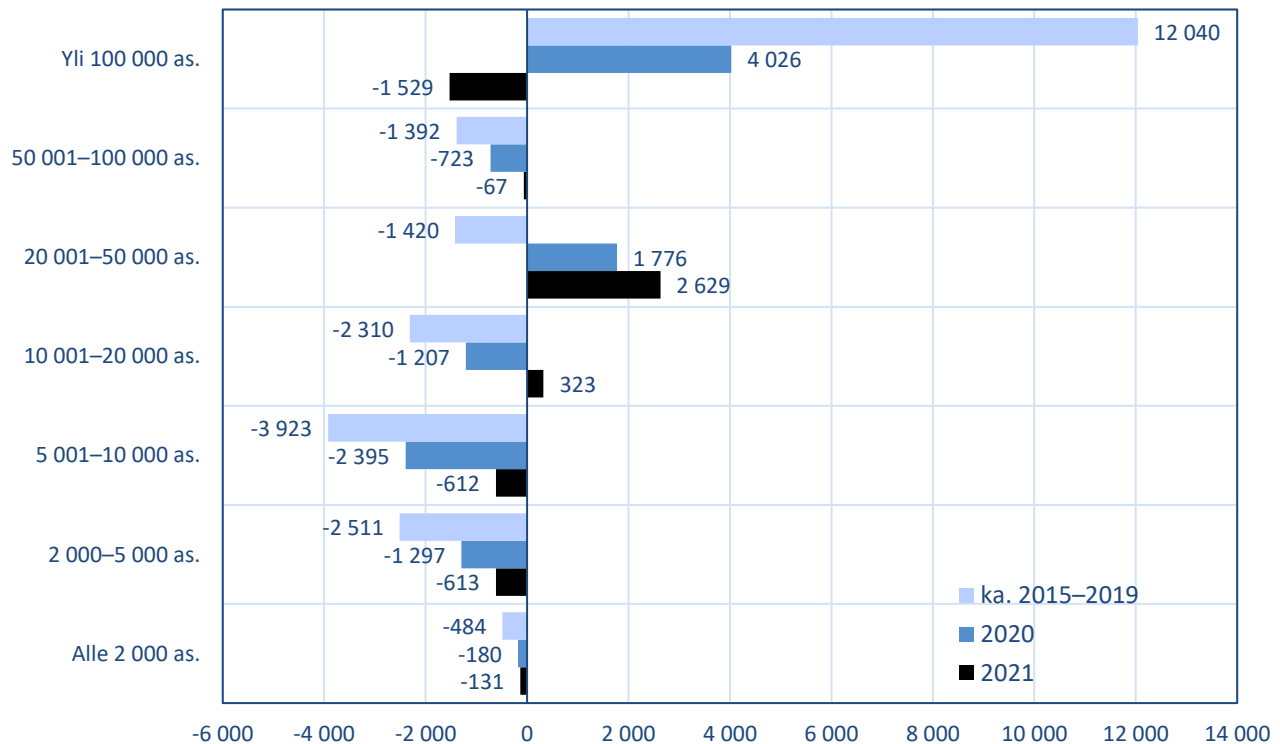

Kuntien välinen nettomuutto kaupunki-maaseutu -luokituksen mukaan keskimäärin v. 2015–2019 sekä v. 2020 ja 2021

Lähde: Muuttoliiketiedot/Tilastokeskus, kaupunki-maaseutu -luokitus kunnittain/Ympäristöhallinto, Suomen ympäristökeskus SYKE. Ka. 2015–2019 = keskiarvo vuosilta 2015–2019, v. 2021 ennakkotieto.

Kuntien välinen nettomuutto koko maassa kuntakokoluokittain keskimäärin v. 2015–2019 sekä v. 2020 ja 2021

Lähde: Tilastokeskus. Kuntakokoluokat on muodostettu kuntien v. 2020 vahvistettujen väkilukujen mukaan. Ka. 2015–2019 = keskiarvo vuosilta 2015–2019, v. 2021 ennakkotieto.