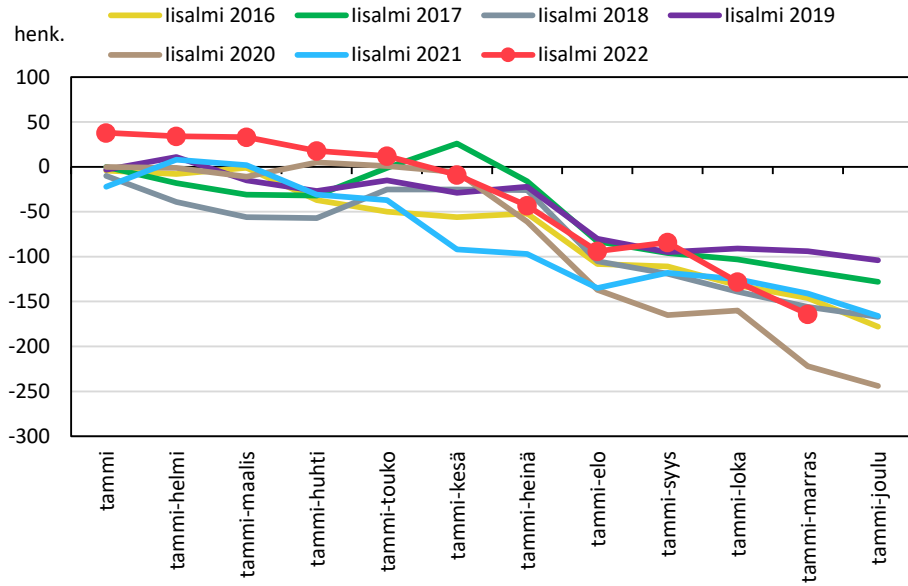

Väestömuutosten kumulatiivinen kehitys Pohjois-Savon maakunnassa kuukausittain v. 2016–2022

KUOPION SEUTUKUNTA JA KUNNAT

YLÄ-SAVON SEUTUKUNTA JA KUNNAT

Väestönmuutosten kumulatiivinen kehitys Iisalmessa kuukausittain v. 2016–2022

Väestönmuutosten kumulatiivinen kehitys Kiuruvedellä kuukausittain v. 2016–2022

Väestönmuutosten kumulatiivinen kehitys Keiteleellä kuukausittain v. 2016–2022

Väestönmuutosten kumulatiivinen kehitys Lapinlahdella kuukausittain v. 2016–2022