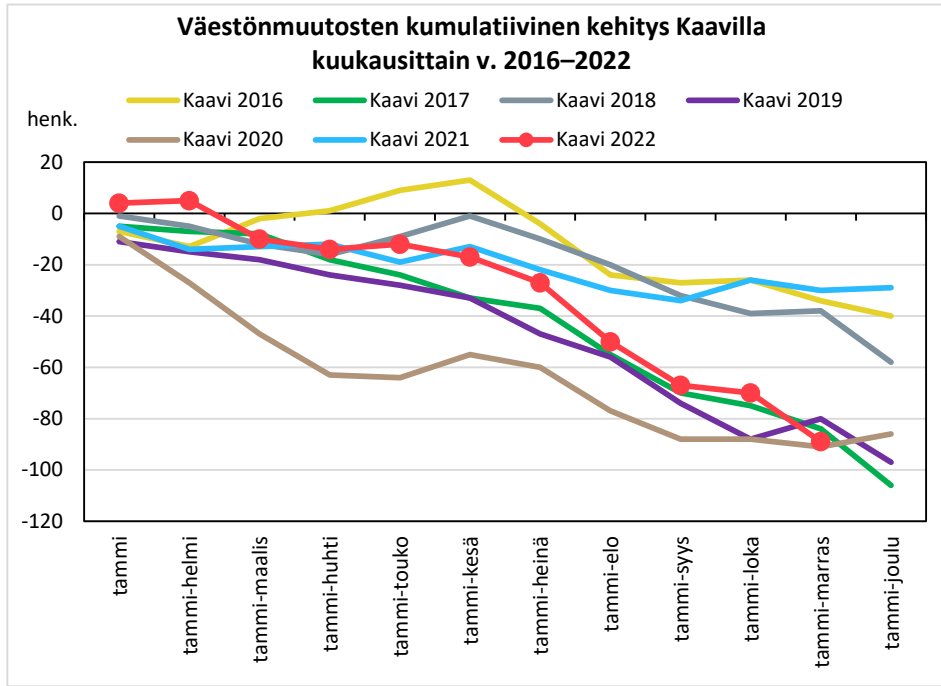

KOILLIS-SAVON SEUTUKUNTA JA KUNNAT