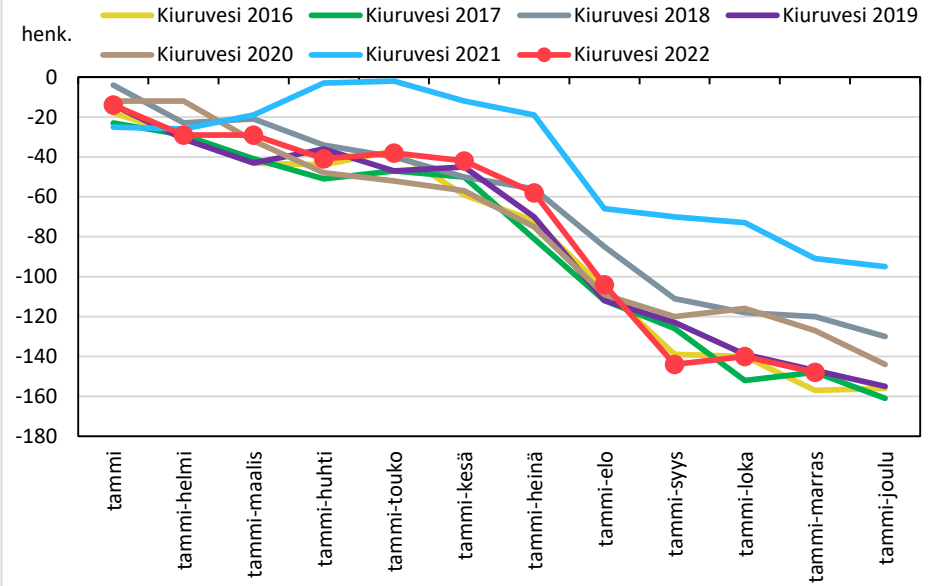

Väestömuutosten kumulatiivinen kehitys Pohjois-Savon maakunnassa kuukausittain v. 2016–2022

KUOPION SEUTUKUNTA JA KUNNAT

YLÄ-SAVON SEUTUKUNTA JA KUNNAT

Väestönmuutosten kumulatiivinen kehitys Iisalmessa kuukausittain v. 2016–2022

Väestönmuutosten kumulatiivinen kehitys Kiuruvedellä kuukausittain v. 2016–2022

Väestönmuutosten kumulatiivinen kehitys Keiteleellä kuukausittain v. 2016–2022

Väestönmuutosten kumulatiivinen kehitys Lapinlahdella kuukausittain v. 2016–2022