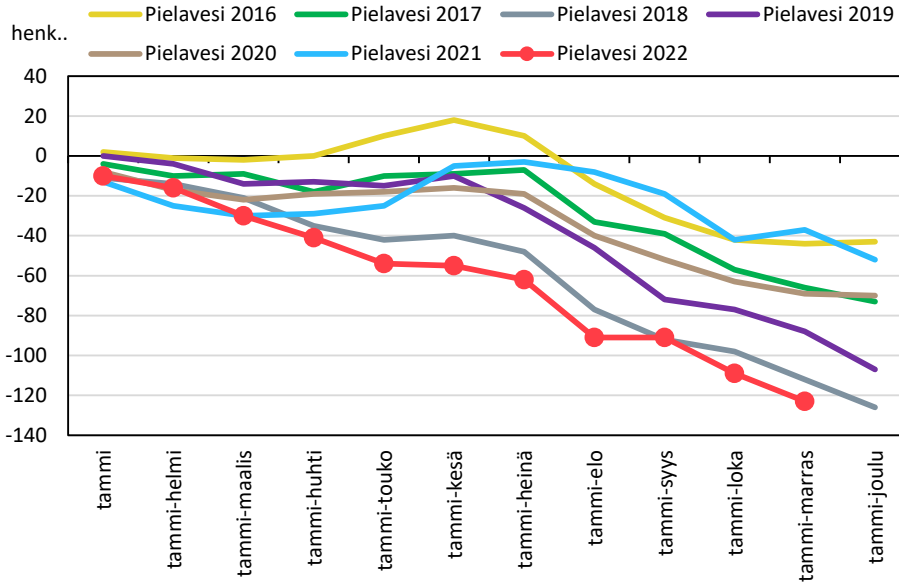

Väestömuutosten kumulatiivinen kehitys Pohjois-Savon maakunnassa kuukausittain v. 2016–2022

KUOPION SEUTUKUNTA JA KUNNAT

YLÄ-SAVON SEUTUKUNTA JA KUNNAT

Väestönmuutosten kumulatiivinen kehitys Iisalmessa kuukausittain v. 2016–2022

Väestönmuutosten kumulatiivinen kehitys Kiuruvedellä kuukausittain v. 2016–2022

Väestönmuutosten kumulatiivinen kehitys Keiteleellä kuukausittain v. 2016–2022

Väestönmuutosten kumulatiivinen kehitys Lapinlahdella kuukausittain v. 2016–2022

Väestönmuutosten kumulatiivinen kehitys Pielavedellä kuukausittain v. 2016–2022

Väestönmuutosten kumulatiivinen kehitys Sonkajärvellä kuukausittain v. 2016–2022

Väestönmuutosten kumulatiivinen kehitys Vieremällä kuukausittain v. 2016–2022