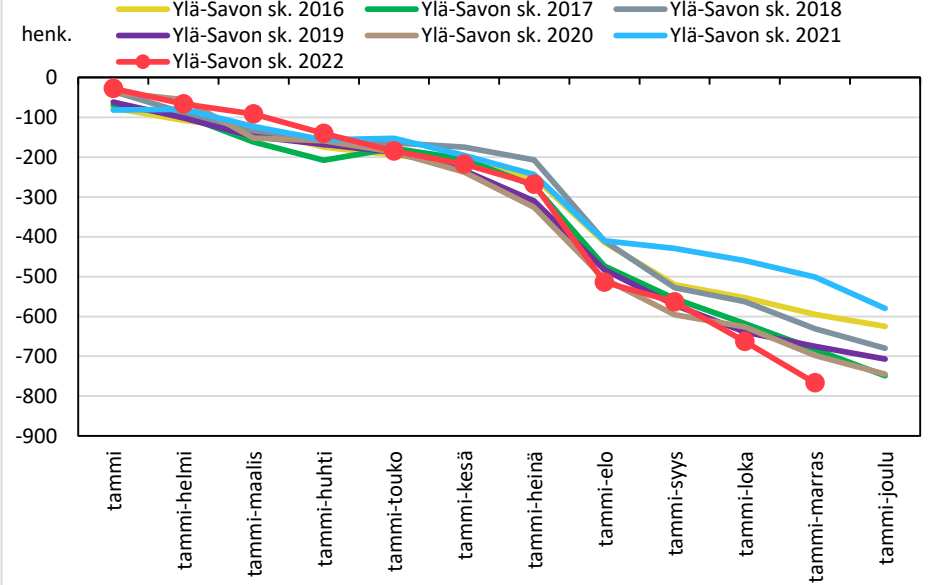

Väestönmuutosten kumulatiivinen kehitys Kiuruvedellä kuukausittain v. 2016–2022

Väestönmuutosten kumulatiivinen kehitys Keiteleellä kuukausittain v. 2016–2022

Väestönmuutosten kumulatiivinen kehitys Lapinlahdella kuukausittain v. 2016–2022

Väestönmuutosten kumulatiivinen kehitys Pielavedellä kuukausittain v. 2016–2022

Väestönmuutosten kumulatiivinen kehitys Sonkajärvellä kuukausittain v. 2016–2022

Väestönmuutosten kumulatiivinen kehitys Vieremällä kuukausittain v. 2016–2022

Väestönmuutosten kumulatiivinen kehitys Ylä-Savon seutukunnassa kuukausittain v. 2016–2022

SISÄ-SAVON SEUTUKUNTA JA KUNNAT

Väestömuutosten kumulatiivinen kehitys Sisä-Savon seutukunnassa kuukausittain v. 2016–2022