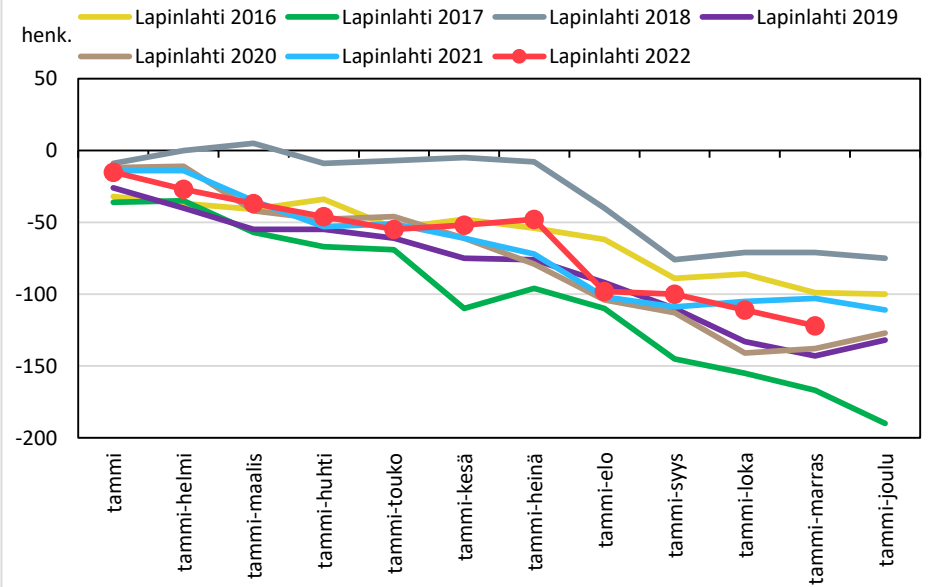

Väestömuutosten kumulatiivinen kehitys Pohjois-Savon maakunnassa kuukausittain v. 2016–2022

KUOPION SEUTUKUNTA JA KUNNAT

YLÄ-SAVON SEUTUKUNTA JA KUNNAT

Väestönmuutosten kumulatiivinen kehitys Iisalmessa kuukausittain v. 2016–2022

Väestönmuutosten kumulatiivinen kehitys Kiuruvedellä kuukausittain v. 2016–2022

Väestönmuutosten kumulatiivinen kehitys Keiteleellä kuukausittain v. 2016–2022

Väestönmuutosten kumulatiivinen kehitys Lapinlahdella kuukausittain v. 2016–2022

Väestönmuutosten kumulatiivinen kehitys Pielavedellä kuukausittain v. 2016–2022

Väestönmuutosten kumulatiivinen kehitys Sonkajärvellä kuukausittain v. 2016–2022

Väestönmuutosten kumulatiivinen kehitys Vieremällä kuukausittain v. 2016–2022