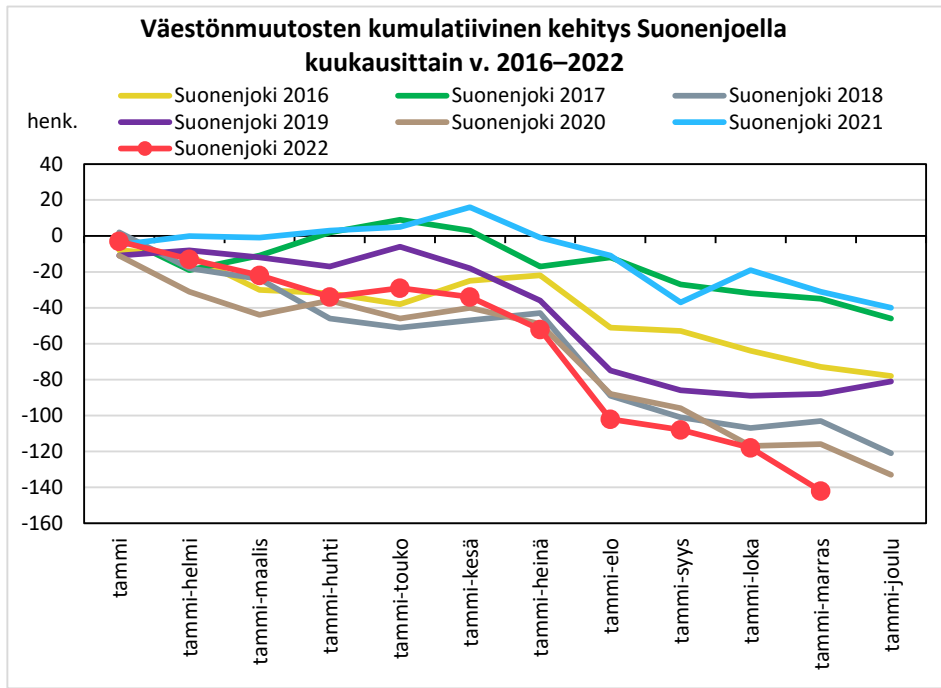

Väestömuutosten kumulatiivinen kehitys Pohjois-Savon maakunnassa kuukausittain v. 2016–2022

KUOPION SEUTUKUNTA JA KUNNAT

YLÄ-SAVON SEUTUKUNTA JA KUNNAT

Väestönmuutosten kumulatiivinen kehitys Iisalmessa kuukausittain v. 2016–2022

Väestönmuutosten kumulatiivinen kehitys Kiuruvedellä kuukausittain v. 2016–2022

Väestönmuutosten kumulatiivinen kehitys Keiteleellä kuukausittain v. 2016–2022

Väestönmuutosten kumulatiivinen kehitys Lapinlahdella kuukausittain v. 2016–2022

Väestönmuutosten kumulatiivinen kehitys Pielavedellä kuukausittain v. 2016–2022

Väestönmuutosten kumulatiivinen kehitys Sonkajärvellä kuukausittain v. 2016–2022

Väestönmuutosten kumulatiivinen kehitys Vieremällä kuukausittain v. 2016–2022

Väestönmuutosten kumulatiivinen kehitys Ylä-Savon seutukunnassa kuukausittain v. 2016–2022

SISÄ-SAVON SEUTUKUNTA JA KUNNAT

Väestömuutosten kumulatiivinen kehitys Sisä-Savon seutukunnassa kuukausittain v. 2016–2022