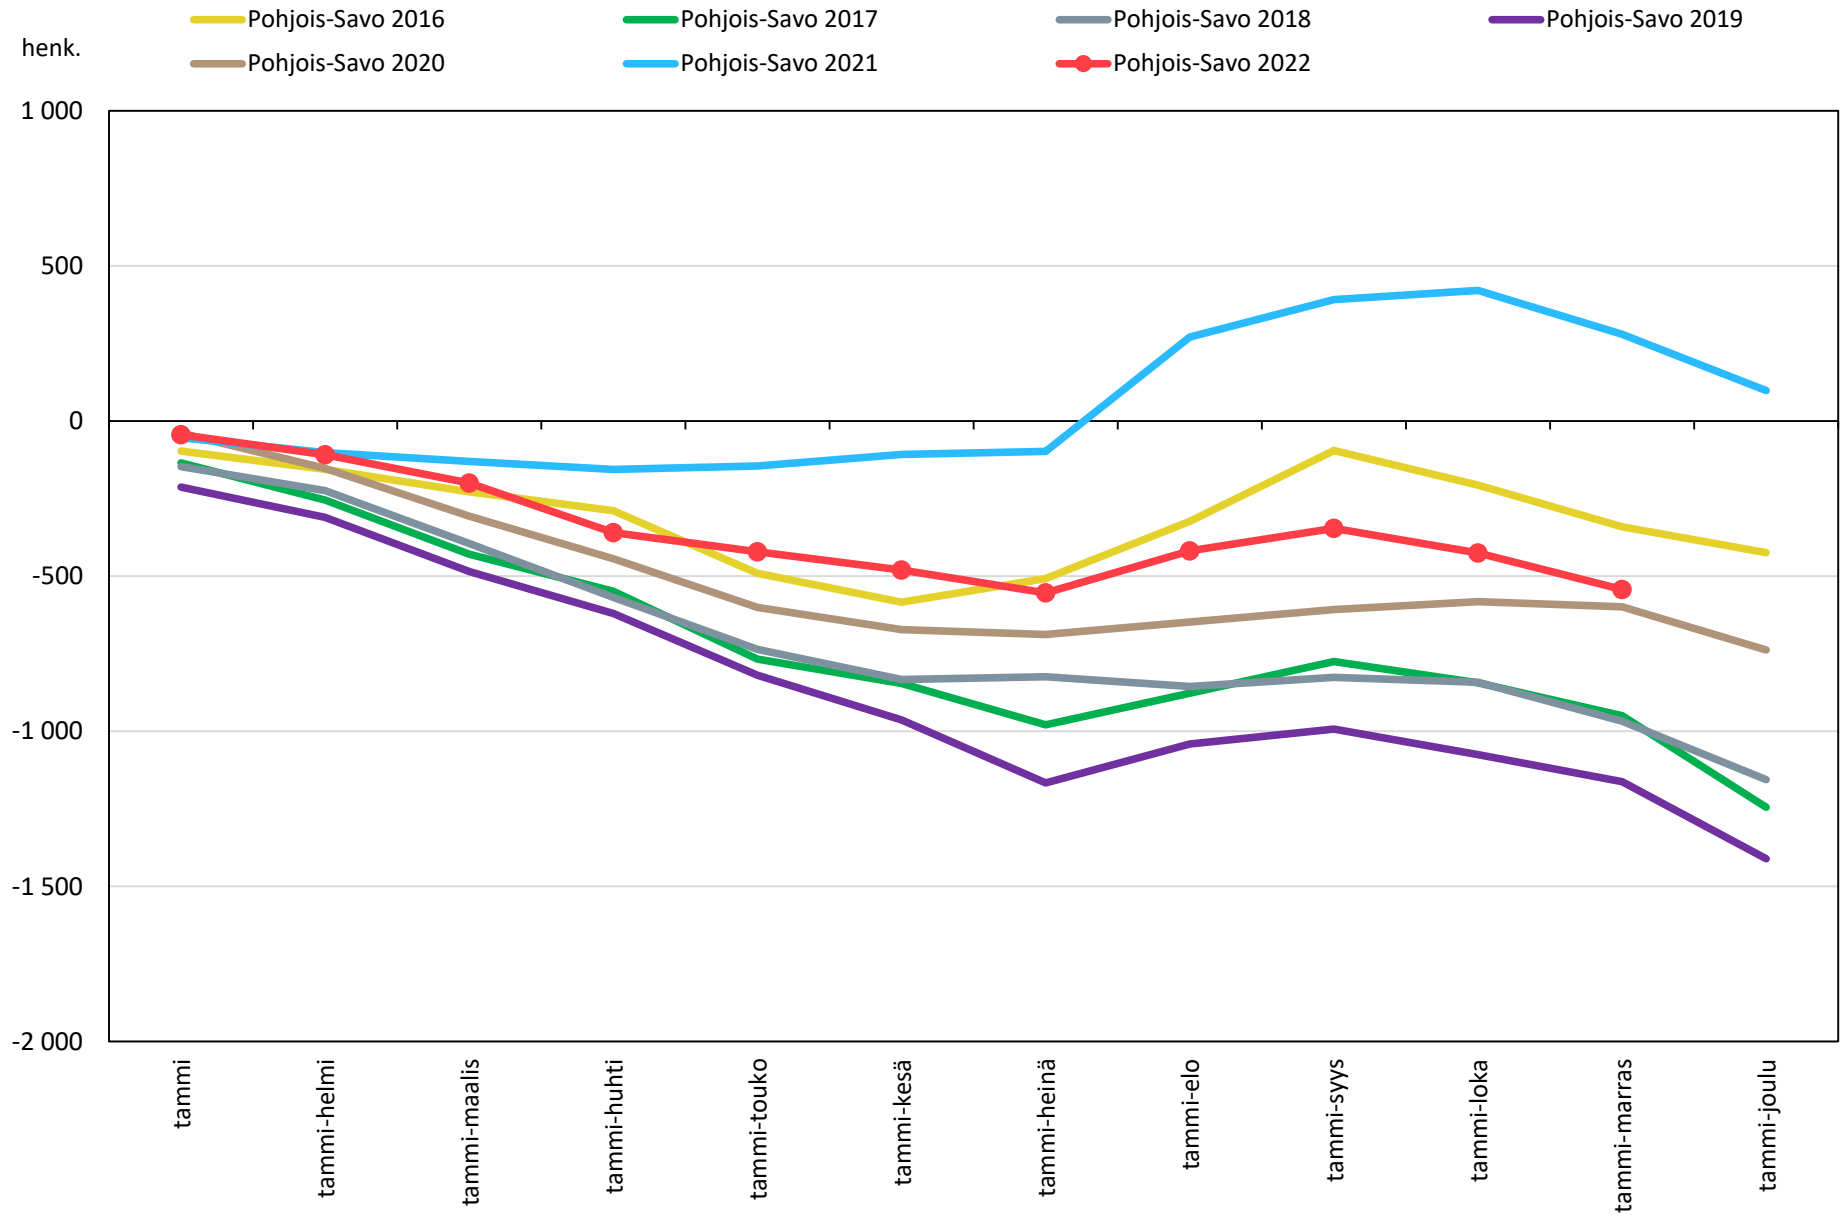

Väestömuutosten kumulatiivinen kehitys Pohjois-Savon maakunnassa kuukausittain v. 2016–2022

KUOPION SEUTUKUNTA JA KUNNAT

YLÄ-SAVON SEUTUKUNTA JA KUNNAT

Väestönmuutosten kumulatiivinen kehitys Iisalmessa kuukausittain v. 2016–2022

Väestönmuutosten kumulatiivinen kehitys Kiuruvedellä kuukausittain v. 2016–2022

Väestönmuutosten kumulatiivinen kehitys Keiteleellä kuukausittain v. 2016–2022

Väestönmuutosten kumulatiivinen kehitys Lapinlahdella kuukausittain v. 2016–2022

Väestönmuutosten kumulatiivinen kehitys Pielavedellä kuukausittain v. 2016–2022

Väestönmuutosten kumulatiivinen kehitys Sonkajärvellä kuukausittain v. 2016–2022

Väestönmuutosten kumulatiivinen kehitys Vieremällä kuukausittain v. 2016–2022