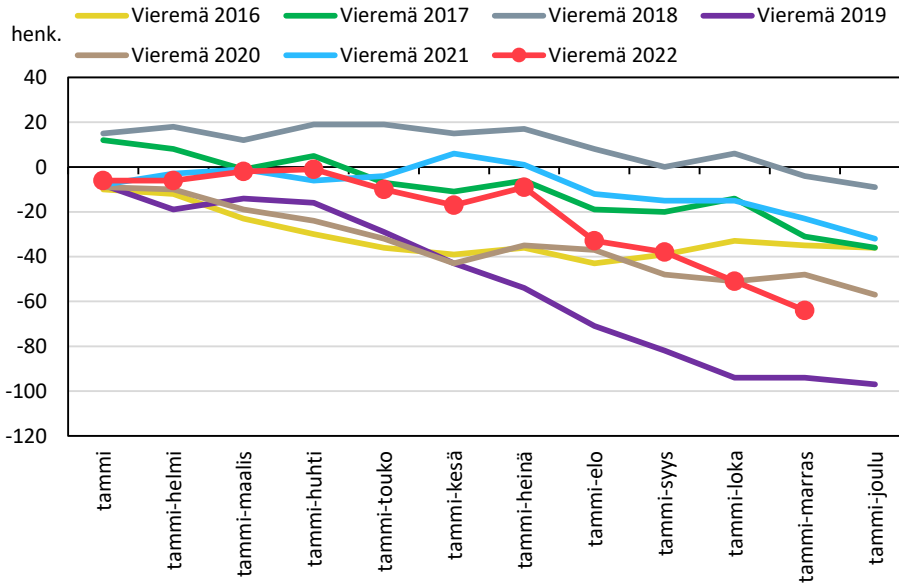

Väestömuutosten kumulatiivinen kehitys Pohjois-Savon maakunnassa kuukausittain v. 2016–2022

KUOPION SEUTUKUNTA JA KUNNAT

YLÄ-SAVON SEUTUKUNTA JA KUNNAT

Väestönmuutosten kumulatiivinen kehitys Iisalmessa kuukausittain v. 2016–2022

Väestönmuutosten kumulatiivinen kehitys Kiuruvedellä kuukausittain v. 2016–2022

Väestönmuutosten kumulatiivinen kehitys Keiteleellä kuukausittain v. 2016–2022

Väestönmuutosten kumulatiivinen kehitys Lapinlahdella kuukausittain v. 2016–2022

Väestönmuutosten kumulatiivinen kehitys Pielavedellä kuukausittain v. 2016–2022

Väestönmuutosten kumulatiivinen kehitys Sonkajärvellä kuukausittain v. 2016–2022

Väestönmuutosten kumulatiivinen kehitys Vieremällä kuukausittain v. 2016–2022