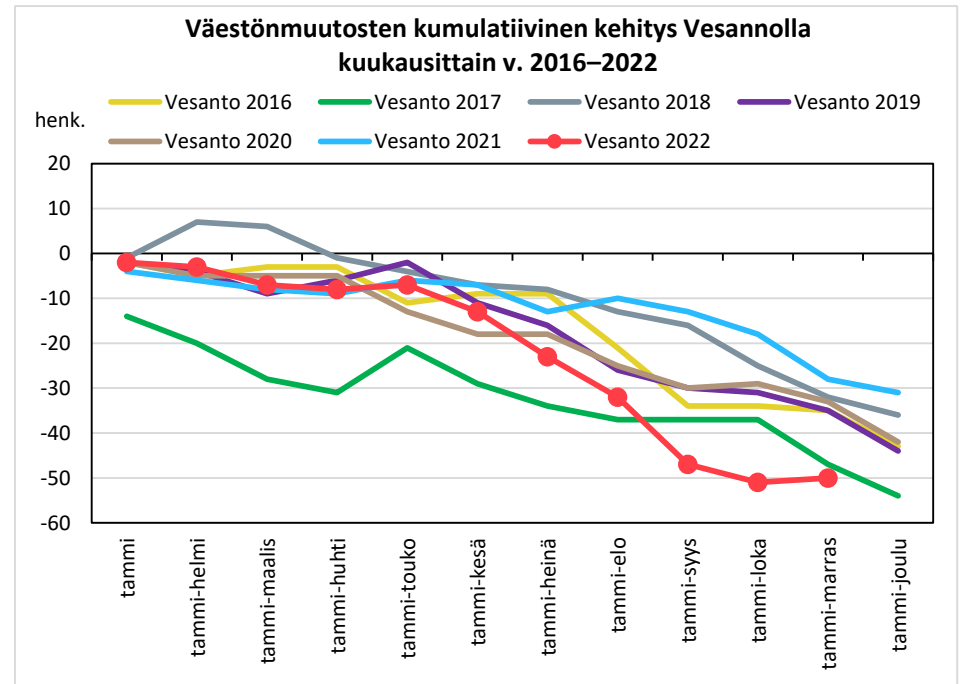

Väestömuutosten kumulatiivinen kehitys Pohjois-Savon maakunnassa kuukausittain v. 2016–2022

KUOPION SEUTUKUNTA JA KUNNAT

YLÄ-SAVON SEUTUKUNTA JA KUNNAT

Väestönmuutosten kumulatiivinen kehitys Iisalmessa kuukausittain v. 2016–2022

Väestönmuutosten kumulatiivinen kehitys Kiuruvedellä kuukausittain v. 2016–2022

Väestönmuutosten kumulatiivinen kehitys Keiteleellä kuukausittain v. 2016–2022

Väestönmuutosten kumulatiivinen kehitys Lapinlahdella kuukausittain v. 2016–2022

Väestönmuutosten kumulatiivinen kehitys Pielavedellä kuukausittain v. 2016–2022

Väestönmuutosten kumulatiivinen kehitys Sonkajärvellä kuukausittain v. 2016–2022

Väestönmuutosten kumulatiivinen kehitys Vieremällä kuukausittain v. 2016–2022

Väestönmuutosten kumulatiivinen kehitys Ylä-Savon seutukunnassa kuukausittain v. 2016–2022

SISÄ-SAVON SEUTUKUNTA JA KUNNAT

Väestömuutosten kumulatiivinen kehitys Sisä-Savon seutukunnassa kuukausittain v. 2016–2022