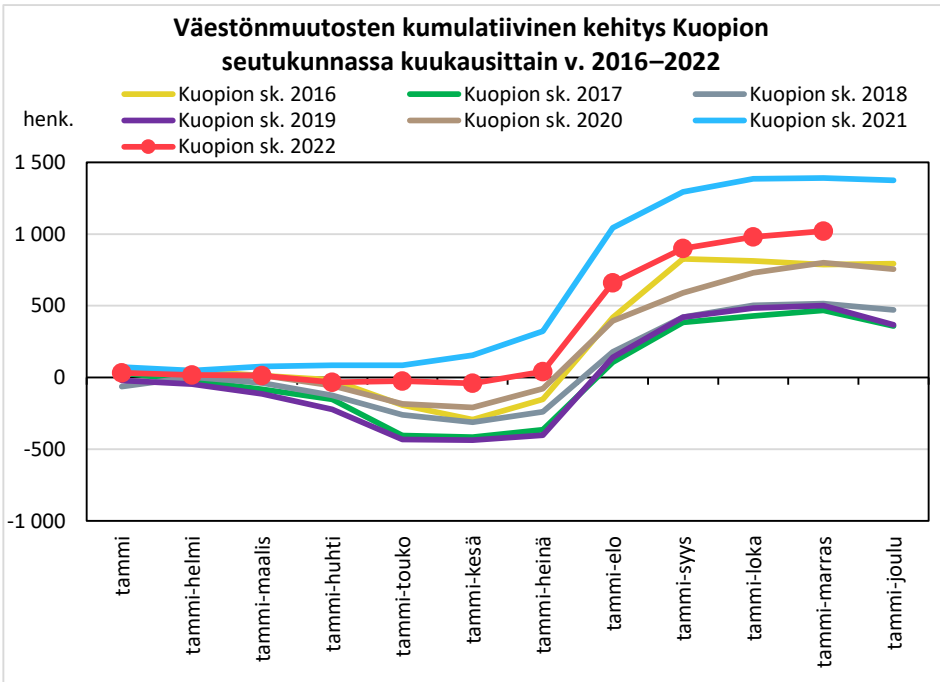

Väestömuutosten kumulatiivinen kehitys Pohjois-Savon maakunnassa kuukausittain v. 2016–2022

KUOPION SEUTUKUNTA JA KUNNAT

YLÄ-SAVON SEUTUKUNTA JA KUNNAT

Väestönmuutosten kumulatiivinen kehitys Iisalmessa kuukausittain v. 2016–2022

Väestönmuutosten kumulatiivinen kehitys Kiuruvedellä kuukausittain v. 2016–2022

Väestönmuutosten kumulatiivinen kehitys Keiteleellä kuukausittain v. 2016–2022

Väestönmuutosten kumulatiivinen kehitys Lapinlahdella kuukausittain v. 2016–2022