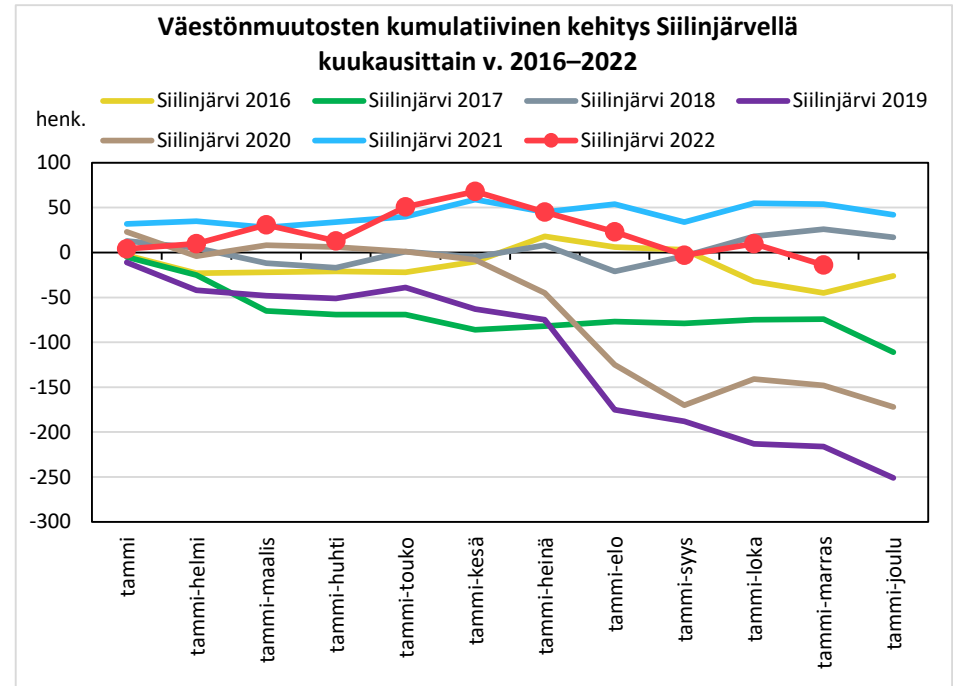

Väestömuutosten kumulatiivinen kehitys Pohjois-Savon maakunnassa kuukausittain v. 2016–2022

KUOPION SEUTUKUNTA JA KUNNAT

YLÄ-SAVON SEUTUKUNTA JA KUNNAT

Väestönmuutosten kumulatiivinen kehitys Iisalmessa kuukausittain v. 2016–2022

Väestönmuutosten kumulatiivinen kehitys Kiuruvedellä kuukausittain v. 2016–2022

Väestönmuutosten kumulatiivinen kehitys Keiteleellä kuukausittain v. 2016–2022

Väestönmuutosten kumulatiivinen kehitys Lapinlahdella kuukausittain v. 2016–2022