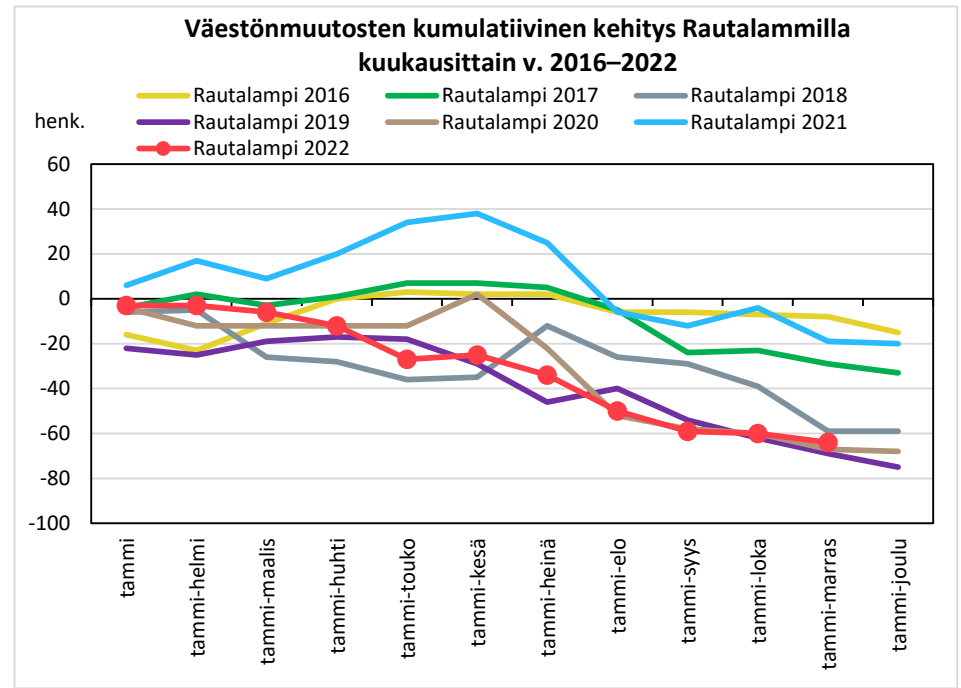

Väestönmuutosten kumulatiivinen kehitys Kiuruvedellä kuukausittain v. 2016–2022

Väestönmuutosten kumulatiivinen kehitys Keiteleellä kuukausittain v. 2016–2022

Väestönmuutosten kumulatiivinen kehitys Lapinlahdella kuukausittain v. 2016–2022

Väestönmuutosten kumulatiivinen kehitys Pielavedellä kuukausittain v. 2016–2022

Väestönmuutosten kumulatiivinen kehitys Sonkajärvellä kuukausittain v. 2016–2022

Väestönmuutosten kumulatiivinen kehitys Vieremällä kuukausittain v. 2016–2022

Väestönmuutosten kumulatiivinen kehitys Ylä-Savon seutukunnassa kuukausittain v. 2016–2022

SISÄ-SAVON SEUTUKUNTA JA KUNNAT

Väestömuutosten kumulatiivinen kehitys Sisä-Savon seutukunnassa kuukausittain v. 2016–2022