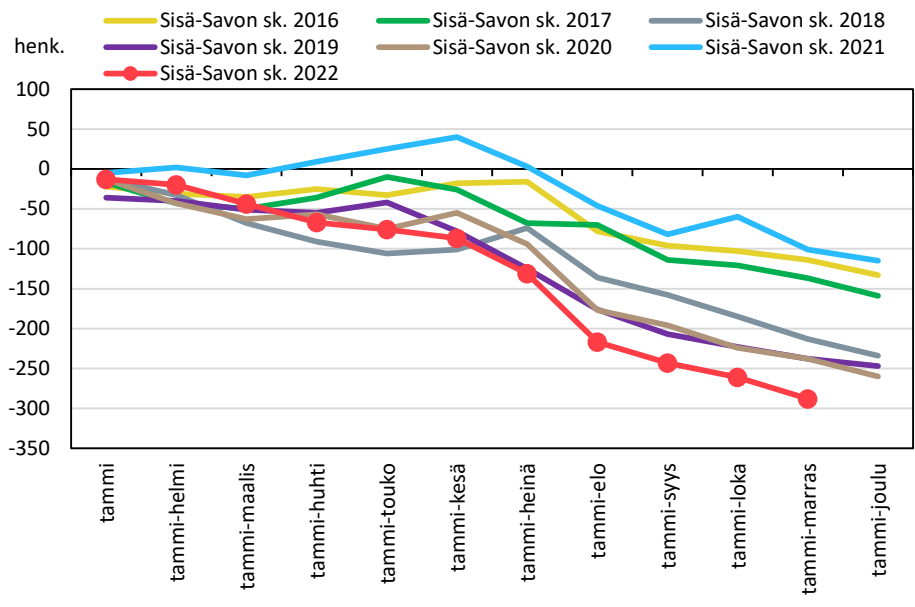

Väestönmuutosten kumulatiivinen kehitys Kiuruvedellä kuukausittain v. 2016–2022

Väestönmuutosten kumulatiivinen kehitys Keiteleellä kuukausittain v. 2016–2022

Väestönmuutosten kumulatiivinen kehitys Lapinlahdella kuukausittain v. 2016–2022

Väestönmuutosten kumulatiivinen kehitys Pielavedellä kuukausittain v. 2016–2022

Väestönmuutosten kumulatiivinen kehitys Sonkajärvellä kuukausittain v. 2016–2022

Väestönmuutosten kumulatiivinen kehitys Vieremällä kuukausittain v. 2016–2022

Väestönmuutosten kumulatiivinen kehitys Ylä-Savon seutukunnassa kuukausittain v. 2016–2022

SISÄ-SAVON SEUTUKUNTA JA KUNNAT

Väestömuutosten kumulatiivinen kehitys Sisä-Savon seutukunnassa kuukausittain v. 2016–2022