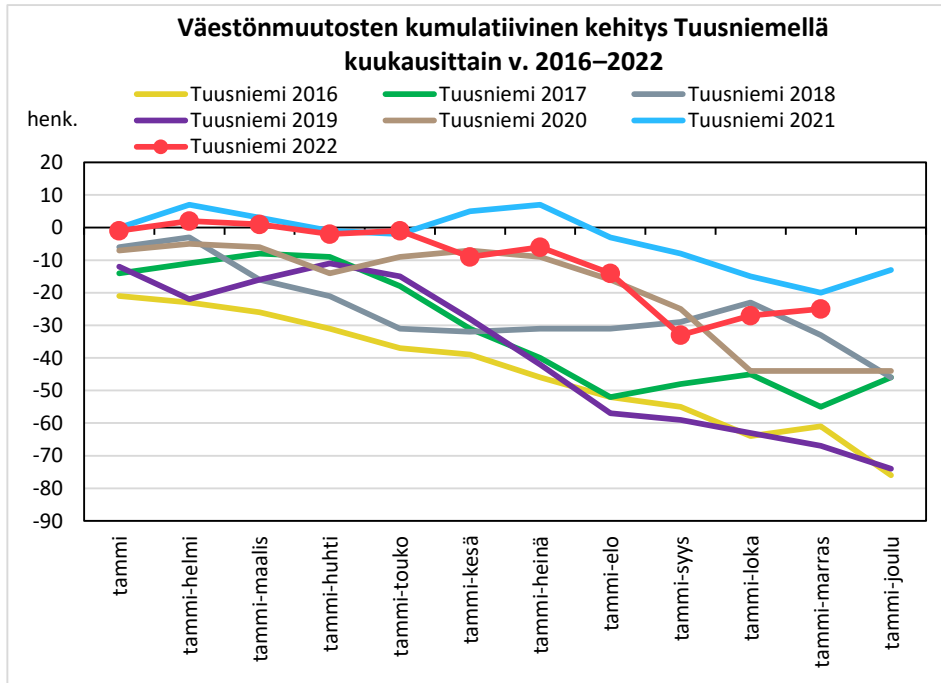

KOILLIS-SAVON SEUTUKUNTA JA KUNNAT