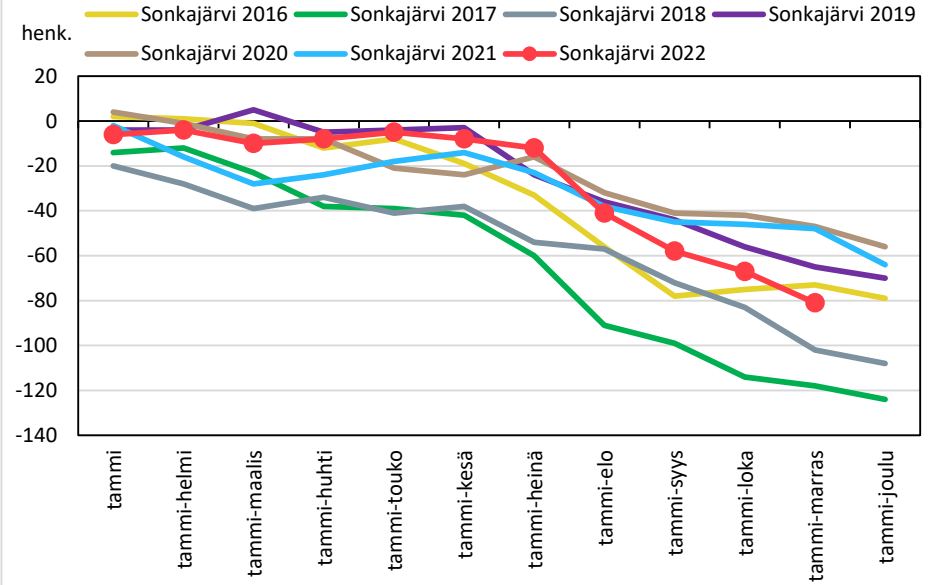

Väestömuutosten kumulatiivinen kehitys Pohjois-Savon maakunnassa kuukausittain v. 2016–2022

KUOPION SEUTUKUNTA JA KUNNAT

YLÄ-SAVON SEUTUKUNTA JA KUNNAT

Väestönmuutosten kumulatiivinen kehitys Iisalmessa kuukausittain v. 2016–2022

Väestönmuutosten kumulatiivinen kehitys Kiuruvedellä kuukausittain v. 2016–2022

Väestönmuutosten kumulatiivinen kehitys Keiteleellä kuukausittain v. 2016–2022

Väestönmuutosten kumulatiivinen kehitys Lapinlahdella kuukausittain v. 2016–2022

Väestönmuutosten kumulatiivinen kehitys Pielavedellä kuukausittain v. 2016–2022

Väestönmuutosten kumulatiivinen kehitys Sonkajärvellä kuukausittain v. 2016–2022

Väestönmuutosten kumulatiivinen kehitys Vieremällä kuukausittain v. 2016–2022