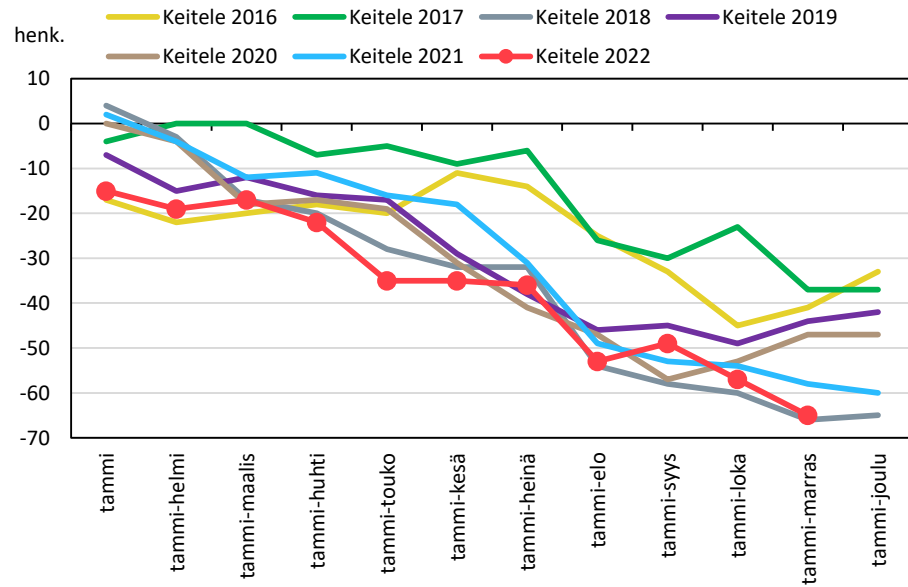

Väestömuutosten kumulatiivinen kehitys Pohjois-Savon maakunnassa kuukausittain v. 2016–2022

KUOPION SEUTUKUNTA JA KUNNAT

YLÄ-SAVON SEUTUKUNTA JA KUNNAT

Väestönmuutosten kumulatiivinen kehitys Iisalmessa kuukausittain v. 2016–2022

Väestönmuutosten kumulatiivinen kehitys Kiuruvedellä kuukausittain v. 2016–2022

Väestönmuutosten kumulatiivinen kehitys Keiteleellä kuukausittain v. 2016–2022

Väestönmuutosten kumulatiivinen kehitys Lapinlahdella kuukausittain v. 2016–2022

Väestönmuutosten kumulatiivinen kehitys Pielavedellä kuukausittain v. 2016–2022

Väestönmuutosten kumulatiivinen kehitys Sonkajärvellä kuukausittain v. 2016–2022

Väestönmuutosten kumulatiivinen kehitys Vieremällä kuukausittain v. 2016–2022