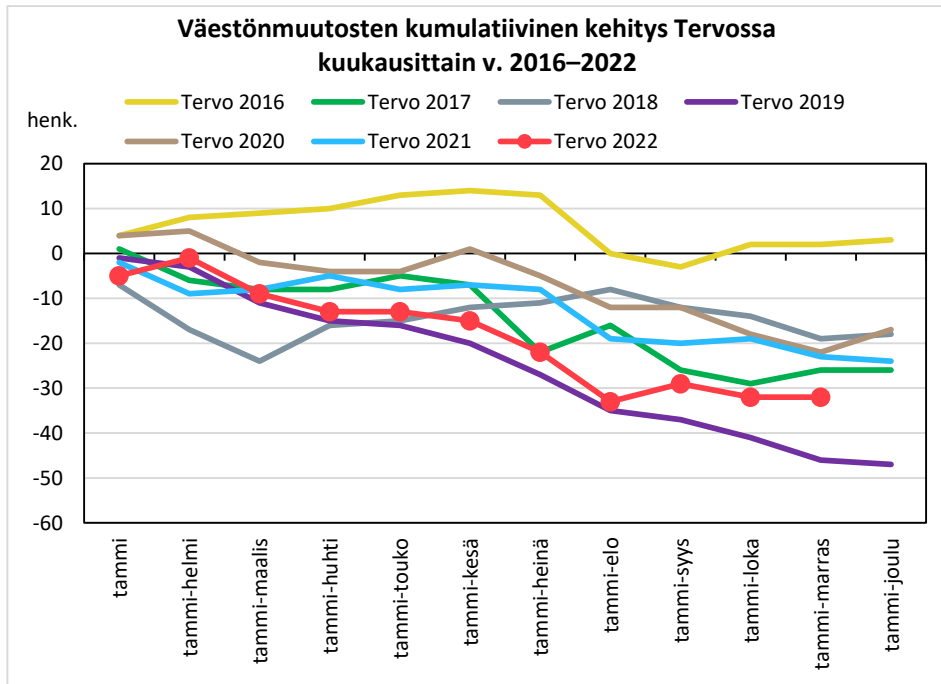

Väestönmuutosten kumulatiivinen kehitys Kiuruvedellä kuukausittain v. 2016–2022

Väestönmuutosten kumulatiivinen kehitys Keiteleellä kuukausittain v. 2016–2022

Väestönmuutosten kumulatiivinen kehitys Lapinlahdella kuukausittain v. 2016–2022

Väestönmuutosten kumulatiivinen kehitys Pielavedellä kuukausittain v. 2016–2022

Väestönmuutosten kumulatiivinen kehitys Sonkajärvellä kuukausittain v. 2016–2022

Väestönmuutosten kumulatiivinen kehitys Vieremällä kuukausittain v. 2016–2022

Väestönmuutosten kumulatiivinen kehitys Ylä-Savon seutukunnassa kuukausittain v. 2016–2022

SISÄ-SAVON SEUTUKUNTA JA KUNNAT

Väestömuutosten kumulatiivinen kehitys Sisä-Savon seutukunnassa kuukausittain v. 2016–2022