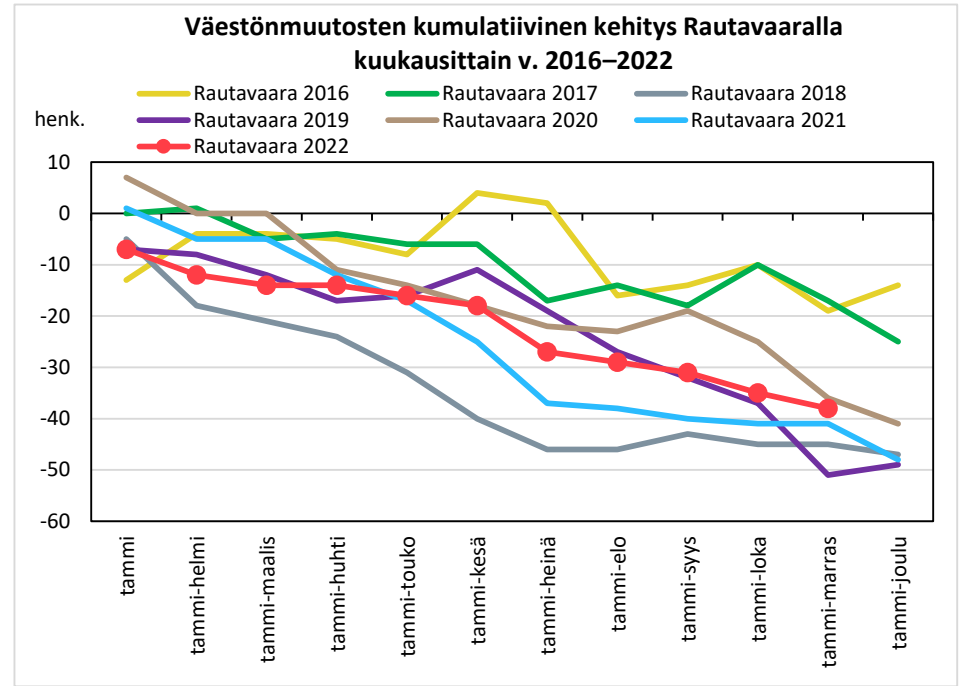

KOILLIS-SAVON SEUTUKUNTA JA KUNNAT