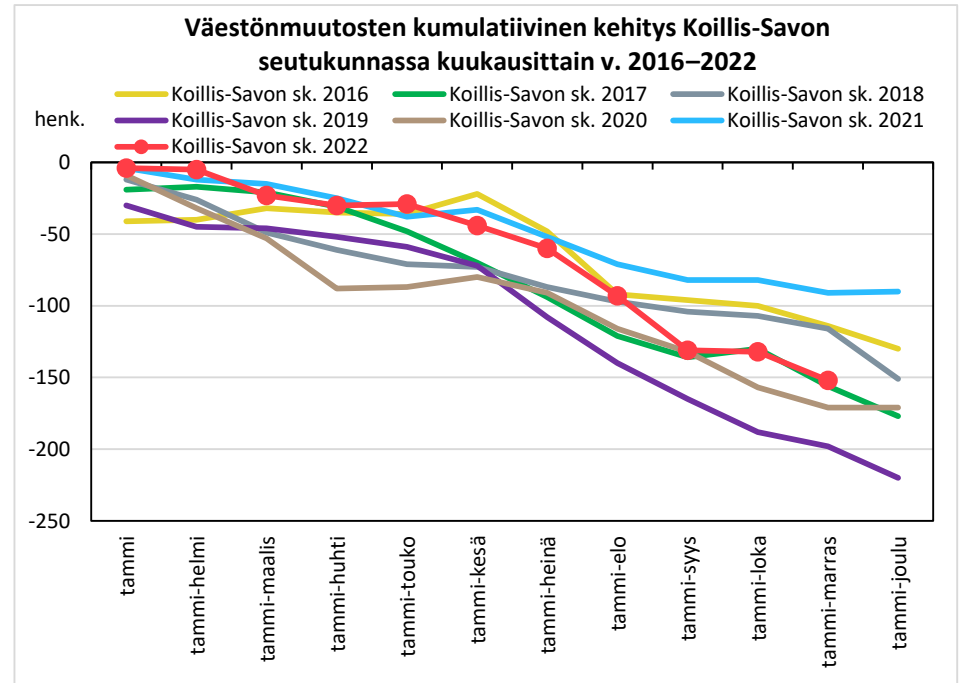

KOILLIS-SAVON SEUTUKUNTA JA KUNNAT