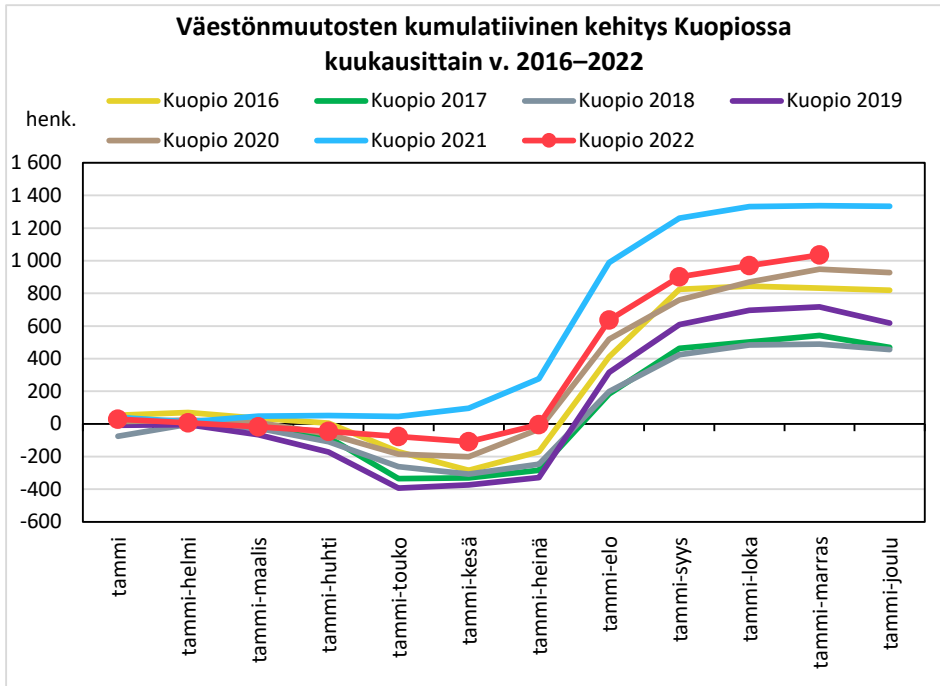

Väestömuutosten kumulatiivinen kehitys Pohjois-Savon maakunnassa kuukausittain v. 2016–2022

KUOPION SEUTUKUNTA JA KUNNAT

YLÄ-SAVON SEUTUKUNTA JA KUNNAT

Väestönmuutosten kumulatiivinen kehitys Iisalmessa kuukausittain v. 2016–2022

Väestönmuutosten kumulatiivinen kehitys Kiuruvedellä kuukausittain v. 2016–2022

Väestönmuutosten kumulatiivinen kehitys Keiteleellä kuukausittain v. 2016–2022

Väestönmuutosten kumulatiivinen kehitys Lapinlahdella kuukausittain v. 2016–2022