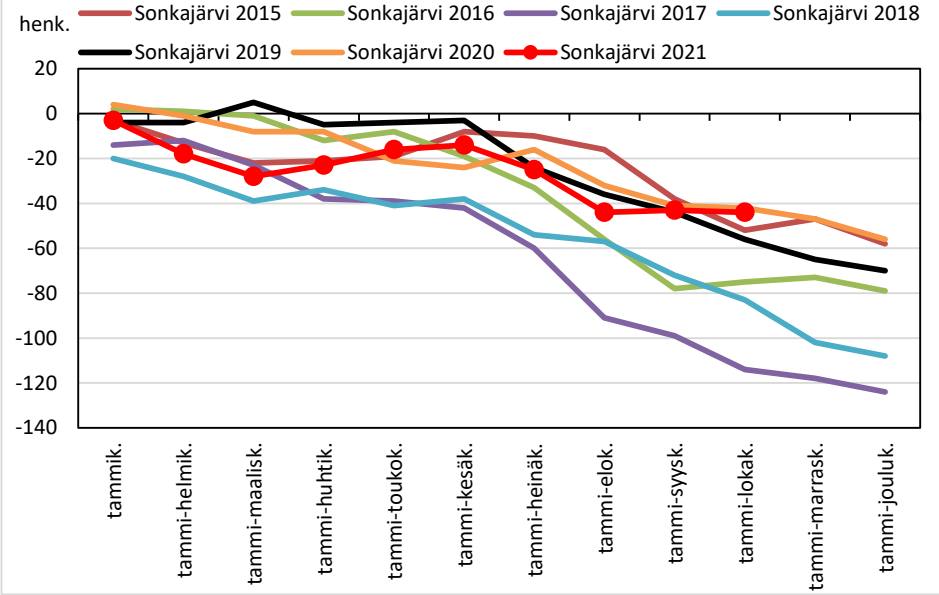

Väestönmuutosten kumulatiivinen kehitys Pohjois-Savon maakunnassa kuukausittain v. 2015–2021

KUOPION SEUTUKUNTA JA KUNNAT

YLÄ-SAVON SEUTUKUNTA JA KUNNAT

Väestönmuutosten kumulatiivinen kehitys Iisalmissa kuukausittain v. 2015–2021

Väestönmuutosten kumulatiivinen kehitys Kiuruvedellä kuukausittain v. 2015–2021

Väestönmuutosten kumulatiivinen kehitys Keiteleellä kuukausittain v. 2015–2021

Väestönmuutosten kumulatiivinen kehitys Lapinlahdella kuukausittain v. 2015–2021

**Väestönmuutosten kumulatiivinen kehitys Pielavedellä
kuukausittain v. 2015–2021**

**Väestönmuutosten kumulatiivinen kehitys Sonkajärvellä
kuukausittain v. 2015–2021**

**Väestönmuutosten kumulatiivinen kehitys Vieremällä
kuukausittain v. 2015–2021**