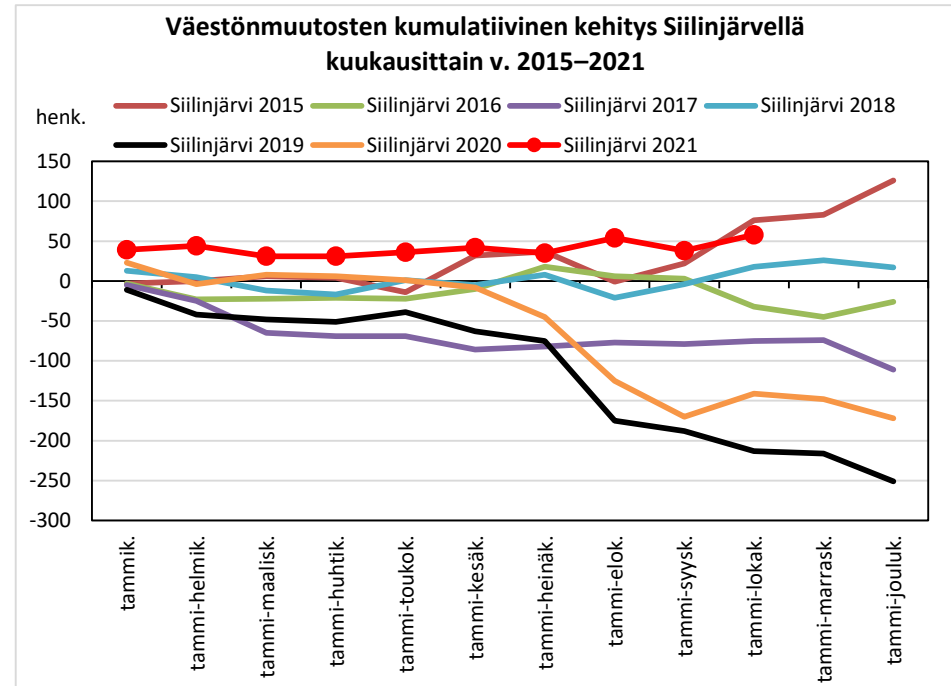

Väestönmuutosten kumulatiivinen kehitys Pohjois-Savon maakunnassa kuukausittain v. 2015–2021

KUOPION SEUTUKUNTA JA KUNNAT

YLÄ-SAVON SEUTUKUNTA JA KUNNAT

Väestönmuutosten kumulatiivinen kehitys Iisalmissa kuukausittain v. 2015–2021

Väestönmuutosten kumulatiivinen kehitys Kiuruvedellä kuukausittain v. 2015–2021

Väestönmuutosten kumulatiivinen kehitys Keiteleellä kuukausittain v. 2015–2021

Väestönmuutosten kumulatiivinen kehitys Lapinlahdella kuukausittain v. 2015–2021