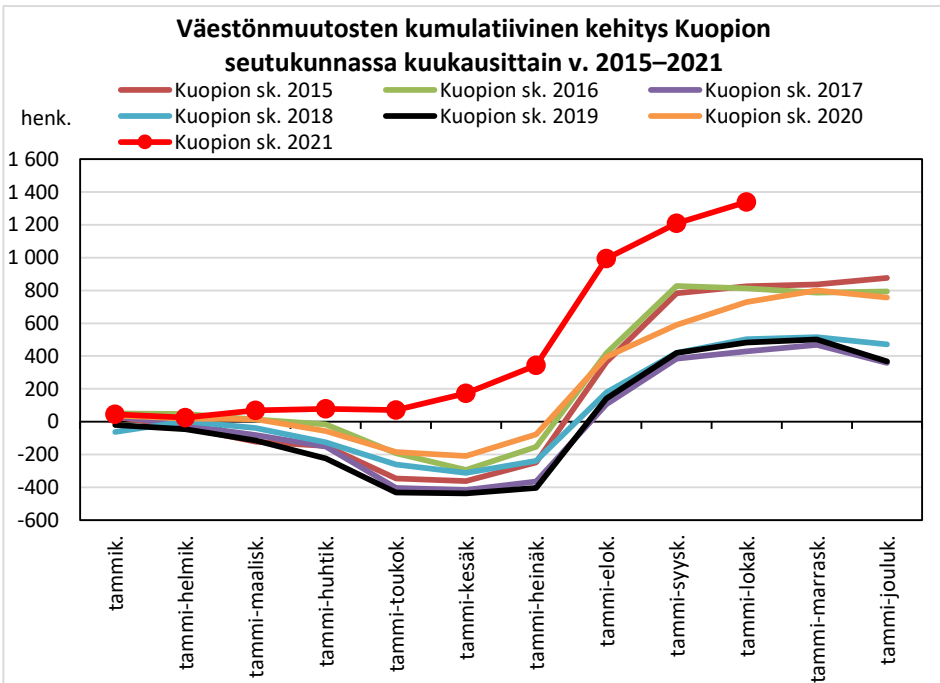

Väestönmuutosten kumulatiivinen kehitys Pohjois-Savon maakunnassa kuukausittain v. 2015–2021

KUOPION SEUTUKUNTA JA KUNNAT

YLÄ-SAVON SEUTUKUNTA JA KUNNAT

Väestönmuutosten kumulatiivinen kehitys Iisalmissa kuukausittain v. 2015–2021

Väestönmuutosten kumulatiivinen kehitys Kiuruvedellä kuukausittain v. 2015–2021

Väestönmuutosten kumulatiivinen kehitys Keiteleellä kuukausittain v. 2015–2021

Väestönmuutosten kumulatiivinen kehitys Lapinlahdella kuukausittain v. 2015–2021