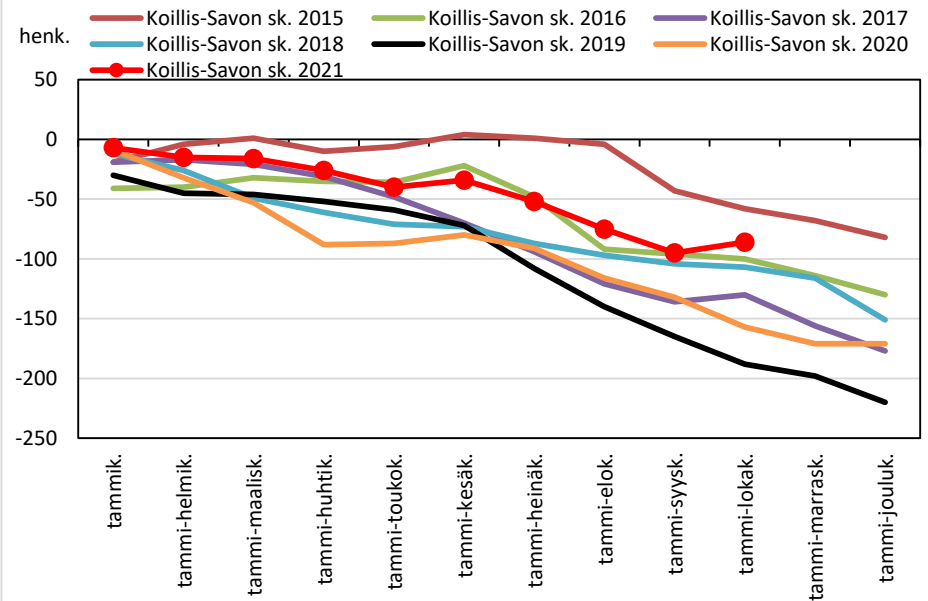

Väestönmuutosten kumulatiivinen kehitys Rautalammilla kuukausittain v. 2015–2021

Väestönmuutosten kumulatiivinen kehitys Tervossa kuukausittain v. 2015–2021

Väestönmuutosten kumulatiivinen kehitys Vesannolla kuukausittain v. 2015–2021

Väestönmuutosten kumulatiivinen kehitys Sisä-Savon seutukunnassa kuukausittain v. 2015–2021

KOILLIS-SAVON SEUTUKUNTA JA KUNNAT

Väestönmuutosten kumulatiivinen kehitys Kaavilla kuukausittain v. 2015–2021

Väestönmuutosten kumulatiivinen kehitys Rautavaaralla kuukausittain v. 2015–2021

Väestönmuutosten kumulatiivinen kehitys Tuusniemellä kuukausittain v. 2015–2021

Väestönmuutosten kumulatiivinen kehitys Koillis-Savon seutukunnassa kuukausittain v. 2015–2021