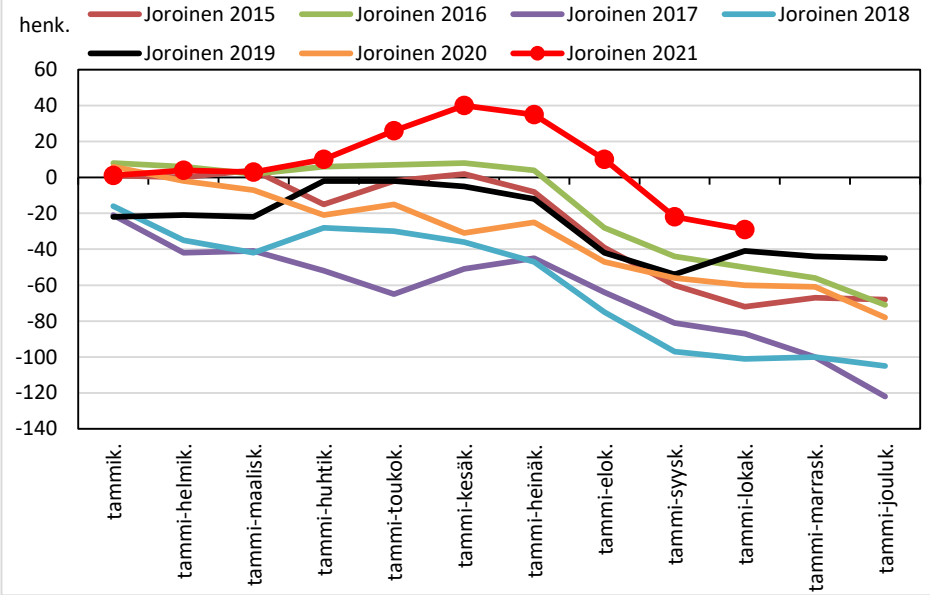

Väestönmuutosten kumulatiivinen kehitys Rautalammilla kuukausittain v. 2015–2021

Väestönmuutosten kumulatiivinen kehitys Tervossa kuukausittain v. 2015–2021

Väestönmuutosten kumulatiivinen kehitys Vesannolla kuukausittain v. 2015–2021

Väestönmuutosten kumulatiivinen kehitys Sisä-Savon seutukunnassa kuukausittain v. 2015–2021

KOILLIS-SAVON SEUTUKUNTA JA KUNNAT

Väestönmuutosten kumulatiivinen kehitys Kaavilla kuukausittain v. 2015–2021

Väestönmuutosten kumulatiivinen kehitys Rautavaaralla kuukausittain v. 2015–2021

Väestönmuutosten kumulatiivinen kehitys Tuusniemellä kuukausittain v. 2015–2021

Väestönmuutosten kumulatiivinen kehitys Koillis-Savon seutukunnassa kuukausittain v. 2015–2021

VARKAUDEN SEUTUKUNTA JA KUNNAT

**Väestönmuutosten kumulatiivinen kehitys Varkaudessa
kuukausittain v. 2015–2021**

**Väestönmuutosten kumulatiivinen kehitys Joroisissa
kuukausittain v. 2015–2021**

**Väestönmuutosten kumulatiivinen kehitys Leppävirralla
kuukausittain v. 2015–2021**