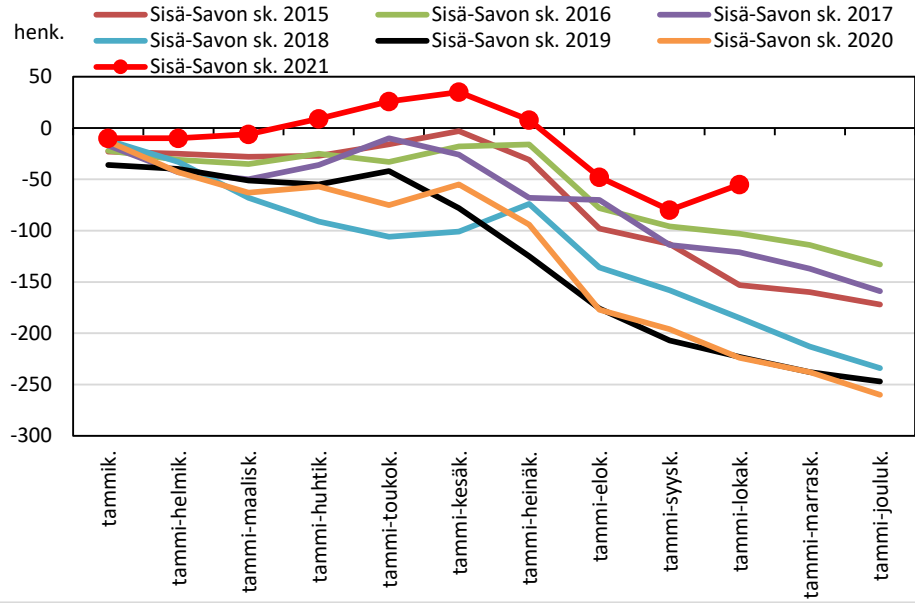

**Väestönmuutosten kumulatiivinen kehitys Pielavedellä
kuukausittain v. 2015–2021**

**Väestönmuutosten kumulatiivinen kehitys Sonkajärvellä
kuukausittain v. 2015–2021**

**Väestönmuutosten kumulatiivinen kehitys Vieremällä
kuukausittain v. 2015–2021**

**Väestönmuutosten kumulatiivinen kehitys Ylä-Savon
seutukunnassa kuukausittain v. 2015–2021**

SISÄ-SAVON SEUTUKUNTA JA KUNNAT

Väestönmuutosten kumulatiivinen kehitys Suonenjoella kuukausittain v. 2015–2021

Väestönmuutosten kumulatiivinen kehitys Rautalammilla kuukausittain v. 2015–2021

Väestönmuutosten kumulatiivinen kehitys Tervossa kuukausittain v. 2015–2021

Väestönmuutosten kumulatiivinen kehitys Vesannolla kuukausittain v. 2015–2021

Väestönmuutosten kumulatiivinen kehitys Sisä-Savon seutukunnassa kuukausittain v. 2015–2021

KOILLIS-SAVON SEUTUKUNTA JA KUNNAT

Väestönmuutosten kumulatiivinen kehitys Kaavilla kuukausittain v. 2015–2021