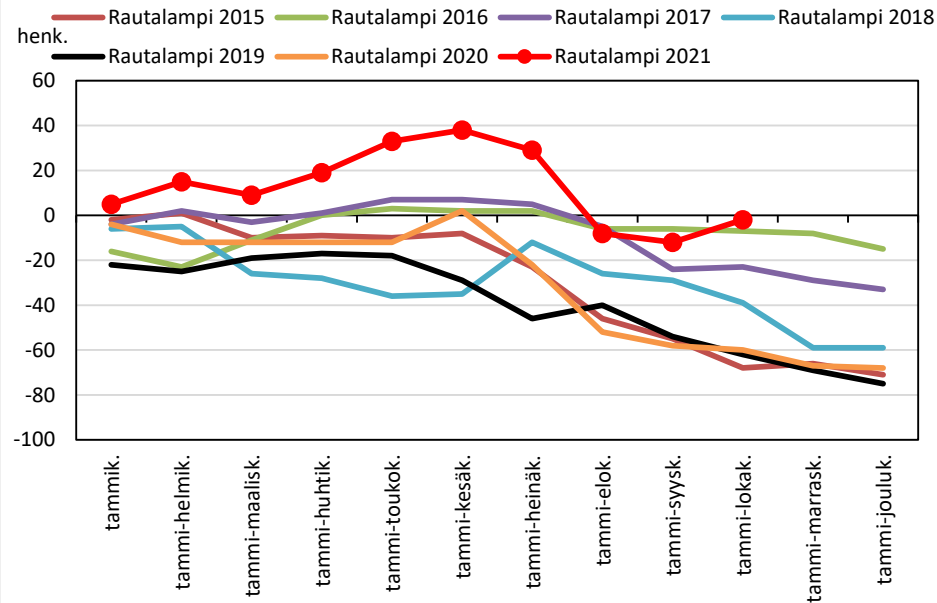

Väestönmuutosten kumulatiivinen kehitys Kiuruvedellä kuukausittain v. 2015–2021

Väestönmuutosten kumulatiivinen kehitys Keiteleellä kuukausittain v. 2015–2021

Väestönmuutosten kumulatiivinen kehitys Lapinlahdella kuukausittain v. 2015–2021

**Väestönmuutosten kumulatiivinen kehitys Pielavedellä
kuukausittain v. 2015–2021**

**Väestönmuutosten kumulatiivinen kehitys Sonkajärvellä
kuukausittain v. 2015–2021**

**Väestönmuutosten kumulatiivinen kehitys Vieremällä
kuukausittain v. 2015–2021**

**Väestönmuutosten kumulatiivinen kehitys Ylä-Savon
seutukunnassa kuukausittain v. 2015–2021**

SISÄ-SAVON SEUTUKUNTA JA KUNNAT

Väestönmuutosten kumulatiivinen kehitys Suonenjoella kuukausittain v. 2015–2021

Väestönmuutosten kumulatiivinen kehitys Rautalammilla kuukausittain v. 2015–2021

Väestönmuutosten kumulatiivinen kehitys Tervossa kuukausittain v. 2015–2021

Väestönmuutosten kumulatiivinen kehitys Vesannolla kuukausittain v. 2015–2021