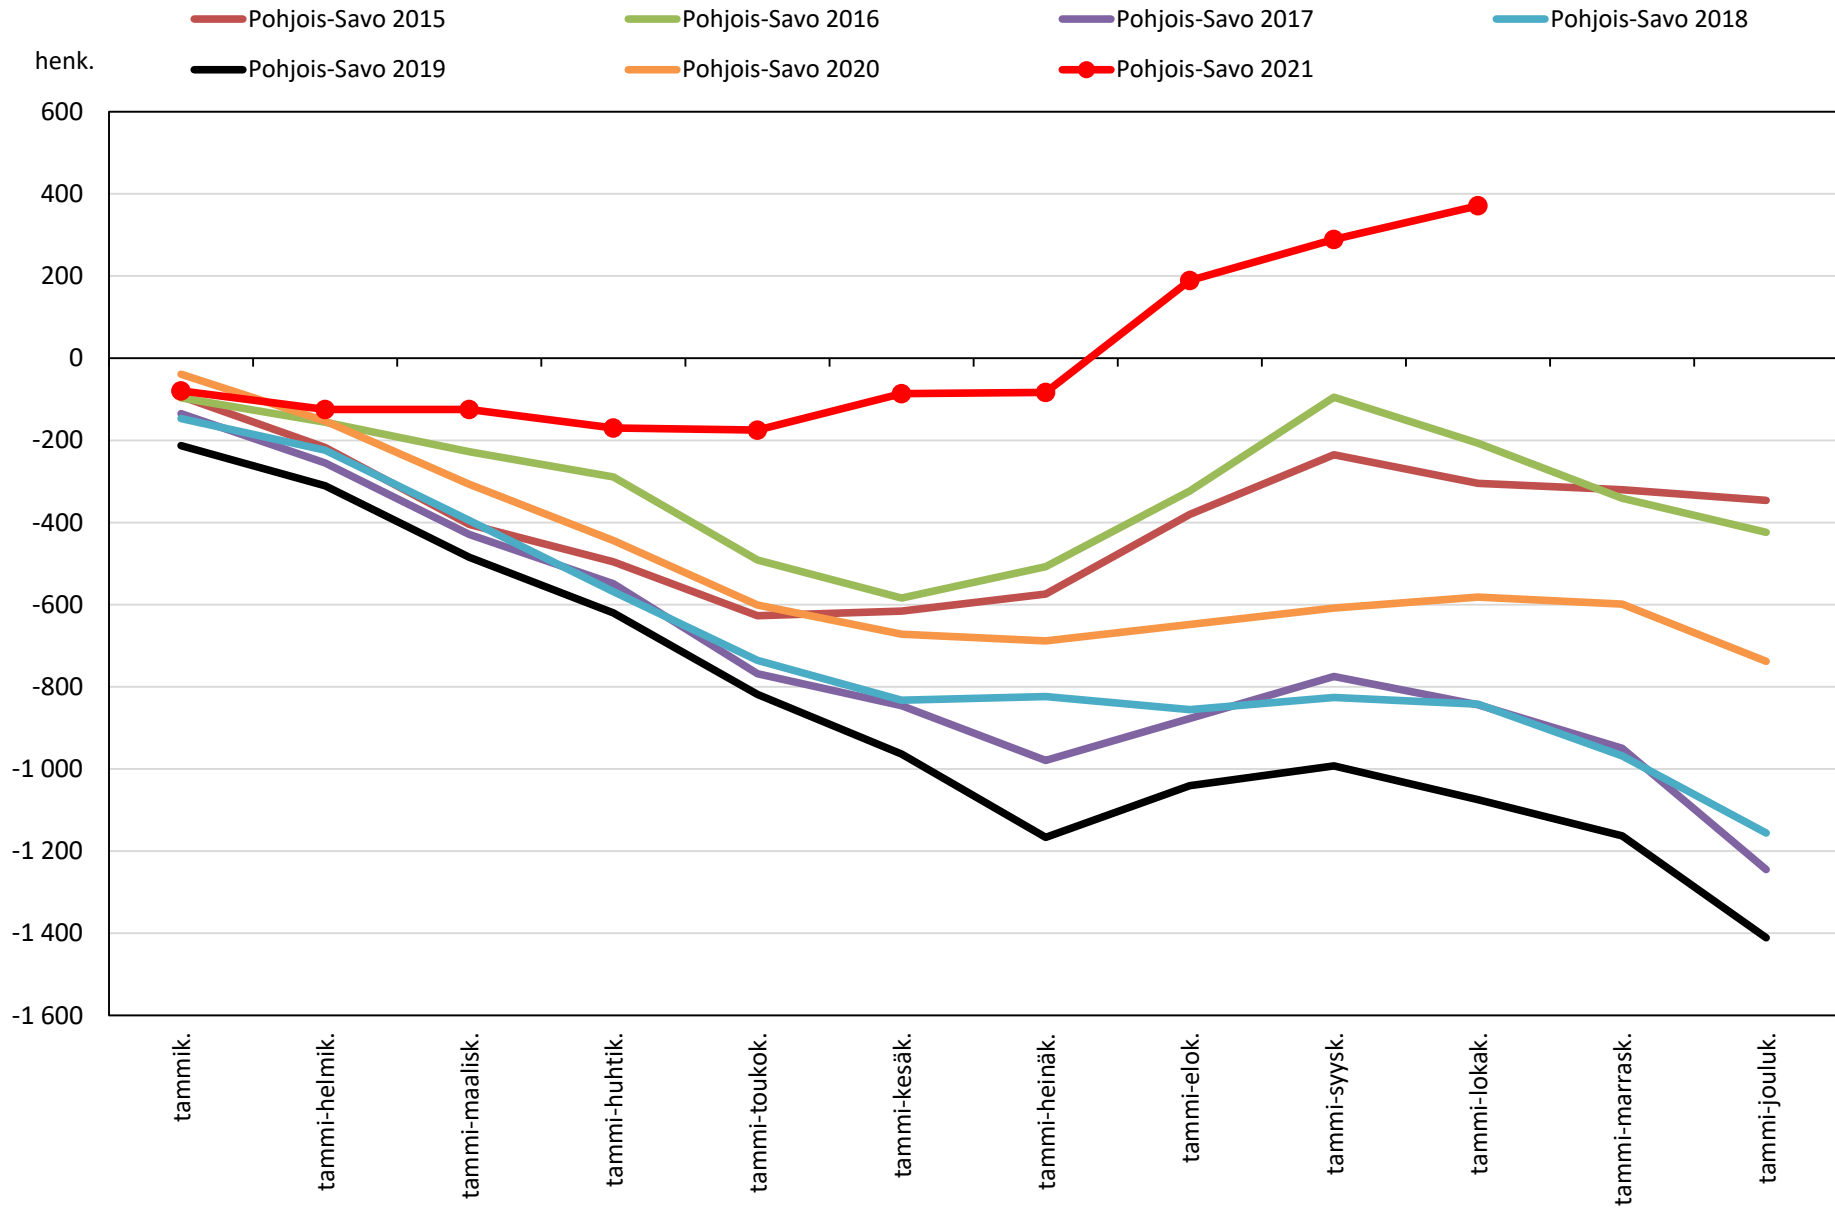

Väestönmuutosten kumulatiivinen kehitys Pohjois-Savon maakunnassa kuukausittain v. 2015–2021

KUOPION SEUTUKUNTA JA KUNNAT

YLÄ-SAVON SEUTUKUNTA JA KUNNAT

Väestönmuutosten kumulatiivinen kehitys Iisalmissa kuukausittain v. 2015–2021

Väestönmuutosten kumulatiivinen kehitys Kiuruvedellä kuukausittain v. 2015–2021

Väestönmuutosten kumulatiivinen kehitys Keiteleellä kuukausittain v. 2015–2021

Väestönmuutosten kumulatiivinen kehitys Lapinlahdella kuukausittain v. 2015–2021

**Väestönmuutosten kumulatiivinen kehitys Pielavedellä
kuukausittain v. 2015–2021**

**Väestönmuutosten kumulatiivinen kehitys Sonkajärvellä
kuukausittain v. 2015–2021**

**Väestönmuutosten kumulatiivinen kehitys Vieremällä
kuukausittain v. 2015–2021**

Väestönmuutosten kumulatiivinen kehitys Rautalammilla kuukausittain v. 2015–2021

Väestönmuutosten kumulatiivinen kehitys Tervossa kuukausittain v. 2015–2021

Väestönmuutosten kumulatiivinen kehitys Vesannolla kuukausittain v. 2015–2021