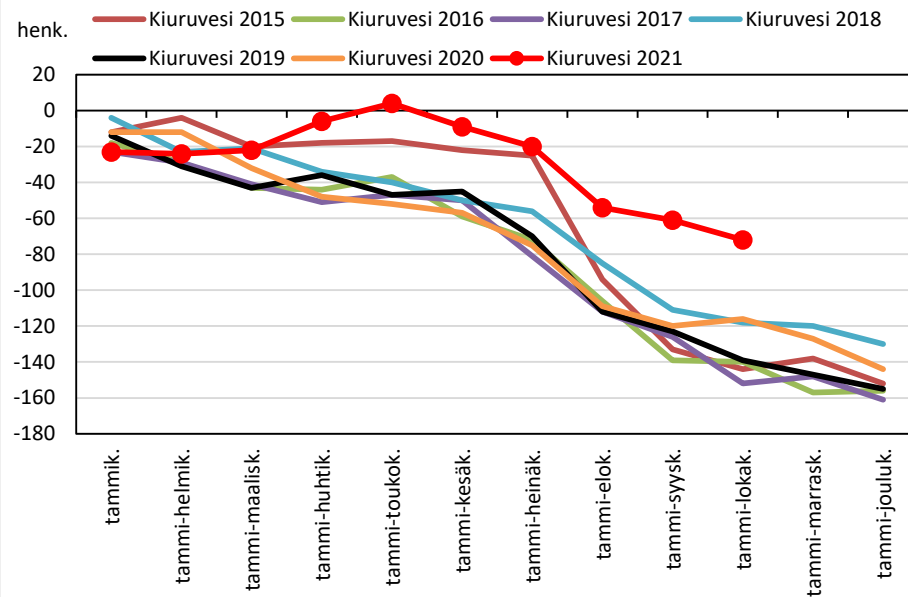

Väestönmuutosten kumulatiivinen kehitys Pohjois-Savon maakunnassa kuukausittain v. 2015–2021

KUOPION SEUTUKUNTA JA KUNNAT

YLÄ-SAVON SEUTUKUNTA JA KUNNAT

Väestönmuutosten kumulatiivinen kehitys Iisalmissa kuukausittain v. 2015–2021

Väestönmuutosten kumulatiivinen kehitys Kiuruvedellä kuukausittain v. 2015–2021

Väestönmuutosten kumulatiivinen kehitys Keiteleellä kuukausittain v. 2015–2021

Väestönmuutosten kumulatiivinen kehitys Lapinlahdella kuukausittain v. 2015–2021

**Väestönmuutosten kumulatiivinen kehitys Pielavedellä
kuukausittain v. 2015–2021**

**Väestönmuutosten kumulatiivinen kehitys Sonkajärvellä
kuukausittain v. 2015–2021**

**Väestönmuutosten kumulatiivinen kehitys Vieremällä
kuukausittain v. 2015–2021**