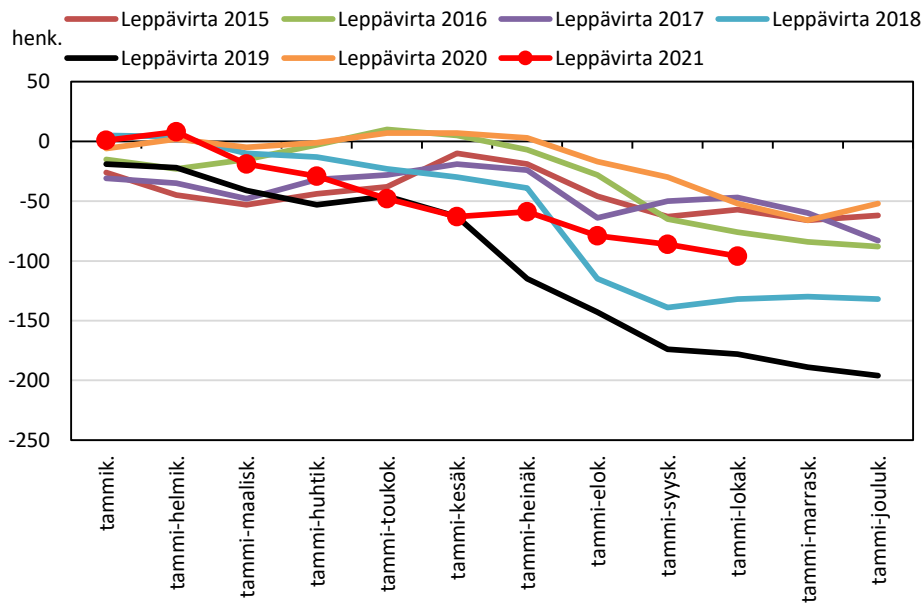

Väestönmuutosten kumulatiivinen kehitys Rautavaaralla kuukausittain v. 2015–2021

Väestönmuutosten kumulatiivinen kehitys Tuusniemellä kuukausittain v. 2015–2021

Väestönmuutosten kumulatiivinen kehitys Koillis-Savon seutukunnassa kuukausittain v. 2015–2021

VARKAUDEN SEUTUKUNTA JA KUNNAT

**Väestönmuutosten kumulatiivinen kehitys Varkaudessa
kuukausittain v. 2015–2021**

**Väestönmuutosten kumulatiivinen kehitys Joroisissa
kuukausittain v. 2015–2021**

**Väestönmuutosten kumulatiivinen kehitys Leppävirralla
kuukausittain v. 2015–2021**

**Väestönmuutosten kumulatiivinen kehitys Varkauden
seutukunnassa kuukausittain v. 2015–2021**