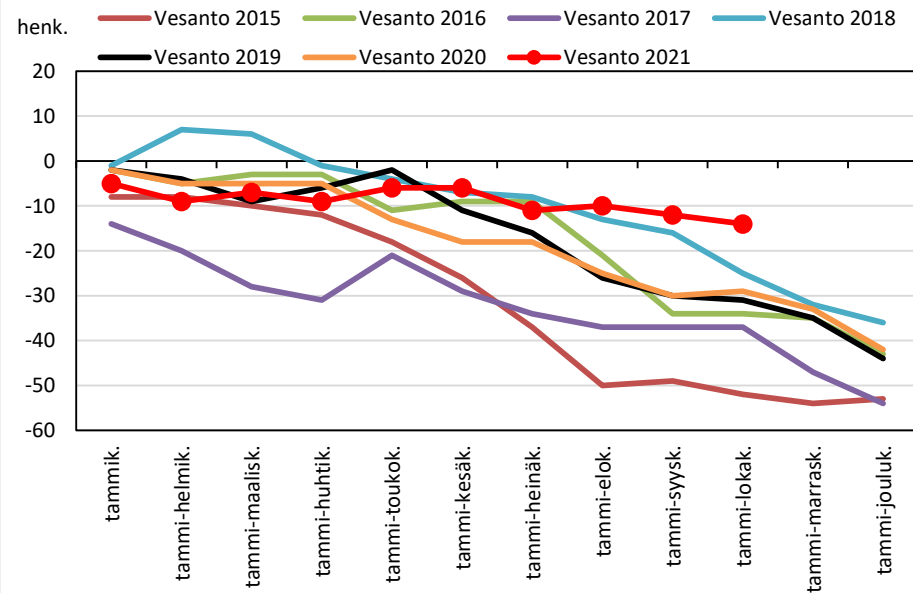

Väestönmuutosten kumulatiivinen kehitys Kiuruvedellä kuukausittain v. 2015–2021

Väestönmuutosten kumulatiivinen kehitys Keiteleellä kuukausittain v. 2015–2021

Väestönmuutosten kumulatiivinen kehitys Lapinlahdella kuukausittain v. 2015–2021

**Väestönmuutosten kumulatiivinen kehitys Pielavedellä
kuukausittain v. 2015–2021**

**Väestönmuutosten kumulatiivinen kehitys Sonkajärvellä
kuukausittain v. 2015–2021**

**Väestönmuutosten kumulatiivinen kehitys Vieremällä
kuukausittain v. 2015–2021**

**Väestönmuutosten kumulatiivinen kehitys Ylä-Savon
seutukunnassa kuukausittain v. 2015–2021**

SISÄ-SAVON SEUTUKUNTA JA KUNNAT

Väestönmuutosten kumulatiivinen kehitys Suonenjoella kuukausittain v. 2015–2021

Väestönmuutosten kumulatiivinen kehitys Rautalammilla kuukausittain v. 2015–2021

Väestönmuutosten kumulatiivinen kehitys Tervossa kuukausittain v. 2015–2021

Väestönmuutosten kumulatiivinen kehitys Vesannolla kuukausittain v. 2015–2021