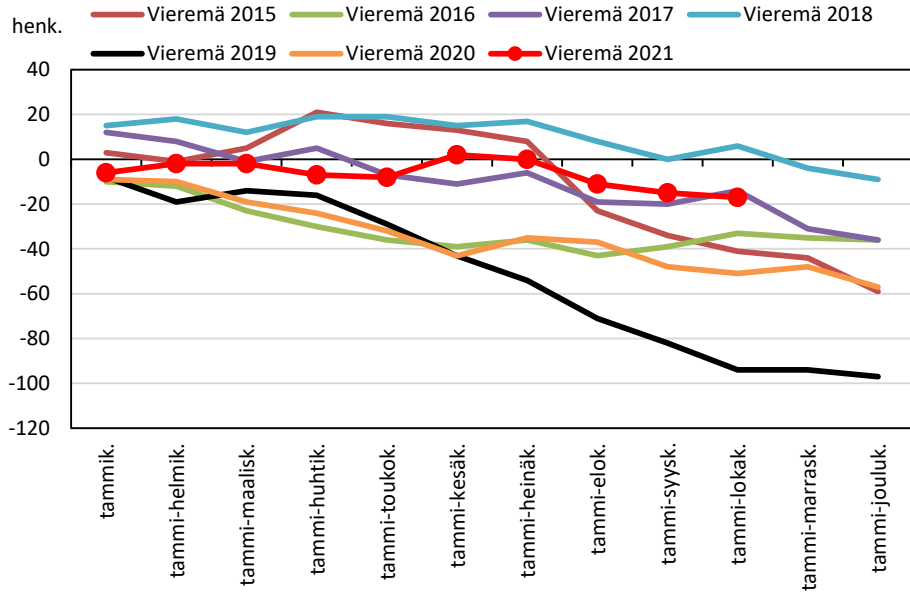

Väestönmuutosten kumulatiivinen kehitys Pohjois-Savon maakunnassa kuukausittain v. 2015–2021

KUOPION SEUTUKUNTA JA KUNNAT

YLÄ-SAVON SEUTUKUNTA JA KUNNAT

Väestönmuutosten kumulatiivinen kehitys Iisalmissa kuukausittain v. 2015–2021

Väestönmuutosten kumulatiivinen kehitys Kiuruvedellä kuukausittain v. 2015–2021

Väestönmuutosten kumulatiivinen kehitys Keiteleellä kuukausittain v. 2015–2021

Väestönmuutosten kumulatiivinen kehitys Lapinlahdella kuukausittain v. 2015–2021

**Väestönmuutosten kumulatiivinen kehitys Pielavedellä
kuukausittain v. 2015–2021**

**Väestönmuutosten kumulatiivinen kehitys Sonkajärvellä
kuukausittain v. 2015–2021**

**Väestönmuutosten kumulatiivinen kehitys Vieremällä
kuukausittain v. 2015–2021**

**Väestönmuutosten kumulatiivinen kehitys Ylä-Savon
seutukunnassa kuukausittain v. 2015–2021**

SISÄ-SAVON SEUTUKUNTA JA KUNNAT

Väestönmuutosten kumulatiivinen kehitys Suonenjoella kuukausittain v. 2015–2021