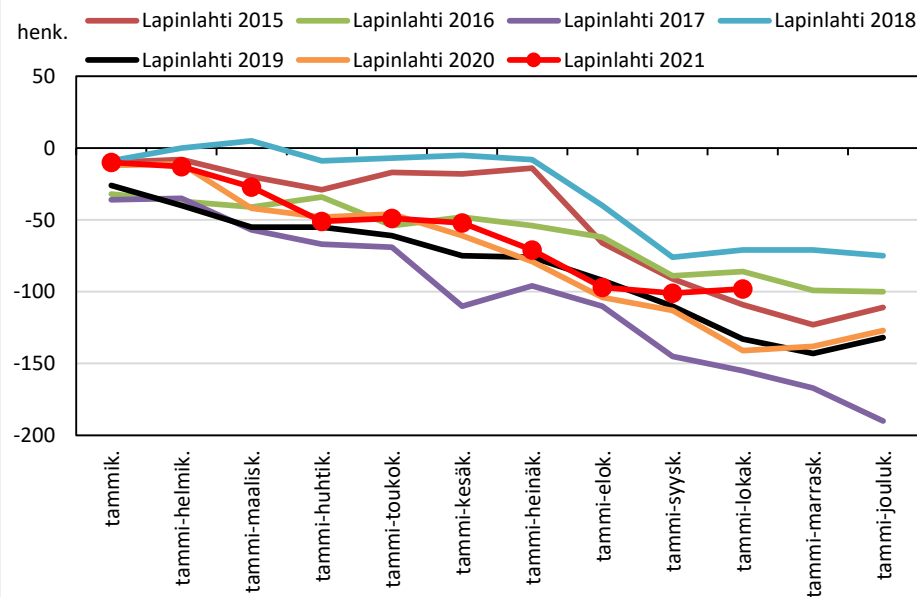

Väestönmuutosten kumulatiivinen kehitys Pohjois-Savon maakunnassa kuukausittain v. 2015–2021

KUOPION SEUTUKUNTA JA KUNNAT

YLÄ-SAVON SEUTUKUNTA JA KUNNAT

Väestönmuutosten kumulatiivinen kehitys Iisalmissa kuukausittain v. 2015–2021

Väestönmuutosten kumulatiivinen kehitys Kiuruvedellä kuukausittain v. 2015–2021

Väestönmuutosten kumulatiivinen kehitys Keiteleellä kuukausittain v. 2015–2021

Väestönmuutosten kumulatiivinen kehitys Lapinlahdella kuukausittain v. 2015–2021

**Väestönmuutosten kumulatiivinen kehitys Pielavedellä
kuukausittain v. 2015–2021**

**Väestönmuutosten kumulatiivinen kehitys Sonkajärvellä
kuukausittain v. 2015–2021**

**Väestönmuutosten kumulatiivinen kehitys Vieremällä
kuukausittain v. 2015–2021**