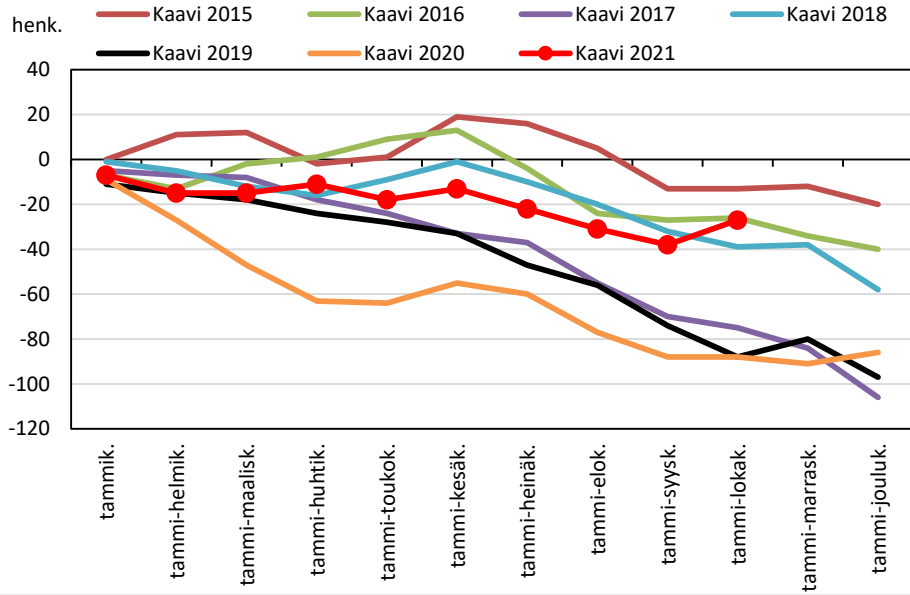

**Väestönmuutosten kumulatiivinen kehitys Pielavedellä
kuukausittain v. 2015–2021**

**Väestönmuutosten kumulatiivinen kehitys Sonkajärvellä
kuukausittain v. 2015–2021**

**Väestönmuutosten kumulatiivinen kehitys Vieremällä
kuukausittain v. 2015–2021**

**Väestönmuutosten kumulatiivinen kehitys Ylä-Savon
seutukunnassa kuukausittain v. 2015–2021**

SISÄ-SAVON SEUTUKUNTA JA KUNNAT

Väestönmuutosten kumulatiivinen kehitys Suonenjoella kuukausittain v. 2015–2021

Väestönmuutosten kumulatiivinen kehitys Rautalammilla kuukausittain v. 2015–2021

Väestönmuutosten kumulatiivinen kehitys Tervossa kuukausittain v. 2015–2021

Väestönmuutosten kumulatiivinen kehitys Vesannolla kuukausittain v. 2015–2021

Väestönmuutosten kumulatiivinen kehitys Sisä-Savon seutukunnassa kuukausittain v. 2015–2021

KOILLIS-SAVON SEUTUKUNTA JA KUNNAT

Väestönmuutosten kumulatiivinen kehitys Kaavilla kuukausittain v. 2015–2021