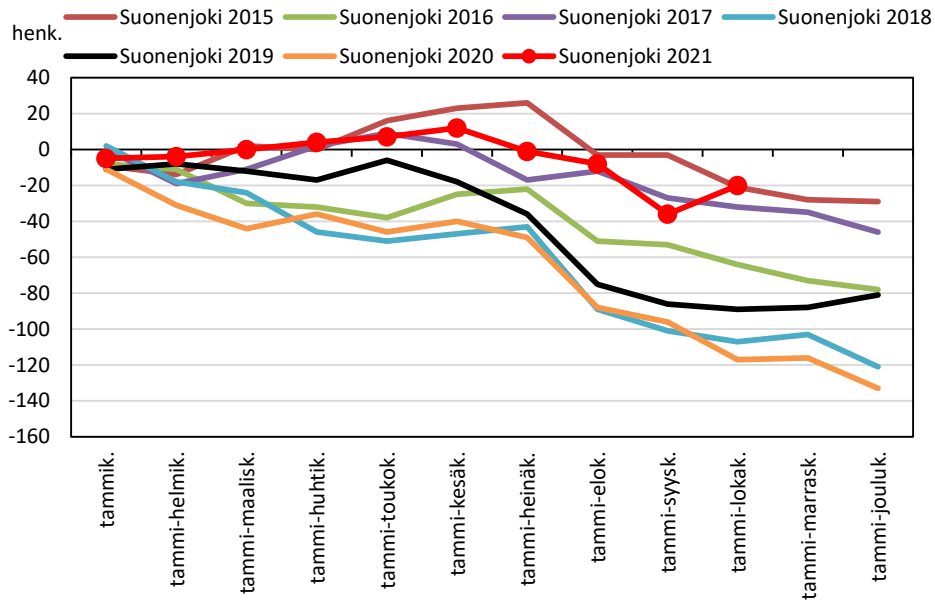

Väestönmuutosten kumulatiivinen kehitys Kiuruvedellä kuukausittain v. 2015–2021

Väestönmuutosten kumulatiivinen kehitys Keiteleellä kuukausittain v. 2015–2021

Väestönmuutosten kumulatiivinen kehitys Lapinlahdella kuukausittain v. 2015–2021

**Väestönmuutosten kumulatiivinen kehitys Pielavedellä
kuukausittain v. 2015–2021**

**Väestönmuutosten kumulatiivinen kehitys Sonkajärvellä
kuukausittain v. 2015–2021**

**Väestönmuutosten kumulatiivinen kehitys Vieremällä
kuukausittain v. 2015–2021**

**Väestönmuutosten kumulatiivinen kehitys Ylä-Savon
seutukunnassa kuukausittain v. 2015–2021**

SISÄ-SAVON SEUTUKUNTA JA KUNNAT

Väestönmuutosten kumulatiivinen kehitys Suonenjoella kuukausittain v. 2015–2021

Väestönmuutosten kumulatiivinen kehitys Rautalammilla kuukausittain v. 2015–2021

Väestönmuutosten kumulatiivinen kehitys Tervossa kuukausittain v. 2015–2021

Väestönmuutosten kumulatiivinen kehitys Vesannolla kuukausittain v. 2015–2021