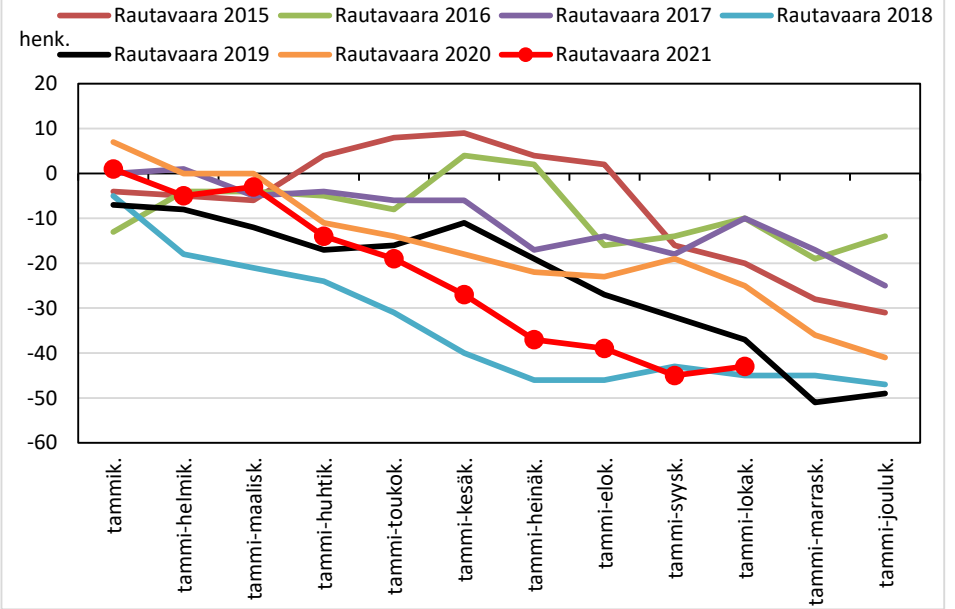

**Väestönmuutosten kumulatiivinen kehitys Ylä-Savon
seutukunnassa kuukausittain v. 2015–2021**

SISÄ-SAVON SEUTUKUNTA JA KUNNAT

Väestönmuutosten kumulatiivinen kehitys Suonenjoella kuukausittain v. 2015–2021

Väestönmuutosten kumulatiivinen kehitys Rautalammilla kuukausittain v. 2015–2021

Väestönmuutosten kumulatiivinen kehitys Tervossa kuukausittain v. 2015–2021

Väestönmuutosten kumulatiivinen kehitys Vesannolla kuukausittain v. 2015–2021

Väestönmuutosten kumulatiivinen kehitys Sisä-Savon seutukunnassa kuukausittain v. 2015–2021

KOILLIS-SAVON SEUTUKUNTA JA KUNNAT

Väestönmuutosten kumulatiivinen kehitys Kaavilla kuukausittain v. 2015–2021

Väestönmuutosten kumulatiivinen kehitys Rautavaaralla kuukausittain v. 2015–2021

Väestönmuutosten kumulatiivinen kehitys Tuusniemellä kuukausittain v. 2015–2021

Väestönmuutosten kumulatiivinen kehitys Koillis-Savon seutukunnassa kuukausittain v. 2015–2021