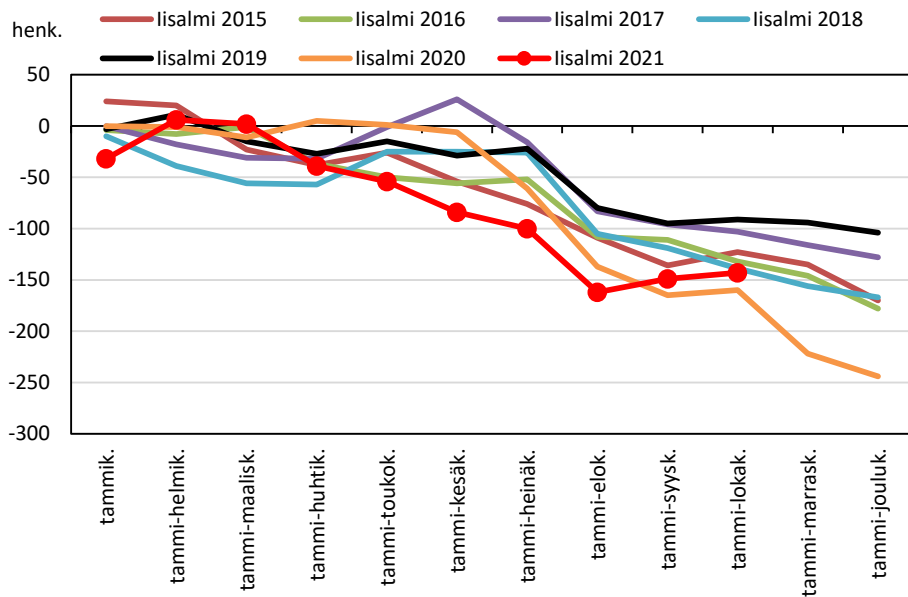

Väestönmuutosten kumulatiivinen kehitys Pohjois-Savon maakunnassa kuukausittain v. 2015–2021

KUOPION SEUTUKUNTA JA KUNNAT

YLÄ-SAVON SEUTUKUNTA JA KUNNAT

Väestönmuutosten kumulatiivinen kehitys Iisalmissa kuukausittain v. 2015–2021

Väestönmuutosten kumulatiivinen kehitys Kiuruvedellä kuukausittain v. 2015–2021

Väestönmuutosten kumulatiivinen kehitys Keiteleellä kuukausittain v. 2015–2021

Väestönmuutosten kumulatiivinen kehitys Lapinlahdella kuukausittain v. 2015–2021

**Väestönmuutosten kumulatiivinen kehitys Pielavedellä
kuukausittain v. 2015–2021**

**Väestönmuutosten kumulatiivinen kehitys Sonkajärvellä
kuukausittain v. 2015–2021**

**Väestönmuutosten kumulatiivinen kehitys Vieremällä
kuukausittain v. 2015–2021**