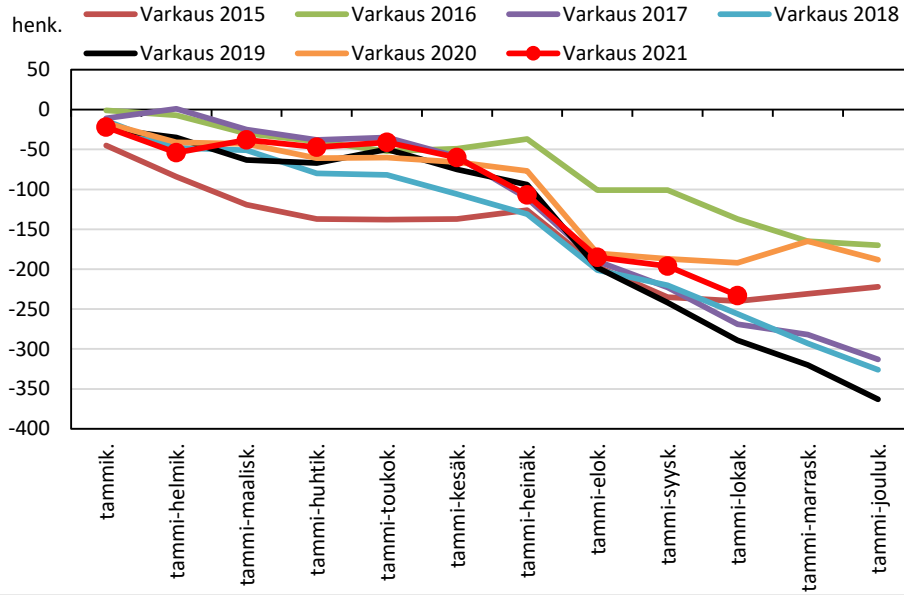

Väestönmuutosten kumulatiivinen kehitys Rautalammilla kuukausittain v. 2015–2021

Väestönmuutosten kumulatiivinen kehitys Tervossa kuukausittain v. 2015–2021

Väestönmuutosten kumulatiivinen kehitys Vesannolla kuukausittain v. 2015–2021

Väestönmuutosten kumulatiivinen kehitys Sisä-Savon seutukunnassa kuukausittain v. 2015–2021

KOILLIS-SAVON SEUTUKUNTA JA KUNNAT

Väestönmuutosten kumulatiivinen kehitys Kaavilla kuukausittain v. 2015–2021

Väestönmuutosten kumulatiivinen kehitys Rautavaaralla kuukausittain v. 2015–2021

Väestönmuutosten kumulatiivinen kehitys Tuusniemellä kuukausittain v. 2015–2021

Väestönmuutosten kumulatiivinen kehitys Koillis-Savon seutukunnassa kuukausittain v. 2015–2021

VARKAUDEN SEUTUKUNTA JA KUNNAT

**Väestönmuutosten kumulatiivinen kehitys Varkaudessa
kuukausittain v. 2015–2021**

**Väestönmuutosten kumulatiivinen kehitys Joroisissa
kuukausittain v. 2015–2021**

**Väestönmuutosten kumulatiivinen kehitys Leppävirralla
kuukausittain v. 2015–2021**