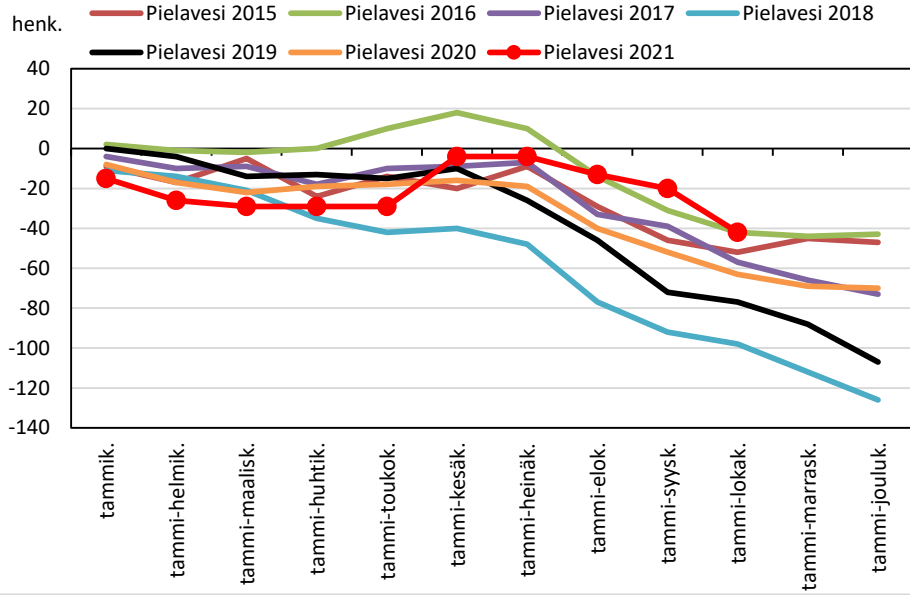

Väestönmuutosten kumulatiivinen kehitys Pohjois-Savon maakunnassa kuukausittain v. 2015–2021

KUOPION SEUTUKUNTA JA KUNNAT

YLÄ-SAVON SEUTUKUNTA JA KUNNAT

Väestönmuutosten kumulatiivinen kehitys Iisalmissa kuukausittain v. 2015–2021

Väestönmuutosten kumulatiivinen kehitys Kiuruvedellä kuukausittain v. 2015–2021

Väestönmuutosten kumulatiivinen kehitys Keiteleellä kuukausittain v. 2015–2021

Väestönmuutosten kumulatiivinen kehitys Lapinlahdella kuukausittain v. 2015–2021

**Väestönmuutosten kumulatiivinen kehitys Pielavedellä
kuukausittain v. 2015–2021**

**Väestönmuutosten kumulatiivinen kehitys Sonkajärvellä
kuukausittain v. 2015–2021**

**Väestönmuutosten kumulatiivinen kehitys Vieremällä
kuukausittain v. 2015–2021**