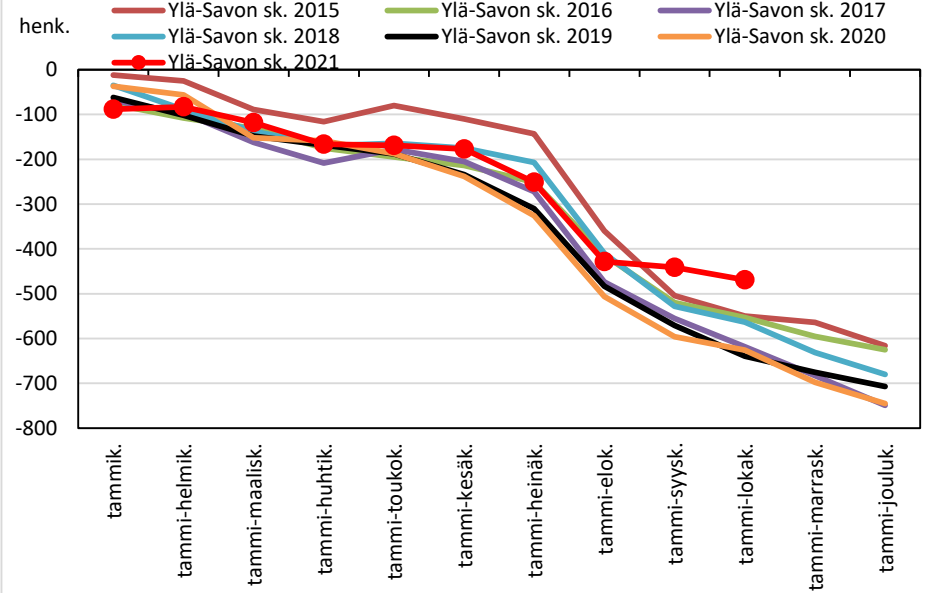

Väestönmuutosten kumulatiivinen kehitys Kiuruvedellä kuukausittain v. 2015–2021

Väestönmuutosten kumulatiivinen kehitys Keiteleellä kuukausittain v. 2015–2021

Väestönmuutosten kumulatiivinen kehitys Lapinlahdella kuukausittain v. 2015–2021

**Väestönmuutosten kumulatiivinen kehitys Pielavedellä
kuukausittain v. 2015–2021**

**Väestönmuutosten kumulatiivinen kehitys Sonkajärvellä
kuukausittain v. 2015–2021**

**Väestönmuutosten kumulatiivinen kehitys Vieremällä
kuukausittain v. 2015–2021**

**Väestönmuutosten kumulatiivinen kehitys Ylä-Savon
seutukunnassa kuukausittain v. 2015–2021**

SISÄ-SAVON SEUTUKUNTA JA KUNNAT

Väestönmuutosten kumulatiivinen kehitys Suonenjoella kuukausittain v. 2015–2021

Väestönmuutosten kumulatiivinen kehitys Rautalammilla kuukausittain v. 2015–2021

Väestönmuutosten kumulatiivinen kehitys Tervossa kuukausittain v. 2015–2021

Väestönmuutosten kumulatiivinen kehitys Vesannolla kuukausittain v. 2015–2021