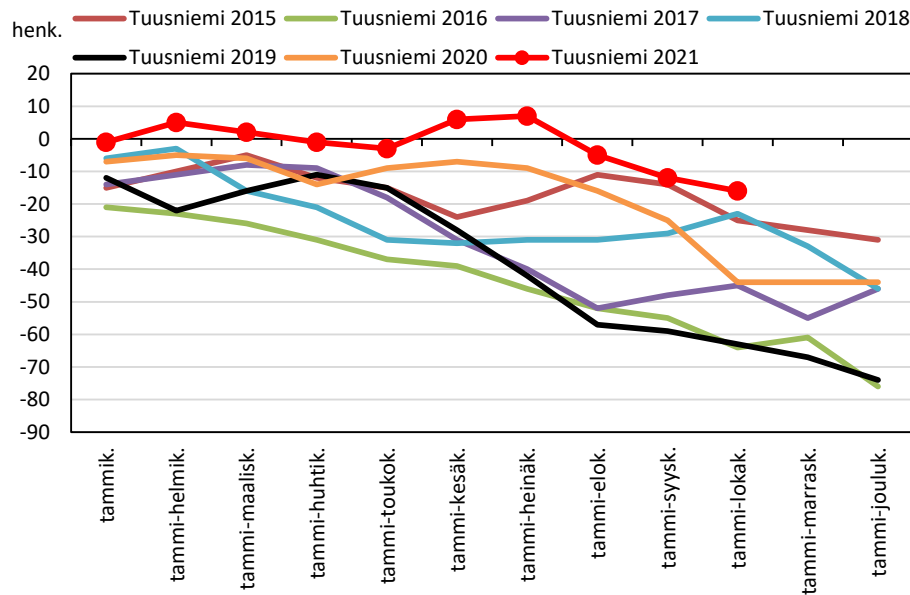

**Väestönmuutosten kumulatiivinen kehitys Ylä-Savon
seutukunnassa kuukausittain v. 2015–2021**

SISÄ-SAVON SEUTUKUNTA JA KUNNAT

Väestönmuutosten kumulatiivinen kehitys Suonenjoella kuukausittain v. 2015–2021

Väestönmuutosten kumulatiivinen kehitys Rautalammilla kuukausittain v. 2015–2021

Väestönmuutosten kumulatiivinen kehitys Tervossa kuukausittain v. 2015–2021

Väestönmuutosten kumulatiivinen kehitys Vesannolla kuukausittain v. 2015–2021

Väestönmuutosten kumulatiivinen kehitys Sisä-Savon seutukunnassa kuukausittain v. 2015–2021

KOILLIS-SAVON SEUTUKUNTA JA KUNNAT

Väestönmuutosten kumulatiivinen kehitys Kaavilla kuukausittain v. 2015–2021

Väestönmuutosten kumulatiivinen kehitys Rautavaaralla kuukausittain v. 2015–2021

Väestönmuutosten kumulatiivinen kehitys Tuusniemellä kuukausittain v. 2015–2021

Väestönmuutosten kumulatiivinen kehitys Koillis-Savon seutukunnassa kuukausittain v. 2015–2021