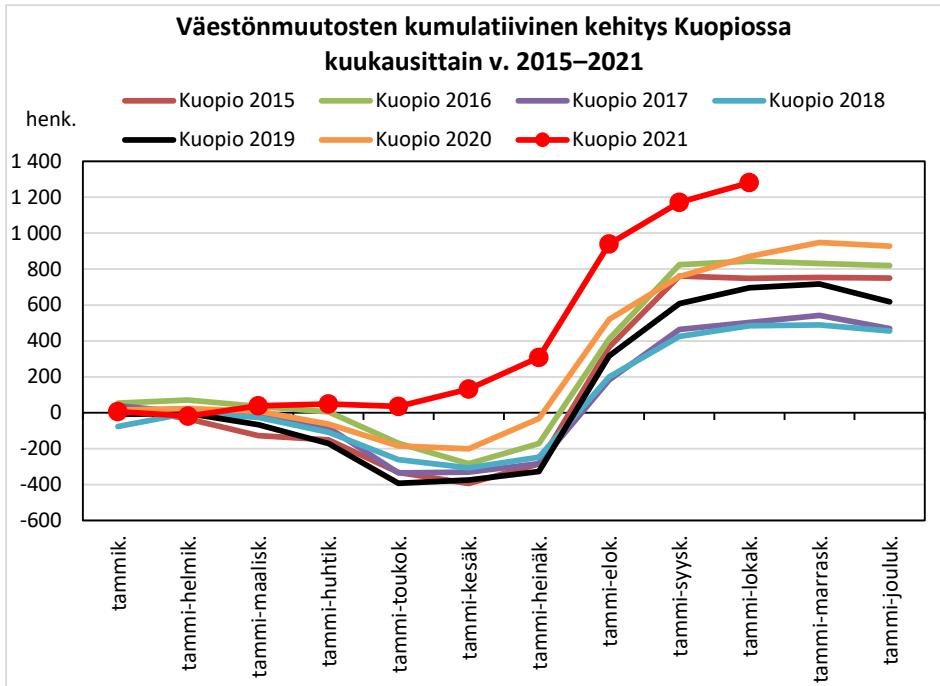

Väestönmuutosten kumulatiivinen kehitys Pohjois-Savon maakunnassa kuukausittain v. 2015–2021

KUOPION SEUTUKUNTA JA KUNNAT

YLÄ-SAVON SEUTUKUNTA JA KUNNAT

Väestönmuutosten kumulatiivinen kehitys Iisalmissa kuukausittain v. 2015–2021

Väestönmuutosten kumulatiivinen kehitys Kiuruvedellä kuukausittain v. 2015–2021

Väestönmuutosten kumulatiivinen kehitys Keiteleellä kuukausittain v. 2015–2021

Väestönmuutosten kumulatiivinen kehitys Lapinlahdella kuukausittain v. 2015–2021