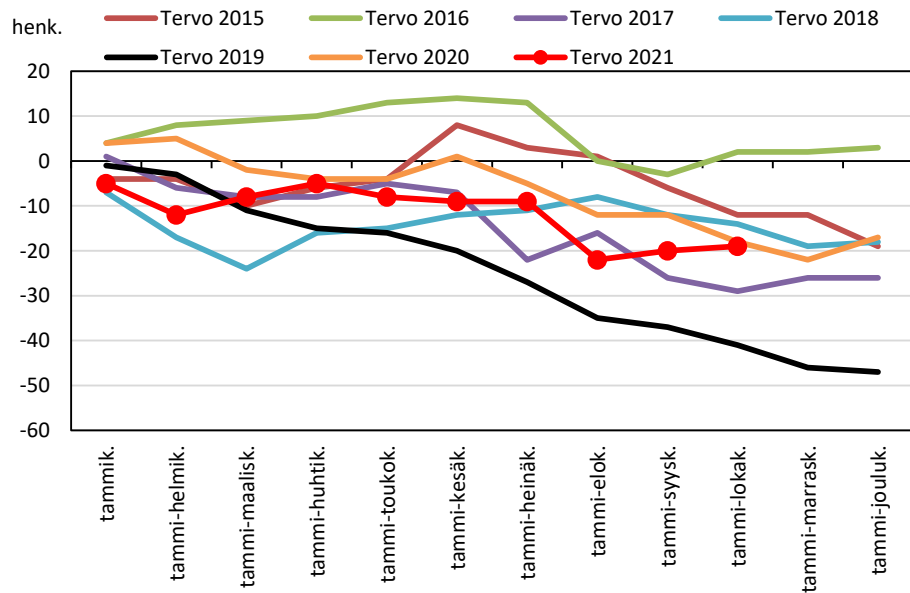

Väestönmuutosten kumulatiivinen kehitys Kiuruvedellä kuukausittain v. 2015–2021

Väestönmuutosten kumulatiivinen kehitys Keiteleellä kuukausittain v. 2015–2021

Väestönmuutosten kumulatiivinen kehitys Lapinlahdella kuukausittain v. 2015–2021

**Väestönmuutosten kumulatiivinen kehitys Pielavedellä
kuukausittain v. 2015–2021**

**Väestönmuutosten kumulatiivinen kehitys Sonkajärvellä
kuukausittain v. 2015–2021**

**Väestönmuutosten kumulatiivinen kehitys Vieremällä
kuukausittain v. 2015–2021**

**Väestönmuutosten kumulatiivinen kehitys Ylä-Savon
seutukunnassa kuukausittain v. 2015–2021**

SISÄ-SAVON SEUTUKUNTA JA KUNNAT

Väestönmuutosten kumulatiivinen kehitys Suonenjoella kuukausittain v. 2015–2021

Väestönmuutosten kumulatiivinen kehitys Rautalammilla kuukausittain v. 2015–2021

Väestönmuutosten kumulatiivinen kehitys Tervossa kuukausittain v. 2015–2021

Väestönmuutosten kumulatiivinen kehitys Vesannolla kuukausittain v. 2015–2021