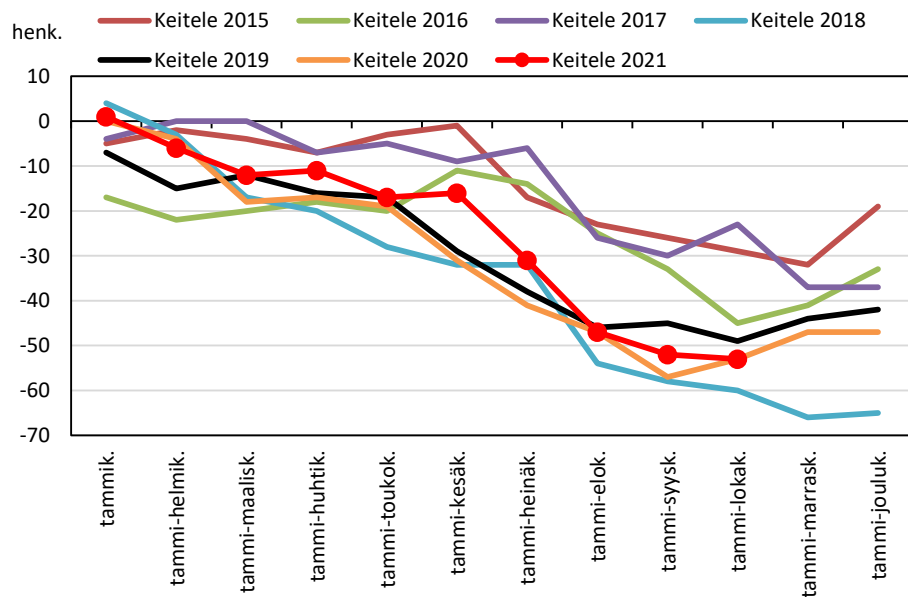

Väestönmuutosten kumulatiivinen kehitys Pohjois-Savon maakunnassa kuukausittain v. 2015–2021

KUOPION SEUTUKUNTA JA KUNNAT

YLÄ-SAVON SEUTUKUNTA JA KUNNAT

Väestönmuutosten kumulatiivinen kehitys Iisalmissa kuukausittain v. 2015–2021

Väestönmuutosten kumulatiivinen kehitys Kiuruvedellä kuukausittain v. 2015–2021

Väestönmuutosten kumulatiivinen kehitys Keiteleellä kuukausittain v. 2015–2021

Väestönmuutosten kumulatiivinen kehitys Lapinlahdella kuukausittain v. 2015–2021

**Väestönmuutosten kumulatiivinen kehitys Pielavedellä
kuukausittain v. 2015–2021**

**Väestönmuutosten kumulatiivinen kehitys Sonkajärvellä
kuukausittain v. 2015–2021**

**Väestönmuutosten kumulatiivinen kehitys Vieremällä
kuukausittain v. 2015–2021**