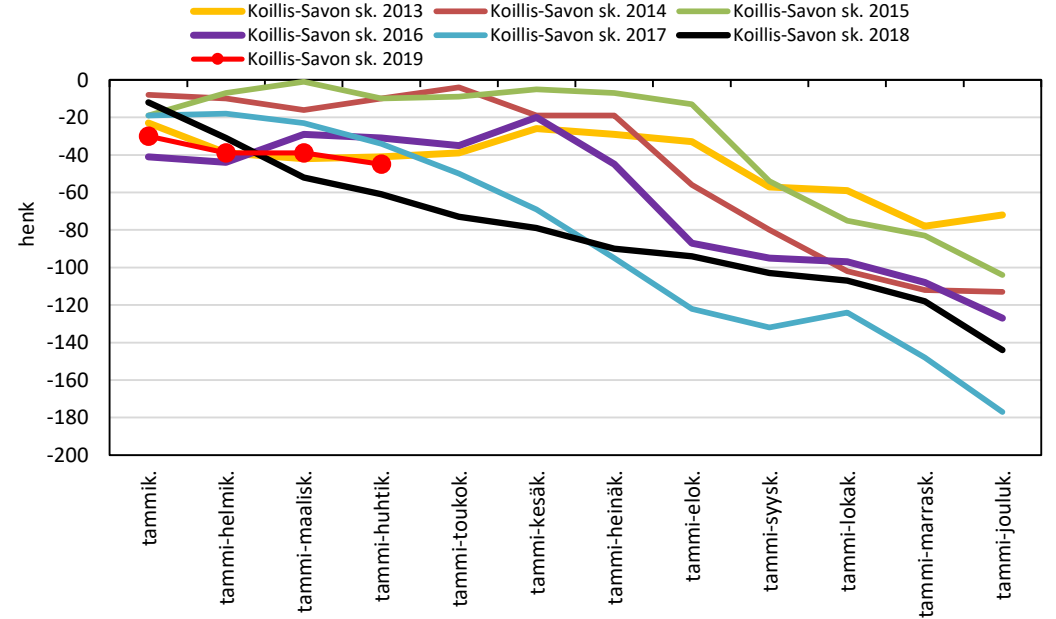

Väestönmuutosten kumulatiivinen kehitys Koillis-Savon seutukunnassa kuukausittain v. 2013-2019