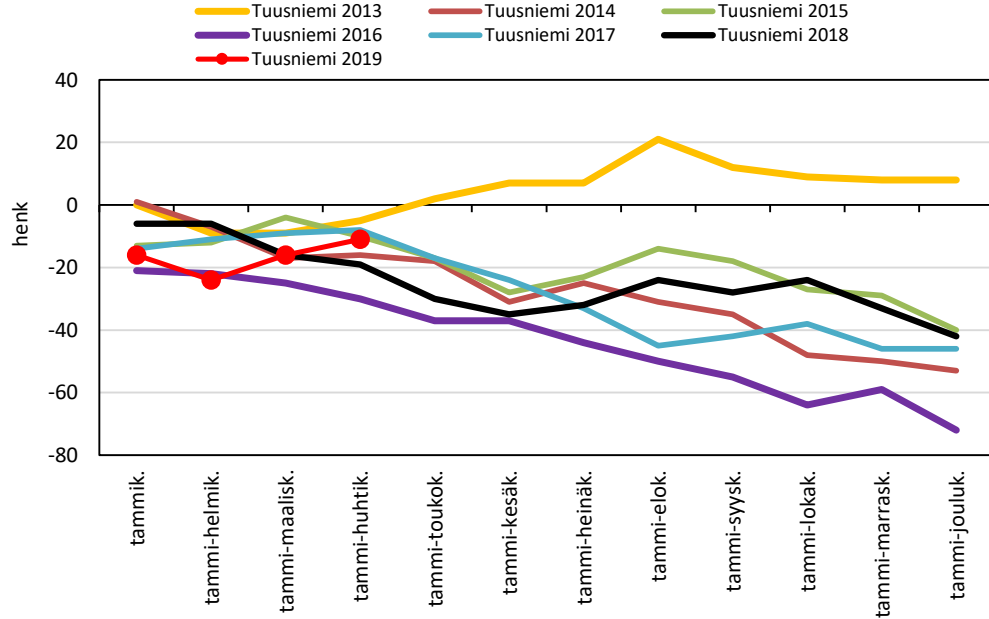

Väestönmuutosten kumulatiivinen kehitys Vesannolla kuukausittain v. 2013-2019

Väestönmuutosten kumulatiivinen kehitys Sisä-Savon seutukunnassa kuukausittain v. 2013-2019

Sisä-Savon sk. 2013 Sisä-Savon sk. 2014 Sisä-Savon sk. 2015
Sisä-Savon sk. 2016 Sisä-Savon sk. 2017 Sisä-Savon sk. 2018
Sisä-Savon sk. 2019

KOILLIS-SAVON SEUTUKUNTA JA KUNNAT

Väestönmuutosten kumulatiivinen kehitys Kaavilla kuukausittain v. 2013-2019

Väestönmuutosten kumulatiivinen kehitys Rautavaaralla kuukausittain v. 2013-2019

Väestönmuutosten kumulatiivinen kehitys Tuusniemellä kuukausittain v. 2013-2019

Väestönmuutosten kumulatiivinen kehitys Koillis-Savon seutukunnassa kuukausittain v. 2013-2019

VARKAUDEN SEUTUKUNTA JA KUNNAT

Väestönmuutosten kumulatiivinen kehitys Varkaudessa
kuukausittain v. 2013-2019