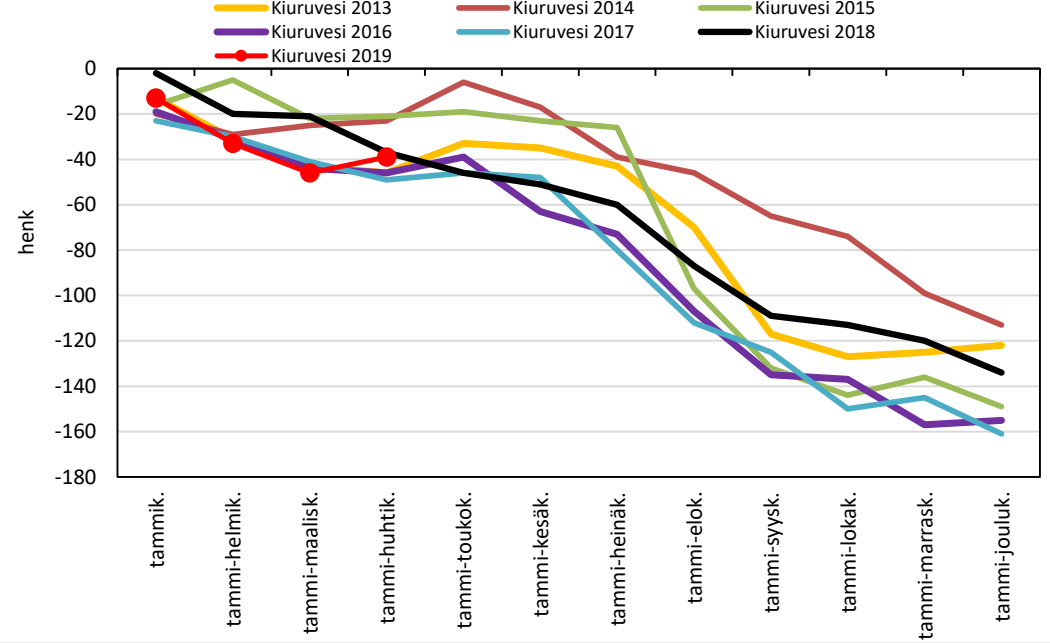

Väestönmuutosten kumulatiivinen kehitys Pohjois-Savossa kuukausittain v. 2013-2019

KUOPION SEUTUKUNTA JA KUNNAT

Väestönmuutosten kumulatiivinen kehitys Kuopiossa kuukausittain v. 2013-2019

Väestönmuutosten kumulatiivinen kehitys Siilinjärvellä kuukausittain v. 2013-2019

Väestönmuutosten kumulatiivinen kehitys Kuopion seutukunnassa kuukausittain v. 2013-2019

YLÄ-SAVON SEUTUKUNTA JA KUNNAT

Väestönmuutosten kumulatiivinen kehitys Iisalmella
kuukausittain v. 2013-2019

Väestönmuutosten kumulatiivinen kehitys Kiuruvedellä
kuukausittain v. 2013-2019

Väestönmuutosten kumulatiivinen kehitys Keiteleellä
kuukausittain v. 2013-2019

Väestönmuutosten kumulatiivinen kehitys Lapinlahdella
kuukausittain v. 2013-2019

Väestönmuutosten kumulatiivinen kehitys Pielavedellä kuukausittain v. 2013-2019