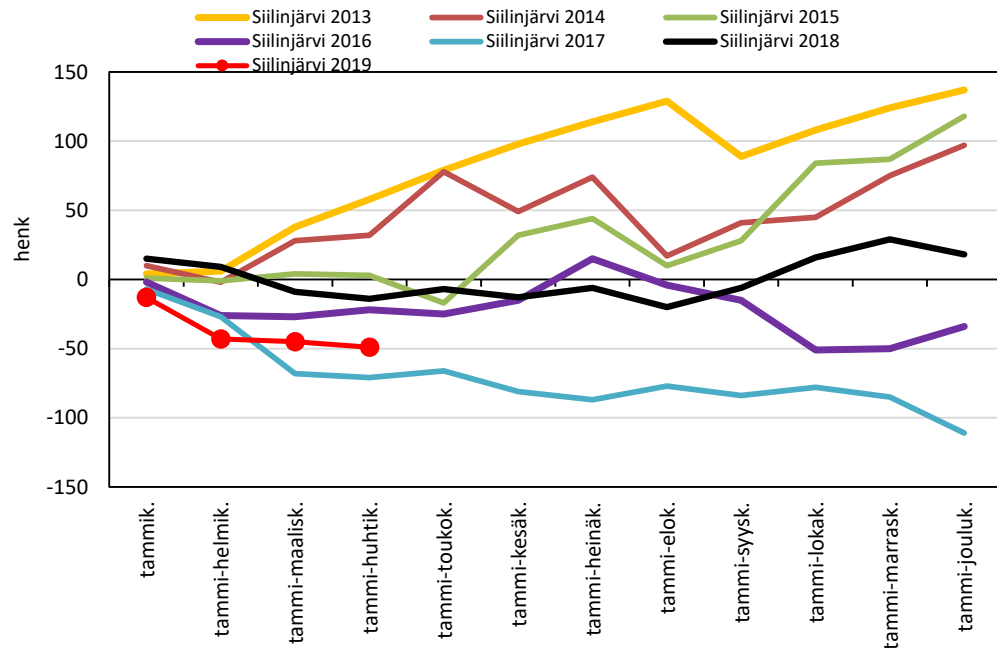

Väestönmuutosten kumulatiivinen kehitys Pohjois-Savossa kuukausittain v. 2013-2019

KUOPION SEUTUKUNTA JA KUNNAT

Väestönmuutosten kumulatiivinen kehitys Kuopiossa kuukausittain v. 2013-2019

Väestönmuutosten kumulatiivinen kehitys Siilinjärvellä kuukausittain v. 2013-2019

Väestönmuutosten kumulatiivinen kehitys Kuopion seutukunnassa kuukausittain v. 2013-2019

YLÄ-SAVON SEUTUKUNTA JA KUNNAT

Väestönmuutosten kumulatiivinen kehitys Iisalmella
kuukausittain v. 2013-2019

Väestönmuutosten kumulatiivinen kehitys Kiuruvedellä
kuukausittain v. 2013-2019

Väestönmuutosten kumulatiivinen kehitys Keiteleellä
kuukausittain v. 2013-2019

Väestönmuutosten kumulatiivinen kehitys Lapinlahdella
kuukausittain v. 2013-2019

Väestönmuutosten kumulatiivinen kehitys Pielavedellä kuukausittain v. 2013-2019