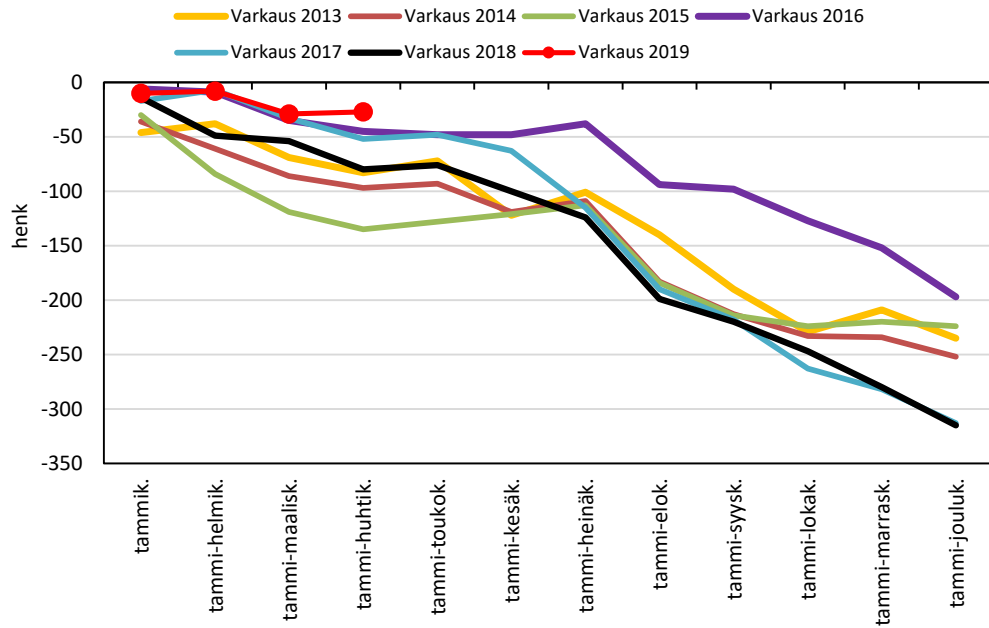

SISÄ-SAVON SEUTUKUNTA JA KUNNAT

Väestönmuutosten kumulatiivinen kehitys Suonenjoella kuukausittain v. 2013-2019

Väestönmuutosten kumulatiivinen kehitys Rautalammilla kuukausittain v. 2013-2019

Väestönmuutosten kumulatiivinen kehitys Tervossa kuukausittain v. 2013-2019

Väestönmuutosten kumulatiivinen kehitys Vesannolla kuukausittain v. 2013-2019

Väestönmuutosten kumulatiivinen kehitys Sisä-Savon seutukunnassa kuukausittain v. 2013-2019

Sisä-Savon sk. 2013 Sisä-Savon sk. 2014 Sisä-Savon sk. 2015
Sisä-Savon sk. 2016 Sisä-Savon sk. 2017 Sisä-Savon sk. 2018
Sisä-Savon sk. 2019

KOILLIS-SAVON SEUTUKUNTA JA KUNNAT

Väestönmuutosten kumulatiivinen kehitys Kaavilla kuukausittain v. 2013-2019

Väestönmuutosten kumulatiivinen kehitys Rautavaaralla kuukausittain v. 2013-2019

Väestönmuutosten kumulatiivinen kehitys Tuusniemellä kuukausittain v. 2013-2019

Väestönmuutosten kumulatiivinen kehitys Koillis-Savon seutukunnassa kuukausittain v. 2013-2019

VARKAUDEN SEUTUKUNTA JA KUNNAT

Väestönmuutosten kumulatiivinen kehitys Varkaudessa
kuukausittain v. 2013-2019