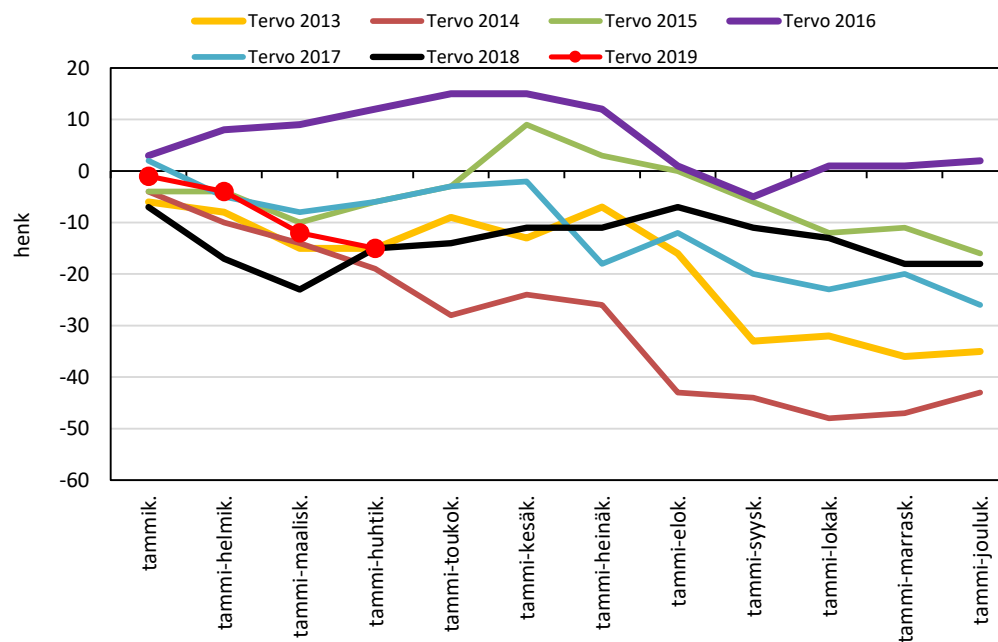

Väestönmuutosten kumulatiivinen kehitys Keiteleellä
kuukausittain v. 2013-2019

Väestönmuutosten kumulatiivinen kehitys Lapinlahdella
kuukausittain v. 2013-2019

Väestönmuutosten kumulatiivinen kehitys Pielavedellä kuukausittain v. 2013-2019

Väestönmuutosten kumulatiivinen kehitys Sonkajärvellä kuukausittain v. 2013-2019

Väestönmuutosten kumulatiivinen kehitys Vieremällä kuukausittain v. 2013-2019

Väestönmuutosten kumulatiivinen kehitys Ylä-Savon seutukunnassa kuukausittain v. 2013-2019

SISÄ-SAVON SEUTUKUNTA JA KUNNAT

Väestönmuutosten kumulatiivinen kehitys Suonenjoella kuukausittain v. 2013-2019

Väestönmuutosten kumulatiivinen kehitys Rautalammilla kuukausittain v. 2013-2019

Väestönmuutosten kumulatiivinen kehitys Tervossa kuukausittain v. 2013-2019

Väestönmuutosten kumulatiivinen kehitys Vesannolla kuukausittain v. 2013-2019

Väestönmuutosten kumulatiivinen kehitys Sisä-Savon seutukunnassa kuukausittain v. 2013-2019

Sisä-Savon sk. 2013 Sisä-Savon sk. 2014 Sisä-Savon sk. 2015
Sisä-Savon sk. 2016 Sisä-Savon sk. 2017 Sisä-Savon sk. 2018
Sisä-Savon sk. 2019