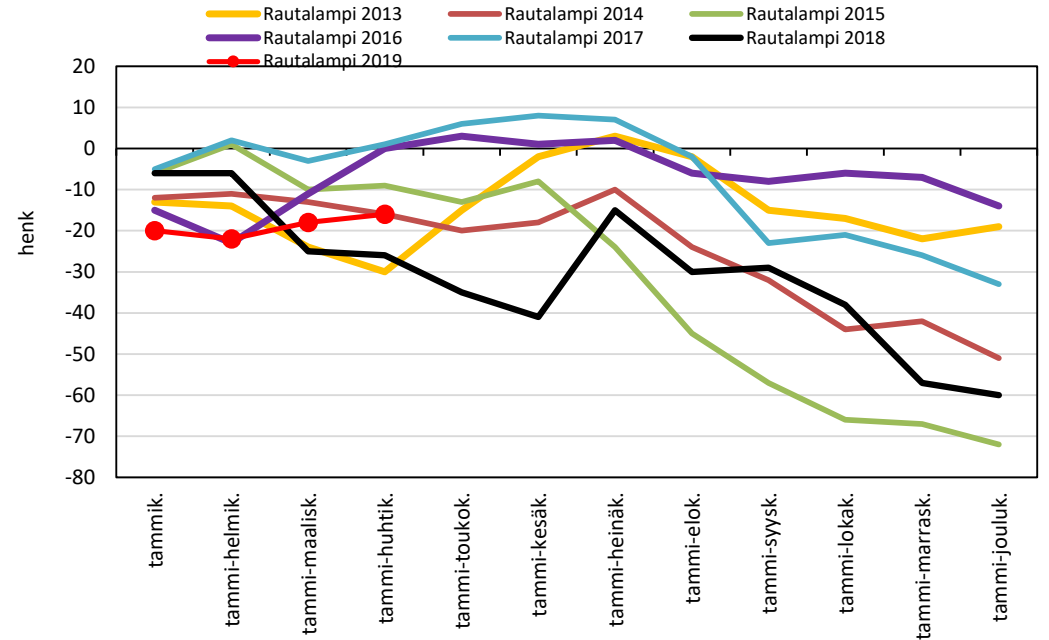

Väestönmuutosten kumulatiivinen kehitys Keiteleellä
kuukausittain v. 2013-2019

Väestönmuutosten kumulatiivinen kehitys Lapinlahdella
kuukausittain v. 2013-2019

Väestönmuutosten kumulatiivinen kehitys Pielavedellä kuukausittain v. 2013-2019

Väestönmuutosten kumulatiivinen kehitys Sonkajärvellä kuukausittain v. 2013-2019

Väestönmuutosten kumulatiivinen kehitys Vieremällä kuukausittain v. 2013-2019

Väestönmuutosten kumulatiivinen kehitys Ylä-Savon seutukunnassa kuukausittain v. 2013-2019

SISÄ-SAVON SEUTUKUNTA JA KUNNAT

Väestönmuutosten kumulatiivinen kehitys Suonenjoella kuukausittain v. 2013-2019

Väestönmuutosten kumulatiivinen kehitys Rautalammilla kuukausittain v. 2013-2019

Väestönmuutosten kumulatiivinen kehitys Tervossa kuukausittain v. 2013-2019