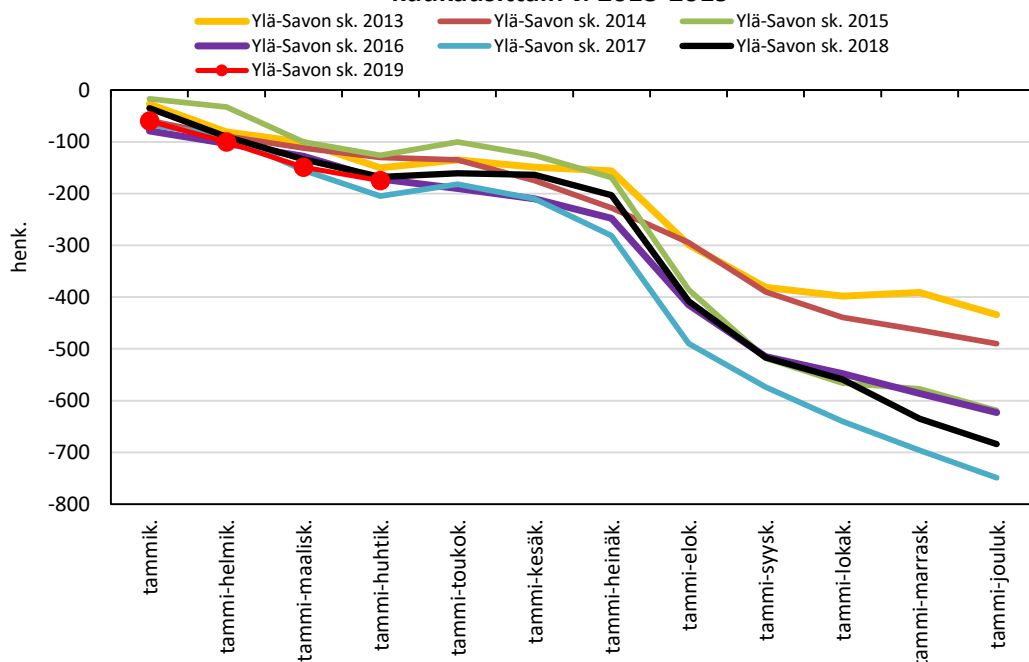

Väestönmuutosten kumulatiivinen kehitys Kuopion seutukunnassa kuukausittain v. 2013-2019

YLÄ-SAVON SEUTUKUNTA JA KUNNAT

Väestönmuutosten kumulatiivinen kehitys Iisalmella
kuukausittain v. 2013-2019

Väestönmuutosten kumulatiivinen kehitys Kiuruvedellä
kuukausittain v. 2013-2019

Väestönmuutosten kumulatiivinen kehitys Keiteleellä
kuukausittain v. 2013-2019

Väestönmuutosten kumulatiivinen kehitys Lapinlahdella
kuukausittain v. 2013-2019

Väestönmuutosten kumulatiivinen kehitys Pielavedellä kuukausittain v. 2013-2019

Väestönmuutosten kumulatiivinen kehitys Sonkajärvellä kuukausittain v. 2013-2019

Väestönmuutosten kumulatiivinen kehitys Vieremällä kuukausittain v. 2013-2019

Väestönmuutosten kumulatiivinen kehitys Ylä-Savon seutukunnassa kuukausittain v. 2013-2019