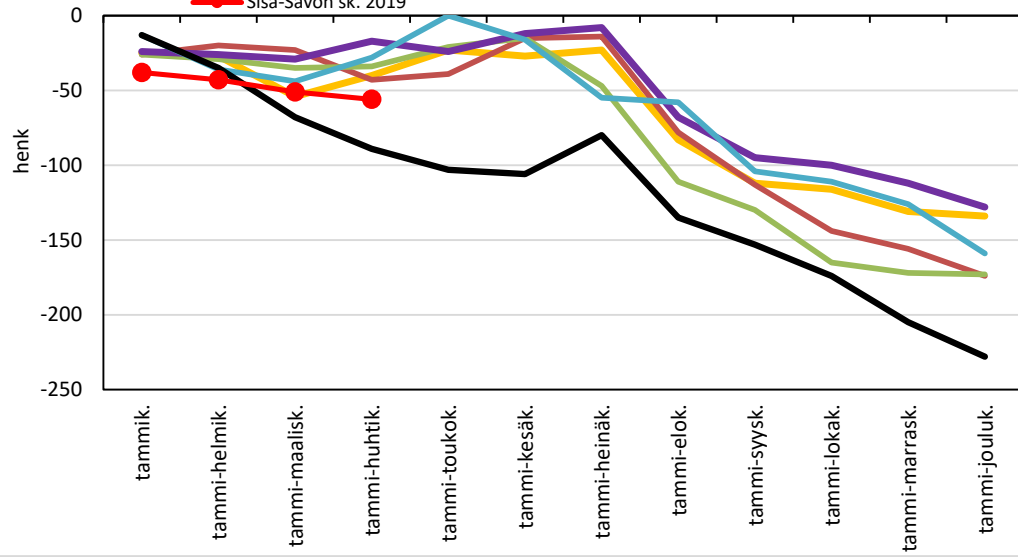

SISÄ-SAVON SEUTUKUNTA JA KUNNAT

Väestönmuutosten kumulatiivinen kehitys Suonenjoella kuukausittain v. 2013-2019

Väestönmuutosten kumulatiivinen kehitys Rautalammilla kuukausittain v. 2013-2019

Väestönmuutosten kumulatiivinen kehitys Tervossa kuukausittain v. 2013-2019

Väestönmuutosten kumulatiivinen kehitys Vesannolla kuukausittain v. 2013-2019

Väestönmuutosten kumulatiivinen kehitys Sisä-Savon seutukunnassa kuukausittain v. 2013-2019

Sisä-Savon sk. 2013 Sisä-Savon sk. 2014 Sisä-Savon sk. 2015
Sisä-Savon sk. 2016 Sisä-Savon sk. 2017 Sisä-Savon sk. 2018
Sisä-Savon sk. 2019