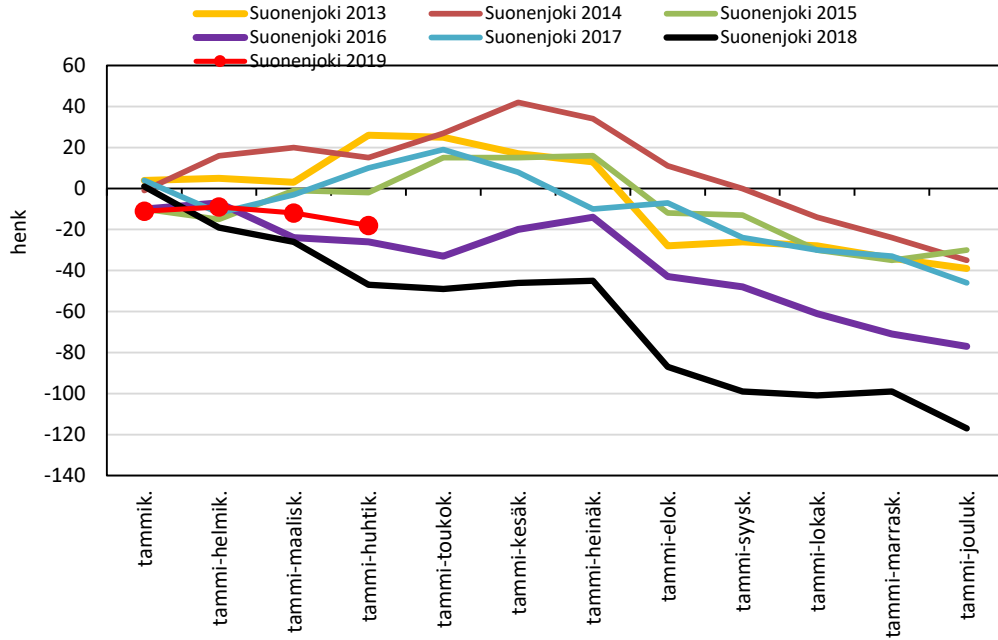

Väestönmuutosten kumulatiivinen kehitys Keiteleellä
kuukausittain v. 2013-2019

Väestönmuutosten kumulatiivinen kehitys Lapinlahdella
kuukausittain v. 2013-2019

Väestönmuutosten kumulatiivinen kehitys Pielavedellä kuukausittain v. 2013-2019

Väestönmuutosten kumulatiivinen kehitys Sonkajärvellä kuukausittain v. 2013-2019

Väestönmuutosten kumulatiivinen kehitys Vieremällä kuukausittain v. 2013-2019

Väestönmuutosten kumulatiivinen kehitys Ylä-Savon seutukunnassa kuukausittain v. 2013-2019

SISÄ-SAVON SEUTUKUNTA JA KUNNAT

Väestönmuutosten kumulatiivinen kehitys Suonenjoella kuukausittain v. 2013-2019

Väestönmuutosten kumulatiivinen kehitys Rautalammilla kuukausittain v. 2013-2019

Väestönmuutosten kumulatiivinen kehitys Tervossa kuukausittain v. 2013-2019