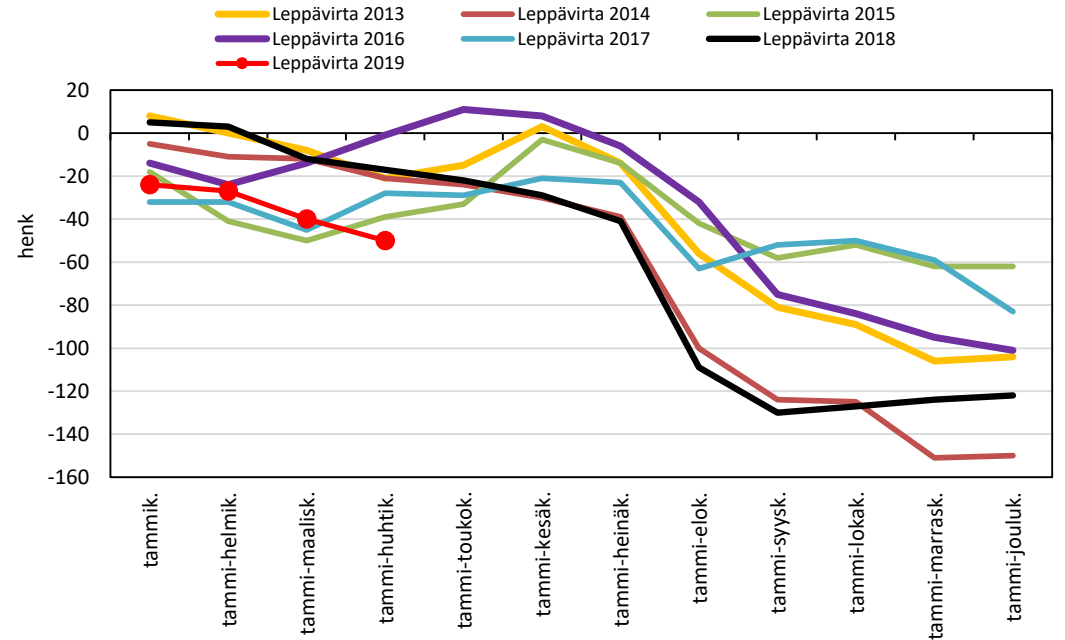

Väestönmuutosten kumulatiivinen kehitys Koillis-Savon seutukunnassa kuukausittain v. 2013-2019

VARKAUDEN SEUTUKUNTA JA KUNNAT

Väestönmuutosten kumulatiivinen kehitys Varkaudessa
kuukausittain v. 2013-2019

Väestönmuutosten kumulatiivinen kehitys Leppävirralla
kuukausittain v. 2013-2019

Väestönmuutosten kumulatiivinen kehitys Varkauden
seutukunnassa kuukausittain v. 2013-2019