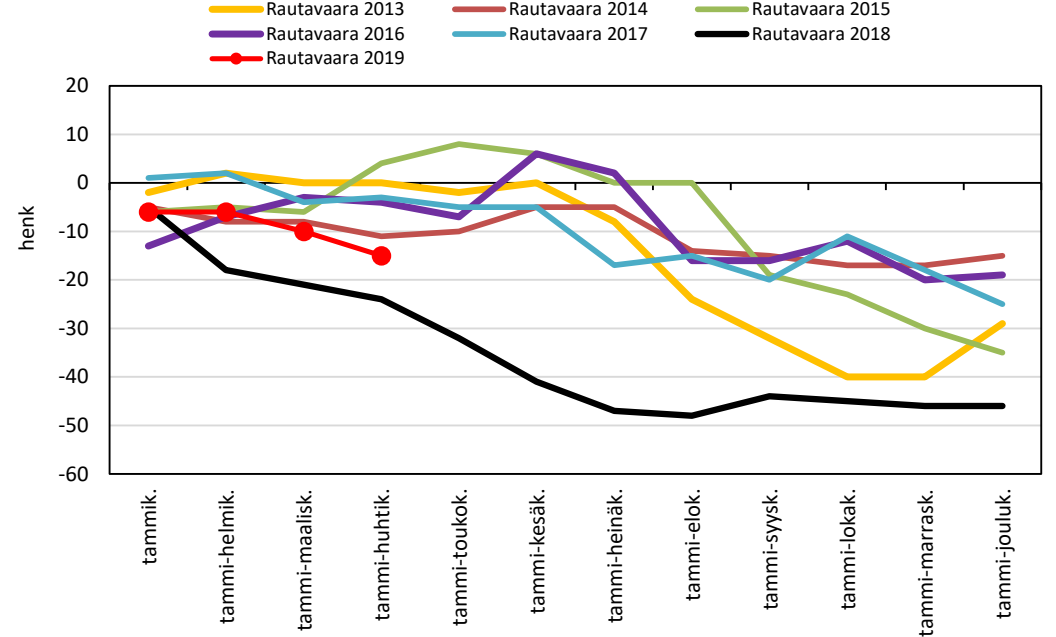

Väestönmuutosten kumulatiivinen kehitys Rautavaaralla kuukausittain v. 2013-2019