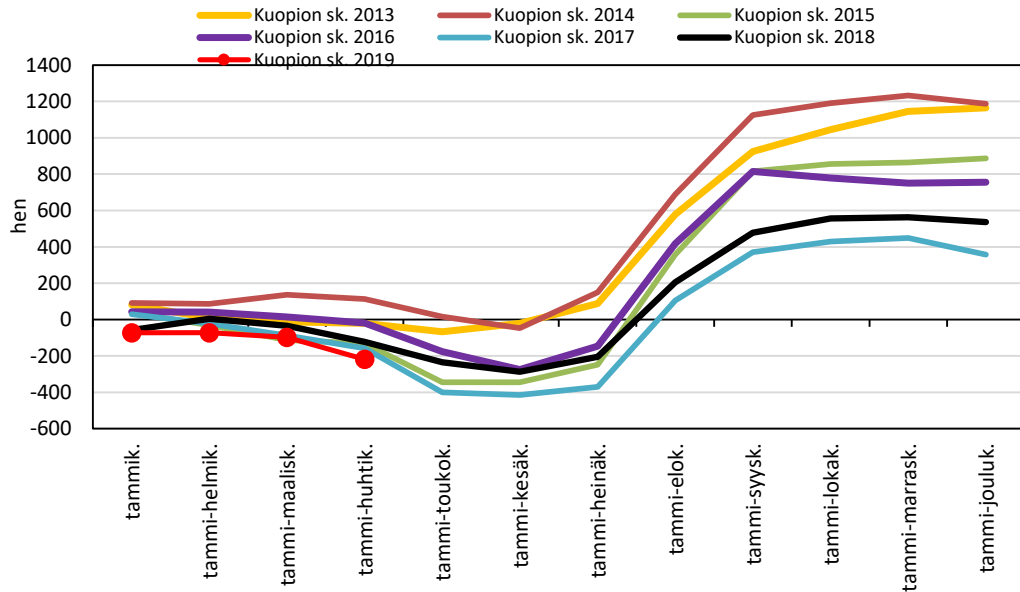

Väestönmuutosten kumulatiivinen kehitys Pohjois-Savossa kuukausittain v. 2013-2019

KUOPION SEUTUKUNTA JA KUNNAT

Väestönmuutosten kumulatiivinen kehitys Kuopiossa kuukausittain v. 2013-2019

Väestönmuutosten kumulatiivinen kehitys Siilinjärvellä kuukausittain v. 2013-2019

Väestönmuutosten kumulatiivinen kehitys Kuopion seutukunnassa kuukausittain v. 2013-2019

YLÄ-SAVON SEUTUKUNTA JA KUNNAT

Väestönmuutosten kumulatiivinen kehitys Iisalmella
kuukausittain v. 2013-2019

Väestönmuutosten kumulatiivinen kehitys Kiuruvedellä
kuukausittain v. 2013-2019

Väestönmuutosten kumulatiivinen kehitys Keiteleellä
kuukausittain v. 2013-2019

Väestönmuutosten kumulatiivinen kehitys Lapinlahdella
kuukausittain v. 2013-2019

Väestönmuutosten kumulatiivinen kehitys Pielavedellä kuukausittain v. 2013-2019