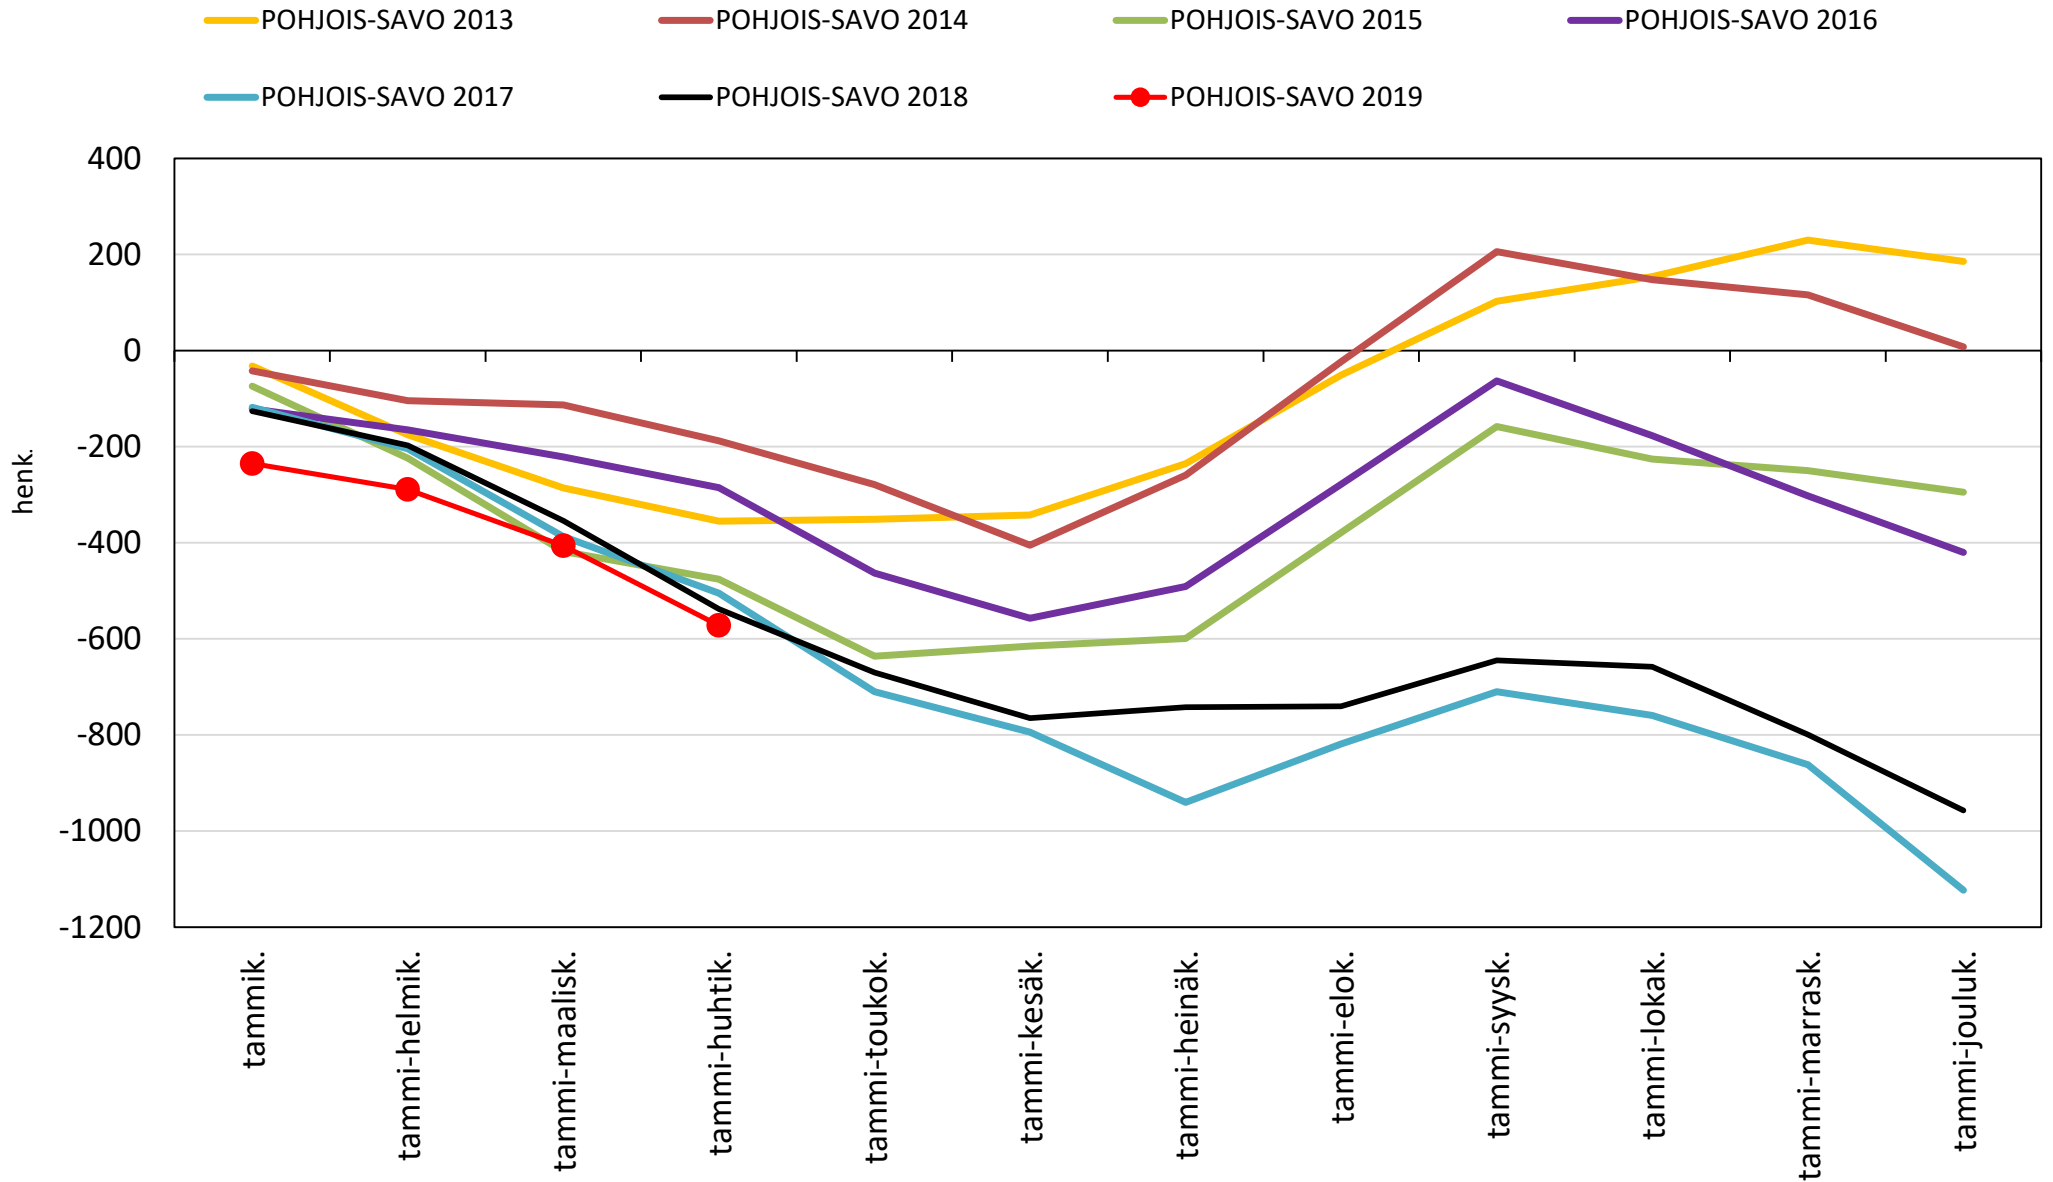

Väestönmuutosten kumulatiivinen kehitys Pohjois-Savossa kuukausittain v. 2013-2019

KUOPION SEUTUKUNTA JA KUNNAT

Väestönmuutosten kumulatiivinen kehitys Kuopiossa kuukausittain v. 2013-2019

Väestönmuutosten kumulatiivinen kehitys Siilinjärvellä kuukausittain v. 2013-2019

Väestönmuutosten kumulatiivinen kehitys Kuopion seutukunnassa kuukausittain v. 2013-2019

YLÄ-SAVON SEUTUKUNTA JA KUNNAT

Väestönmuutosten kumulatiivinen kehitys Iisalmella
kuukausittain v. 2013-2019

Väestönmuutosten kumulatiivinen kehitys Kiuruvedellä
kuukausittain v. 2013-2019

Väestönmuutosten kumulatiivinen kehitys Keiteleellä
kuukausittain v. 2013-2019

Väestönmuutosten kumulatiivinen kehitys Lapinlahdella
kuukausittain v. 2013-2019

Väestönmuutosten kumulatiivinen kehitys Pielavedellä kuukausittain v. 2013-2019