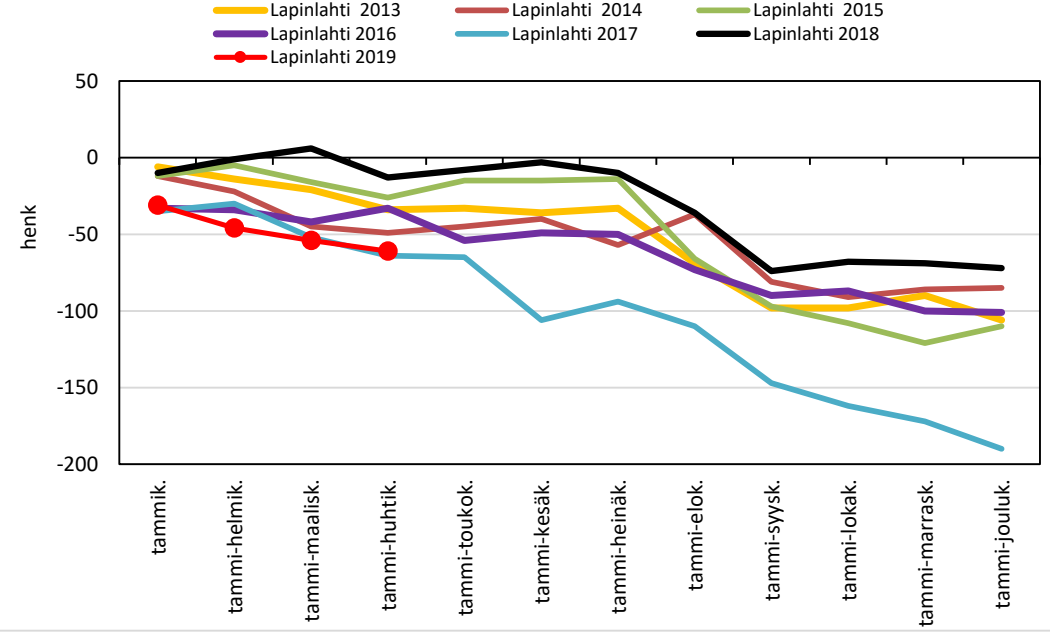

Väestönmuutosten kumulatiivinen kehitys Pohjois-Savossa kuukausittain v. 2013-2019

KUOPION SEUTUKUNTA JA KUNNAT

Väestönmuutosten kumulatiivinen kehitys Kuopiossa kuukausittain v. 2013-2019

Väestönmuutosten kumulatiivinen kehitys Siilinjärvellä kuukausittain v. 2013-2019

Väestönmuutosten kumulatiivinen kehitys Kuopion seutukunnassa kuukausittain v. 2013-2019

YLÄ-SAVON SEUTUKUNTA JA KUNNAT

Väestönmuutosten kumulatiivinen kehitys Iisalmella
kuukausittain v. 2013-2019

Väestönmuutosten kumulatiivinen kehitys Kiuruvedellä
kuukausittain v. 2013-2019

Väestönmuutosten kumulatiivinen kehitys Keiteleellä
kuukausittain v. 2013-2019

Väestönmuutosten kumulatiivinen kehitys Lapinlahdella
kuukausittain v. 2013-2019

Väestönmuutosten kumulatiivinen kehitys Pielavedellä kuukausittain v. 2013-2019