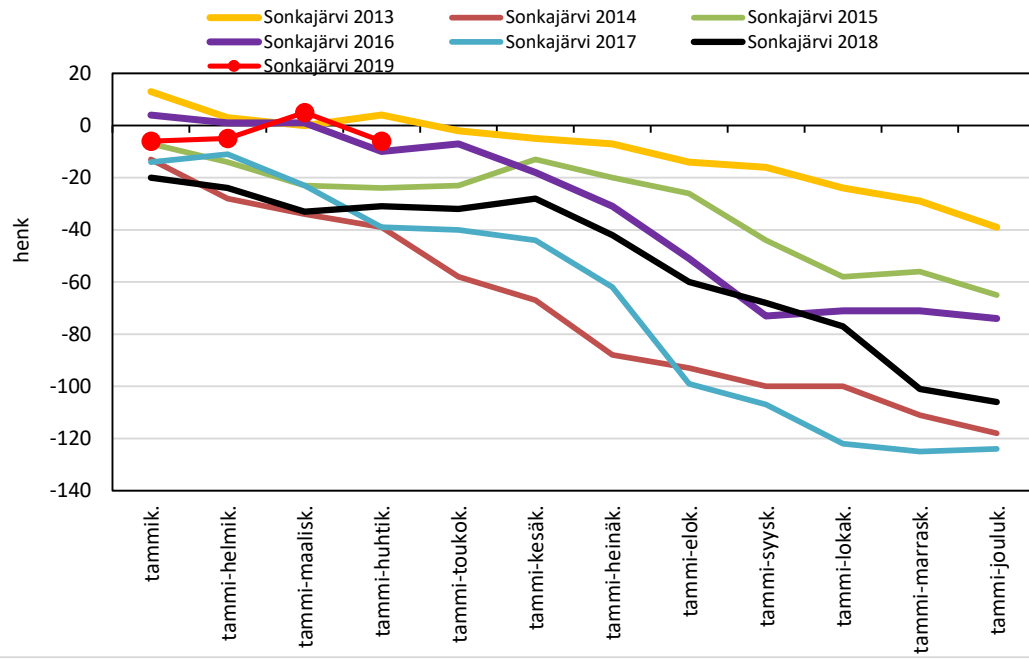

Väestönmuutosten kumulatiivinen kehitys Kuopion seutukunnassa kuukausittain v. 2013-2019

YLÄ-SAVON SEUTUKUNTA JA KUNNAT

Väestönmuutosten kumulatiivinen kehitys Iisalmella
kuukausittain v. 2013-2019

Väestönmuutosten kumulatiivinen kehitys Kiuruvedellä
kuukausittain v. 2013-2019

Väestönmuutosten kumulatiivinen kehitys Keiteleellä
kuukausittain v. 2013-2019

Väestönmuutosten kumulatiivinen kehitys Lapinlahdella
kuukausittain v. 2013-2019

Väestönmuutosten kumulatiivinen kehitys Pielavedellä kuukausittain v. 2013-2019

Väestönmuutosten kumulatiivinen kehitys Sonkajärvellä kuukausittain v. 2013-2019

Väestönmuutosten kumulatiivinen kehitys Vieremällä kuukausittain v. 2013-2019

Väestönmuutosten kumulatiivinen kehitys Ylä-Savon seutukunnassa kuukausittain v. 2013-2019