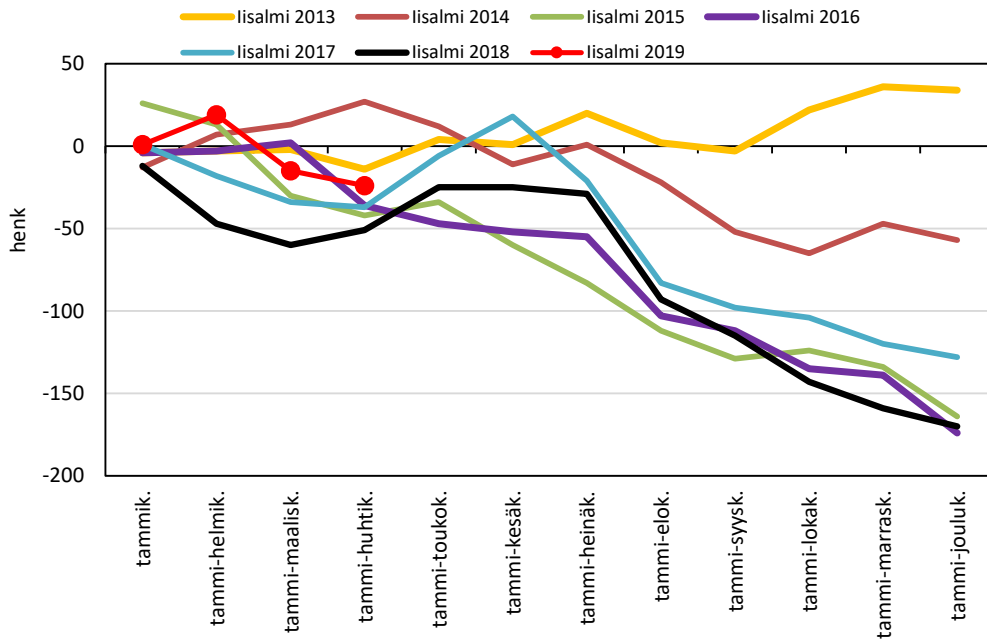

Väestönmuutosten kumulatiivinen kehitys Pohjois-Savossa kuukausittain v. 2013-2019

KUOPION SEUTUKUNTA JA KUNNAT

Väestönmuutosten kumulatiivinen kehitys Kuopiossa kuukausittain v. 2013-2019

Väestönmuutosten kumulatiivinen kehitys Siilinjärvellä kuukausittain v. 2013-2019

Väestönmuutosten kumulatiivinen kehitys Kuopion seutukunnassa kuukausittain v. 2013-2019

YLÄ-SAVON SEUTUKUNTA JA KUNNAT

Väestönmuutosten kumulatiivinen kehitys Iisalmella
kuukausittain v. 2013-2019

Väestönmuutosten kumulatiivinen kehitys Kiuruvedellä
kuukausittain v. 2013-2019

Väestönmuutosten kumulatiivinen kehitys Keiteleellä
kuukausittain v. 2013-2019

Väestönmuutosten kumulatiivinen kehitys Lapinlahdella
kuukausittain v. 2013-2019

Väestönmuutosten kumulatiivinen kehitys Pielavedellä kuukausittain v. 2013-2019