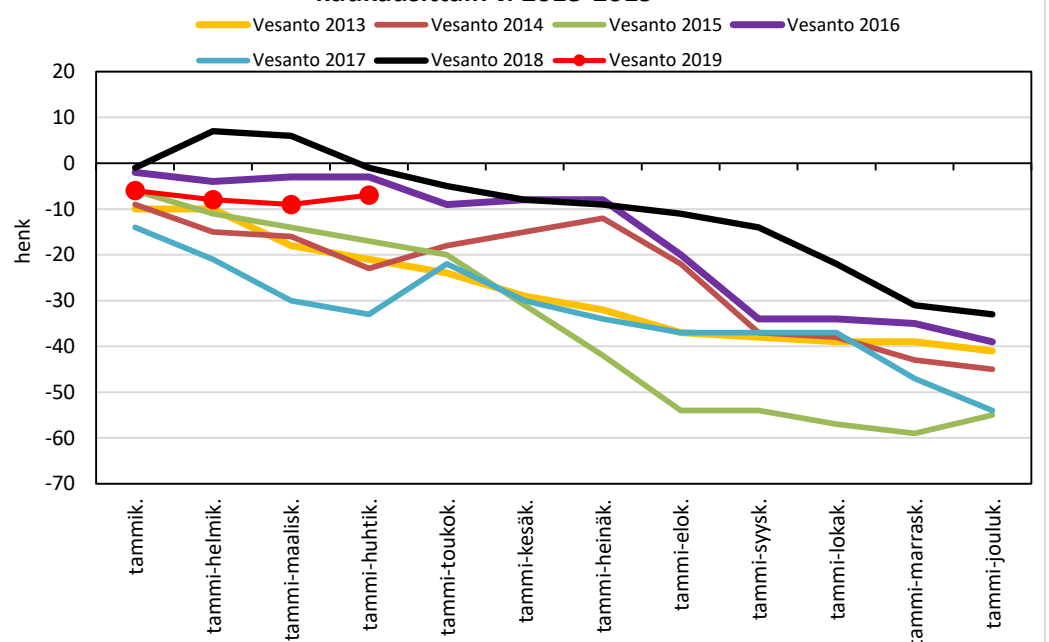

Väestönmuutosten kumulatiivinen kehitys Keiteleellä
kuukausittain v. 2013-2019

Väestönmuutosten kumulatiivinen kehitys Lapinlahdella
kuukausittain v. 2013-2019

Väestönmuutosten kumulatiivinen kehitys Pielavedellä kuukausittain v. 2013-2019

Väestönmuutosten kumulatiivinen kehitys Sonkajärvellä kuukausittain v. 2013-2019

Väestönmuutosten kumulatiivinen kehitys Vieremällä kuukausittain v. 2013-2019

Väestönmuutosten kumulatiivinen kehitys Ylä-Savon seutukunnassa kuukausittain v. 2013-2019

SISÄ-SAVON SEUTUKUNTA JA KUNNAT

Väestönmuutosten kumulatiivinen kehitys Suonenjoella kuukausittain v. 2013-2019

Väestönmuutosten kumulatiivinen kehitys Rautalammilla kuukausittain v. 2013-2019

Väestönmuutosten kumulatiivinen kehitys Tervossa kuukausittain v. 2013-2019

Väestönmuutosten kumulatiivinen kehitys Vesannolla kuukausittain v. 2013-2019

Väestönmuutosten kumulatiivinen kehitys Sisä-Savon seutukunnassa kuukausittain v. 2013-2019

Sisä-Savon sk. 2013 Sisä-Savon sk. 2014 Sisä-Savon sk. 2015
Sisä-Savon sk. 2016 Sisä-Savon sk. 2017 Sisä-Savon sk. 2018
Sisä-Savon sk. 2019