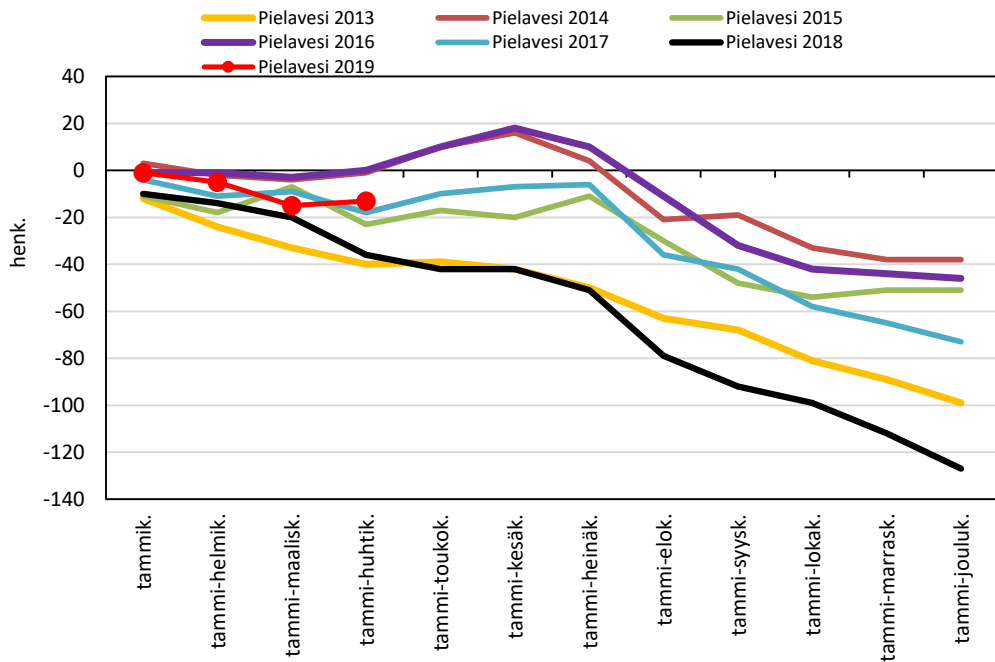

Väestönmuutosten kumulatiivinen kehitys Pohjois-Savossa kuukausittain v. 2013-2019

KUOPION SEUTUKUNTA JA KUNNAT

Väestönmuutosten kumulatiivinen kehitys Kuopiossa kuukausittain v. 2013-2019

Väestönmuutosten kumulatiivinen kehitys Siilinjärvellä kuukausittain v. 2013-2019

Väestönmuutosten kumulatiivinen kehitys Kuopion seutukunnassa kuukausittain v. 2013-2019

YLÄ-SAVON SEUTUKUNTA JA KUNNAT

Väestönmuutosten kumulatiivinen kehitys Iisalmella
kuukausittain v. 2013-2019

Väestönmuutosten kumulatiivinen kehitys Kiuruvedellä
kuukausittain v. 2013-2019

Väestönmuutosten kumulatiivinen kehitys Keiteleellä
kuukausittain v. 2013-2019

Väestönmuutosten kumulatiivinen kehitys Lapinlahdella
kuukausittain v. 2013-2019

Väestönmuutosten kumulatiivinen kehitys Pielavedellä kuukausittain v. 2013-2019