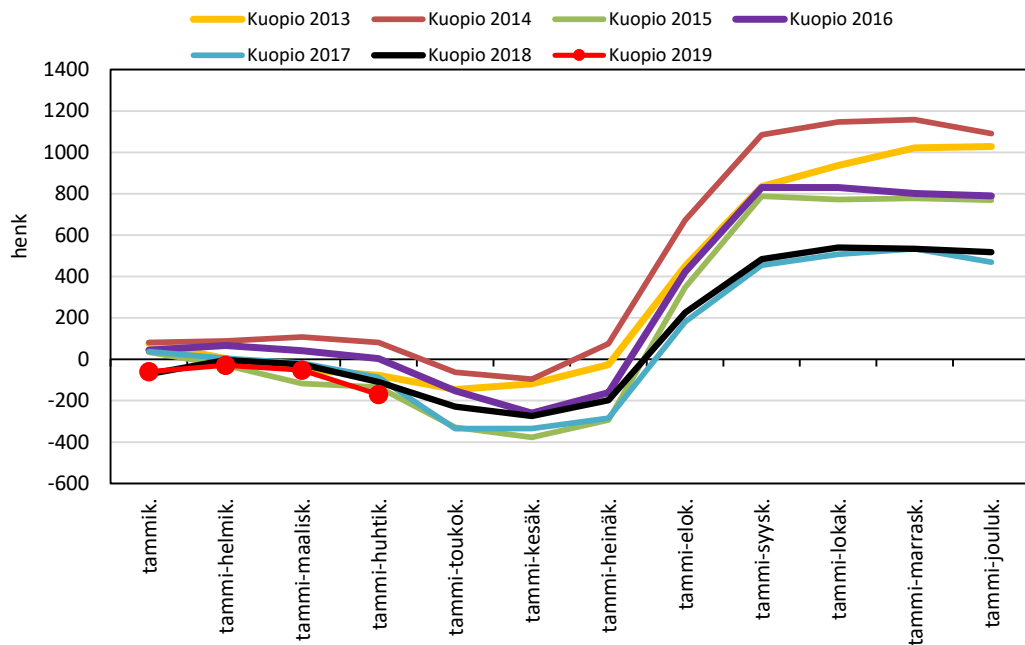

Väestönmuutosten kumulatiivinen kehitys Pohjois-Savossa kuukausittain v. 2013-2019

KUOPION SEUTUKUNTA JA KUNNAT

Väestönmuutosten kumulatiivinen kehitys Kuopiossa kuukausittain v. 2013-2019

Väestönmuutosten kumulatiivinen kehitys Siilinjärvellä kuukausittain v. 2013-2019

Väestönmuutosten kumulatiivinen kehitys Kuopion seutukunnassa kuukausittain v. 2013-2019

YLÄ-SAVON SEUTUKUNTA JA KUNNAT

Väestönmuutosten kumulatiivinen kehitys Iisalmella
kuukausittain v. 2013-2019

Väestönmuutosten kumulatiivinen kehitys Kiuruvedellä
kuukausittain v. 2013-2019

Väestönmuutosten kumulatiivinen kehitys Keiteleellä
kuukausittain v. 2013-2019

Väestönmuutosten kumulatiivinen kehitys Lapinlahdella
kuukausittain v. 2013-2019

Väestönmuutosten kumulatiivinen kehitys Pielavedellä kuukausittain v. 2013-2019