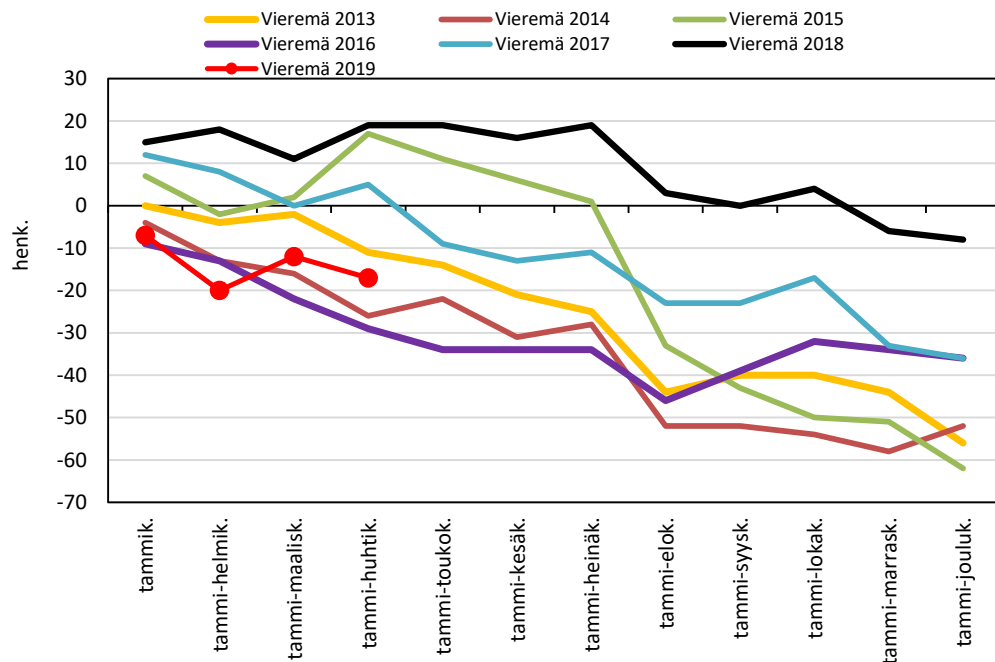

Väestönmuutosten kumulatiivinen kehitys Pohjois-Savossa kuukausittain v. 2013-2019

KUOPION SEUTUKUNTA JA KUNNAT

Väestönmuutosten kumulatiivinen kehitys Kuopiossa kuukausittain v. 2013-2019

Väestönmuutosten kumulatiivinen kehitys Siilinjärvellä kuukausittain v. 2013-2019

Väestönmuutosten kumulatiivinen kehitys Kuopion seutukunnassa kuukausittain v. 2013-2019

YLÄ-SAVON SEUTUKUNTA JA KUNNAT

Väestönmuutosten kumulatiivinen kehitys Iisalmella
kuukausittain v. 2013-2019

Väestönmuutosten kumulatiivinen kehitys Kiuruvedellä
kuukausittain v. 2013-2019

Väestönmuutosten kumulatiivinen kehitys Keiteleellä
kuukausittain v. 2013-2019

Väestönmuutosten kumulatiivinen kehitys Lapinlahdella
kuukausittain v. 2013-2019

Väestönmuutosten kumulatiivinen kehitys Pielavedellä kuukausittain v. 2013-2019

Väestönmuutosten kumulatiivinen kehitys Sonkajärvellä kuukausittain v. 2013-2019

Väestönmuutosten kumulatiivinen kehitys Vieremällä kuukausittain v. 2013-2019

Väestönmuutosten kumulatiivinen kehitys Ylä-Savon seutukunnassa kuukausittain v. 2013-2019