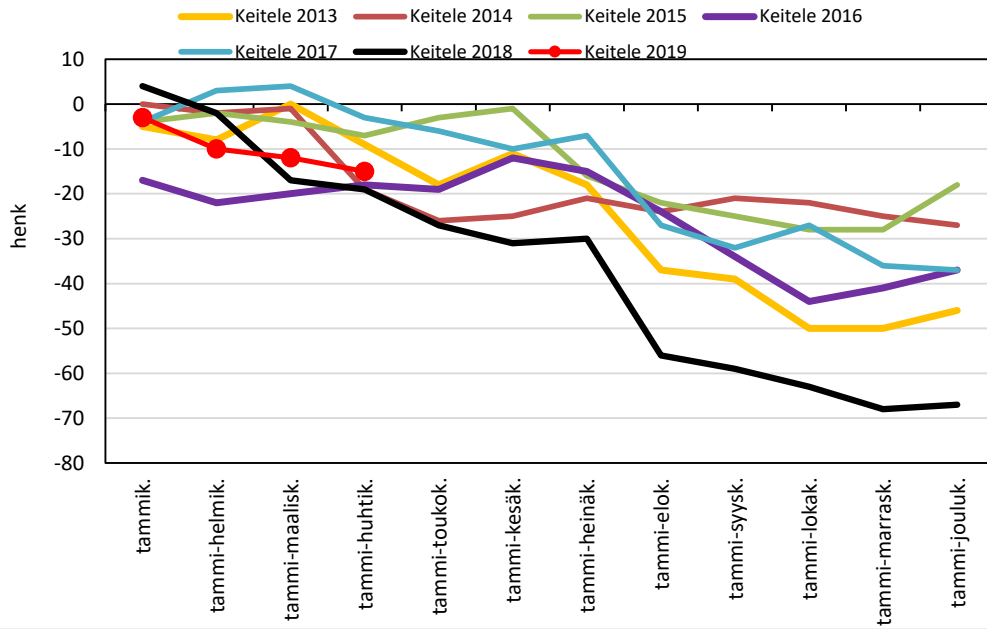

Väestönmuutosten kumulatiivinen kehitys Pohjois-Savossa kuukausittain v. 2013-2019

KUOPION SEUTUKUNTA JA KUNNAT

Väestönmuutosten kumulatiivinen kehitys Kuopiossa kuukausittain v. 2013-2019

Väestönmuutosten kumulatiivinen kehitys Siilinjärvellä kuukausittain v. 2013-2019

Väestönmuutosten kumulatiivinen kehitys Kuopion seutukunnassa kuukausittain v. 2013-2019

YLÄ-SAVON SEUTUKUNTA JA KUNNAT

Väestönmuutosten kumulatiivinen kehitys Iisalmella
kuukausittain v. 2013-2019

Väestönmuutosten kumulatiivinen kehitys Kiuruvedellä
kuukausittain v. 2013-2019

Väestönmuutosten kumulatiivinen kehitys Keiteleellä
kuukausittain v. 2013-2019

Väestönmuutosten kumulatiivinen kehitys Lapinlahdella
kuukausittain v. 2013-2019

Väestönmuutosten kumulatiivinen kehitys Pielavedellä kuukausittain v. 2013-2019