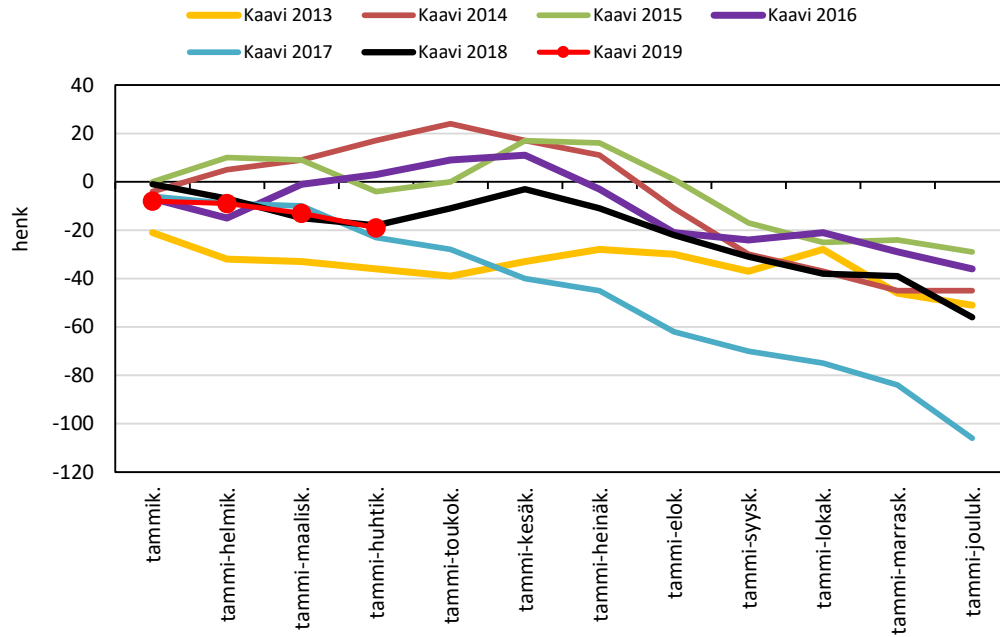

KOILLIS-SAVON SEUTUKUNTA JA KUNNAT

Väestönmuutosten kumulatiivinen kehitys Kaavilla kuukausittain v. 2013-2019