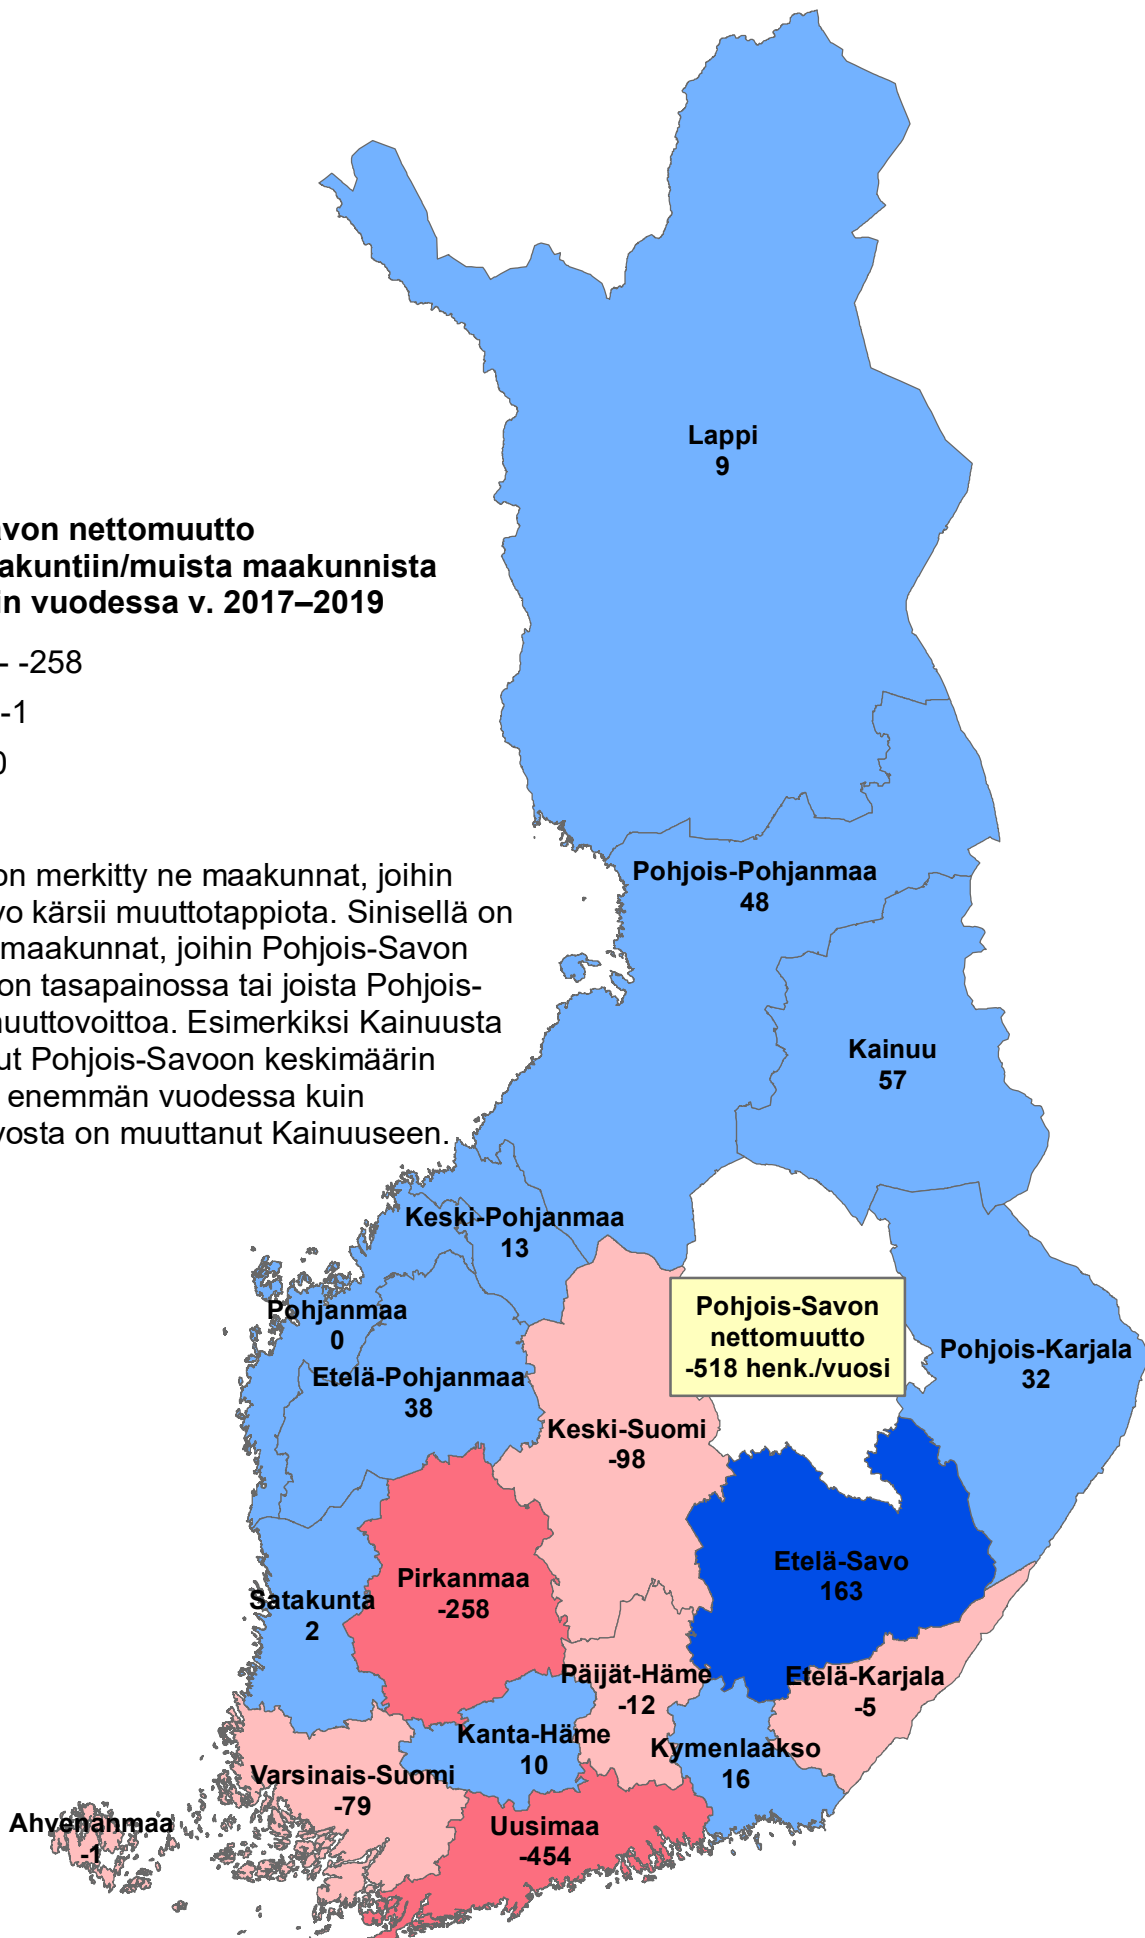

Pohjois-Savon nettomuutto*) muihin maakuntiin/muista maakunnista keskimäärin vuodessa v. 2017–2019, henkilöä

Pohjois-Savon nettomuutto muihin maakuntiin/muista maakunnista keskimäärin vuodessa v. 2017–2019

Punaisella on merkitty ne maakunnat, joihin Pohjois-Savo kärsii muuttotappiota. Sinisellä on merkitty ne maakunnat, joihin Pohjois-Savon muuttoliike on tasapainossa tai joista Pohjois-Savo saa muuttovoittoa. Esimerkiksi Kainuusta on muuttanut Pohjois-Savoon keskimäärin 57 henkilöä enemmän vuodessa kuin Pohjois-Savosta on muuttanut Kainuuseen.

*) Maakuntien välinen nettomuutto on maakuntien välisen tulomuuton ja lähtömuuton erotus.

Lähde: Tilastokeskus

Pohjakartta: Maanmittauslaitos