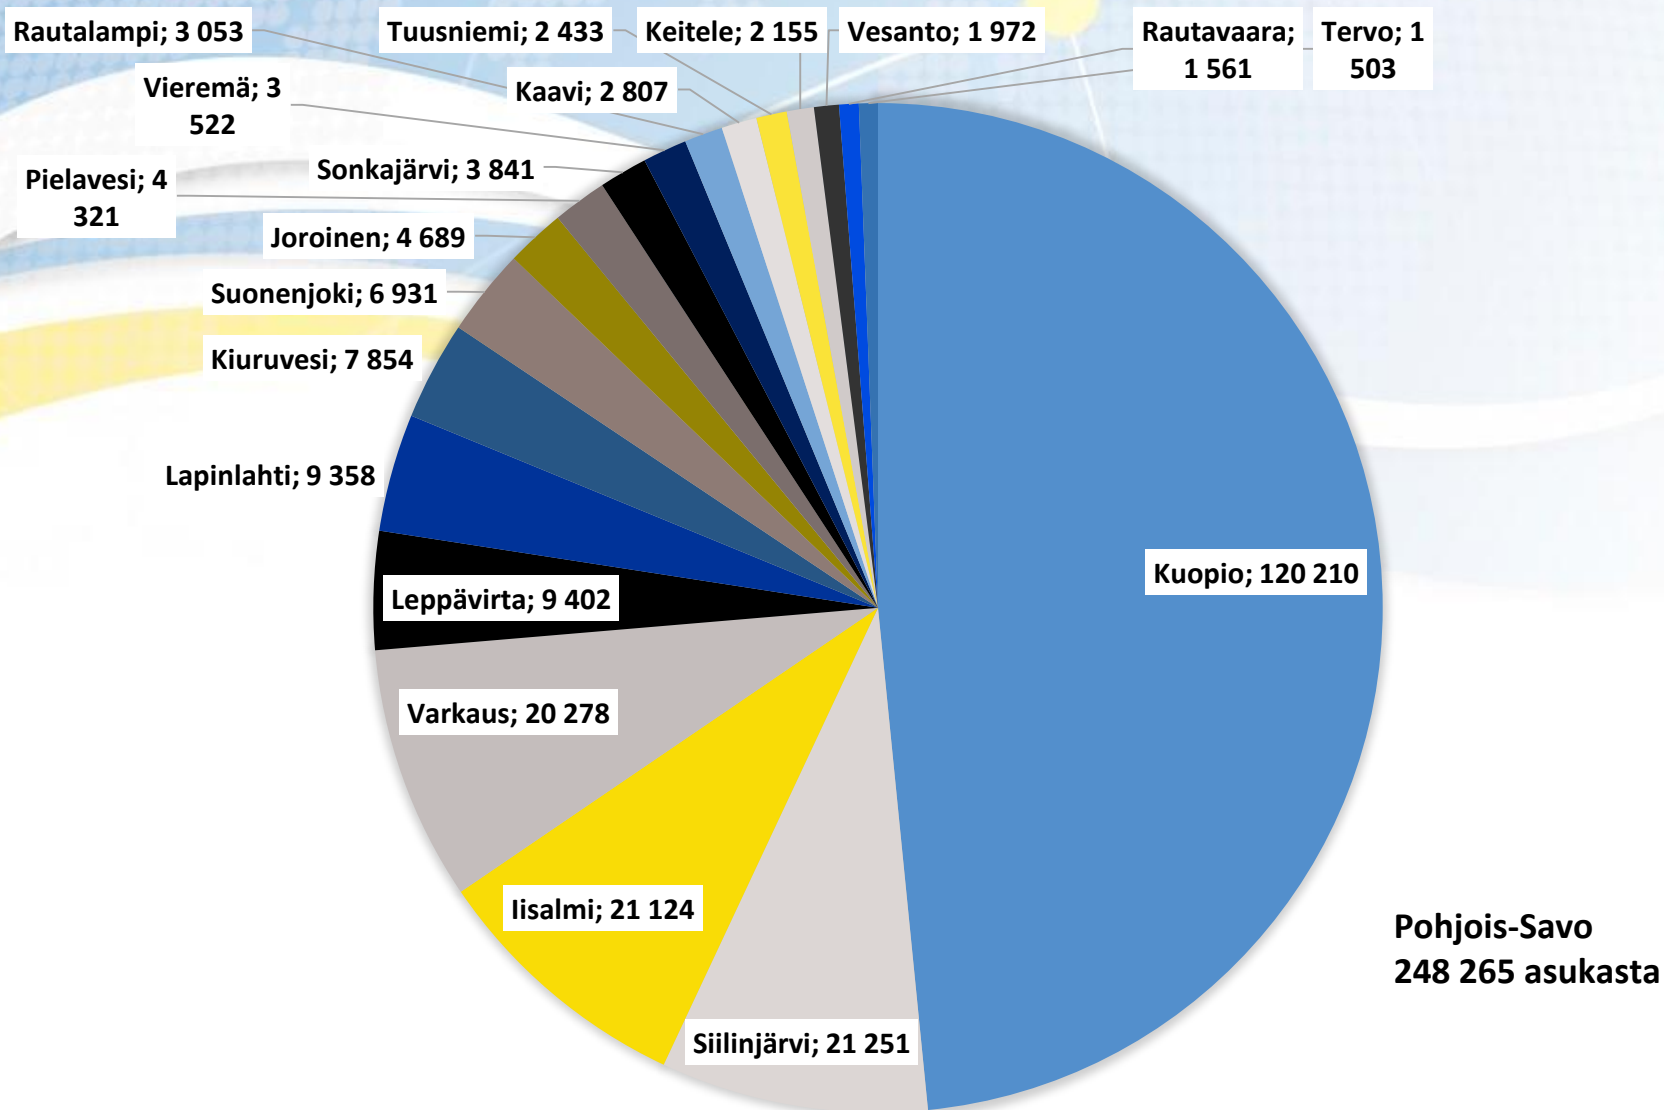

# Pohjois-Savon ja maakuntien väkiluvut 31.12.2020

Kunta	Väkiluku 31.12.2020
Pohjois-Savo	248 265
Kuopio	120 210
Siilinjärvi	21 251
Iisalmi	21 124
Varkaus	20 278
Leppävirta	9 402
Lapinlahti	9 358
Kiuruvesi	7 854
Suonenjoki	6 931
Joroinen	4 689
Pielavesi	4 321
Sonkajärvi	3 841
Vieremä	3 522
Rautalampi	3 053
Kaavi	2 807
Tuusniemi	2 433
Keitele	2 155
Vesanto	1 972
Rautavaara	1 561
Tervo	1 503

Maakunta	Väkiluku 31.12.2020
KOKO MAA	5 533 793
Uusimaa	1 702 678
Pirkanmaa	522 852
Varsinais-Suomi	481 403
Pohjois-Pohjanmaa	413 830
Keski-Suomi	272 617
Pohjois-Savo	248 265
Satakunta	215 416
Päijät-Häme	205 771
Etelä-Pohjanmaa	192 150
Lappi	176 665
Pohjanmaa	175 816
Kanta-Häme	170 577
Pohjois-Karjala	163 537
Kymenlaakso	162 812
Etelä-Savo	132 702
Etelä-Karjala	126 921
Kainuu	71 664
Keski-Pohjanmaa	67 988
Ahvenanmaa	30 129

# Väestö Pohjois-Savossa kunnittain 31.12.2020