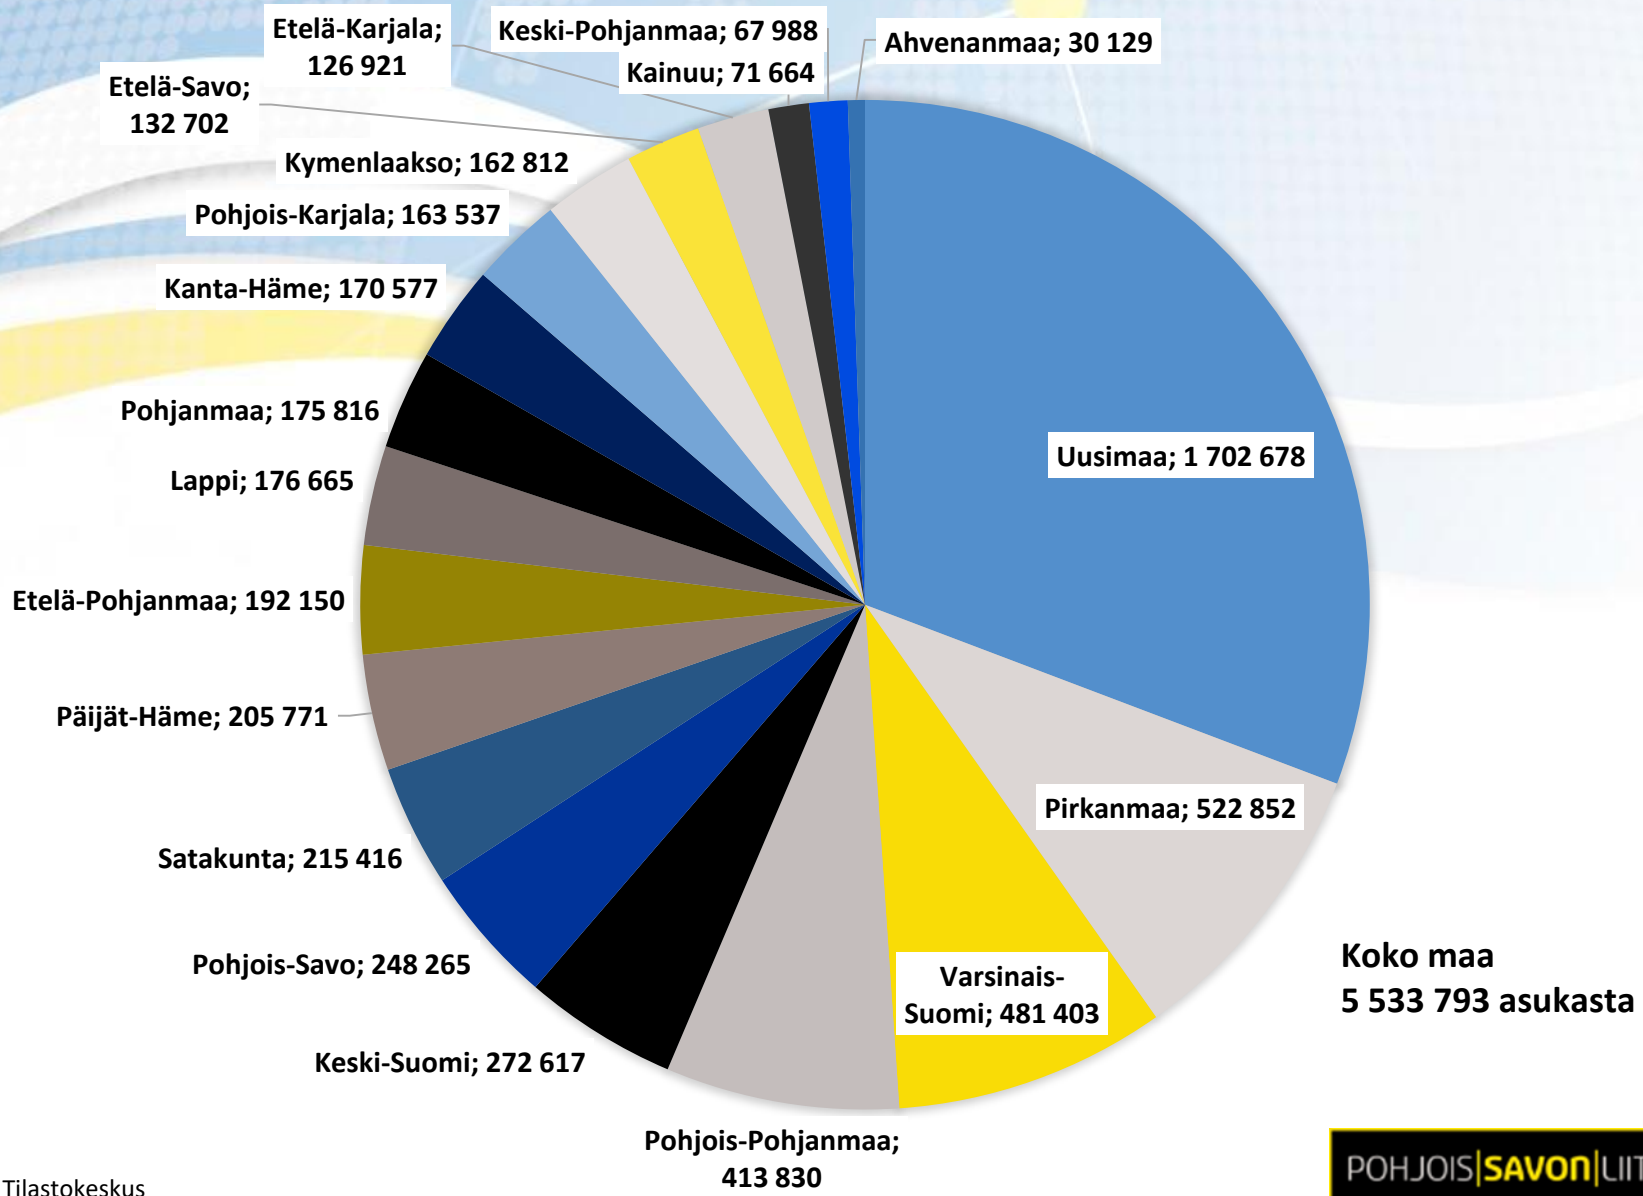

Väestö maakunnittain 31.12.2020

Lähde: Tilastokeskus