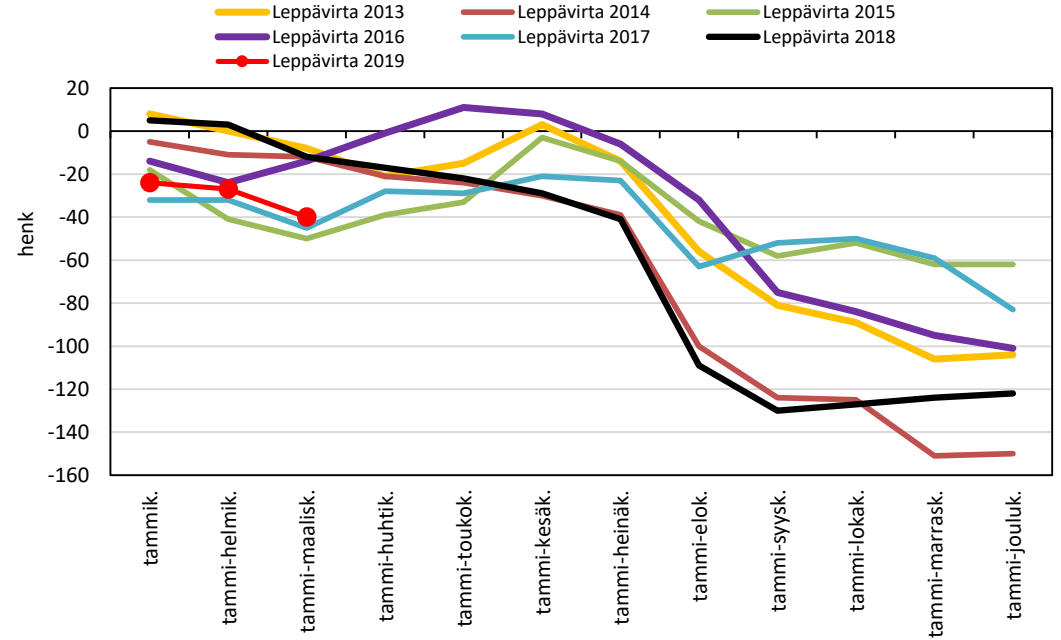

Väestönmuutosten kumulatiivinen kehitys Koillis-Savon seutukunnassa kuukausittain v. 2013-2019

VARKAUDEN SEUTUKUNTA JA KUNNAT

**Väestönmuutosten kumulatiivinen kehitys Varkaudessa
kuukausittain v. 2013-2019**

**Väestönmuutosten kumulatiivinen kehitys Leppävirralla
kuukausittain v. 2013-2019**

**Väestönmuutosten kumulatiivinen kehitys Varkauden
seutukunnassa kuukausittain v. 2013-2019**