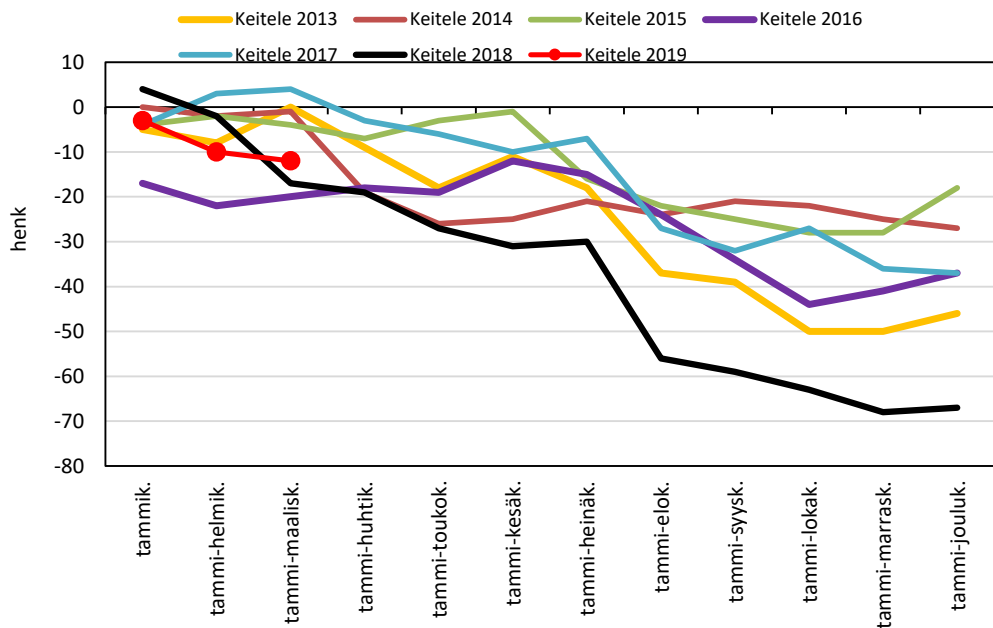

Väestönmuutosten kumulatiivinen kehitys Pohjois-Savossa kuukausittain v. 2013-2019

POHJOIS-SAVO 2013 POHJOIS-SAVO 2014 POHJOIS-SAVO 2015 POHJOIS-SAVO 2016
POHJOIS-SAVO 2017 POHJOIS-SAVO 2018 POHJOIS-SAVO 2019

KUOPION SEUTUKUNTA JA KUNNAT

Väestönmuutosten kumulatiivinen kehitys Kuopiossa kuukausittain v. 2013-2019

Väestönmuutosten kumulatiivinen kehitys Siilinjärvellä kuukausittain v. 2013-2019

Väestönmuutosten kumulatiivinen kehitys Kuopion seutukunnassa kuukausittain v. 2013-2019

Väestönmuutosten kumulatiivinen kehitys Iisalmella
kuukausittain v. 2013-2019

Väestönmuutosten kumulatiivinen kehitys Kiuruvedellä
kuukausittain v. 2013-2019

Väestönmuutosten kumulatiivinen kehitys Keiteleellä
kuukausittain v. 2013-2019