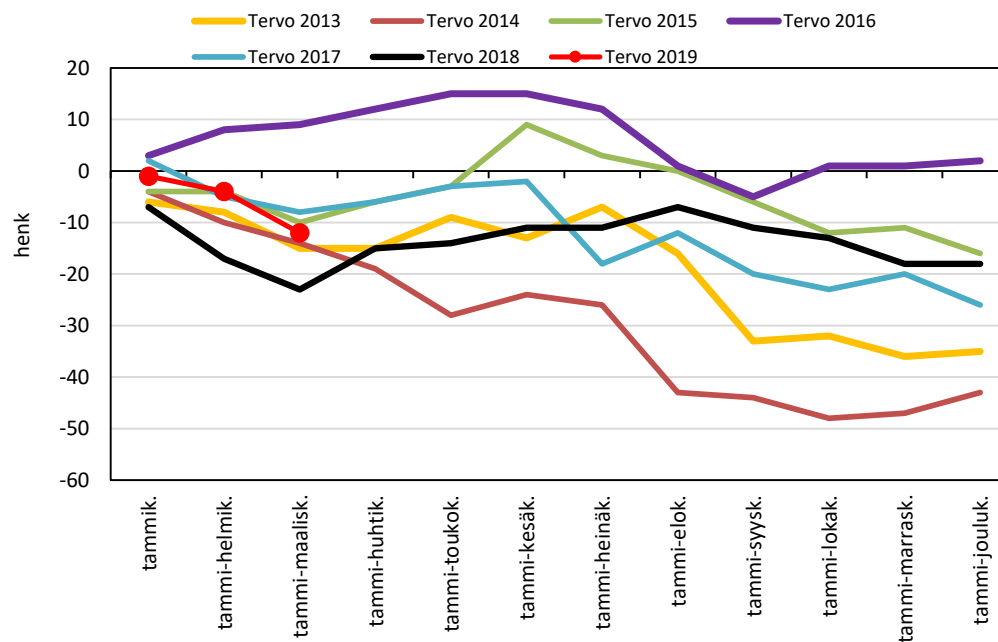

Väestönmuutosten kumulatiivinen kehitys Lapinlahdella
kuukausittain v. 2013-2019

Väestönmuutosten kumulatiivinen kehitys Pielavedellä kuukausittain v. 2013-2019

Väestönmuutosten kumulatiivinen kehitys Sonkajärvellä kuukausittain v. 2013-2019

Väestönmuutosten kumulatiivinen kehitys Vieremällä kuukausittain v. 2013-2019

Väestönmuutosten kumulatiivinen kehitys Ylä-Savon seutukunnassa kuukausittain v. 2013-2019

SISÄ-SAVON SEUTUKUNTA JA KUNNAT

Väestönmuutosten kumulatiivinen kehitys Suonenjoella
kuukausittain v. 2013-2019

Väestönmuutosten kumulatiivinen kehitys Rautalammilla
kuukausittain v. 2013-2019

Väestönmuutosten kumulatiivinen kehitys Tervossa kuukausittain
v. 2013-2019

Väestönmuutosten kumulatiivinen kehitys Vesannolla
kuukausittain v. 2013-2019