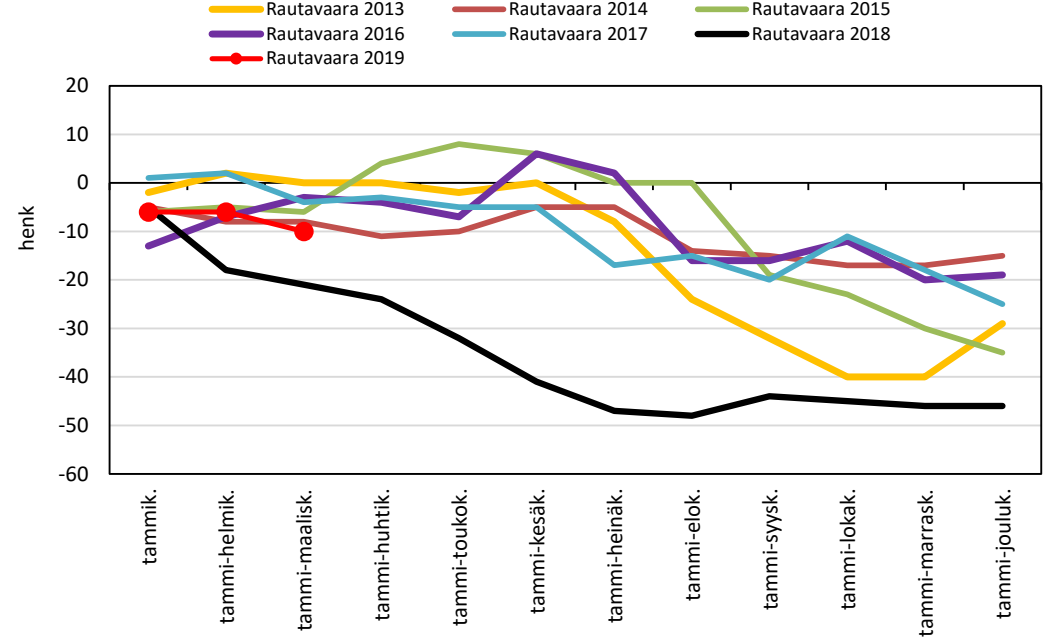

Väestönmuutosten kumulatiivinen kehitys Rautavaaralla kuukausittain v. 2013-2019