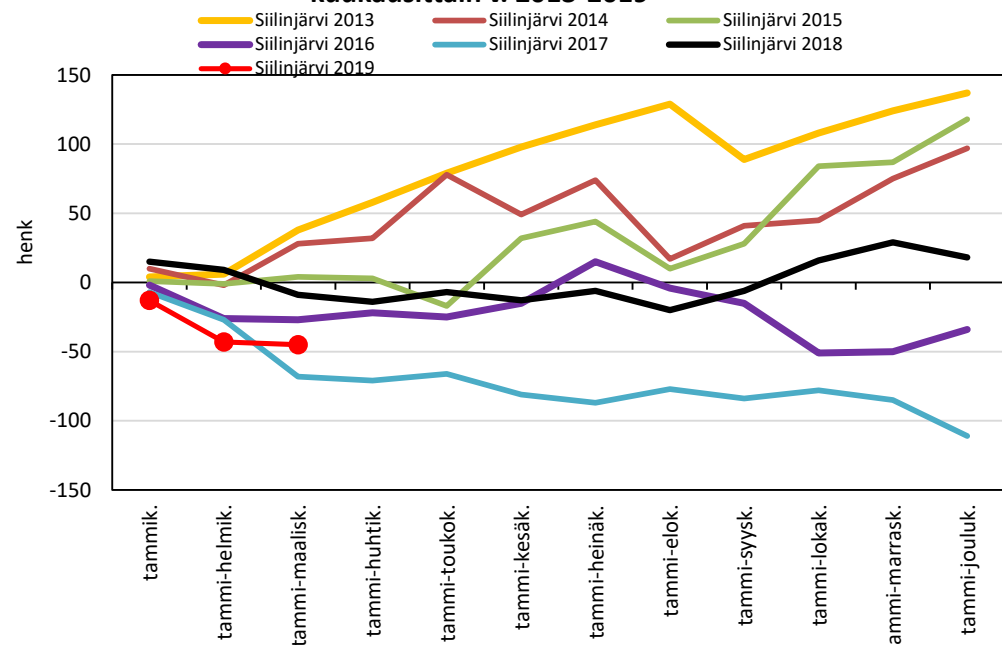

Väestönmuutosten kumulatiivinen kehitys Pohjois-Savossa kuukausittain v. 2013-2019

POHJOIS-SAVO 2013 POHJOIS-SAVO 2014 POHJOIS-SAVO 2015 POHJOIS-SAVO 2016
POHJOIS-SAVO 2017 POHJOIS-SAVO 2018 POHJOIS-SAVO 2019

KUOPION SEUTUKUNTA JA KUNNAT

Väestönmuutosten kumulatiivinen kehitys Kuopiossa kuukausittain v. 2013-2019

Väestönmuutosten kumulatiivinen kehitys Siilinjärvellä kuukausittain v. 2013-2019

Väestönmuutosten kumulatiivinen kehitys Kuopion seutukunnassa kuukausittain v. 2013-2019

Väestönmuutosten kumulatiivinen kehitys Iisalmella
kuukausittain v. 2013-2019

Väestönmuutosten kumulatiivinen kehitys Kiuruvedellä
kuukausittain v. 2013-2019

Väestönmuutosten kumulatiivinen kehitys Keiteleellä
kuukausittain v. 2013-2019