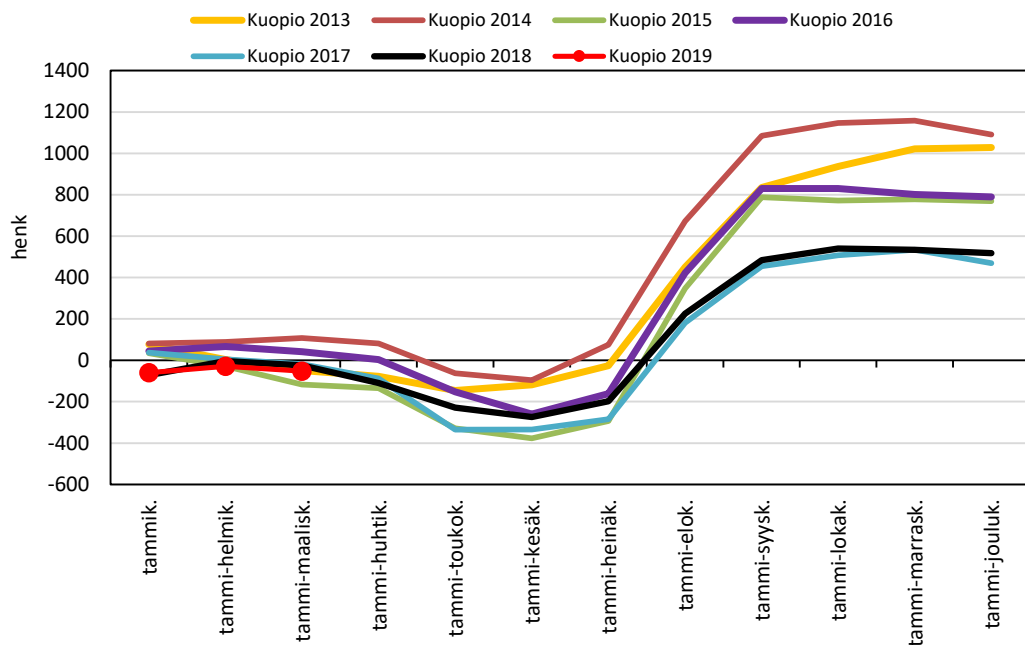

Väestönmuutosten kumulatiivinen kehitys Pohjois-Savossa kuukausittain v. 2013-2019

POHJOIS-SAVO 2013 POHJOIS-SAVO 2014 POHJOIS-SAVO 2015 POHJOIS-SAVO 2016
POHJOIS-SAVO 2017 POHJOIS-SAVO 2018 POHJOIS-SAVO 2019

KUOPION SEUTUKUNTA JA KUNNAT

Väestönmuutosten kumulatiivinen kehitys Kuopiossa kuukausittain v. 2013-2019

Väestönmuutosten kumulatiivinen kehitys Siilinjärvellä kuukausittain v. 2013-2019

Väestönmuutosten kumulatiivinen kehitys Kuopion seutukunnassa kuukausittain v. 2013-2019

Väestönmuutosten kumulatiivinen kehitys Iisalmella
kuukausittain v. 2013-2019

Väestönmuutosten kumulatiivinen kehitys Kiuruvedellä
kuukausittain v. 2013-2019

Väestönmuutosten kumulatiivinen kehitys Keiteleellä
kuukausittain v. 2013-2019