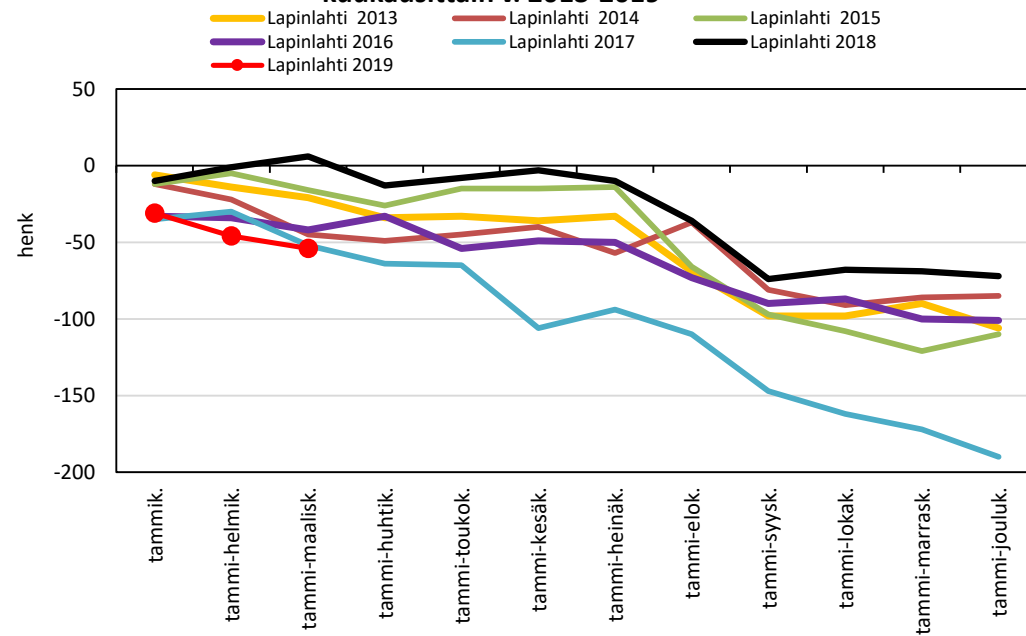

KUOPION SEUTUKUNTA JA KUNNAT

Väestönmuutosten kumulatiivinen kehitys Kuopiossa kuukausittain v. 2013-2019

Väestönmuutosten kumulatiivinen kehitys Siilinjärvellä kuukausittain v. 2013-2019

Väestönmuutosten kumulatiivinen kehitys Kuopion seutukunnassa kuukausittain v. 2013-2019

Väestönmuutosten kumulatiivinen kehitys Iisalmella
kuukausittain v. 2013-2019

Väestönmuutosten kumulatiivinen kehitys Kiuruvedellä
kuukausittain v. 2013-2019

Väestönmuutosten kumulatiivinen kehitys Keiteleellä
kuukausittain v. 2013-2019

Väestönmuutosten kumulatiivinen kehitys Lapinlahdella
kuukausittain v. 2013-2019

Väestönmuutosten kumulatiivinen kehitys Pielavedellä kuukausittain v. 2013-2019

Väestönmuutosten kumulatiivinen kehitys Sonkajärvellä kuukausittain v. 2013-2019