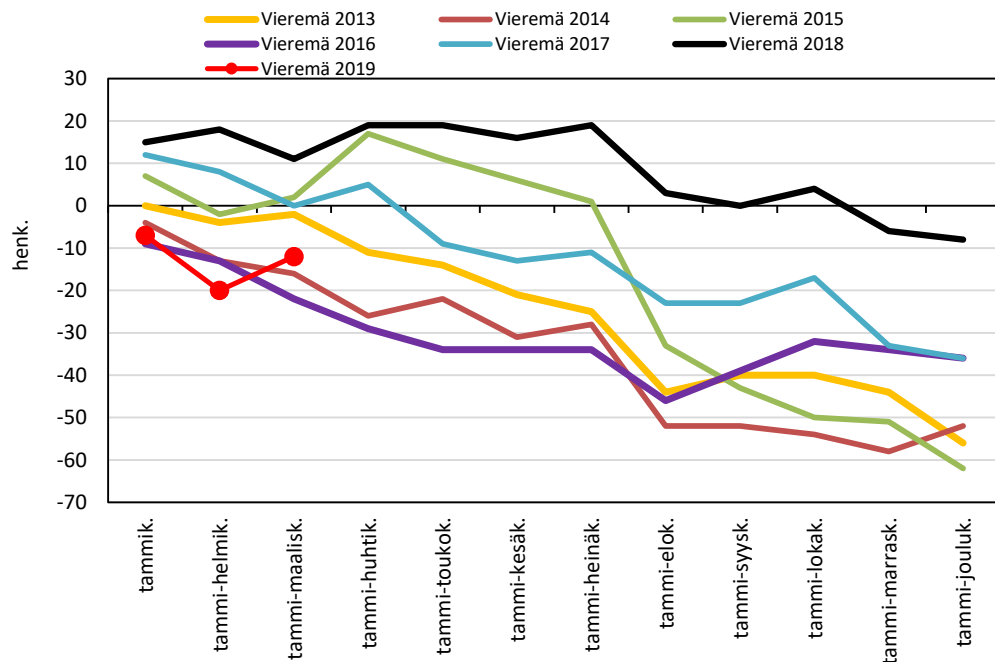

KUOPION SEUTUKUNTA JA KUNNAT

Väestönmuutosten kumulatiivinen kehitys Kuopiossa kuukausittain v. 2013-2019

Väestönmuutosten kumulatiivinen kehitys Siilinjärvellä kuukausittain v. 2013-2019

Väestönmuutosten kumulatiivinen kehitys Kuopion seutukunnassa kuukausittain v. 2013-2019

Väestönmuutosten kumulatiivinen kehitys Iisalmella
kuukausittain v. 2013-2019

Väestönmuutosten kumulatiivinen kehitys Kiuruvedellä
kuukausittain v. 2013-2019

Väestönmuutosten kumulatiivinen kehitys Keiteleellä
kuukausittain v. 2013-2019

Väestönmuutosten kumulatiivinen kehitys Lapinlahdella
kuukausittain v. 2013-2019

Väestönmuutosten kumulatiivinen kehitys Pielavedellä kuukausittain v. 2013-2019

Väestönmuutosten kumulatiivinen kehitys Sonkajärvellä kuukausittain v. 2013-2019

Väestönmuutosten kumulatiivinen kehitys Vieremällä kuukausittain v. 2013-2019

Väestönmuutosten kumulatiivinen kehitys Ylä-Savon seutukunnassa kuukausittain v. 2013-2019

SISÄ-SAVON SEUTUKUNTA JA KUNNAT

Väestönmuutosten kumulatiivinen kehitys Suonenjoella
kuukausittain v. 2013-2019