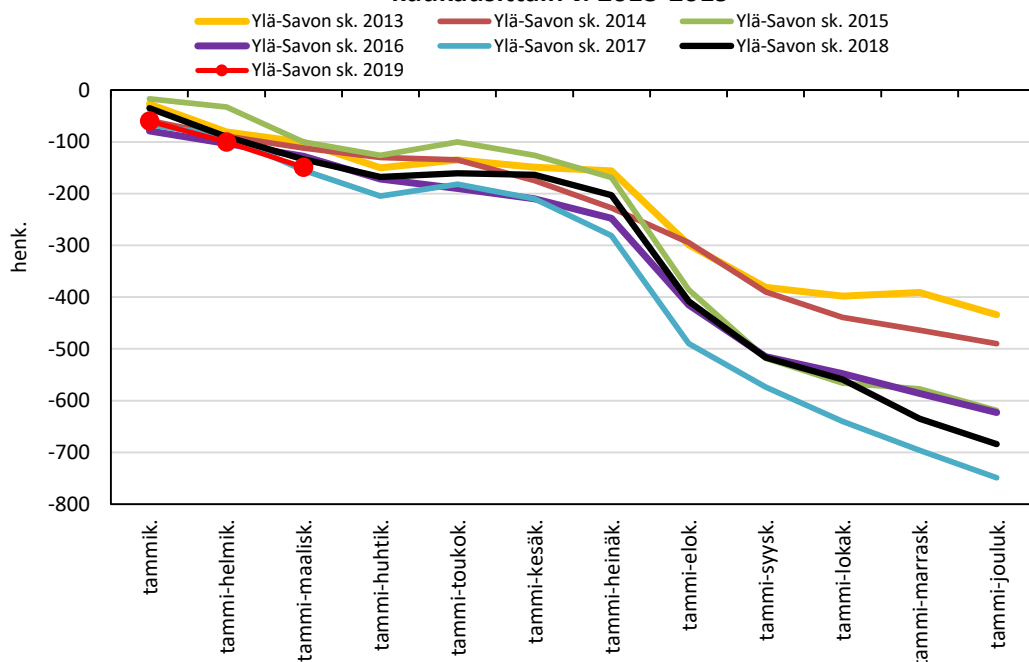

Väestönmuutosten kumulatiivinen kehitys Iisalmella
kuukausittain v. 2013-2019

Väestönmuutosten kumulatiivinen kehitys Kiuruvedellä
kuukausittain v. 2013-2019

Väestönmuutosten kumulatiivinen kehitys Keiteleellä
kuukausittain v. 2013-2019

Väestönmuutosten kumulatiivinen kehitys Lapinlahdella
kuukausittain v. 2013-2019

Väestönmuutosten kumulatiivinen kehitys Pielavedellä kuukausittain v. 2013-2019

Väestönmuutosten kumulatiivinen kehitys Sonkajärvellä kuukausittain v. 2013-2019

Väestönmuutosten kumulatiivinen kehitys Vieremällä kuukausittain v. 2013-2019

Väestönmuutosten kumulatiivinen kehitys Ylä-Savon seutukunnassa kuukausittain v. 2013-2019

SISÄ-SAVON SEUTUKUNTA JA KUNNAT

Väestönmuutosten kumulatiivinen kehitys Suonenjoella
kuukausittain v. 2013-2019