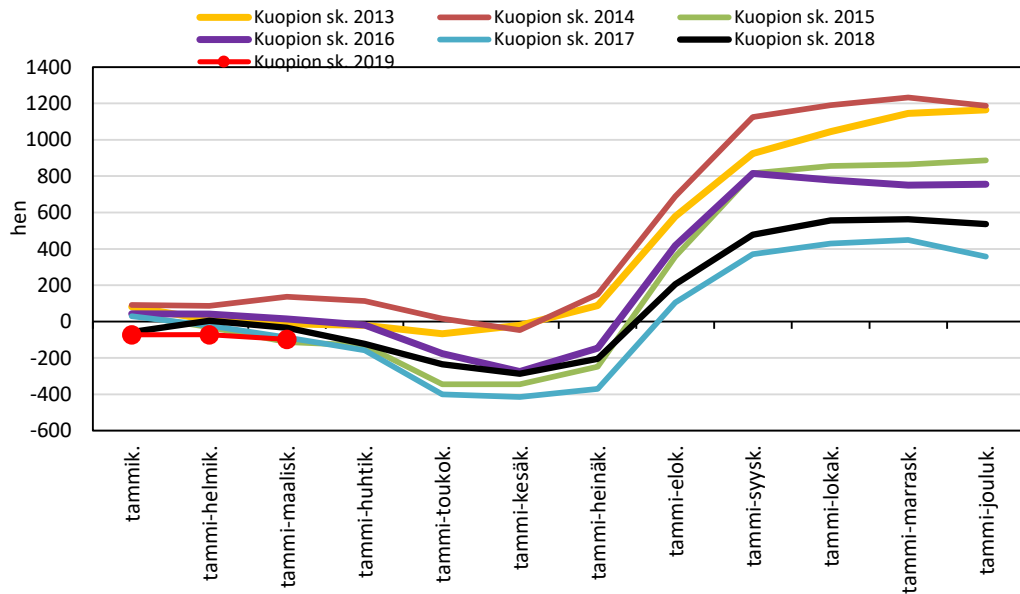

Väestönmuutosten kumulatiivinen kehitys Pohjois-Savossa kuukausittain v. 2013-2019

POHJOIS-SAVO 2013 POHJOIS-SAVO 2014 POHJOIS-SAVO 2015 POHJOIS-SAVO 2016
POHJOIS-SAVO 2017 POHJOIS-SAVO 2018 POHJOIS-SAVO 2019

KUOPION SEUTUKUNTA JA KUNNAT

Väestönmuutosten kumulatiivinen kehitys Kuopiossa kuukausittain v. 2013-2019

Väestönmuutosten kumulatiivinen kehitys Siilinjärvellä kuukausittain v. 2013-2019

Väestönmuutosten kumulatiivinen kehitys Kuopion seutukunnassa kuukausittain v. 2013-2019

Väestönmuutosten kumulatiivinen kehitys Iisalmella
kuukausittain v. 2013-2019

Väestönmuutosten kumulatiivinen kehitys Kiuruvedellä
kuukausittain v. 2013-2019

Väestönmuutosten kumulatiivinen kehitys Keiteleellä
kuukausittain v. 2013-2019