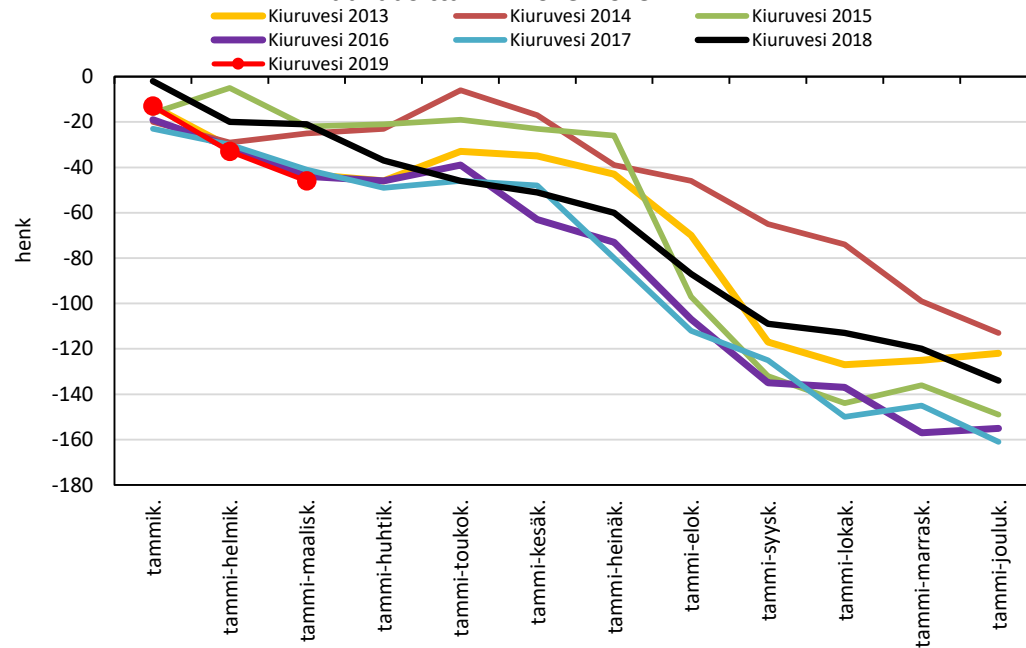

Väestönmuutosten kumulatiivinen kehitys Pohjois-Savossa kuukausittain v. 2013-2019

POHJOIS-SAVO 2013 POHJOIS-SAVO 2014 POHJOIS-SAVO 2015 POHJOIS-SAVO 2016
POHJOIS-SAVO 2017 POHJOIS-SAVO 2018 POHJOIS-SAVO 2019

KUOPION SEUTUKUNTA JA KUNNAT

Väestönmuutosten kumulatiivinen kehitys Kuopiossa kuukausittain v. 2013-2019

Väestönmuutosten kumulatiivinen kehitys Siilinjärvellä kuukausittain v. 2013-2019

Väestönmuutosten kumulatiivinen kehitys Kuopion seutukunnassa kuukausittain v. 2013-2019

Väestönmuutosten kumulatiivinen kehitys Iisalmella
kuukausittain v. 2013-2019

Väestönmuutosten kumulatiivinen kehitys Kiuruvedellä
kuukausittain v. 2013-2019

Väestönmuutosten kumulatiivinen kehitys Keiteleellä
kuukausittain v. 2013-2019

Väestönmuutosten kumulatiivinen kehitys Lapinlahdella
kuukausittain v. 2013-2019

Väestönmuutosten kumulatiivinen kehitys Pielavedellä kuukausittain v. 2013-2019

Väestönmuutosten kumulatiivinen kehitys Sonkajärvellä kuukausittain v. 2013-2019