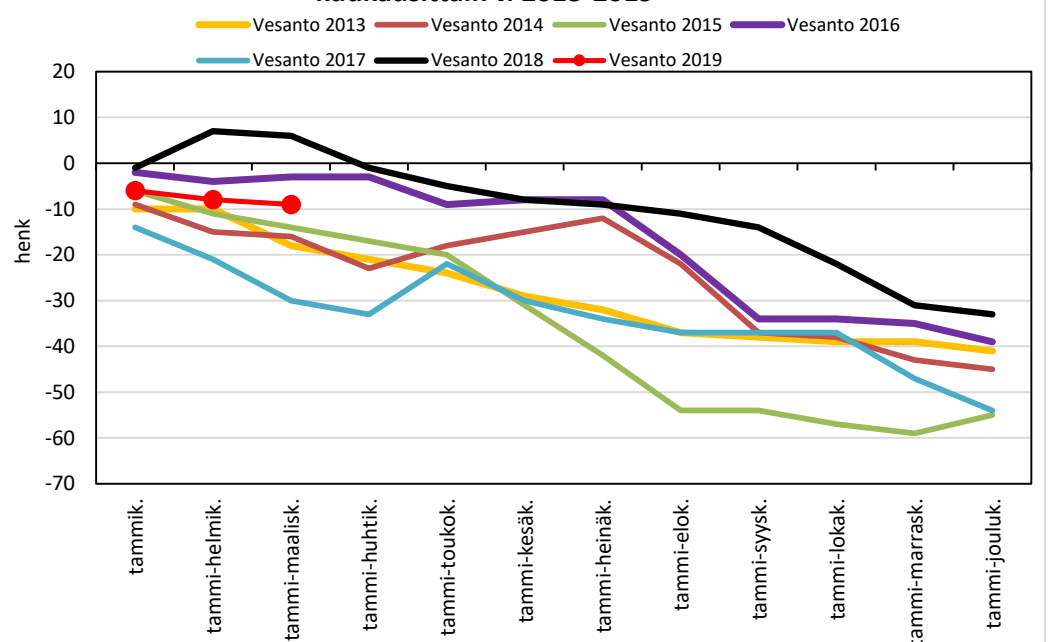

Väestönmuutosten kumulatiivinen kehitys Iisalmella
kuukausittain v. 2013-2019

Väestönmuutosten kumulatiivinen kehitys Kiuruvedellä
kuukausittain v. 2013-2019

Väestönmuutosten kumulatiivinen kehitys Keiteleellä
kuukausittain v. 2013-2019

Väestönmuutosten kumulatiivinen kehitys Lapinlahdella
kuukausittain v. 2013-2019

Väestönmuutosten kumulatiivinen kehitys Pielavedellä kuukausittain v. 2013-2019

Väestönmuutosten kumulatiivinen kehitys Sonkajärvellä kuukausittain v. 2013-2019

Väestönmuutosten kumulatiivinen kehitys Vieremällä kuukausittain v. 2013-2019

Väestönmuutosten kumulatiivinen kehitys Ylä-Savon seutukunnassa kuukausittain v. 2013-2019

SISÄ-SAVON SEUTUKUNTA JA KUNNAT

Väestönmuutosten kumulatiivinen kehitys Suonenjoella
kuukausittain v. 2013-2019

Väestönmuutosten kumulatiivinen kehitys Rautalammilla
kuukausittain v. 2013-2019

Väestönmuutosten kumulatiivinen kehitys Tervossa kuukausittain
v. 2013-2019

Väestönmuutosten kumulatiivinen kehitys Vesannolla
kuukausittain v. 2013-2019