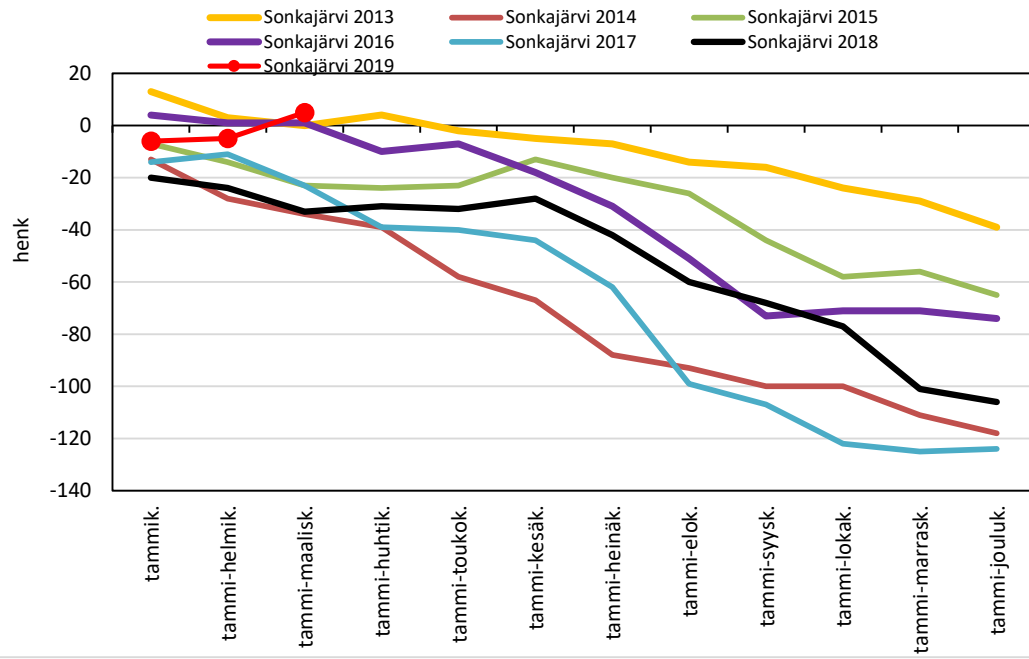

KUOPION SEUTUKUNTA JA KUNNAT

Väestönmuutosten kumulatiivinen kehitys Kuopiossa kuukausittain v. 2013-2019

Väestönmuutosten kumulatiivinen kehitys Siilinjärvellä kuukausittain v. 2013-2019

Väestönmuutosten kumulatiivinen kehitys Kuopion seutukunnassa kuukausittain v. 2013-2019

Väestönmuutosten kumulatiivinen kehitys Iisalmella
kuukausittain v. 2013-2019

Väestönmuutosten kumulatiivinen kehitys Kiuruvedellä
kuukausittain v. 2013-2019

Väestönmuutosten kumulatiivinen kehitys Keiteleellä
kuukausittain v. 2013-2019

Väestönmuutosten kumulatiivinen kehitys Lapinlahdella
kuukausittain v. 2013-2019

Väestönmuutosten kumulatiivinen kehitys Pielavedellä kuukausittain v. 2013-2019

Väestönmuutosten kumulatiivinen kehitys Sonkajärvellä kuukausittain v. 2013-2019