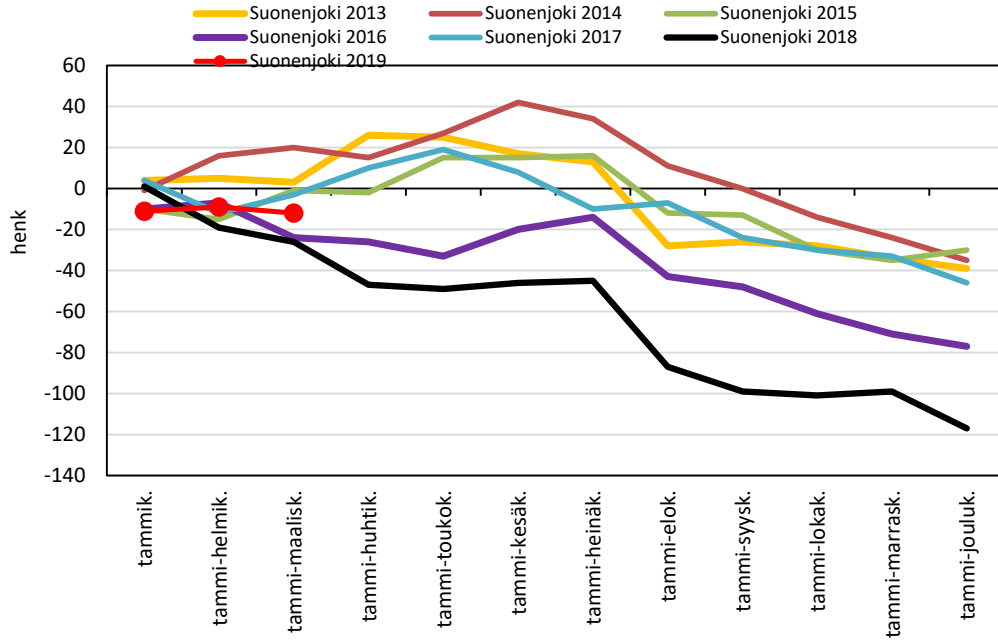

Väestönmuutosten kumulatiivinen kehitys Lapinlahdella
kuukausittain v. 2013-2019

Väestönmuutosten kumulatiivinen kehitys Pielavedellä kuukausittain v. 2013-2019

Väestönmuutosten kumulatiivinen kehitys Sonkajärvellä kuukausittain v. 2013-2019

Väestönmuutosten kumulatiivinen kehitys Vieremällä kuukausittain v. 2013-2019

Väestönmuutosten kumulatiivinen kehitys Ylä-Savon seutukunnassa kuukausittain v. 2013-2019

SISÄ-SAVON SEUTUKUNTA JA KUNNAT

Väestönmuutosten kumulatiivinen kehitys Suonenjoella
kuukausittain v. 2013-2019

Väestönmuutosten kumulatiivinen kehitys Rautalammilla
kuukausittain v. 2013-2019

Väestönmuutosten kumulatiivinen kehitys Tervossa kuukausittain
v. 2013-2019

Väestönmuutosten kumulatiivinen kehitys Vesannolla
kuukausittain v. 2013-2019