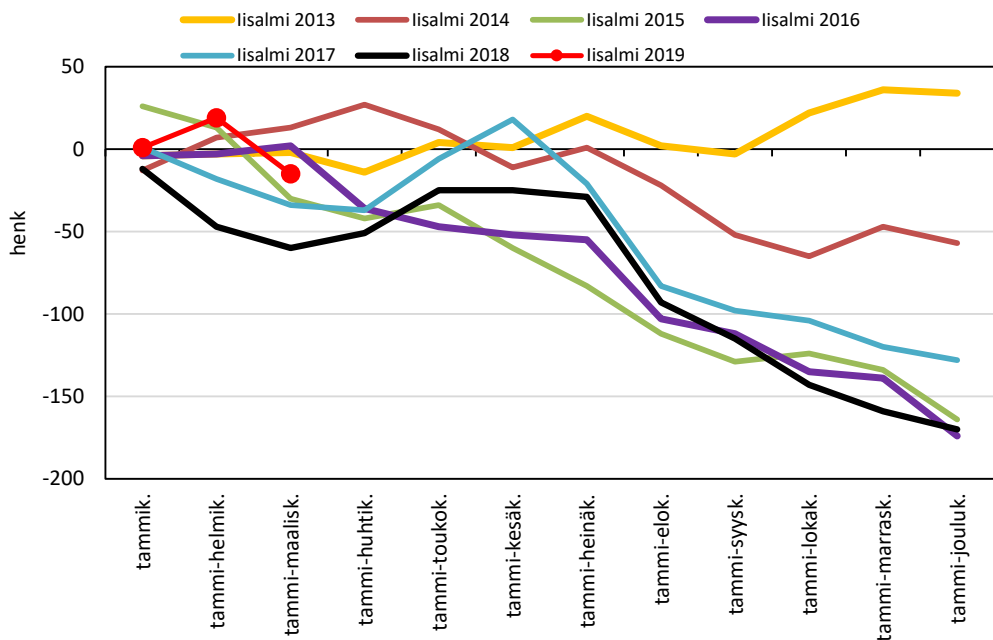

Väestönmuutosten kumulatiivinen kehitys Pohjois-Savossa kuukausittain v. 2013-2019

POHJOIS-SAVO 2013 POHJOIS-SAVO 2014 POHJOIS-SAVO 2015 POHJOIS-SAVO 2016
POHJOIS-SAVO 2017 POHJOIS-SAVO 2018 POHJOIS-SAVO 2019

KUOPION SEUTUKUNTA JA KUNNAT

Väestönmuutosten kumulatiivinen kehitys Kuopiossa kuukausittain v. 2013-2019

Väestönmuutosten kumulatiivinen kehitys Siilinjärvellä kuukausittain v. 2013-2019

Väestönmuutosten kumulatiivinen kehitys Kuopion seutukunnassa kuukausittain v. 2013-2019

Väestönmuutosten kumulatiivinen kehitys Iisalmella
kuukausittain v. 2013-2019

Väestönmuutosten kumulatiivinen kehitys Kiuruvedellä
kuukausittain v. 2013-2019

Väestönmuutosten kumulatiivinen kehitys Keiteleellä
kuukausittain v. 2013-2019

Väestönmuutosten kumulatiivinen kehitys Lapinlahdella
kuukausittain v. 2013-2019

Väestönmuutosten kumulatiivinen kehitys Pielavedellä kuukausittain v. 2013-2019

Väestönmuutosten kumulatiivinen kehitys Sonkajärvellä kuukausittain v. 2013-2019