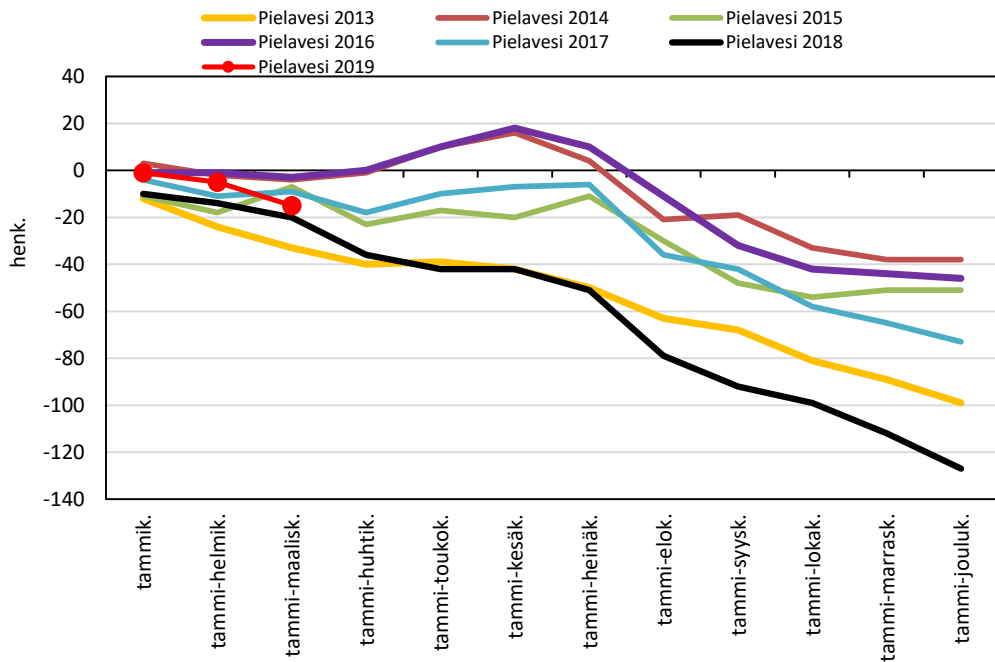

KUOPION SEUTUKUNTA JA KUNNAT

Väestönmuutosten kumulatiivinen kehitys Kuopiossa kuukausittain v. 2013-2019

Väestönmuutosten kumulatiivinen kehitys Siilinjärvellä kuukausittain v. 2013-2019

Väestönmuutosten kumulatiivinen kehitys Kuopion seutukunnassa kuukausittain v. 2013-2019

Väestönmuutosten kumulatiivinen kehitys Iisalmella
kuukausittain v. 2013-2019

Väestönmuutosten kumulatiivinen kehitys Kiuruvedellä
kuukausittain v. 2013-2019

Väestönmuutosten kumulatiivinen kehitys Keiteleellä
kuukausittain v. 2013-2019

Väestönmuutosten kumulatiivinen kehitys Lapinlahdella
kuukausittain v. 2013-2019

Väestönmuutosten kumulatiivinen kehitys Pielavedellä kuukausittain v. 2013-2019

Väestönmuutosten kumulatiivinen kehitys Sonkajärvellä kuukausittain v. 2013-2019