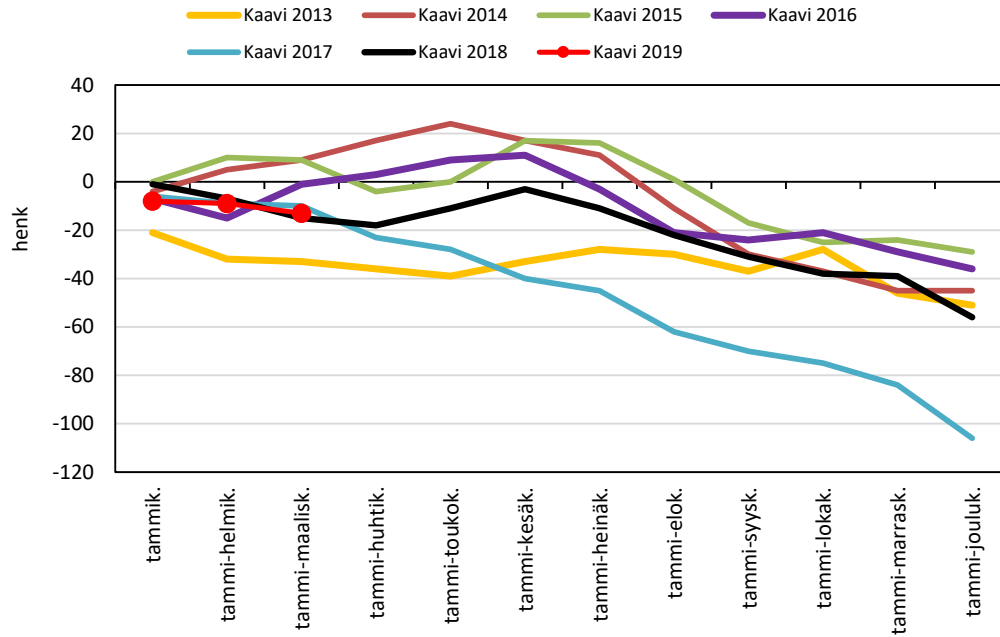

KOILLIS-SAVON SEUTUKUNTA JA KUNNAT

Väestönmuutosten kumulatiivinen kehitys Kaavilla kuukausittain v. 2013-2019