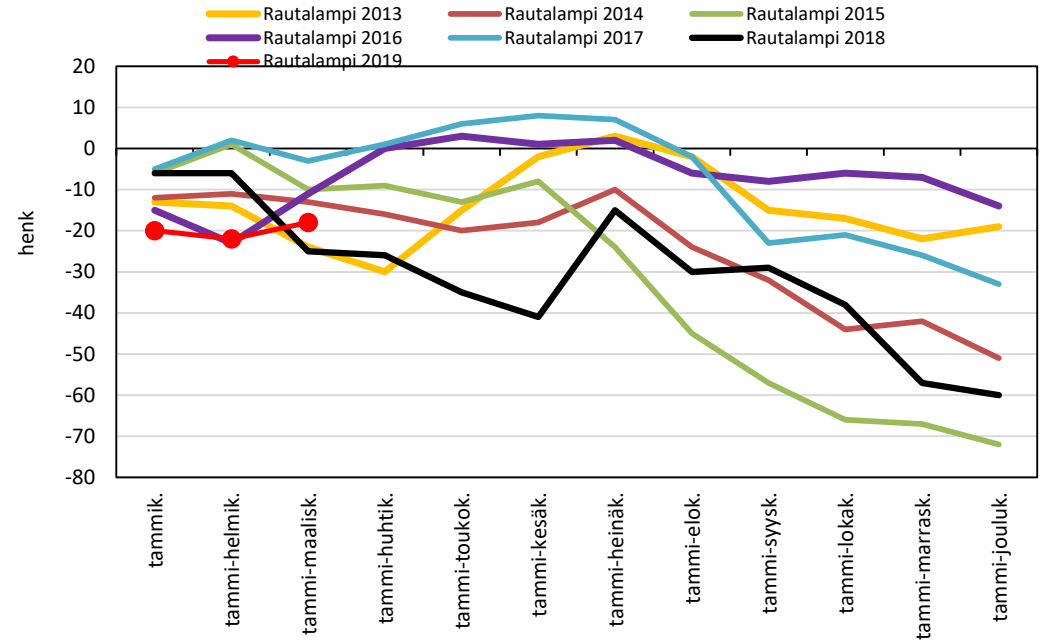

Väestönmuutosten kumulatiivinen kehitys Lapinlahdella
kuukausittain v. 2013-2019

Väestönmuutosten kumulatiivinen kehitys Pielavedellä kuukausittain v. 2013-2019

Väestönmuutosten kumulatiivinen kehitys Sonkajärvellä kuukausittain v. 2013-2019

Väestönmuutosten kumulatiivinen kehitys Vieremällä kuukausittain v. 2013-2019

Väestönmuutosten kumulatiivinen kehitys Ylä-Savon seutukunnassa kuukausittain v. 2013-2019

SISÄ-SAVON SEUTUKUNTA JA KUNNAT

Väestönmuutosten kumulatiivinen kehitys Suonenjoella
kuukausittain v. 2013-2019

Väestönmuutosten kumulatiivinen kehitys Rautalammilla
kuukausittain v. 2013-2019

Väestönmuutosten kumulatiivinen kehitys Tervossa kuukausittain
v. 2013-2019

Väestönmuutosten kumulatiivinen kehitys Vesannolla
kuukausittain v. 2013-2019