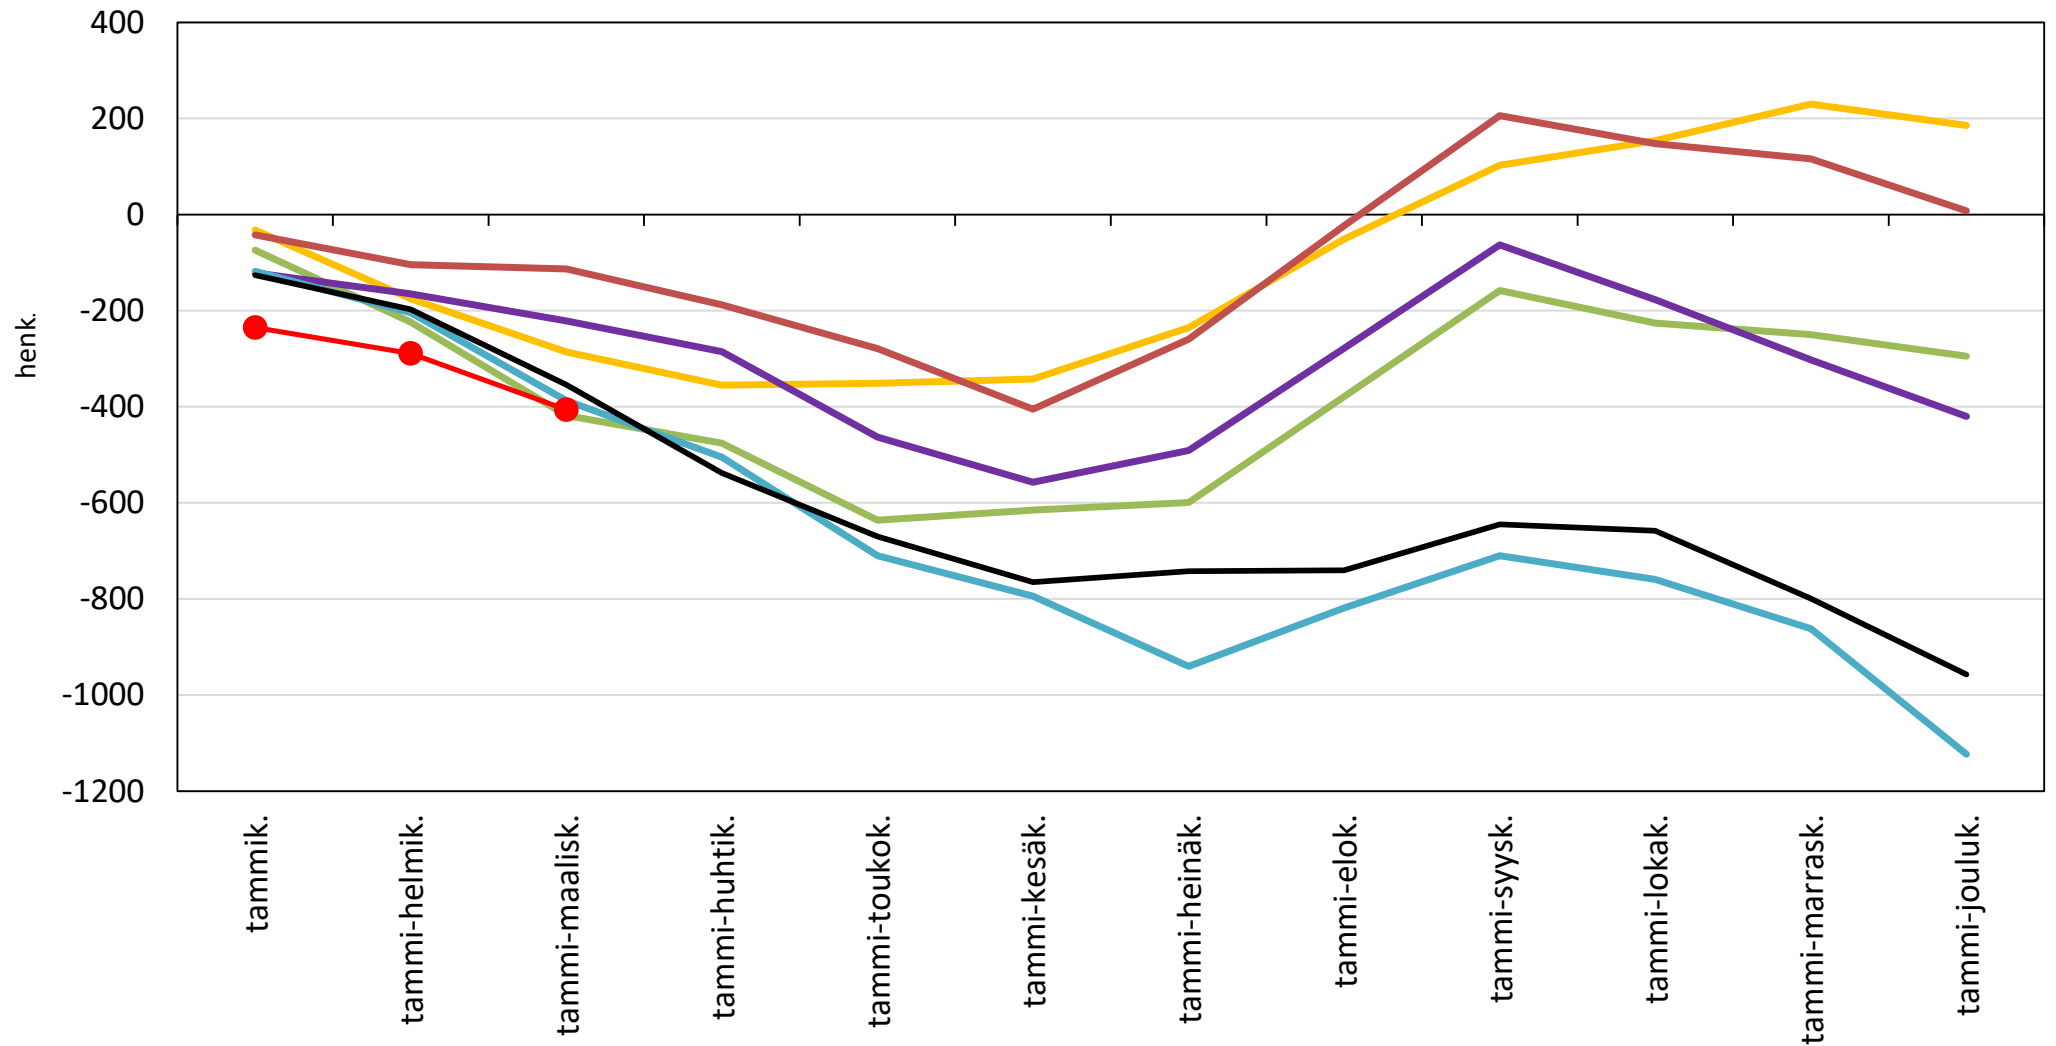

Väestönmuutosten kumulatiivinen kehitys Pohjois-Savossa kuukausittain v. 2013-2019

POHJOIS-SAVO 2013 POHJOIS-SAVO 2014 POHJOIS-SAVO 2015 POHJOIS-SAVO 2016
POHJOIS-SAVO 2017 POHJOIS-SAVO 2018 POHJOIS-SAVO 2019

KUOPION SEUTUKUNTA JA KUNNAT

Väestönmuutosten kumulatiivinen kehitys Kuopiossa kuukausittain v. 2013-2019

Väestönmuutosten kumulatiivinen kehitys Siilinjärvellä kuukausittain v. 2013-2019

Väestönmuutosten kumulatiivinen kehitys Kuopion seutukunnassa kuukausittain v. 2013-2019

Väestönmuutosten kumulatiivinen kehitys Iisalmella
kuukausittain v. 2013-2019

Väestönmuutosten kumulatiivinen kehitys Kiuruvedellä
kuukausittain v. 2013-2019

Väestönmuutosten kumulatiivinen kehitys Keiteleellä
kuukausittain v. 2013-2019