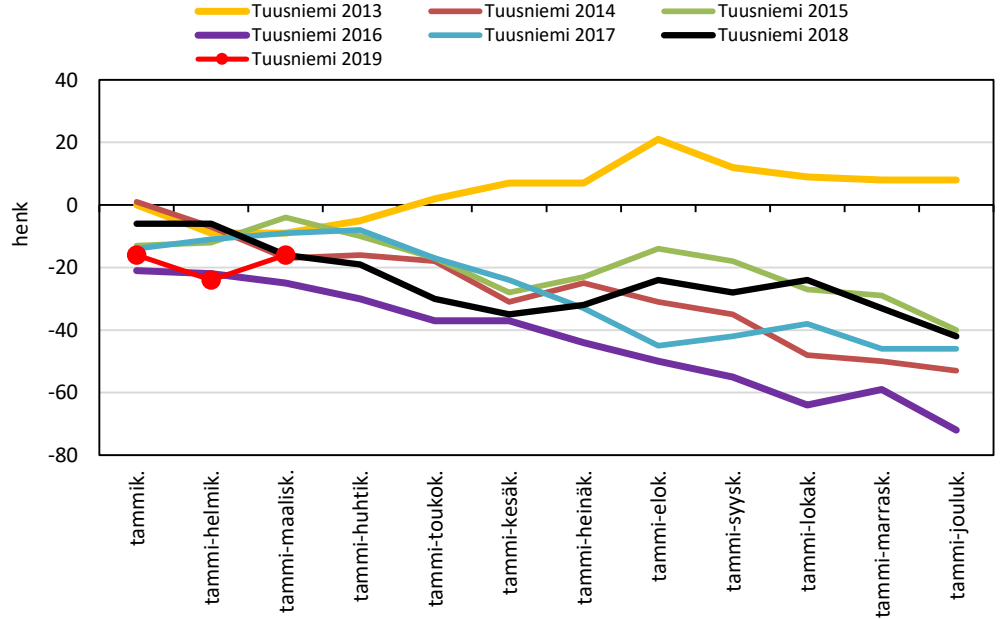

Väestönmuutosten kumulatiivinen kehitys Rautalammilla
kuukausittain v. 2013-2019

Väestönmuutosten kumulatiivinen kehitys Tervossa kuukausittain
v. 2013-2019

Väestönmuutosten kumulatiivinen kehitys Vesannolla
kuukausittain v. 2013-2019

KOILLIS-SAVON SEUTUKUNTA JA KUNNAT

Väestönmuutosten kumulatiivinen kehitys Kaavilla kuukausittain v. 2013-2019

Väestönmuutosten kumulatiivinen kehitys Rautavaaralla kuukausittain v. 2013-2019

Väestönmuutosten kumulatiivinen kehitys Tuusniemellä kuukausittain v. 2013-2019

Väestönmuutosten kumulatiivinen kehitys Koillis-Savon seutukunnassa kuukausittain v. 2013-2019

VARKAUDEN SEUTUKUNTA JA KUNNAT

**Väestönmuutosten kumulatiivinen kehitys Varkaudessa
kuukausittain v. 2013-2019**