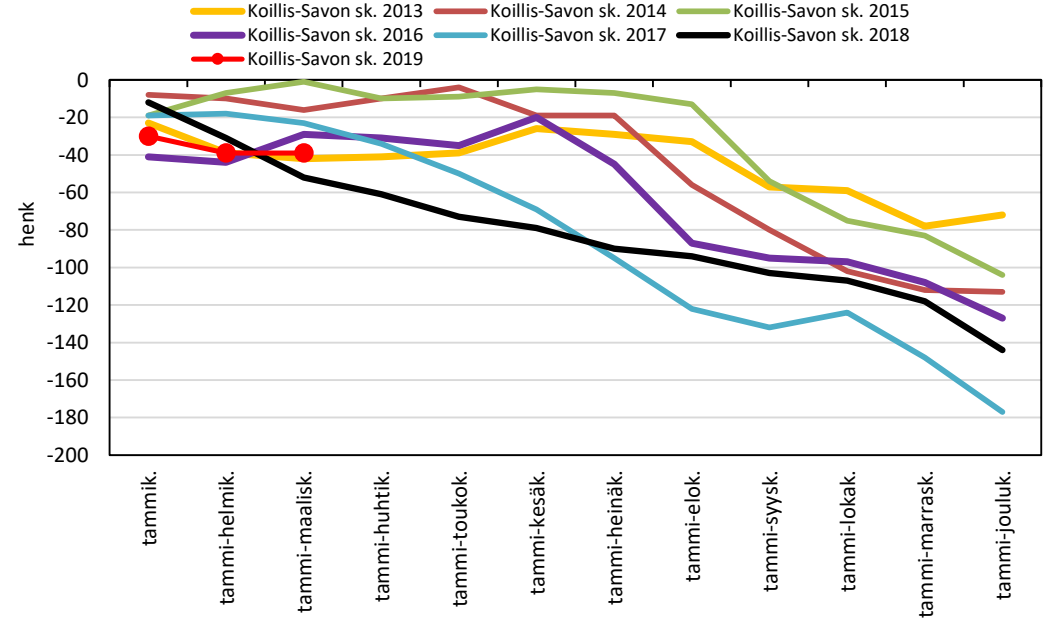

Väestönmuutosten kumulatiivinen kehitys Koillis-Savon seutukunnassa kuukausittain v. 2013-2019