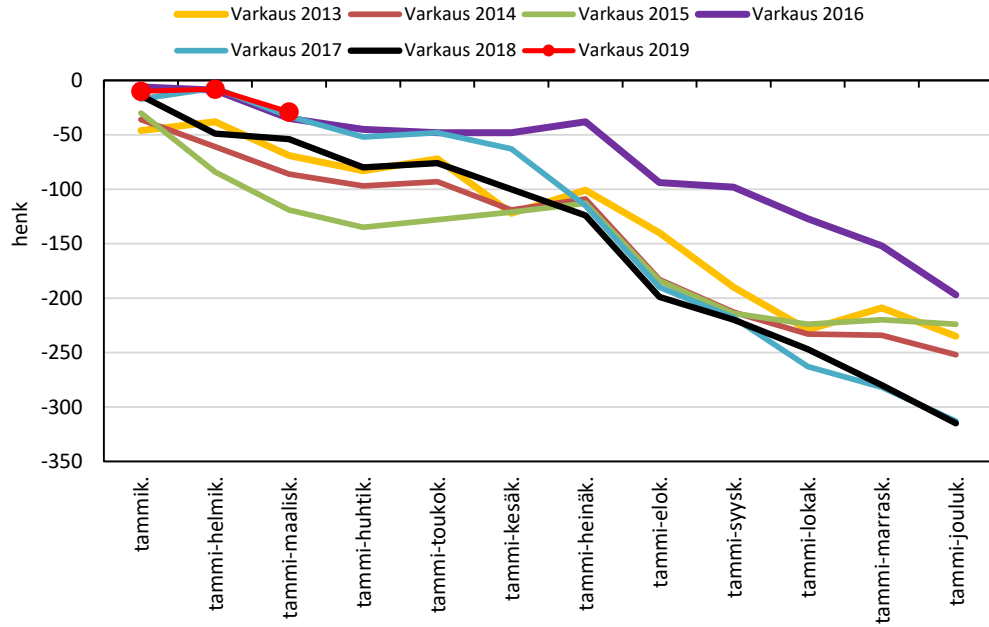

Väestönmuutosten kumulatiivinen kehitys Rautalammilla
kuukausittain v. 2013-2019

Väestönmuutosten kumulatiivinen kehitys Tervossa kuukausittain
v. 2013-2019

Väestönmuutosten kumulatiivinen kehitys Vesannolla
kuukausittain v. 2013-2019

KOILLIS-SAVON SEUTUKUNTA JA KUNNAT

Väestönmuutosten kumulatiivinen kehitys Kaavilla kuukausittain v. 2013-2019

Väestönmuutosten kumulatiivinen kehitys Rautavaaralla kuukausittain v. 2013-2019

Väestönmuutosten kumulatiivinen kehitys Tuusniemellä kuukausittain v. 2013-2019

Väestönmuutosten kumulatiivinen kehitys Koillis-Savon seutukunnassa kuukausittain v. 2013-2019

VARKAUDEN SEUTUKUNTA JA KUNNAT

**Väestönmuutosten kumulatiivinen kehitys Varkaudessa
kuukausittain v. 2013-2019**